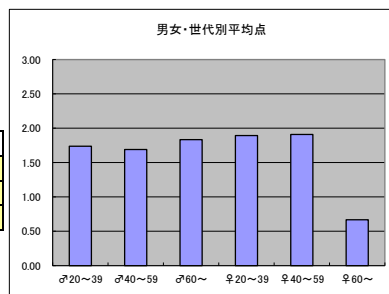

f合計			
順位	放送局	番組名	人数
1	TBS	情熱大陸	51
2	テレビ東京	ガイアの夜明け	44
3	NHK	NHKスペシャル	42
4	テレビ朝日	人生の楽園	36
5	TBS	パース・デイ	34

m1+f1合計			
順位	放送局	番組名	人数
1	TBS	情熱大陸	44
2	テレビ東京	ガイアの夜明け	42
3	NHK	NHKスペシャル	32
4	テレビ朝日	人生の楽園	31
5	TBS	パース・デイ	27

m2+f2合計			
順位	放送局	番組名	人数
1	TBS	情熱大陸	53
2	テレビ東京	ガイアの夜明け	51
3	NHK	NHKスペシャル	50
4	テレビ朝日	人生の楽園	39
5	TBS	パース・デイ	38
5	TBS	夢の扉+	38

m3+f3合計			
順位	放送局	番組名	人数
1	NHK	NHKスペシャル	18
2	テレビ朝日	人生の楽園	17
3	テレビ東京	ガイアの夜明け	15
4	TBS	夢の扉+	13
5	TBS	情熱大陸	11

●平均点1位
テレビ東京「ガイアの夜明け」

○放送日時 10/14(火)22:00~22:54

○評価

	♂20~39	♂40~59	♂60~	♀20~39	♀40~59	♀60~	合計
年代	m1	m2	m3	f1	f2	f3	
点数	40	49	22	36	42	2	191
人数	23	29	12	19	22	3	108
平均点	1.74	1.69	1.83	1.89	1.91	0.67	1.77

○主なコメント

- ・新しい取り組みに挑戦するパワーに感動する。
- ・番組の構成が見る人を惹きつける。

●平均点2位
NHK「NHKスペシャル」

○放送日時 10/12(日)21:00~21:50

○評価

	♂20~39	♂40~59	♂60~	♀20~39	♀40~59	♀60~	合計
年代	m1	m2	m3	f1	f2	f3	
点数	28	44	22	30	43	3	170
人数	17	27	14	15	23	4	100
平均点	1.65	1.63	1.57	2.00	1.87	0.75	1.70