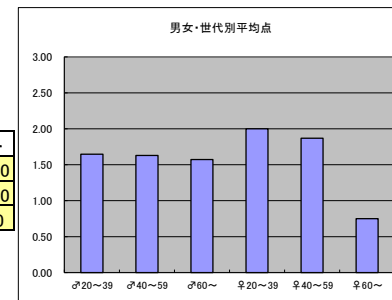

m2+f2合計			
順位	放送局	番組名	人数
1	TBS	情熱大陸	53
2	テレビ東京	ガイアの夜明け	51
3	NHK	NHKスペシャル	50
4	テレビ朝日	人生の楽園	39
5	TBS	パース・デイ	38
5	TBS	夢の扉+	38

m3+f3合計			
順位	放送局	番組名	人数
1	NHK	NHKスペシャル	18
2	テレビ朝日	人生の楽園	17
3	テレビ東京	ガイアの夜明け	15
4	TBS	夢の扉+	13
5	TBS	情熱大陸	11

●平均点1位  
テレビ東京「ガイアの夜明け」

○放送日時 10/14(火)22:00~22:54

○評価

	♂20~39	♂40~59	♂60~	♀20~39	♀40~59	♀60~	合計
年代	m1	m2	m3	f1	f2	f3	
点数	40	49	22	36	42	2	191
人数	23	29	12	19	22	3	108
平均点	1.74	1.69	1.83	1.89	1.91	0.67	1.77

○主なコメント

- ・新しい取り組みに挑戦するパワーに感動する。
- ・番組の構成が見る人を惹きつける。

●平均点2位  
NHK「NHKスペシャル」

○放送日時 10/12(日)21:00~21:50

○評価

	♂20~39	♂40~59	♂60~	♀20~39	♀40~59	♀60~	合計
年代	m1	m2	m3	f1	f2	f3	
点数	28	44	22	30	43	3	170
人数	17	27	14	15	23	4	100
平均点	1.65	1.63	1.57	2.00	1.87	0.75	1.70

○主なコメント

- ・安定感・安心感あり。
- ・念入りに取材している。

●平均点3位  
TBS「情熱大陸」

○放送日時 10/12(日)23:00~23:30

○評価

	♂20~39	♂40~59	♂60~	♀20~39	♀40~59	♀60~	合計
年代	m1	m2	m3	f1	f2	f3	
点数	34	43	18	42	36	2	175
人数	21	27	9	23	26	2	108
平均点	1.62	1.59	2.00	1.83	1.38	1.00	1.62