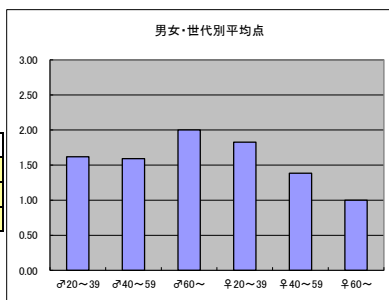

●平均点1位  
テレビ東京「ガイアの夜明け」

○放送日時 10/14(火)22:00~22:54

○評価

	♂20~39	♂40~59	♂60~	♀20~39	♀40~59	♀60~	合計
年代	m1	m2	m3	f1	f2	f3	
点数	40	49	22	36	42	2	191
人数	23	29	12	19	22	3	108
平均点	1.74	1.69	1.83	1.89	1.91	0.67	1.77

○主なコメント

- ・新しい取り組みに挑戦するパワーに感動する。
- ・番組の構成が見る人を惹きつける。

●平均点2位  
NHK「NHKスペシャル」

○放送日時 10/12(日)21:00~21:50

○評価

	♂20~39	♂40~59	♂60~	♀20~39	♀40~59	♀60~	合計
年代	m1	m2	m3	f1	f2	f3	
点数	28	44	22	30	43	3	170
人数	17	27	14	15	23	4	100
平均点	1.65	1.63	1.57	2.00	1.87	0.75	1.70

○主なコメント

- ・安定感・安心感あり。
- ・念入りに取材している。

●平均点3位  
TBS「情熱大陸」

○放送日時 10/12(日)23:00~23:30

○評価

	♂20~39	♂40~59	♂60~	♀20~39	♀40~59	♀60~	合計
年代	m1	m2	m3	f1	f2	f3	
点数	34	43	18	42	36	2	175
人数	21	27	9	23	26	2	108
平均点	1.62	1.59	2.00	1.83	1.38	1.00	1.62

○主なコメント

- ・旬な人をうまく取りあげている。
- ・奮闘する人々の生きざまから元気をもらえる。

●平均点4位  
TBS「夢の扉+」

○放送日時 10/12(日)18:30~19:00

○評価

	♂20~39	♂40~59	♂60~	♀20~39	♀40~59	♀60~	合計
年代	m1	m2	m3	f1	f2	f3	
得点	12	34	16	18	20	1	101
人数	11	22	11	11	16	2	73
平均点	1.09	1.55	1.45	1.64	1.25	0.50	1.38