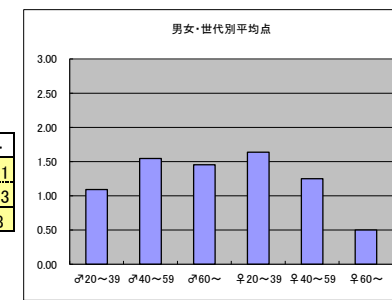

○主なコメント

- ・安定感・安心感あり。
- ・念入りに取材している。

●平均点3位  
TBS「情熱大陸」

○放送日時 10/12(日)23:00~23:30

○評価

	♂20~39	♂40~59	♂60~	♀20~39	♀40~59	♀60~	合計
年代	m1	m2	m3	f1	f2	f3	
点数	34	43	18	42	36	2	175
人数	21	27	9	23	26	2	108
平均点	1.62	1.59	2.00	1.83	1.38	1.00	1.62

○主なコメント

- ・旬な人をうまく取りあげている。
- ・奮闘する人々の生きざまから元気をもらえる。

●平均点4位  
TBS「夢の扉+」

○放送日時 10/12(日)18:30~19:00

○評価

	♂20~39	♂40~59	♂60~	♀20~39	♀40~59	♀60~	合計
年代	m1	m2	m3	f1	f2	f3	
得点	12	34	16	18	20	1	101
人数	11	22	11	11	16	2	73
平均点	1.09	1.55	1.45	1.64	1.25	0.50	1.38

○主なコメント

- ・これからも、開花する技術にスポットを当ててほしい。

●平均点5位  
テレビ朝日「人生の楽園」

○放送日時 10/11(土)18:00~18:30

○評価

	♂20~39	♂40~59	♂60~	♀20~39	♀40~59	♀60~	合計
年代	m1	m2	m3	f1	f2	f3	
点数	22	26	16	19	18	5	106
人数	17	21	13	14	18	4	87
平均点	1.29	1.24	1.23	1.36	1.00	1.25	1.22