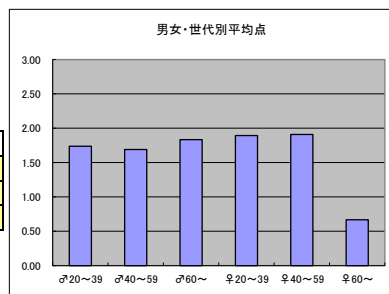

f合計			
順位	放送局	番組名	人数
1	TBS	情熱大陸	51
2	テレビ東京	ガイアの夜明け	44
3	NHK	NHKスペシャル	42
4	テレビ朝日	人生の楽園	36
5	TBS	パース・デイ	34

m1+f1合計			
順位	放送局	番組名	人数
1	TBS	情熱大陸	44
2	テレビ東京	ガイアの夜明け	42
3	NHK	NHKスペシャル	32
4	テレビ朝日	人生の楽園	31
5	TBS	パース・デイ	27

m2+f2合計			
順位	放送局	番組名	人数
1	TBS	情熱大陸	53
2	テレビ東京	ガイアの夜明け	51
3	NHK	NHKスペシャル	50
4	テレビ朝日	人生の楽園	39
5	TBS	パース・デイ	38
5	TBS	夢の扉+	38

m3+f3合計			
順位	放送局	番組名	人数
1	NHK	NHKスペシャル	18
2	テレビ朝日	人生の楽園	17
3	テレビ東京	ガイアの夜明け	15
4	TBS	夢の扉+	13
5	TBS	情熱大陸	11

●平均点1位  
テレビ東京「ガイアの夜明け」

○放送日時 10/14(火)22:00~22:54

○評価

	♂20~39	♂40~59	♂60~	♀20~39	♀40~59	♀60~	合計
年代	m1	m2	m3	f1	f2	f3	
点数	40	49	22	36	42	2	191
人数	23	29	12	19	22	3	108
平均点	1.74	1.69	1.83	1.89	1.91	0.67	1.77

○主なコメント

- ・新しい取り組みに挑戦するパワーに感動する。
- ・番組の構成が見る人を惹きつける。

●平均点2位  
NHK「NHKスペシャル」

○放送日時 10/12(日)21:00~21:50

○評価

	♂20~39	♂40~59	♂60~	♀20~39	♀40~59	♀60~	合計
年代	m1	m2	m3	f1	f2	f3	
点数	28	44	22	30	43	3	170
人数	17	27	14	15	23	4	100
平均点	1.65	1.63	1.57	2.00	1.87	0.75	1.70