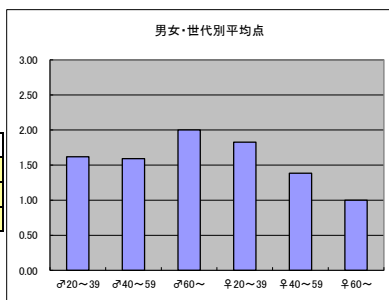

●平均点1位
テレビ東京「ガイアの夜明け」

○放送日時 10/14(火)22:00~22:54

○評価

	♂20~39	♂40~59	♂60~	♀20~39	♀40~59	♀60~	合計
年代	m1	m2	m3	f1	f2	f3	
点数	40	49	22	36	42	2	191
人数	23	29	12	19	22	3	108
平均点	1.74	1.69	1.83	1.89	1.91	0.67	1.77

○主なコメント

- ・新しい取り組みに挑戦するパワーに感動する。
- ・番組の構成が見る人を惹きつける。

●平均点2位
NHK「NHKスペシャル」

○放送日時 10/12(日)21:00~21:50

○評価

	♂20~39	♂40~59	♂60~	♀20~39	♀40~59	♀60~	合計
年代	m1	m2	m3	f1	f2	f3	
点数	28	44	22	30	43	3	170
人数	17	27	14	15	23	4	100
平均点	1.65	1.63	1.57	2.00	1.87	0.75	1.70

○主なコメント

- ・安定感・安心感あり。
- ・念入りに取材している。

●平均点3位
TBS「情熱大陸」

○放送日時 10/12(日)23:00~23:30

○評価

	♂20~39	♂40~59	♂60~	♀20~39	♀40~59	♀60~	合計
年代	m1	m2	m3	f1	f2	f3	
点数	34	43	18	42	36	2	175
人数	21	27	9	23	26	2	108
平均点	1.62	1.59	2.00	1.83	1.38	1.00	1.62

○主なコメント

- ・旬な人をうまく取りあげている。
- ・奮闘する人々の生きざまから元気をもらえる。

●平均点4位
TBS「夢の扉+」

○放送日時 10/12(日)18:30~19:00

○評価

	♂20~39	♂40~59	♂60~	♀20~39	♀40~59	♀60~	合計
年代	m1	m2	m3	f1	f2	f3	
得点	12	34	16	18	20	1	101
人数	11	22	11	11	16	2	73
平均点	1.09	1.55	1.45	1.64	1.25	0.50	1.38