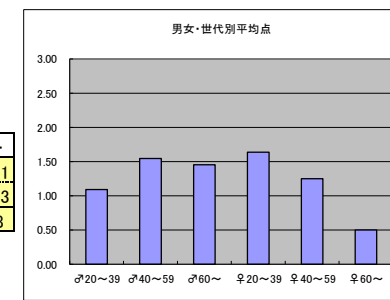

○主なコメント

- ・安定感・安心感あり。
- ・念入りに取材している。

●平均点3位
TBS「情熱大陸」

○放送日時 10/12(日)23:00~23:30

○評価

	♂20~39	♂40~59	♂60~	♀20~39	♀40~59	♀60~	合計
年代	m1	m2	m3	f1	f2	f3	
点数	34	43	18	42	36	2	175
人数	21	27	9	23	26	2	108
平均点	1.62	1.59	2.00	1.83	1.38	1.00	1.62

○主なコメント

- ・旬な人をうまく取りあげている。
- ・奮闘する人々の生きざまから元気をもらえる。

●平均点4位
TBS「夢の扉+」

○放送日時 10/12(日)18:30~19:00

○評価

	♂20~39	♂40~59	♂60~	♀20~39	♀40~59	♀60~	合計
年代	m1	m2	m3	f1	f2	f3	
得点	12	34	16	18	20	1	101
人数	11	22	11	11	16	2	73
平均点	1.09	1.55	1.45	1.64	1.25	0.50	1.38

○主なコメント

- ・これからも、開花する技術にスポットを当ててほしい。

●平均点5位
テレビ朝日「人生の楽園」

○放送日時 10/11(土)18:00~18:30

○評価

	♂20~39	♂40~59	♂60~	♀20~39	♀40~59	♀60~	合計
年代	m1	m2	m3	f1	f2	f3	
点数	22	26	16	19	18	5	106
人数	17	21	13	14	18	4	87
平均点	1.29	1.24	1.23	1.36	1.00	1.25	1.22