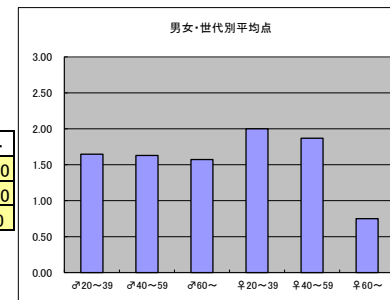

m2+f2合計			
順位	放送局	番組名	人数
1	TBS	情熱大陸	53
2	テレビ東京	ガイアの夜明け	51
3	NHK	NHKスペシャル	50
4	テレビ朝日	人生の楽園	39
5	TBS	パース・デイ	38
5	TBS	夢の扉+	38

m3+f3合計			
順位	放送局	番組名	人数
1	NHK	NHKスペシャル	18
2	テレビ朝日	人生の楽園	17
3	テレビ東京	ガイアの夜明け	15
4	TBS	夢の扉+	13
5	TBS	情熱大陸	11

●平均点1位
テレビ東京「ガイアの夜明け」

○放送日時 10/14(火)22:00~22:54

○評価

	♂20~39	♂40~59	♂60~	♀20~39	♀40~59	♀60~	合計
年代	m1	m2	m3	f1	f2	f3	
点数	40	49	22	36	42	2	191
人数	23	29	12	19	22	3	108
平均点	1.74	1.69	1.83	1.89	1.91	0.67	1.77

○主なコメント

- ・新しい取り組みに挑戦するパワーに感動する。
- ・番組の構成が見る人を惹きつける。

●平均点2位
NHK「NHKスペシャル」

○放送日時 10/12(日)21:00~21:50

○評価

	♂20~39	♂40~59	♂60~	♀20~39	♀40~59	♀60~	合計
年代	m1	m2	m3	f1	f2	f3	
点数	28	44	22	30	43	3	170
人数	17	27	14	15	23	4	100
平均点	1.65	1.63	1.57	2.00	1.87	0.75	1.70

○主なコメント

- ・安定感・安心感あり。
- ・念入りに取材している。

●平均点3位
TBS「情熱大陸」

○放送日時 10/12(日)23:00~23:30

○評価

	♂20~39	♂40~59	♂60~	♀20~39	♀40~59	♀60~	合計
年代	m1	m2	m3	f1	f2	f3	
点数	34	43	18	42	36	2	175
人数	21	27	9	23	26	2	108
平均点	1.62	1.59	2.00	1.83	1.38	1.00	1.62