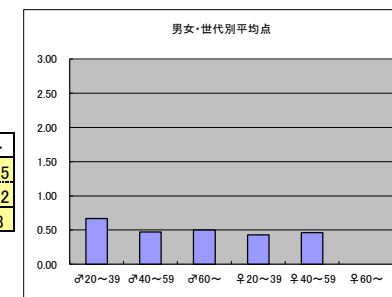

●平均点1位
NHK-BSプレミアム「新日本風土記」

○放送日時 10/10(金)21:00～22:00

○評価

	♂20～39	♂40～59	♂60～	♀20～39	♀40～59	♀60～	合計
年代	m1	m2	m3	f1	f2	f3	
点数	8	16	7	6	9	0	46
人数	10	22	6	9	11	2	60
平均点	0.80	0.73	1.17	0.67	0.82	0.00	0.77

○主なコメント

- ・定番で安心して見ることができる。
- ・心に響く。

●平均点2位
NHK-BS1「アスリートの魂」

○放送日時 10/10(金)24:00～24:50

○評価

	♂20～39	♂40～59	♂60～	♀20～39	♀40～59	♀60～	合計
年代	m1	m2	m3	f1	f2	f3	
点数	6	19	5	3	8	3	44
人数	10	20	4	8	13	4	59
平均点	0.60	0.95	1.25	0.38	0.62	0.75	0.75

○主なコメント

- ・その道を極めるための精神力の強さと努力に感動。

●平均点3位
BS朝日「みらい遺産」

○放送日時 10/14(火)21:54～22:00

○評価

	♂20～39	♂40～59	♂60～	♀20～39	♀40～59	♀60～	合計
年代	m1	m2	m3	f1	f2	f3	
点数	4	9	2	3	3	3	24
人数	9	17	3	7	9	3	48
平均点	0.44	0.53	0.67	0.43	0.33	1.00	0.50

○主なコメント

- ・次世代へ続けて欲しい伝統あるテーマを取り上げていて面白い。

●平均点4位
BSジャパン「私の履歴書」

○放送日時 10/9(木)23:00～23:30

○評価

	♂20～39	♂40～59	♂60～	♀20～39	♀40～59	♀60～	合計
年代	m1	m2	m3	f1	f2	f3	
得点	6	8	2	3	6	0	25
人数	9	17	4	7	13	2	52
平均点	0.67	0.47	0.50	0.43	0.46	0.00	0.48

○主なコメント

●平均点5位
BS日テレ「アスリートの輝石」

○放送日時 10/12(日)22:54～23:30

○評価

	♂20～39	♂40～59	♂60～	♀20～39	♀40～59	♀60～	合計
年代	m1	m2	m3	f1	f2	f3	
点数	6	8	1	4	5	0	24
人数	11	18	3	8	11	2	53
平均点	0.55	0.44	0.33	0.50	0.45	0.00	0.45

○主なコメント

- ・夢に向かって頑張るアスリートのひたむきな姿に感動。