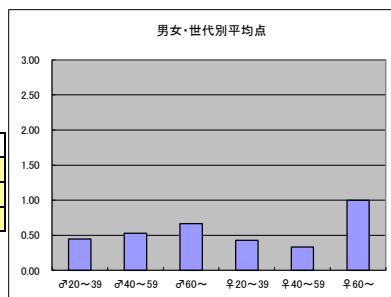

●平均点3位
BS朝日「みらい遺産」

○放送日時 10/14(火)21:54～22:00

○評価

	♂20～39	♂40～59	♂60～	♀20～39	♀40～59	♀60～	合計
年代	m1	m2	m3	f1	f2	f3	
点数	4	9	2	3	3	3	24
人数	9	17	3	7	9	3	48
平均点	0.44	0.53	0.67	0.43	0.33	1.00	0.50

○主なコメント

- ・次世代へ続けて欲しい伝統あるテーマを取り上げていて面白い。

●平均点4位
BSジャパン「私の履歴書」

○放送日時 10/9(木)23:00～23:30

○評価

	♂20～39	♂40～59	♂60～	♀20～39	♀40～59	♀60～	合計
年代	m1	m2	m3	f1	f2	f3	
得点	6	8	2	3	6	0	25
人数	9	17	4	7	13	2	52
平均点	0.67	0.47	0.50	0.43	0.46	0.00	0.48

○主なコメント