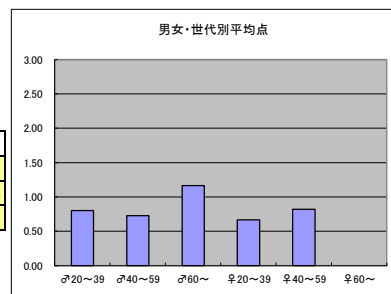

m2+f2合計			
順位	放送局	番組名	人数
1	NHK・BSプレミアム	新日本風土記	33
1	NHK・BS1	アスリートの魂	33
3	BSジャパン	私の履歴書	30
4	BS日テレ	アスリートの輝石	29
5	BS朝日	ネイチャードキュメント ポクラの地球	27
5	NHK・BS1	エキサイト・アジア	27
5	BSフジ	テーブルドリーム	27

●平均点1位
NHK-BSプレミアム「新日本風土記」

○放送日時 10/10(金)21:00～22:00

○評価

	♂20～39	♂40～59	♂60～	♀20～39	♀40～59	♀60～	合計
年代	m1	m2	m3	f1	f2	f3	
点数	8	16	7	6	9	0	46
人数	10	22	6	9	11	2	60
平均点	0.80	0.73	1.17	0.67	0.82	0.00	0.77

○主なコメント

- ・定番で安心して見ることができる。
- ・心に響く。