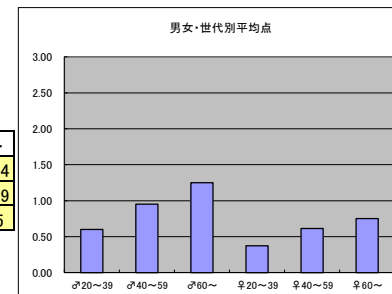

○放送日時 10/10(金)21:00～22:00

○評価

	♂20～39	♂40～59	♂60～	♀20～39	♀40～59	♀60～	合計
年代	m1	m2	m3	f1	f2	f3	
点数	8	16	7	6	9	0	46
人数	10	22	6	9	11	2	60
平均点	0.80	0.73	1.17	0.67	0.82	0.00	0.77

○主なコメント

- ・定番で安心して見ることができる。
- ・心に響く。

●平均点2位
NHK-BS1「アスリートの魂」

○放送日時 10/10(金)24:00～24:50

○評価

	♂20～39	♂40～59	♂60～	♀20～39	♀40～59	♀60～	合計
年代	m1	m2	m3	f1	f2	f3	
点数	6	19	5	3	8	3	44
人数	10	20	4	8	13	4	59
平均点	0.60	0.95	1.25	0.38	0.62	0.75	0.75

○主なコメント

- ・その道を極めるための精神力の強さと努力に感動。

●平均点3位
BS朝日「みらい遺産」

○放送日時 10/14(火)21:54～22:00

○評価

	♂20～39	♂40～59	♂60～	♀20～39	♀40～59	♀60～	合計
年代	m1	m2	m3	f1	f2	f3	
点数	4	9	2	3	3	3	24
人数	9	17	3	7	9	3	48
平均点	0.44	0.53	0.67	0.43	0.33	1.00	0.50