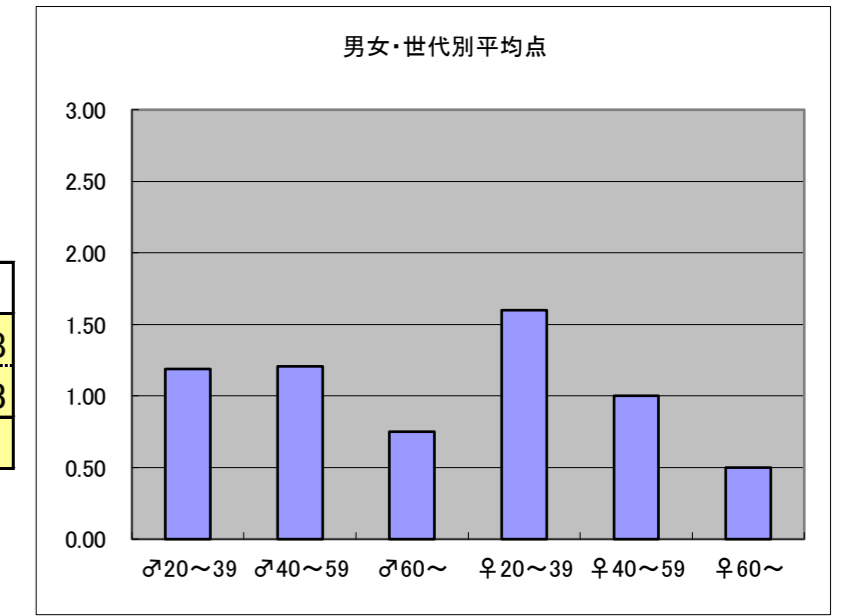

○主なコメント

- ・幅広いスポーツ情報を扱い、コメントも客観的でわかりやすい

●平均点3位
テレビ朝日「やべっちF.C」

○放送日時 6/15(日)24:10~24:55

○評価

	♂20~39	♂40~59	♂60~	♀20~39	♀40~59	♀60~	合計
年代	m1	m2	m3	f1	f2	f3	
点数	36	18	0	18	13	1	86
人数	25	20	0	15	9	1	70
平均点	1.44	0.90	0.00	1.20	1.44	1.00	1.23

○主なコメント

- ・MCの矢部さんとサッカー選手との対決が見もの

●平均点4位
フジテレビ「すぽると!」

○放送日時 6/9(月)-6/12(木)23:30~24:20、6/13(金)23:58~25:00
6/14(土)24:10~25:20、6/15(日)23:55~24:45

○評価

	♂20~39	♂40~59	♂60~	♀20~39	♀40~59	♀60~	合計
年代	m1	m2	m3	f1	f2	f3	
得点	50	41	3	32	21	1	148
人数	42	34	4	20	21	2	123
平均点	1.19	1.21	0.75	1.60	1.00	0.50	1.20

○主なコメント

- ・アナウンサーの元気がよい

●平均点5位
NHK「Sportsプラス」

○放送日時 6/9(月)-6/13(金)23:20~23:30

○評価

	♂20~39	♂40~59	♂60~	♀20~39	♀40~59	♀60~	合計
年代	m1	m2	m3	f1	f2	f3	
点数	18	20	5	18	9	0	70
人数	17	21	4	11	10	0	63
平均点	1.06	0.95	1.25	1.64	0.90	0.00	1.11