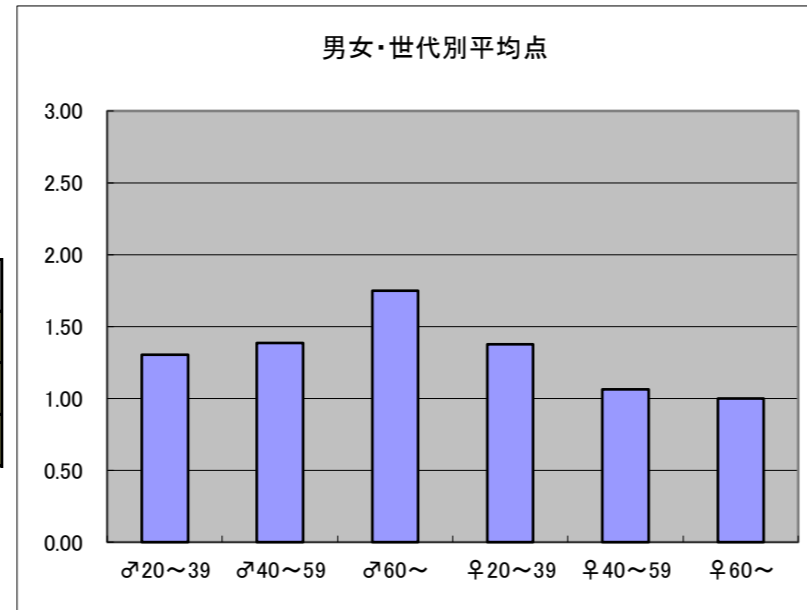

●平均点1位
NHK「サタデースポーツ」

○放送日時 6/14(土)22:00~22:30

○評価

	♂20~39	♂40~59	♂60~	♀20~39	♀40~59	♀60~	合計
年代	m1	m2	m3	f1	f2	f3	
点数	43	43	7	22	17	2	134
人数	33	31	4	16	16	2	102
平均点	1.30	1.39	1.75	1.38	1.06	1.00	1.31

○主なコメント

- ・解説がわかりやすく、安心感がある
- ・その日のスポーツの結果を知るのによい時間に放送している

●平均点2位
NHK「サンデースポーツ」

○放送日時 6/15(日)21:00~22:50

○評価

	♂20~39	♂40~59	♂60~	♀20~39	♀40~59	♀60~	合計
年代	m1	m2	m3	f1	f2	f3	
点数	35	42	8	21	19	2	127
人数	30	31	5	13	18	2	99
平均点	1.17	1.35	1.60	1.62	1.06	1.00	1.28