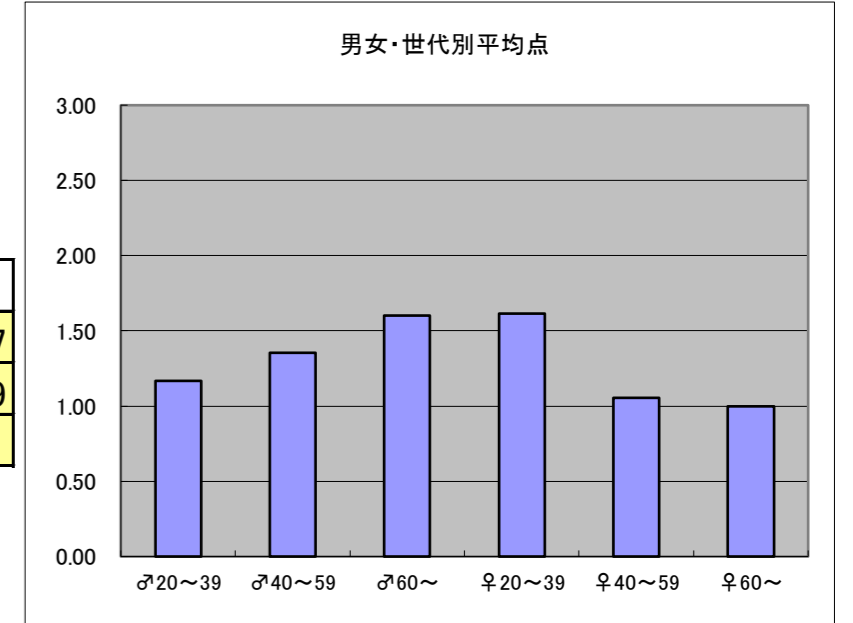

●平均点1位
NHK「サタデースポーツ」

○放送日時 6/14(土)22:00~22:30

○評価

	♂20~39	♂40~59	♂60~	♀20~39	♀40~59	♀60~	合計
年代	m1	m2	m3	f1	f2	f3	
点数	43	43	7	22	17	2	134
人数	33	31	4	16	16	2	102
平均点	1.30	1.39	1.75	1.38	1.06	1.00	1.31

○主なコメント

- ・解説がわかりやすく、安心感がある
- ・その日のスポーツの結果を知るのによい時間に放送している

●平均点2位
NHK「サンデースポーツ」

○放送日時 6/15(日)21:00~22:50

○評価

	♂20~39	♂40~59	♂60~	♀20~39	♀40~59	♀60~	合計
年代	m1	m2	m3	f1	f2	f3	
点数	35	42	8	21	19	2	127
人数	30	31	5	13	18	2	99
平均点	1.17	1.35	1.60	1.62	1.06	1.00	1.28

○主なコメント

- ・幅広いスポーツ情報を扱い、コメントも客観的でわかりやすい

●平均点3位
テレビ朝日「やべっちF.C」

○放送日時 6/15(日)24:10~24:55

○評価

	♂20~39	♂40~59	♂60~	♀20~39	♀40~59	♀60~	合計
年代	m1	m2	m3	f1	f2	f3	
点数	36	18	0	18	13	1	86
人数	25	20	0	15	9	1	70
平均点	1.44	0.90	0.00	1.20	1.44	1.00	1.23