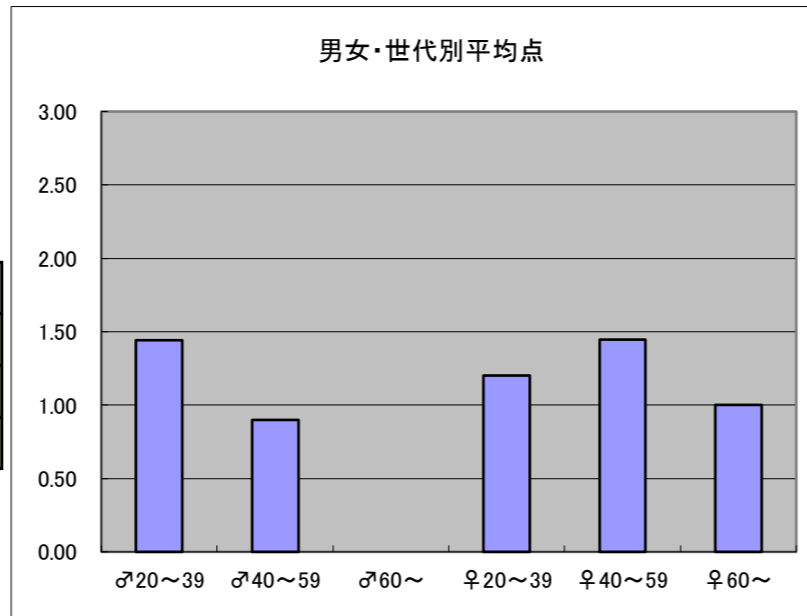

- ・解説がわかりやすく、安心感がある
- ・その日のスポーツの結果を知るのによい時間に放送している

●平均点2位
NHK「サンデースポーツ」

○放送日時 6/15(日)21:00~22:50

○評価

	♂20~39	♂40~59	♂60~	♀20~39	♀40~59	♀60~	合計
年代	m1	m2	m3	f1	f2	f3	
点数	35	42	8	21	19	2	127
人数	30	31	5	13	18	2	99
平均点	1.17	1.35	1.60	1.62	1.06	1.00	1.28

○主なコメント

- ・幅広いスポーツ情報を扱い、コメントも客観的でわかりやすい

●平均点3位
テレビ朝日「やべっちF.C」

○放送日時 6/15(日)24:10~24:55

○評価

	♂20~39	♂40~59	♂60~	♀20~39	♀40~59	♀60~	合計
年代	m1	m2	m3	f1	f2	f3	
点数	36	18	0	18	13	1	86
人数	25	20	0	15	9	1	70
平均点	1.44	0.90	0.00	1.20	1.44	1.00	1.23

○主なコメント

- ・MCの矢部さんとサッカー選手との対決が見もの

●平均点4位
フジテレビ「すぽると!」

○放送日時 6/9(月)-6/12(木)23:30~24:20、6/13(金)23:58~25:00
6/14(土)24:10~25:20、6/15(日)23:55~24:45

○評価

	♂20~39	♂40~59	♂60~	♀20~39	♀40~59	♀60~	合計
年代	m1	m2	m3	f1	f2	f3	
得点	50	41	3	32	21	1	148
人数	42	34	4	20	21	2	123
平均点	1.19	1.21	0.75	1.60	1.00	0.50	1.20

○主なコメント

- ・アナウンサーの元気がよい

●平均点5位
NHK「Sportsプラス」

○放送日時 6/9(月)-6/13(金)23:20~23:30

○評価

	♂20~39	♂40~59	♂60~	♀20~39	♀40~59	♀60~	合計
年代	m1	m2	m3	f1	f2	f3	
点数	18	20	5	18	9	0	70
人数	17	21	4	11	10	0	63
平均点	1.06	0.95	1.25	1.64	0.90	0.00	1.11