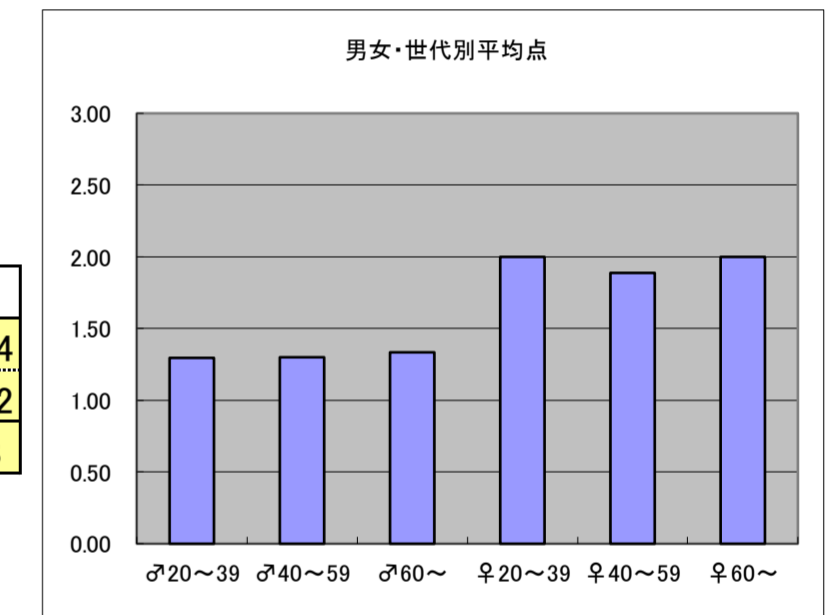

○主なコメント

- ・わかりやすい解説で楽しみながら学べる。
- ・ためになる。

●平均点3位
日本テレビ「世界の果てまでイッテQ！」

○放送日時 5/11(日)19:57~20:54

○評価

	♂20~39	♂40~59	♂60~	♀20~39	♀40~59	♀60~	
年代	m1	m2	m3	f1	f2	f3	合計
点数	32	31	4	30	33	3	133
人数	18	20	2	16	20	1	77
平均点	1.78	1.55	2.00	1.88	1.65	3.00	1.73

○主なコメント

- ・笑いすぎて涙がでる。
- ・タレントはもちろん、番組の構成や編集も徹底していて面白い。

●平均点4位
日本テレビ「ザ！鉄腕！DASH！！」

○5/11(日)19:00~19:58

○評価

	♂20~39	♂40~59	♂60~	♀20~39	♀40~59	♀60~	
年代	m1	m2	m3	f1	f2	f3	合計
得点	22	26	4	24	34	4	114
人数	17	20	3	12	18	2	72
平均点	1.29	1.30	1.33	2.00	1.89	2.00	1.58

○主なコメント

- ・TOKIOの体当たりが老若男女共感できると思う。

●平均点5位
テレビ朝日「ここがポイント！池上彰解説塾」

○放送日時 5/12(月)21:00~21:54

○評価

	♂20~39	♂40~59	♂60~	♀20~39	♀40~59	♀60~	
年代	m1	m2	m3	f1	f2	f3	合計
点数	11	24	13	14	21	9	92
人数	11	15	7	9	13	4	59
平均点	1.00	1.60	1.86	1.56	1.62	2.25	1.56