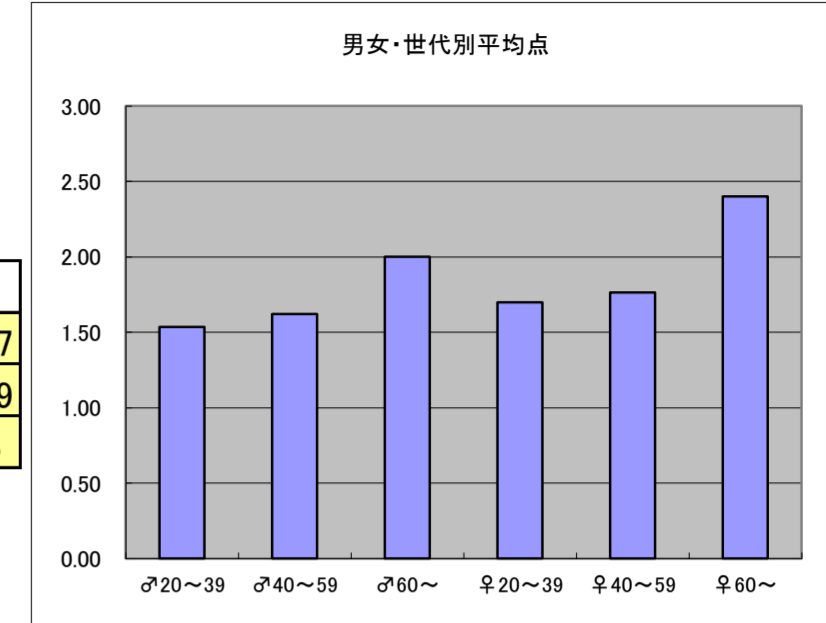

- ・街歩きの面白さをわからせる原点のような番組。
- ・長く続いてすごいと思う。

●平均点2位
日本テレビ「世界一受けたい授業」

○放送日時 5/10(土)19:56~20:54

○評価

	♂20~39	♂40~59	♂60~	♀20~39	♀40~59	♀60~	
年代	m1	m2	m3	f1	f2	f3	合計
点数	23	34	14	17	37	12	137
人数	15	21	7	10	21	5	79
平均点	1.53	1.62	2.00	1.70	1.76	2.40	1.73

○主なコメント

- ・わかりやすい解説で楽しみながら学べる。
- ・ためになる。

●平均点3位
日本テレビ「世界の果てまでイッテQ！」

○放送日時 5/11(日)19:57~20:54

○評価

	♂20~39	♂40~59	♂60~	♀20~39	♀40~59	♀60~	
年代	m1	m2	m3	f1	f2	f3	合計
点数	32	31	4	30	33	3	133
人数	18	20	2	16	20	1	77
平均点	1.78	1.55	2.00	1.88	1.65	3.00	1.73