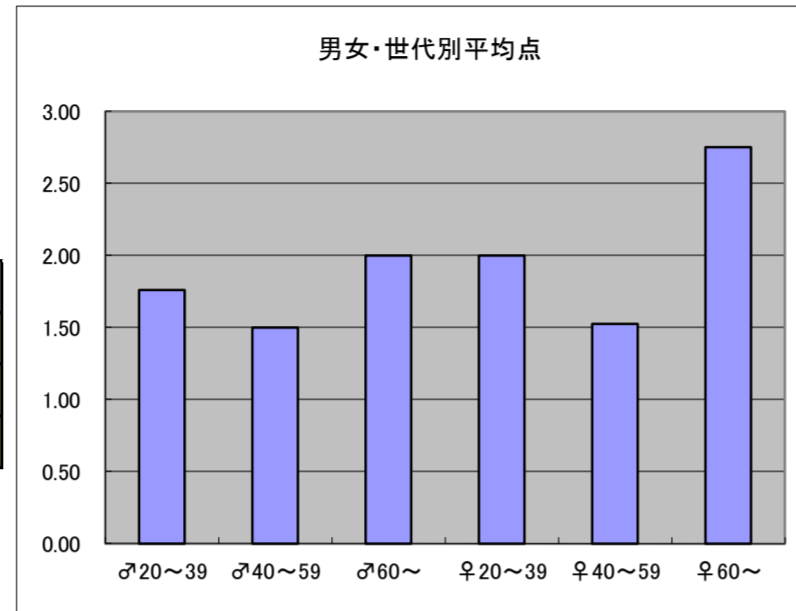

m2+f2合計			
順位	放送局	番組名	人数
1	日本テレビ	天才! 志村動物園	46
2	テレビ東京	出没! アド街ック天国	45
3	日本テレビ	世界一受けたい授業	42
4	日本テレビ	世界の果てまでイッテQ!	40
5	日本テレビ	ザ! 鉄腕! DASH!!	38
5	テレビ朝日	ナニコレ珍百景	38

m3+f3合計			
順位	放送局	番組名	人数
1	日本テレビ	世界一受けたい授業	12
1	TBS	ぴったんこカン・カン	12
3	テレビ朝日	ここがポイント! 池上彰解説塾	11
3	テレビ東京	主治医が見つかる診療所	11
3	テレビ東京	出没! アド街ック天国	11

●平均点1位
テレ東京「出沒！アド街ック天国」

○放送日時 5/10(土)21:00~21:54

○評価

	♂20~39	♂40~59	♂60~	♀20~39	♀40~59	♀60~	合計
年代	m1	m2	m3	f1	f2	f3	
点数	44	36	14	34	32	11	171
人数	25	24	7	17	21	4	98
平均点	1.76	1.50	2.00	2.00	1.52	2.75	1.74

○主なコメント

- ・街歩きの面白さをわからせる原点のような番組。
- ・長く続いてすごいと思う。

●平均点2位
日本テレビ「世界一受けたい授業」

○放送日時 5/10(土)19:56~20:54

○評価

	♂20~39	♂40~59	♂60~	♀20~39	♀40~59	♀60~	合計
年代	m1	m2	m3	f1	f2	f3	
点数	23	34	14	17	37	12	137
人数	15	21	7	10	21	5	79
平均点	1.53	1.62	2.00	1.70	1.76	2.40	1.73