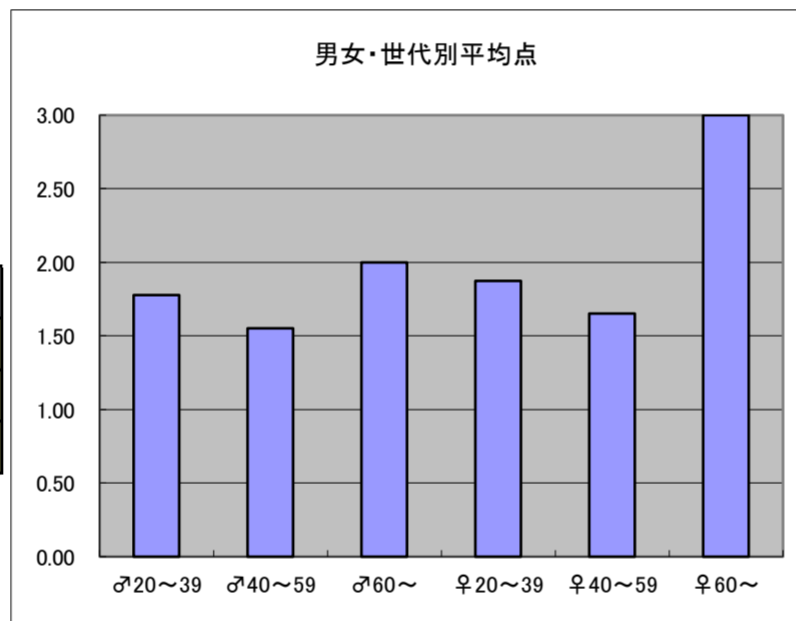

- ・街歩きの面白さをわからせる原点のような番組。
- ・長く続いてすごいと思う。

●平均点2位
日本テレビ「世界一受けたい授業」

○放送日時 5/10(土)19:56~20:54

○評価

	♂20~39	♂40~59	♂60~	♀20~39	♀40~59	♀60~	合計
年代	m1	m2	m3	f1	f2	f3	
点数	23	34	14	17	37	12	137
人数	15	21	7	10	21	5	79
平均点	1.53	1.62	2.00	1.70	1.76	2.40	1.73

○主なコメント

- ・わかりやすい解説で楽しみながら学べる。
- ・ためになる。

●平均点3位
日本テレビ「世界の果てまでイッテQ！」

○放送日時 5/11(日)19:57~20:54

○評価

	♂20~39	♂40~59	♂60~	♀20~39	♀40~59	♀60~	合計
年代	m1	m2	m3	f1	f2	f3	
点数	32	31	4	30	33	3	133
人数	18	20	2	16	20	1	77
平均点	1.78	1.55	2.00	1.88	1.65	3.00	1.73

○主なコメント

- ・笑いすぎて涙がでる。
- ・タレントはもちろん、番組の構成や編集も徹底していて面白い。

●平均点4位
日本テレビ「ザ！鉄腕！DASH！！」

○5/11(日)19:00~19:58

○評価

	♂20~39	♂40~59	♂60~	♀20~39	♀40~59	♀60~	合計
年代	m1	m2	m3	f1	f2	f3	
得点	22	26	4	24	34	4	114
人数	17	20	3	12	18	2	72
平均点	1.29	1.30	1.33	2.00	1.89	2.00	1.58

○主なコメント

- ・TOKIOの体当たりが老若男女共感できると思う。

●平均点5位
テレビ朝日「ここがポイント！池上彰解説塾」

○放送日時 5/12(月)21:00~21:54

○評価

	♂20~39	♂40~59	♂60~	♀20~39	♀40~59	♀60~	合計
年代	m1	m2	m3	f1	f2	f3	
点数	11	24	13	14	21	9	92
人数	11	15	7	9	13	4	59
平均点	1.00	1.60	1.86	1.56	1.62	2.25	1.56