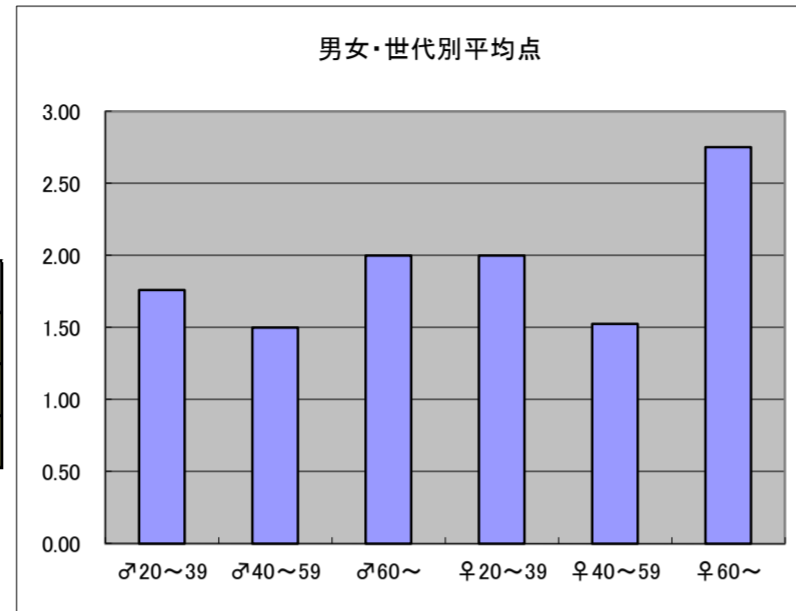

m2+f2合計			
順位	放送局	番組名	人数
1	日本テレビ	天才! 志村動物園	46
2	テレビ東京	出沒! アド街ツク天国	45
3	日本テレビ	世界一受けたい授業	42
4	日本テレビ	世界の果てまでイッテQ!	40
5	日本テレビ	ザ! 鉄腕! DASH!!	38
5	テレビ朝日	ナニコレ珍百景	38

m3+f3合計			
順位	放送局	番組名	人数
1	日本テレビ	世界一受けたい授業	12
1	TBS	ぴったんこカン・カン	12
3	テレビ朝日	ここがポイント! 池上彰解説塾	11
3	テレビ東京	主治医が見つかる診療所	11
3	テレビ東京	出沒! アド街ツク天国	11

●平均点1位
テレ東京「出沒！アド街ック天国」

○放送日時 5/10(土)21:00~21:54

○評価

	♂20~39	♂40~59	♂60~	♀20~39	♀40~59	♀60~	
年代	m1	m2	m3	f1	f2	f3	合計
点数	44	36	14	34	32	11	171
人数	25	24	7	17	21	4	98
平均点	1.76	1.50	2.00	2.00	1.52	2.75	1.74

○主なコメント

- ・街歩きの面白さをわからせる原点のような番組。
- ・長く続いてすごいと思う。

●平均点2位
日本テレビ「世界一受けたい授業」

○放送日時 5/10(土)19:56~20:54

○評価

	♂20~39	♂40~59	♂60~	♀20~39	♀40~59	♀60~	
年代	m1	m2	m3	f1	f2	f3	合計
点数	23	34	14	17	37	12	137
人数	15	21	7	10	21	5	79
平均点	1.53	1.62	2.00	1.70	1.76	2.40	1.73