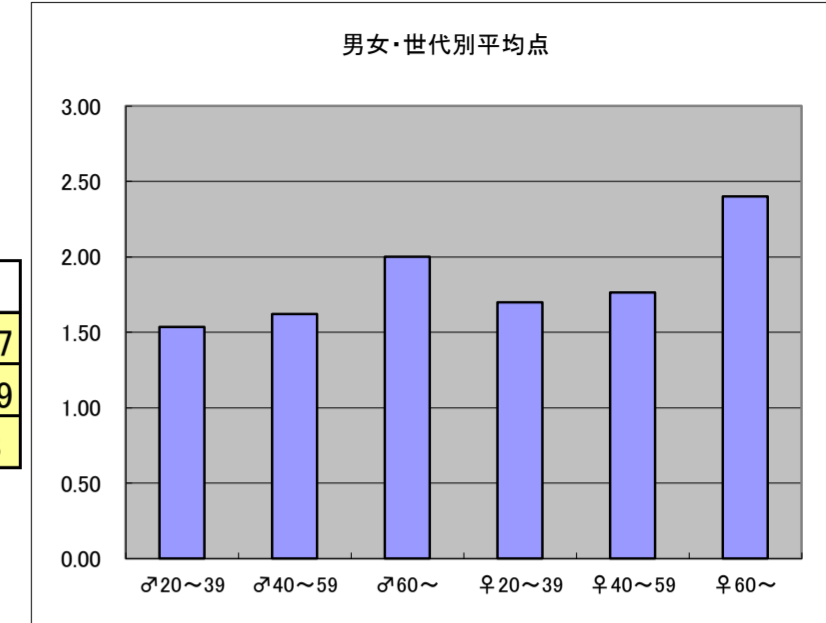

- ・街歩きの面白さをわからせる原点のような番組。
- ・長く続いてすごいと思う。

●平均点2位
日本テレビ「世界一受けたい授業」

○放送日時 5/10(土)19:56~20:54

○評価

	♂20~39	♂40~59	♂60~	♀20~39	♀40~59	♀60~	合計
年代	m1	m2	m3	f1	f2	f3	
点数	23	34	14	17	37	12	137
人数	15	21	7	10	21	5	79
平均点	1.53	1.62	2.00	1.70	1.76	2.40	1.73

○主なコメント

- ・わかりやすい解説で楽しみながら学べる。
- ・ためになる。

●平均点3位
日本テレビ「世界の果てまでイッテQ！」

○放送日時 5/11(日)19:57~20:54

○評価

	♂20~39	♂40~59	♂60~	♀20~39	♀40~59	♀60~	合計
年代	m1	m2	m3	f1	f2	f3	
点数	32	31	4	30	33	3	133
人数	18	20	2	16	20	1	77
平均点	1.78	1.55	2.00	1.88	1.65	3.00	1.73