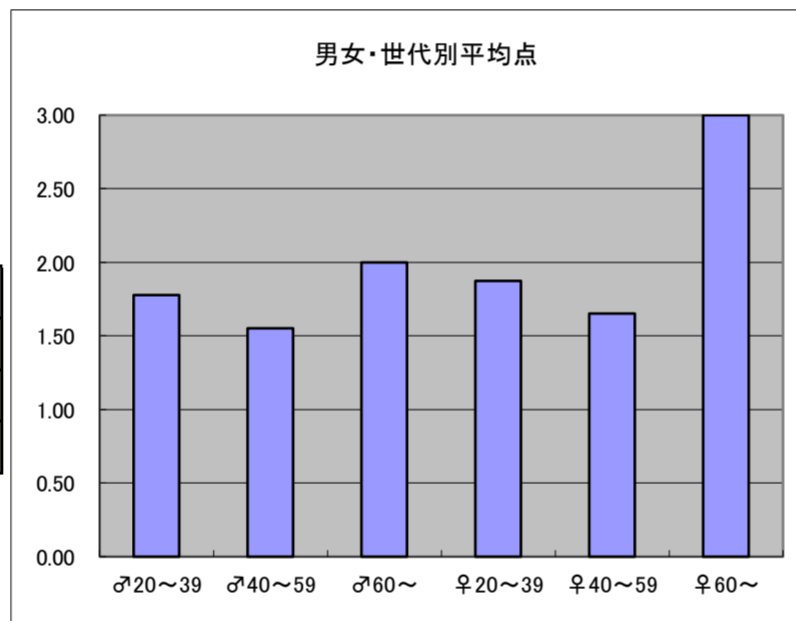

- ・街歩きの面白さをわからせる原点のような番組。
- ・長く続いてすごいと思う。

●平均点2位
日本テレビ「世界一受けたい授業」

○放送日時 5/10(土)19:56~20:54

○評価

	♂20~39	♂40~59	♂60~	♀20~39	♀40~59	♀60~	
年代	m1	m2	m3	f1	f2	f3	合計
点数	23	34	14	17	37	12	137
人数	15	21	7	10	21	5	79
平均点	1.53	1.62	2.00	1.70	1.76	2.40	1.73

○主なコメント

- ・わかりやすい解説で楽しみながら学べる。
- ・ためになる。

●平均点3位
日本テレビ「世界の果てまでイッテQ！」

○放送日時 5/11(日)19:57~20:54

○評価

	♂20~39	♂40~59	♂60~	♀20~39	♀40~59	♀60~	
年代	m1	m2	m3	f1	f2	f3	合計
点数	32	31	4	30	33	3	133
人数	18	20	2	16	20	1	77
平均点	1.78	1.55	2.00	1.88	1.65	3.00	1.73

○主なコメント

- ・笑いすぎて涙がでる。
- ・タレントはもちろん、番組の構成や編集も徹底していて面白い。

●平均点4位
日本テレビ「ザ！鉄腕！DASH！！」

○5/11(日)19:00~19:58

○評価

	♂20~39	♂40~59	♂60~	♀20~39	♀40~59	♀60~	
年代	m1	m2	m3	f1	f2	f3	合計
得点	22	26	4	24	34	4	114
人数	17	20	3	12	18	2	72
平均点	1.29	1.30	1.33	2.00	1.89	2.00	1.58

○主なコメント

- ・TOKIOの体当たりが老若男女共感できると思う。

●平均点5位
テレビ朝日「ここがポイント！池上彰解説塾」

○放送日時 5/12(月)21:00~21:54

○評価

	♂20~39	♂40~59	♂60~	♀20~39	♀40~59	♀60~	
年代	m1	m2	m3	f1	f2	f3	合計
点数	11	24	13	14	21	9	92
人数	11	15	7	9	13	4	59
平均点	1.00	1.60	1.86	1.56	1.62	2.25	1.56