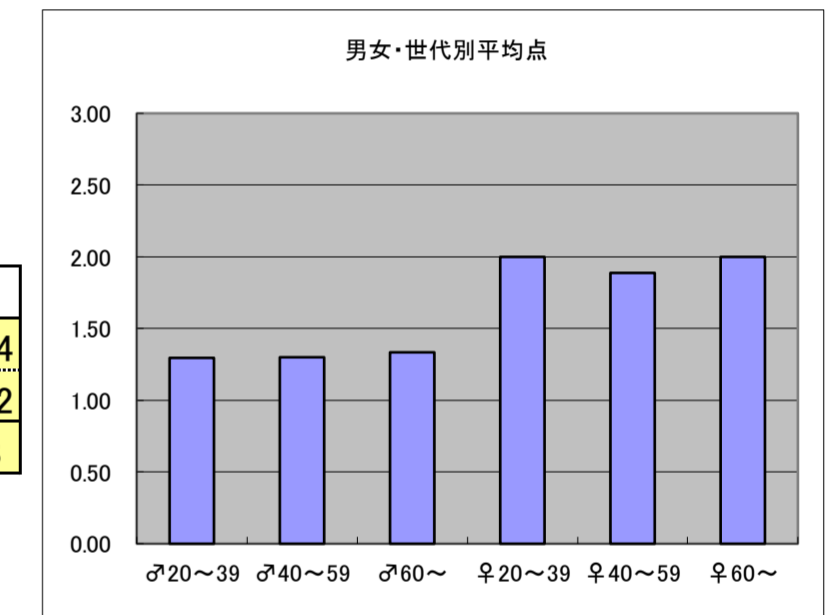

○主なコメント

- ・わかりやすい解説で楽しみながら学べる。
- ・ためになる。

●平均点3位
日本テレビ「世界の果てまでイッテQ！」

○放送日時 5/11(日)19:57~20:54

○評価

	♂20~39	♂40~59	♂60~	♀20~39	♀40~59	♀60~	合計
年代	m1	m2	m3	f1	f2	f3	
点数	32	31	4	30	33	3	133
人数	18	20	2	16	20	1	77
平均点	1.78	1.55	2.00	1.88	1.65	3.00	1.73

○主なコメント

- ・笑いすぎて涙がでる。
- ・タレントはもちろん、番組の構成や編集も徹底していて面白い。

●平均点4位
日本テレビ「ザ！鉄腕！DASH！！」

○5/11(日)19:00~19:58

○評価

	♂20~39	♂40~59	♂60~	♀20~39	♀40~59	♀60~	合計
年代	m1	m2	m3	f1	f2	f3	
得点	22	26	4	24	34	4	114
人数	17	20	3	12	18	2	72
平均点	1.29	1.30	1.33	2.00	1.89	2.00	1.58

○主なコメント

- ・TOKIOの体当たりが老若男女共感できると思う。

●平均点5位
テレビ朝日「ここがポイント！池上彰解説塾」

○放送日時 5/12(月)21:00~21:54

○評価

	♂20~39	♂40~59	♂60~	♀20~39	♀40~59	♀60~	合計
年代	m1	m2	m3	f1	f2	f3	
点数	11	24	13	14	21	9	92
人数	11	15	7	9	13	4	59
平均点	1.00	1.60	1.86	1.56	1.62	2.25	1.56