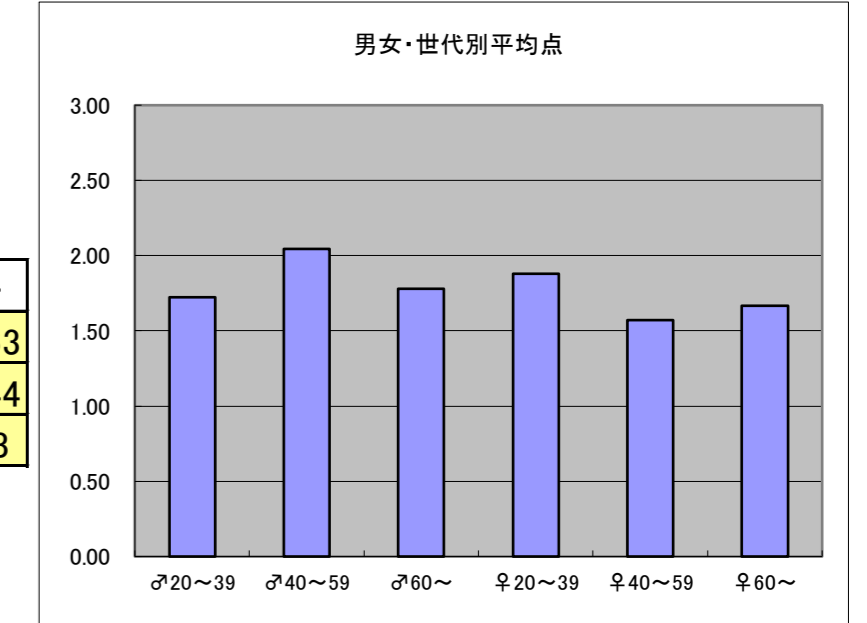

●平均点1位  
テレビ東京「ワールドビジネスサテライト」

○放送日時 毎週月～金 22:00～23:58

○評価

	♂20～39	♂40～59	♂60～	♀20～39	♀40～59	♀60～	合計
年代	m1	m2	m3	f1	f2	f3	
点数	58	103	12	54	48	8	283
人数	31	51	6	29	28	5	150
平均点	1.87	2.02	2.00	1.86	1.71	1.60	1.89

○主なコメント

- ・国内外の金融・経済・政治等幅広くビジネスの参考になる。
- ・企業活動に対して知識と理解が深く、質の高さを感じる。

●平均点2位  
NHK「ニュースウォッチ9」

○放送日時 毎週月～金 21:00～22:00

○評価

	♂20～39	♂40～59	♂60～	♀20～39	♀40～59	♀60～	合計
年代	m1	m2	m3	f1	f2	f3	
点数	50	96	16	47	44	10	263
人数	29	47	9	25	28	6	144
平均点	1.72	2.04	1.78	1.88	1.57	1.67	1.83

○主なコメント

- ・情報の信頼性、公平性が高い。
- ・キャスターが落ち着いていて安心して見られる。

●平均点3位  
日本テレビ「第90回東京箱根間往復駅伝競走」

○放送日時 1/2(木)7:50～14:05  
1/3(金)7:50～14:18

○評価

	♂20～39	♂40～59	♂60～	♀20～39	♀40～59	♀60～	合計
年代	m1	m2	m3	f1	f2	f3	
点数	50	81	20	47	52	12	262
人数	29	49	10	23	29	6	146
平均点	1.72	1.65	2.00	2.04	1.79	2.00	1.79