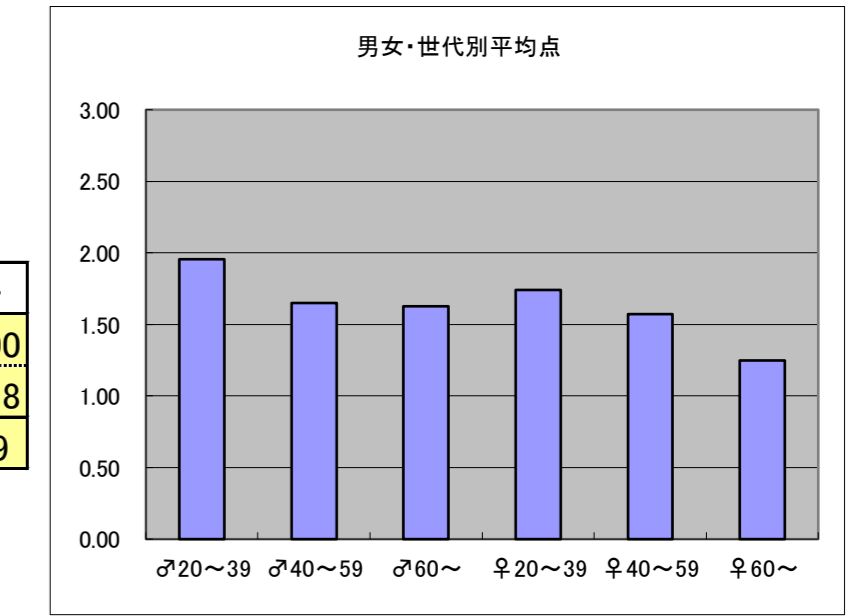

○主なコメント

- ・情報の信頼性、公平性が高い。
- ・キャスターが落ち着いていて安心して見られる。

●平均点3位  
日本テレビ「第90回東京箱根間往復駅伝競走」

○放送日時 1/2(木)7:50～14:05  
1/3(金)7:50～14:18

○評価

	♂20～39	♂40～59	♂60～	♀20～39	♀40～59	♀60～	合計
年代	m1	m2	m3	f1	f2	f3	
点数	50	81	20	47	52	12	262
人数	29	49	10	23	29	6	146
平均点	1.72	1.65	2.00	2.04	1.79	2.00	1.79

○主なコメント

- ・お正月の風物詩。
- ・毎年ドラマがあり楽しみ。

●平均点4位  
NHK「NHKスペシャル」

○放送日時 毎週日曜日 21:00～22:00

○評価

	♂20～39	♂40～59	♂60～	♀20～39	♀40～59	♀60～	合計
年代	m1	m2	m3	f1	f2	f3	
得点	43	66	13	40	33	5	200
人数	22	40	8	23	21	4	118
平均点	1.95	1.65	1.63	1.74	1.57	1.25	1.69

○主なコメント

- ・丁寧なつくりでわかりやすい。
- ・長期間の取組み姿勢はすごい。

●平均点5位  
テレビ東京「ガイアの夜明け」

○放送日時 毎週火曜日 22:00～22:54

○評価

	♂20～39	♂40～59	♂60～	♀20～39	♀40～59	♀60～	合計
年代	m1	m2	m3	f1	f2	f3	
点数	42	62	15	37	45	8	209
人数	23	39	9	22	27	6	126
平均点	1.83	1.59	1.67	1.68	1.67	1.33	1.66