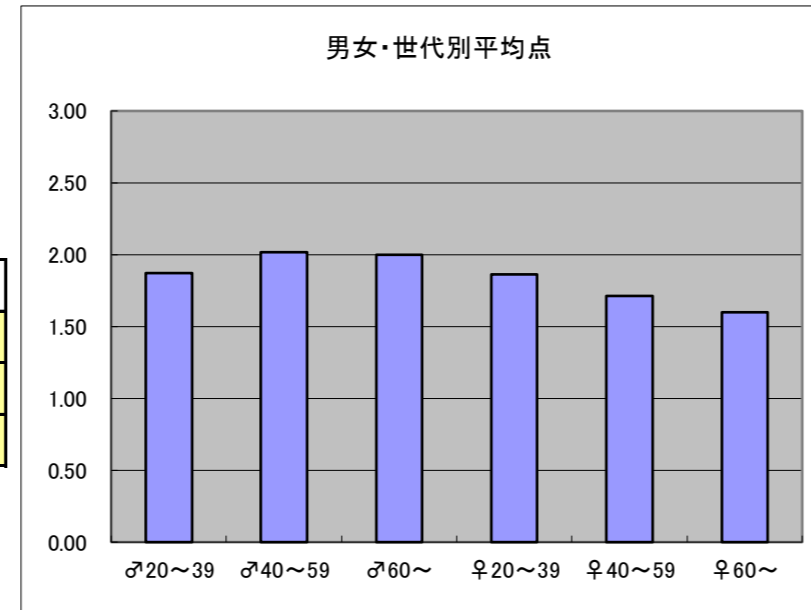

●平均点1位  
テレビ東京「ワールドビジネスサテライト」

○放送日時 毎週月～金 22:00～23:58

○評価

	♂20～39	♂40～59	♂60～	♀20～39	♀40～59	♀60～	合計
年代	m1	m2	m3	f1	f2	f3	
点数	58	103	12	54	48	8	283
人数	31	51	6	29	28	5	150
平均点	1.87	2.02	2.00	1.86	1.71	1.60	1.89

○主なコメント

- ・国内外の金融・経済・政治等幅広くビジネスの参考になる。
- ・企業活動に対して知識と理解が深く、質の高さを感じる。

●平均点2位  
NHK「ニュースウォッチ9」

○放送日時 毎週月～金 21:00～22:00

○評価

	♂20～39	♂40～59	♂60～	♀20～39	♀40～59	♀60～	合計
年代	m1	m2	m3	f1	f2	f3	
点数	50	96	16	47	44	10	263
人数	29	47	9	25	28	6	144
平均点	1.72	2.04	1.78	1.88	1.57	1.67	1.83