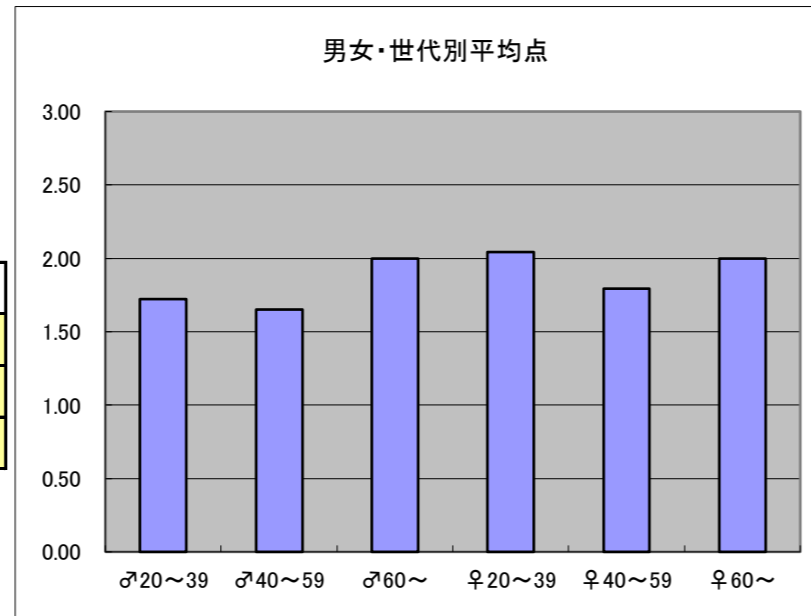

○主なコメント

- ・国内外の金融・経済・政治等幅広くビジネスの参考になる。
- ・企業活動に対して知識と理解が深く、質の高さを感じる。

●平均点2位  
NHK「ニュースウォッチ9」

○放送日時 毎週月～金 21:00～22:00

○評価

	♂20～39	♂40～59	♂60～	♀20～39	♀40～59	♀60～	合計
年代	m1	m2	m3	f1	f2	f3	
点数	50	96	16	47	44	10	263
人数	29	47	9	25	28	6	144
平均点	1.72	2.04	1.78	1.88	1.57	1.67	1.83

○主なコメント

- ・情報の信頼性、公平性が高い。
- ・キャスターが落ち着いていて安心して見られる。

●平均点3位  
日本テレビ「第90回東京箱根間往復駅伝競走」

○放送日時 1/2(木)7:50～14:05  
1/3(金)7:50～14:18

○評価

	♂20～39	♂40～59	♂60～	♀20～39	♀40～59	♀60～	合計
年代	m1	m2	m3	f1	f2	f3	
点数	50	81	20	47	52	12	262
人数	29	49	10	23	29	6	146
平均点	1.72	1.65	2.00	2.04	1.79	2.00	1.79

○主なコメント

- ・お正月の風物詩。
- ・毎年ドラマがあり楽しみ。

●平均点4位  
NHK「NHKスペシャル」

○放送日時 毎週日曜日 21:00～22:00

○評価

	♂20～39	♂40～59	♂60～	♀20～39	♀40～59	♀60～	合計
年代	m1	m2	m3	f1	f2	f3	
得点	43	66	13	40	33	5	200
人数	22	40	8	23	21	4	118
平均点	1.95	1.65	1.63	1.74	1.57	1.25	1.69

○主なコメント

- ・丁寧なつくりでわかりやすい。
- ・長期間の取組み姿勢はすごい。

●平均点5位  
テレビ東京「ガイアの夜明け」

○放送日時 毎週火曜日 22:00～22:54

○評価

	♂20～39	♂40～59	♂60～	♀20～39	♀40～59	♀60～	合計
年代	m1	m2	m3	f1	f2	f3	
点数	42	62	15	37	45	8	209
人数	23	39	9	22	27	6	126
平均点	1.83	1.59	1.67	1.68	1.67	1.33	1.66