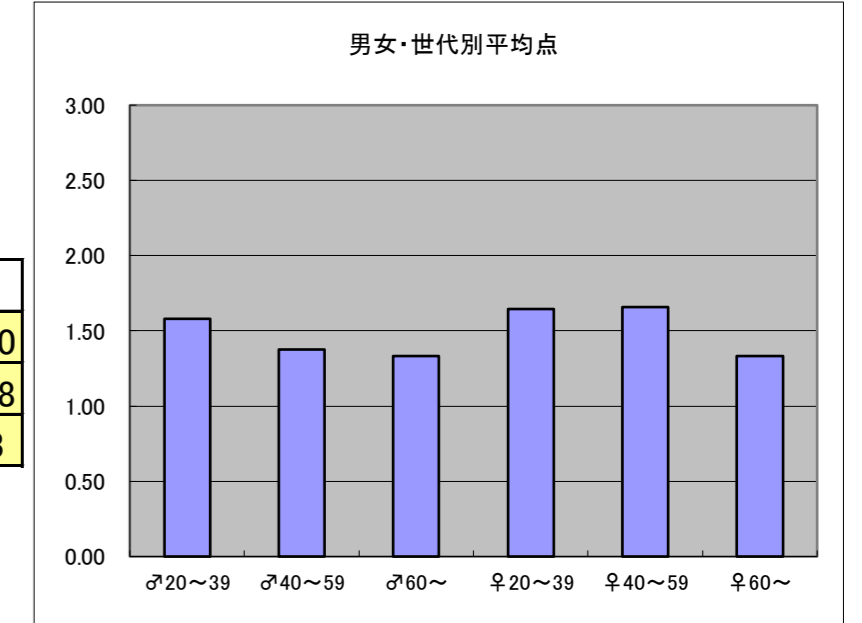

●平均点2位
テレビ朝日「相棒」

○放送日時 2/12(水)21:00-21:54

○評価

	♂20~39	♂40~59	♂60~	♀20~39	♀40~59	♀60~	合計
年代	m1	m2	m3	f1	f2	f3	
点数	30	44	12	28	58	8	180
人数	19	32	9	17	35	6	118
平均点	1.58	1.38	1.33	1.65	1.66	1.33	1.53

○主なコメント

- ・話の根底に温かいものが流れており、安心して見ていられる
- ・展開がテンポよくて良い