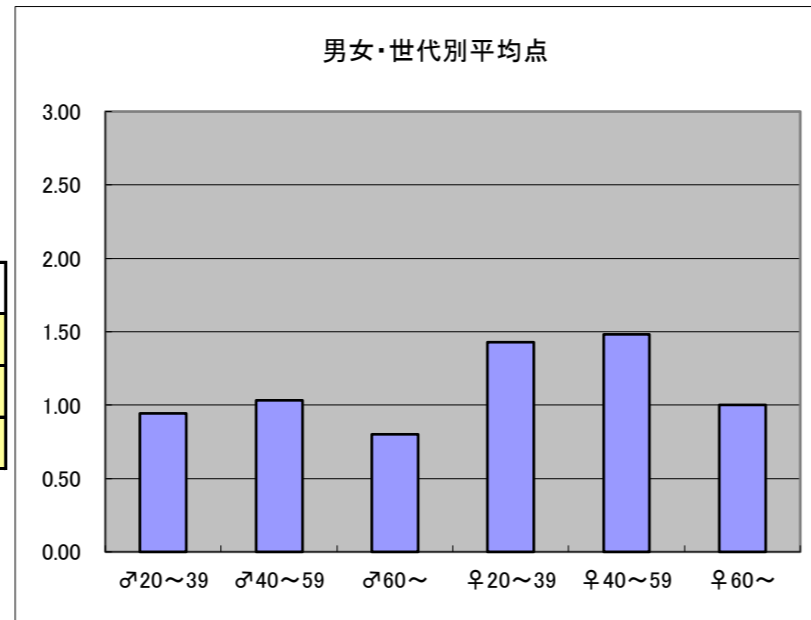

- ・現代のビジネスマンも学んで貰いたい内容
- ・戦国時代が良くわかります

●平均点2位  
テレビ朝日「相棒」

○放送日時 2/12(水)21:00-21:54

○評価

	♂20~39	♂40~59	♂60~	♀20~39	♀40~59	♀60~	合計
年代	m1	m2	m3	f1	f2	f3	
点数	30	44	12	28	58	8	180
人数	19	32	9	17	35	6	118
平均点	1.58	1.38	1.33	1.65	1.66	1.33	1.53

○主なコメント

- ・話の根底に温かいものが流れており、安心して見ていられる
- ・展開がテンポよくて良い

●平均点3位  
TBS「S-最後の警官-」

○放送日時 2/9(日)21:00-21:54

○評価

	♂20~39	♂40~59	♂60~	♀20~39	♀40~59	♀60~	合計
年代	m1	m2	m3	f1	f2	f3	
点数	17	30	4	30	46	3	130
人数	18	29	5	21	31	3	107
平均点	0.94	1.03	0.80	1.43	1.48	1.00	1.21

○主なコメント

- ・今をときめく主演ふたりに見とれてしまう
- ・悪と戦う姿に引き込まれる

●平均点4位  
フジテレビ「チーム・バチスタ4螺鈿迷宮」

○放送日時 2/11(火)22:00-22:54

○評価

	♂20~39	♂40~59	♂60~	♀20~39	♀40~59	♀60~	合計
年代	m1	m2	m3	f1	f2	f3	
得点	16	21	3	31	38	0	109
人数	16	22	5	21	28	2	94
平均点	1.00	0.95	0.60	1.48	1.36	0.00	1.16