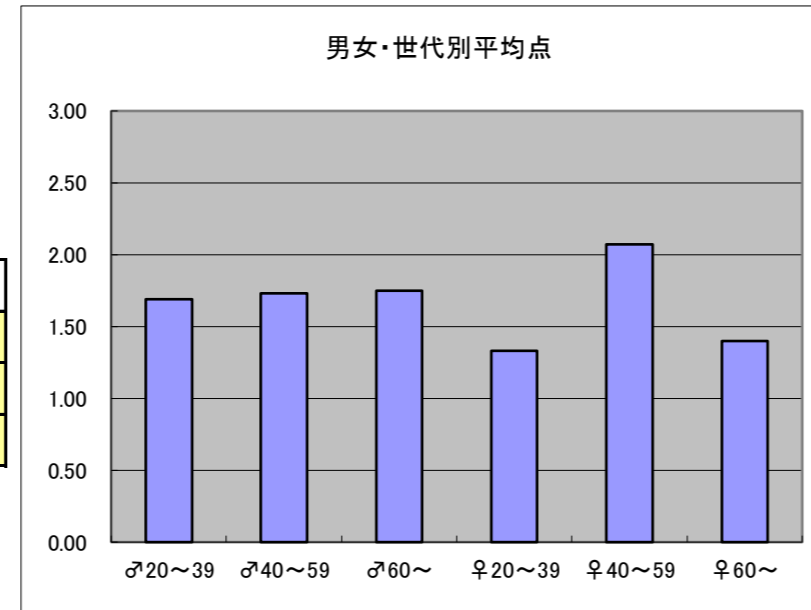

●平均点1位  
NHK「軍師官兵衛」

○放送日時 2/9(日)20:00-20:45

○評価

	♂20~39	♂40~59	♂60~	♀20~39	♀40~59	♀60~	合計
年代	m1	m2	m3	f1	f2	f3	
点数	44	52	14	36	58	7	211
人数	26	30	8	27	28	5	124
平均点	1.69	1.73	1.75	1.33	2.07	1.40	1.70

○主なコメント

- ・現代のビジネスマンも学んで貰いたい内容
- ・戦国時代が良くわかります

●平均点2位  
テレビ朝日「相棒」

○放送日時 2/12(水)21:00-21:54

○評価

	♂20~39	♂40~59	♂60~	♀20~39	♀40~59	♀60~	合計
年代	m1	m2	m3	f1	f2	f3	
点数	30	44	12	28	58	8	180
人数	19	32	9	17	35	6	118
平均点	1.58	1.38	1.33	1.65	1.66	1.33	1.53