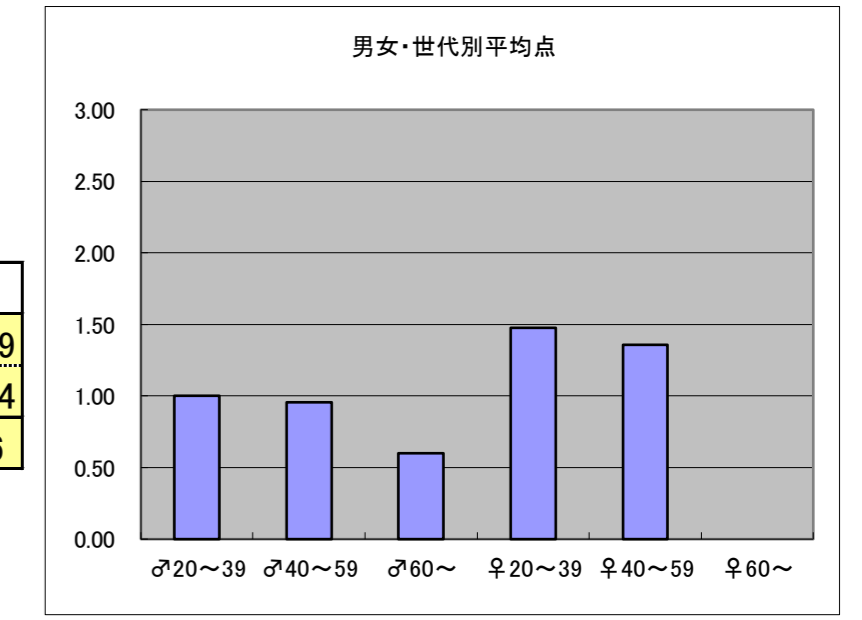

- ・現代のビジネスマンも学んで貰いたい内容
- ・戦国時代が良くわかります

●平均点2位  
テレビ朝日「相棒」

○放送日時 2/12(水)21:00-21:54

○評価

	♂20~39	♂40~59	♂60~	♀20~39	♀40~59	♀60~	合計
年代	m1	m2	m3	f1	f2	f3	
点数	30	44	12	28	58	8	180
人数	19	32	9	17	35	6	118
平均点	1.58	1.38	1.33	1.65	1.66	1.33	1.53

○主なコメント

- ・今をときめく主演ふたりに見とれてしまう
- ・悪と戦う姿に引き込まれる

●平均点4位  
フジテレビ「チーム・バチスタ4螺鈿迷宮」

○放送日時 2/11(火)22:00-22:54

○評価

	♂20~39	♂40~59	♂60~	♀20~39	♀40~59	♀60~	合計
年代	m1	m2	m3	f1	f2	f3	
得点	16	21	3	31	38	0	109
人数	16	22	5	21	28	2	94
平均点	1.00	0.95	0.60	1.48	1.36	0.00	1.16

○主なコメント

- ・原作と話が違うところがいい

●平均点5位  
テレビ朝日「科捜研の女」

○放送日時 2/6(木)19:58-20:54

○評価

	♂20~39	♂40~59	♂60~	♀20~39	♀40~59	♀60~	合計
年代	m1	m2	m3	f1	f2	f3	
点数	9	21	9	17	29	7	92
人数	13	22	7	15	26	6	89
平均点	0.69	0.95	1.29	1.13	1.12	1.17	1.03