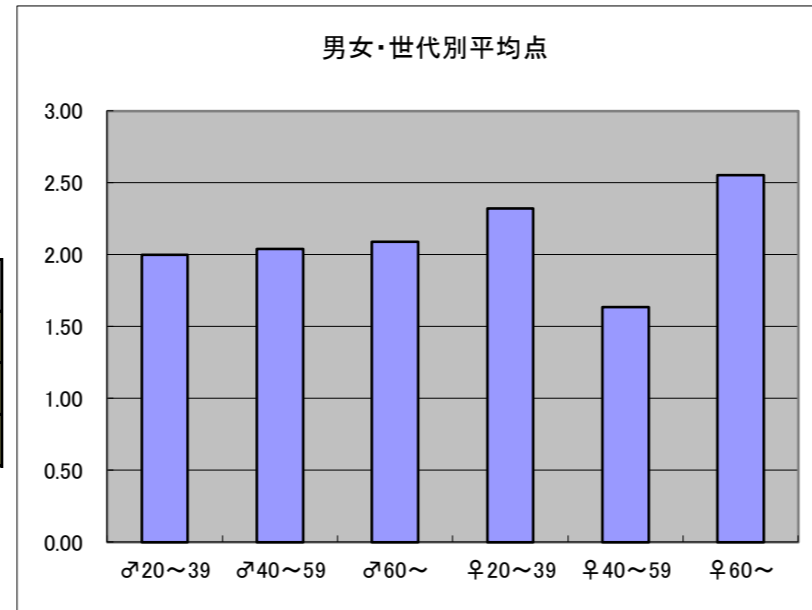

●平均点1位
日本テレビ「第90回東京箱根間往復駅伝競走」

○放送日時 1/2(木)/1/3(金) 7:50~14:05/7:50~14:18

○評価

	♂20~39	♂40~59	♂60~	♀20~39	♀40~59	♀60~	合計
年代	m1	m2	m3	f1	f2	f3	
点数	82	98	23	79	72	23	377
人数	41	48	11	34	44	9	187
平均点	2.00	2.04	2.09	2.32	1.64	2.56	2.02

○主なコメント

- ・お正月の風物詩。
- ・襷をつなぐ選手の姿は実に感動的。

●平均点2位
NHK「第64回紅白歌合戦」

○放送日時 12/31(火) 19:15~23:45

○評価

	♂20~39	♂40~59	♂60~	♀20~39	♀40~59	♀60~	合計
年代	m1	m2	m3	f1	f2	f3	
点数	73	81	22	83	71	16	346
人数	40	47	13	44	47	10	201
平均点	1.83	1.72	1.69	1.89	1.51	1.60	1.72

○主なコメント

- ・おおみそかの定番。
- ・テンポよく次々と歌が聞けるので楽しかった。