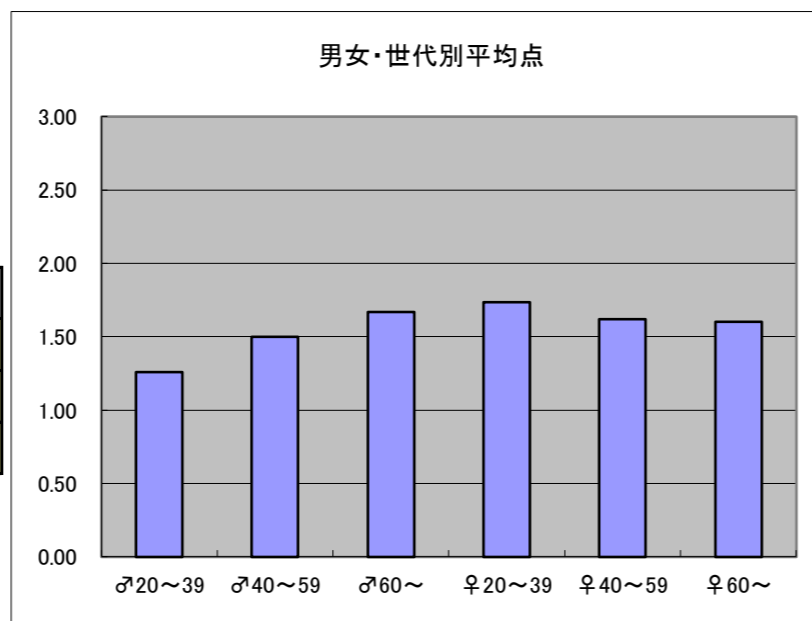

●平均点3位
テレビ東京「池上彰の2014 世界を見に行く」

○放送日時 1/3(金) 18:30~20:54

○評価

	♂20~39	♂40~59	♂60~	♀20~39	♀40~59	♀60~	合計
年代	m1	m2	m3	f1	f2	f3	
点数	29	42	15	33	34	8	161
人数	23	28	9	19	21	5	105
平均点	1.26	1.50	1.67	1.74	1.62	1.60	1.53

○主なコメント

- ・世界情勢がわかりやすく解説されていて、勉強になった。

●平均点4位
TBS「第58回全日本実業団駅伝」

○放送日時 1/1(水) 8:00~14:30

○評価

	♂20~39	♂40~59	♂60~	♀20~39	♀40~59	♀60~	合計
年代	m1	m2	m3	f1	f2	f3	
得点	41	56	16	39	26	13	191
人数	26	38	9	22	25	7	127
平均点	1.58	1.47	1.78	1.77	1.04	1.86	1.50

○主なコメント

- ・企業スポーツに鋭気を与えてくれる。
- ・元気をもらえる。