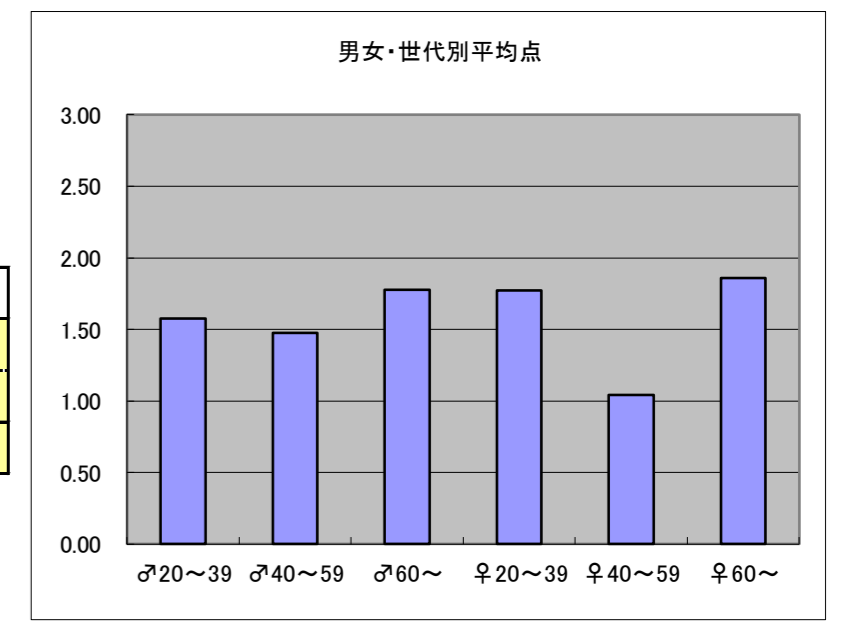

●平均点1位
日本テレビ「第90回東京箱根間往復駅伝競走」

○放送日時 1/2(木)/1/3(金) 7:50~14:05/7:50~14:18

○評価

	♂20~39	♂40~59	♂60~	♀20~39	♀40~59	♀60~	合計
年代	m1	m2	m3	f1	f2	f3	
点数	82	98	23	79	72	23	377
人数	41	48	11	34	44	9	187
平均点	2.00	2.04	2.09	2.32	1.64	2.56	2.02

○主なコメント

- ・お正月の風物詩。
- ・襷をつなぐ選手の姿は実に感動的。

●平均点2位
NHK「第64回紅白歌合戦」

○放送日時 12/31(火) 19:15~23:45

○評価

	♂20~39	♂40~59	♂60~	♀20~39	♀40~59	♀60~	合計
年代	m1	m2	m3	f1	f2	f3	
点数	73	81	22	83	71	16	346
人数	40	47	13	44	47	10	201
平均点	1.83	1.72	1.69	1.89	1.51	1.60	1.72

○主なコメント

- ・おおみそかの定番。
- ・テンポよく次々と歌が聞けるので楽しかった。

●平均点3位
テレビ東京「池上彰の2014 世界を見に行く」

○放送日時 1/3(金) 18:30~20:54

○評価

	♂20~39	♂40~59	♂60~	♀20~39	♀40~59	♀60~	合計
年代	m1	m2	m3	f1	f2	f3	
点数	29	42	15	33	34	8	161
人数	23	28	9	19	21	5	105
平均点	1.26	1.50	1.67	1.74	1.62	1.60	1.53

○主なコメント

- ・世界情勢がわかりやすく解説されていて、勉強になった。

●平均点4位
TBS「第58回全日本実業団駅伝」

○放送日時 1/1(水) 8:00~14:30

○評価

	♂20~39	♂40~59	♂60~	♀20~39	♀40~59	♀60~	合計
年代	m1	m2	m3	f1	f2	f3	
得点	41	56	16	39	26	13	191
人数	26	38	9	22	25	7	127
平均点	1.58	1.47	1.78	1.77	1.04	1.86	1.50

○主なコメント

- ・企業スポーツに鋭気を与えてくれる。
- ・元気をもらえる。

●平均点5位
テレビ朝日「芸能人格付けチェック！2014お正月スペシャル」

○放送日時 1/1(水) 18:00~21:00

○評価

	♂20~39	♂40~59	♂60~	♀20~39	♀40~59	♀60~	合計
年代	m1	m2	m3	f1	f2	f3	
点数	35	48	5	42	39	8	177
人数	23	37	5	24	29	5	123
平均点	1.52	1.30	1.00	1.75	1.34	1.60	1.44

○主なコメント

- ・毎年家族で楽しく見えています。