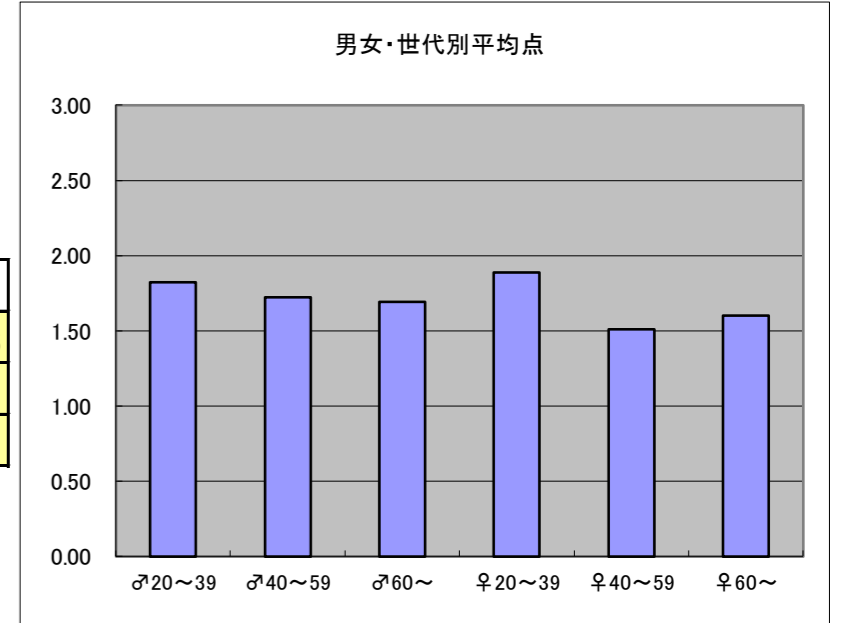

●平均点1位  
日本テレビ「第90回東京箱根間往復駅伝競走」

○放送日時 1/2(木)/1/3(金) 7:50~14:05/7:50~14:18

○評価

|     | ♂20~39 | ♂40~59 | ♂60~ | ♀20~39 | ♀40~59 | ♀60~ | 合計   |
|-----|--------|--------|------|--------|--------|------|------|
| 年代  | m1     | m2     | m3   | f1     | f2     | f3   |      |
| 点数  | 82     | 98     | 23   | 79     | 72     | 23   | 377  |
| 人数  | 41     | 48     | 11   | 34     | 44     | 9    | 187  |
| 平均点 | 2.00   | 2.04   | 2.09 | 2.32   | 1.64   | 2.56 | 2.02 |

○主なコメント

- ・お正月の風物詩。
- ・襷をつなぐ選手の姿は実に感動的。

●平均点2位  
NHK「第64回紅白歌合戦」

○放送日時 12/31(火) 19:15~23:45

○評価

|     | ♂20~39 | ♂40~59 | ♂60~ | ♀20~39 | ♀40~59 | ♀60~ | 合計   |
|-----|--------|--------|------|--------|--------|------|------|
| 年代  | m1     | m2     | m3   | f1     | f2     | f3   |      |
| 点数  | 73     | 81     | 22   | 83     | 71     | 16   | 346  |
| 人数  | 40     | 47     | 13   | 44     | 47     | 10   | 201  |
| 平均点 | 1.83   | 1.72   | 1.69 | 1.89   | 1.51   | 1.60 | 1.72 |

○主なコメント

- ・おおみそかの定番。
- ・テンポよく次々と歌が聞けるので楽しかった。

●平均点3位  
テレビ東京「池上彰の2014 世界を見に行く」

○放送日時 1/3(金) 18:30~20:54

○評価

|     | ♂20~39 | ♂40~59 | ♂60~ | ♀20~39 | ♀40~59 | ♀60~ | 合計   |
|-----|--------|--------|------|--------|--------|------|------|
| 年代  | m1     | m2     | m3   | f1     | f2     | f3   |      |
| 点数  | 29     | 42     | 15   | 33     | 34     | 8    | 161  |
| 人数  | 23     | 28     | 9    | 19     | 21     | 5    | 105  |
| 平均点 | 1.26   | 1.50   | 1.67 | 1.74   | 1.62   | 1.60 | 1.53 |