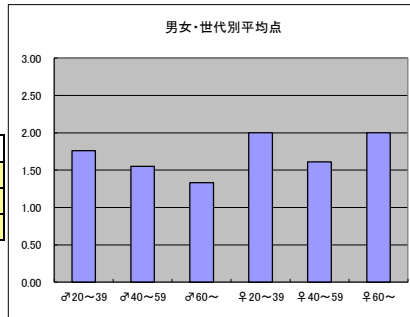

●平均点1位  
テレビ東京「ガイアの夜明け」

○放送日時 12/3(火)22:00-22:54

○評価

	♂20~39	♂40~59	♂60~	♀20~39	♀40~59	♀60~	合計
年代	m1	m2	m3	f1	f2	f3	
点数	62	77	23	49	51	10	272
人数	28	42	11	24	28	5	138
平均点	2.21	1.83	2.09	2.04	1.82	2.00	1.97

○主なコメント

- ・奮闘する人々の生きざまは興味深く、励みになる
- ・江口洋介の語り口が、抑え気味でよい

●平均点2位  
TBS「世界・ふしぎ発見！」

○放送日時 12/7(土)21:00-21:54

○評価

	♂20~39	♂40~59	♂60~	♀20~39	♀40~59	♀60~	合計
年代	m1	m2	m3	f1	f2	f3	
点数	45	49	20	68	49	24	255
人数	27	34	11	34	27	10	143
平均点	1.67	1.44	1.82	2.00	1.81	2.40	1.78

○主なコメント

- ・世界の文化の違いに興味を持つきっかけになる
- ・旅行した気分を味わえる。

●平均点3位  
TBS「THE世界遺産」

○放送日時 12/8(日)18:00-18:30

○評価

	♂20~39	♂40~59	♂60~	♀20~39	♀40~59	♀60~	合計
年代	m1	m2	m3	f1	f2	f3	
点数	44	48	12	44	37	8	193
人数	25	31	9	22	23	4	114
平均点	1.76	1.55	1.33	2.00	1.61	2.00	1.69

○主なコメント

- ・映像が美しい
- ・解説がわかりやすく勉強になる

●平均点4位  
フジテレビ「サザエさん」

○放送日時 12/8(日)18:30-19:00

○評価

	♂20~39	♂40~59	♂60~	♀20~39	♀40~59	♀60~	合計
年代	m1	m2	m3	f1	f2	f3	
得点	36	51	10	52	52	5	206
人数	26	35	7	28	29	5	130
平均点	1.38	1.46	1.43	1.86	1.79	1.00	1.58