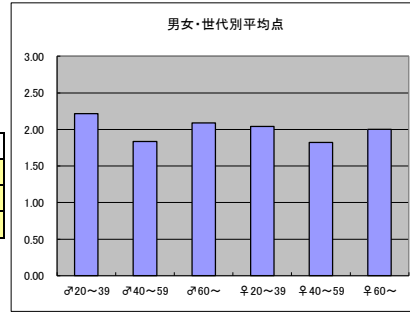

m2+f2合計			
順位	放送局	番組名	人数
1	テレビ東京	ガイアの夜明け	70
2	フジテレビ	サザエさん	64
3	TBS	世界・ふしぎ発見!	61
3	フジテレビ	ちびまる子ちゃん	61
5	テレビ朝日	人生の楽園	57
5	テレビ朝日	題名のない音楽会	57

m3+f3合計			
順位	放送局	番組名	人数
1	TBS	世界・ふしぎ発見!	21
2	テレビ東京	ガイアの夜明け	16
2	テレビ朝日	人生の楽園	16
4	テレビ東京	美の巨人たち	15
5	TBS	THE世界遺産	13

●平均点1位  
テレビ東京「ガイアの夜明け」

○放送日時 12/3(火)22:00-22:54

○評価

	♂20~39	♂40~59	♂60~	♀20~39	♀40~59	♀60~	合計
年代	m1	m2	m3	f1	f2	f3	
点数	62	77	23	49	51	10	272
人数	28	42	11	24	28	5	138
平均点	2.21	1.83	2.09	2.04	1.82	2.00	1.97

○主なコメント

- ・奮闘する人々の生きざまは興味深く、励みになる
- ・江口洋介の語り口が、抑え気味でよい

●平均点2位  
TBS「世界・ふしぎ発見！」

○放送日時 12/7(土)21:00-21:54

○評価

	♂20~39	♂40~59	♂60~	♀20~39	♀40~59	♀60~	合計
年代	m1	m2	m3	f1	f2	f3	
点数	45	49	20	68	49	24	255
人数	27	34	11	34	27	10	143
平均点	1.67	1.44	1.82	2.00	1.81	2.40	1.78