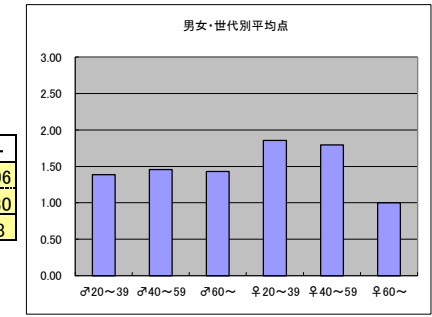

○主なコメント

- ・世界の文化の違いに興味を持つきっかけになる
- ・旅行した気分を味わえる。

●平均点3位  
TBS「THE世界遺産」

○放送日時 12/8(日)18:00-18:30

○評価

	♂20~39	♂40~59	♂60~	♀20~39	♀40~59	♀60~	合計
年代	m1	m2	m3	f1	f2	f3	
点数	44	48	12	44	37	8	193
人数	25	31	9	22	23	4	114
平均点	1.76	1.55	1.33	2.00	1.61	2.00	1.69

○主なコメント

- ・映像が美しい
- ・解説がわかりやすく勉強になる

●平均点4位  
フジテレビ「サザエさん」

○放送日時 12/8(日)18:30-19:00

○評価

	♂20~39	♂40~59	♂60~	♀20~39	♀40~59	♀60~	合計
年代	m1	m2	m3	f1	f2	f3	
得点	36	51	10	52	52	5	206
人数	26	35	7	28	29	5	130
平均点	1.38	1.46	1.43	1.86	1.79	1.00	1.58

○主なコメント

- ・子供にも安心して見せることができる
- ・家族で楽しめる

●平均点5位  
テレビ朝日「ドラえもん」

○放送日時 12/6(金)18:53-19:54

○評価

	♂20~39	♂40~59	♂60~	♀20~39	♀40~59	♀60~	合計
年代	m1	m2	m3	f1	f2	f3	
点数	41	39	3	50	37	2	172
人数	28	32	4	27	24	3	118
平均点	1.46	1.22	0.75	1.85	1.54	0.67	1.46