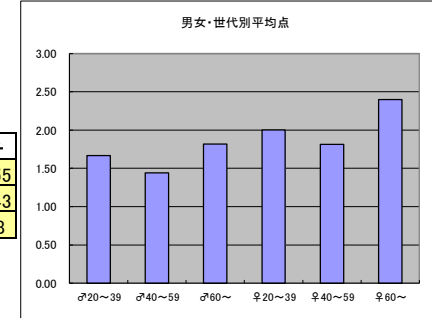

●平均点1位  
テレビ東京「ガイアの夜明け」

○放送日時 12/3(火)22:00-22:54

○評価

	♂20~39	♂40~59	♂60~	♀20~39	♀40~59	♀60~	合計
年代	m1	m2	m3	f1	f2	f3	
点数	62	77	23	49	51	10	272
人数	28	42	11	24	28	5	138
平均点	2.21	1.83	2.09	2.04	1.82	2.00	1.97

○主なコメント

- ・奮闘する人々の生きざまは興味深く、励みになる
- ・江口洋介の語り口が、抑え気味でよい

●平均点2位  
TBS「世界・ふしぎ発見！」

○放送日時 12/7(土)21:00-21:54

○評価

	♂20~39	♂40~59	♂60~	♀20~39	♀40~59	♀60~	合計
年代	m1	m2	m3	f1	f2	f3	
点数	45	49	20	68	49	24	255
人数	27	34	11	34	27	10	143
平均点	1.67	1.44	1.82	2.00	1.81	2.40	1.78

○主なコメント

- ・世界の文化の違いに興味を持つきっかけになる
- ・旅行した気分を味わえる。

●平均点3位  
TBS「THE世界遺産」

○放送日時 12/8(日)18:00-18:30

○評価

	♂20~39	♂40~59	♂60~	♀20~39	♀40~59	♀60~	合計
年代	m1	m2	m3	f1	f2	f3	
点数	44	48	12	44	37	8	193
人数	25	31	9	22	23	4	114
平均点	1.76	1.55	1.33	2.00	1.61	2.00	1.69

○主なコメント

- ・映像が美しい
- ・解説がわかりやすく勉強になる

●平均点4位  
フジテレビ「サザエさん」

○放送日時 12/8(日)18:30-19:00

○評価

	♂20~39	♂40~59	♂60~	♀20~39	♀40~59	♀60~	合計
年代	m1	m2	m3	f1	f2	f3	
得点	36	51	10	52	52	5	206
人数	26	35	7	28	29	5	130
平均点	1.38	1.46	1.43	1.86	1.79	1.00	1.58