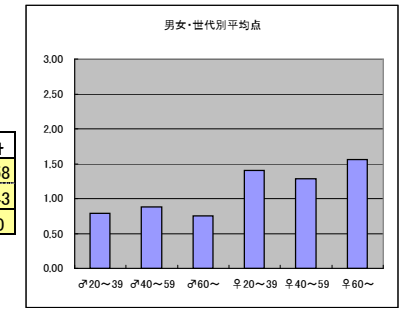

○主なコメント

- ・放送時間が短くて、飽きない。
- ・正統派クイズ番組で安定感、安心感がある。

●平均点3位
TBS「さんまのSUPERからくりTV」

○放送日時 11/10(日)19:00~19:57

○評価

	♂20~39	♂40~59	♂60~	♀20~39	♀40~59	♀60~	合計
年代	m1	m2	m3	f1	f2	f3	
点数	28	46	12	33	33	2	154
人数	29	42	9	26	29	4	139
平均点	0.97	1.10	1.33	1.27	1.14	0.50	1.11

○主なコメント

- ・ほのほのしている番組なので、楽しめる。

●平均点4位
フジテレビ「ネプリーグ」

○放送日時 11/11(月)19:00~19:54

○評価

	♂20~39	♂40~59	♂60~	♀20~39	♀40~59	♀60~	合計
年代	m1	m2	m3	f1	f2	f3	
得点	23	29	6	45	41	14	158
人数	29	33	8	32	32	9	143
平均点	0.79	0.88	0.75	1.41	1.28	1.56	1.10

○主なコメント

- ・家族みんなで楽しめる番組。
- ・漢字が勉強になる。

●平均点5位
フジテレビ「クイズ・ソモサン・セツパ！」

○放送日時 11/8(金) 23:00~23:30

○評価

	♂20~39	♂40~59	♂60~	♀20~39	♀40~59	♀60~	合計
年代	m1	m2	m3	f1	f2	f3	
点数	19	21	8	26	21	3	98
人数	23	27	7	26	21	4	108
平均点	0.83	0.78	1.14	1.00	1.00	0.75	0.91