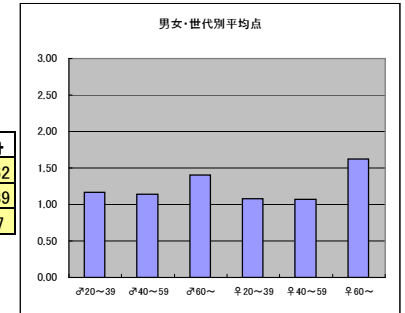

m3+f3合計			
順位	放送局	番組名	人数
1	TBS	世界ふしぎ発見!	19
2	テレビ朝日	アタック25	18
3	フジテレビ	ネブリーグ	17
4	テレビ朝日	くりいむクイズ	13
4	TBS	さんまのSUPERからくりTV	13

●平均点1位
TBS「世界ふしぎ発見！」

○放送日時 11/9(土) 21:00~21:54

○評価

	♂20~39	♂40~59	♂60~	♀20~39	♀40~59	♀60~	合計
年代	m1	m2	m3	f1	f2	f3	
点数	63	60	26	69	64	16	298
人数	41	41	12	40	34	7	175
平均点	1.54	1.46	2.17	1.73	1.88	2.29	1.70

○主なコメント

- ・諸外国の歴史などが学習できて良い。
- ・旅行気分を味わえる。

●平均点2位
テレビ朝日「アタック25」

○放送日時 11/10(日)13:25~13:55

○評価

	♂20~39	♂40~59	♂60~	♀20~39	♀40~59	♀60~	合計
年代	m1	m2	m3	f1	f2	f3	
点数	35	41	14	27	32	13	162
人数	30	36	10	25	30	8	139
平均点	1.17	1.14	1.40	1.08	1.07	1.63	1.17

○主なコメント

- ・放送時間が短くて、飽きない。
- ・正統派クイズ番組で安定感、安心感がある。

●平均点3位
TBS「さんまのSUPERからくりTV」

○放送日時 11/10(日)19:00~19:57

○評価

	♂20~39	♂40~59	♂60~	♀20~39	♀40~59	♀60~	合計
年代	m1	m2	m3	f1	f2	f3	
点数	28	46	12	33	33	2	154
人数	29	42	9	26	29	4	139
平均点	0.97	1.10	1.33	1.27	1.14	0.50	1.11