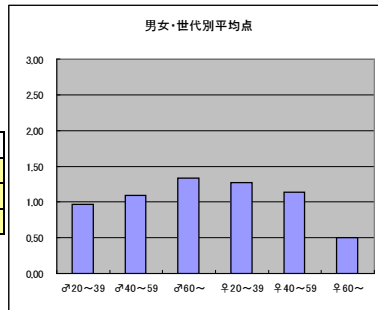

○主なコメント

- ・放送時間が短くて、飽きない。
- ・正統派クイズ番組で安定感、安心感がある。

●平均点3位
TBS「さんまのSUPERからくりTV」

○放送日時 11/10(日)19:00~19:57

○評価

	♂20~39	♂40~59	♂60~	♀20~39	♀40~59	♀60~	合計
年代	m1	m2	m3	f1	f2	f3	
点数	28	46	12	33	33	2	154
人数	29	42	9	26	29	4	139
平均点	0.97	1.10	1.33	1.27	1.14	0.50	1.11

○主なコメント

- ・ほのほのしている番組なので、楽しめる。

●平均点4位
フジテレビ「ネプリーグ」

○放送日時 11/11(月)19:00~19:54

○評価

	♂20~39	♂40~59	♂60~	♀20~39	♀40~59	♀60~	合計
年代	m1	m2	m3	f1	f2	f3	
得点	23	29	6	45	41	14	158
人数	29	33	8	32	32	9	143
平均点	0.79	0.88	0.75	1.41	1.28	1.56	1.10

○主なコメント

- ・家族みんなで楽しめる番組。
- ・漢字が勉強になる。

●平均点5位
フジテレビ「クイズ・ソモサン・セツパ！」

○放送日時 11/8(金) 23:00~23:30

○評価

	♂20~39	♂40~59	♂60~	♀20~39	♀40~59	♀60~	合計
年代	m1	m2	m3	f1	f2	f3	
点数	19	21	8	26	21	3	98
人数	23	27	7	26	21	4	108
平均点	0.83	0.78	1.14	1.00	1.00	0.75	0.91