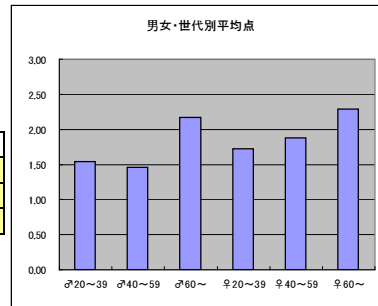

m1+f1合計			
順位	放送局	番組名	人数
1	TBS	世界ふしぎ発見!	81
2	フジテレビ	ネブリーグ	61
3	テレビ朝日	アタック25	55
3	TBS	さんまのSUPERからくりTV	55
5	フジテレビ	クイズ・ソモサン・セッパ!	49
5	テレビ朝日	ストライクTV	49

m2+f2合計			
順位	放送局	番組名	人数
1	TBS	世界ふしぎ発見!	75
2	TBS	さんまのSUPERからくりTV	71
3	テレビ朝日	アタック25	66
4	フジテレビ	ネブリーグ	65
5	テレビ朝日	くりいむクイズ	60

m3+f3合計			
順位	放送局	番組名	人数
1	TBS	世界ふしぎ発見!	19
2	テレビ朝日	アタック25	18
3	フジテレビ	ネブリーグ	17
4	テレビ朝日	くりいむクイズ	13
4	TBS	さんまのSUPERからくりTV	13

●平均点1位
TBS「世界ふしぎ発見！」

○放送日時 11/9(土) 21:00~21:54

○評価

	♂20~39	♂40~59	♂60~	♀20~39	♀40~59	♀60~	合計
年代	m1	m2	m3	f1	f2	f3	
点数	63	60	26	69	64	16	298
人数	41	41	12	40	34	7	175
平均点	1.54	1.46	2.17	1.73	1.88	2.29	1.70

○主なコメント

- ・諸外国の歴史などが学習できて良い。
- ・旅行気分を味わえる。

●平均点2位
テレビ朝日「アタック25」

○放送日時 11/10(日)13:25~13:55

○評価

	♂20~39	♂40~59	♂60~	♀20~39	♀40~59	♀60~	合計
年代	m1	m2	m3	f1	f2	f3	
点数	35	41	14	27	32	13	162
人数	30	36	10	25	30	8	139
平均点	1.17	1.14	1.40	1.08	1.07	1.63	1.17