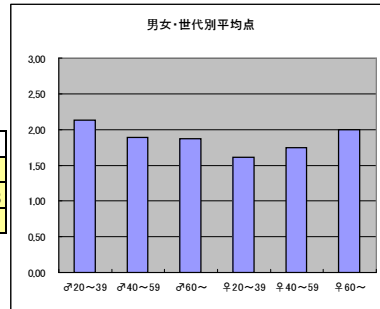

m3+f3合計			
順位	放送局	番組名	人数
1	テレビ朝日	人生の楽園	11
1	TBS	情熱大陸	11
3	テレビ東京	ガイアの夜明け	10
3	NHK	NHKスペシャル	10
5	TBS	夢の扉+	9

●平均点1位
テレビ東京「ガイアの夜明け」

○放送日時 10/8(火) 22:00~22:54

○評価

	♂20~39	♂40~59	♂60~	♀20~39	♀40~59	♀60~	合計
年代	m1	m2	m3	f1	f2	f3	
点数	63	54	10	63	53	12	255
人数	29	31	6	34	30	4	134
平均点	2.17	1.74	1.67	1.85	1.77	3.00	1.90

○主なコメント

- ・日本の技術の素晴らしさを見て、日本人であることを誇りに思った。
- ・買おうか迷っている物が偶然にも毎回のように特集され、必ず参考にする

●平均点2位
TBS「情熱大陸」

○放送日時 10/13(日) 23:00~23:30

○評価

	♂20~39	♂40~59	♂60~	♀20~39	♀40~59	♀60~	合計
年代	m1	m2	m3	f1	f2	f3	
点数	72	46	11	75	63	10	277
人数	33	26	6	42	35	5	147
平均点	2.18	1.77	1.83	1.79	1.80	2.00	1.88

○主なコメント

- ・様々な分野の人物に密着するのが興味深く面白い。
- ・知らない世界の人を知れる。

●平均点3位
NHK「NHKスペシャル」

○放送日時 10/13(日) 21:00~22:00

○評価

	♂20~39	♂40~59	♂60~	♀20~39	♀40~59	♀60~	合計
年代	m1	m2	m3	f1	f2	f3	
点数	64	66	15	37	35	4	221
人数	30	35	8	23	20	2	118
平均点	2.13	1.89	1.88	1.61	1.75	2.00	1.87

○主なコメント

- ・特集内容がタイムリーで参考になる。
- ・しっかりした取材に基づいている。

●平均点4位
テレビ東京「ソロモン流」

○放送日時 10/13(日) 21:54~22:48

○評価

	♂20~39	♂40~59	♂60~	♀20~39	♀40~59	♀60~	合計
年代	m1	m2	m3	f1	f2	f3	
得点	33	39	6	50	44	9	181
人数	18	23	3	29	25	5	103
平均点	1.83	1.70	2.00	1.72	1.76	1.80	1.76