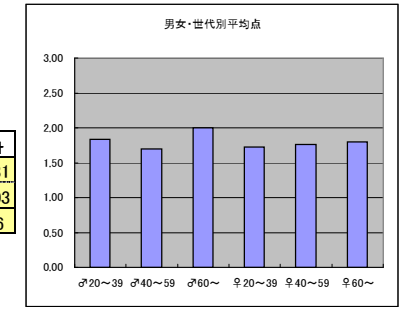

○主なコメント

- ・日本の技術の素晴らしさを見て、日本人であることを誇りに思った。
- ・買おうか迷っている物が偶然にも毎回のように特集され、必ず参考にする

●平均点2位
TBS「情熱大陸」

○放送日時 10/13(日) 23:00~23:30

○評価

	♂20~39	♂40~59	♂60~	♀20~39	♀40~59	♀60~	合計
年代	m1	m2	m3	f1	f2	f3	
点数	72	46	11	75	63	10	277
人数	33	26	6	42	35	5	147
平均点	2.18	1.77	1.83	1.79	1.80	2.00	1.88

○主なコメント

- ・様々な分野の人物に密着するのが興味深く面白い。
- ・知らない世界の人を知れる。

●平均点3位
NHK「NHKスペシャル」

○放送日時 10/13(日) 21:00~22:00

○評価

	♂20~39	♂40~59	♂60~	♀20~39	♀40~59	♀60~	合計
年代	m1	m2	m3	f1	f2	f3	
点数	64	66	15	37	35	4	221
人数	30	35	8	23	20	2	118
平均点	2.13	1.89	1.88	1.61	1.75	2.00	1.87

○主なコメント

- ・特集内容がタイムリーで参考になる。
- ・しっかりした取材に基づいている。

●平均点4位
テレビ東京「ソロモン流」

○放送日時 10/13(日) 21:54~22:48

○評価

	♂20~39	♂40~59	♂60~	♀20~39	♀40~59	♀60~	合計
年代	m1	m2	m3	f1	f2	f3	
得点	33	39	6	50	44	9	181
人数	18	23	3	29	25	5	103
平均点	1.83	1.70	2.00	1.72	1.76	1.80	1.76

○主なコメント

- ・仕事にかける情熱が伝わる。

●平均点5位
TBS「夢の扉+」

○放送日時 10/13(日) 18:30~19:00

○評価

	♂20~39	♂40~59	♂60~	♀20~39	♀40~59	♀60~	合計
年代	m1	m2	m3	f1	f2	f3	
点数	25	34	9	17	36	8	129
人数	15	21	5	19	22	4	86
平均点	1.67	1.62	1.80	0.89	1.64	2.00	1.50