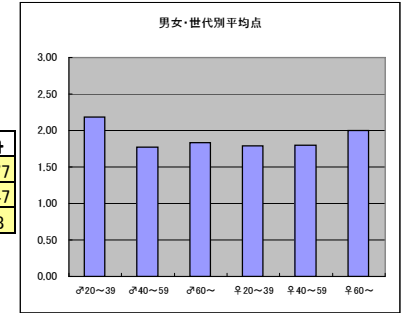

m1+f1合計			
順位	放送局	番組名	人数
1	TBS	情熱大陸	75
2	テレビ東京	ガイアの夜明け	63
3	NHK	NHKスペシャル	53
4	テレビ東京	ソロモン流	47
5	テレビ朝日	人生の楽園	46

m2+f2合計			
順位	放送局	番組名	人数
1	テレビ東京	ガイアの夜明け	61
1	TBS	情熱大陸	61
3	NHK	NHKスペシャル	55
4	テレビ東京	ソロモン流	48
5	TBS	夢の扉+	43

m3+f3合計			
順位	放送局	番組名	人数
1	テレビ朝日	人生の楽園	11
1	TBS	情熱大陸	11
3	テレビ東京	ガイアの夜明け	10
3	NHK	NHKスペシャル	10
5	TBS	夢の扉+	9

●平均点1位
テレビ東京「ガイアの夜明け」

○放送日時 10/8(火) 22:00~22:54

○評価

	♂20~39	♂40~59	♂60~	♀20~39	♀40~59	♀60~	合計
年代	m1	m2	m3	f1	f2	f3	
点数	63	54	10	63	53	12	255
人数	29	31	6	34	30	4	134
平均点	2.17	1.74	1.67	1.85	1.77	3.00	1.90

○主なコメント

- ・日本の技術の素晴らしさを見て、日本人であることを誇りに思った。
- ・買おうか迷っている物が偶然にも毎回のように特集され、必ず参考にする

●平均点2位
TBS「情熱大陸」

○放送日時 10/13(日) 23:00~23:30

○評価

	♂20~39	♂40~59	♂60~	♀20~39	♀40~59	♀60~	合計
年代	m1	m2	m3	f1	f2	f3	
点数	72	46	11	75	63	10	277
人数	33	26	6	42	35	5	147
平均点	2.18	1.77	1.83	1.79	1.80	2.00	1.88

○主なコメント

- ・様々な分野の人物に密着するのが興味深く面白い。
- ・知らない世界の人を知れる。

●平均点3位
NHK「NHKスペシャル」

○放送日時 10/13(日) 21:00~22:00

○評価

	♂20~39	♂40~59	♂60~	♀20~39	♀40~59	♀60~	合計
年代	m1	m2	m3	f1	f2	f3	
点数	64	66	15	37	35	4	221
人数	30	35	8	23	20	2	118
平均点	2.13	1.89	1.88	1.61	1.75	2.00	1.87