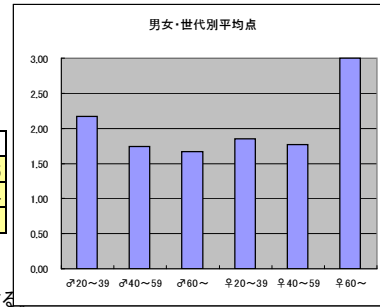

m合計			
順位	放送局	番組名	人数
1	NHK	NHKスペシャル	73
2	テレビ東京	ガイアの夜明け	66
3	TBS	情熱大陸	65
4	テレビ朝日	人生の楽園	47
5	テレビ東京	ソロモン流	44

f合計			
順位	放送局	番組名	人数
1	TBS	情熱大陸	82
2	テレビ東京	ガイアの夜明け	68
3	テレビ東京	ソロモン流	59
4	テレビ朝日	人生の楽園	52
5	TBS	夢の扉+	45
5	NHK	NHKスペシャル	45

m1+f1合計			
順位	放送局	番組名	人数
1	TBS	情熱大陸	75
2	テレビ東京	ガイアの夜明け	63
3	NHK	NHKスペシャル	53
4	テレビ東京	ソロモン流	47
5	テレビ朝日	人生の楽園	46

m2+f2合計			
順位	放送局	番組名	人数
1	テレビ東京	ガイアの夜明け	61
1	TBS	情熱大陸	61
3	NHK	NHKスペシャル	55
4	テレビ東京	ソロモン流	48
5	TBS	夢の扉+	43

m3+f3合計			
順位	放送局	番組名	人数
1	テレビ朝日	人生の楽園	11
1	TBS	情熱大陸	11
3	テレビ東京	ガイアの夜明け	10
3	NHK	NHKスペシャル	10
5	TBS	夢の扉+	9

●平均点1位
テレビ東京「ガイアの夜明け」

○放送日時 10/8(火) 22:00~22:54

○評価

	♂20~39	♂40~59	♂60~	♀20~39	♀40~59	♀60~	合計
年代	m1	m2	m3	f1	f2	f3	
点数	63	54	10	63	53	12	255
人数	29	31	6	34	30	4	134
平均点	2.17	1.74	1.67	1.85	1.77	3.00	1.90

○主なコメント

- ・日本の技術の素晴らしさを見て、日本人であることを誇りに思った。
- ・買おうか迷っている物が偶然にも毎回のように特集され、必ず参考にする

●平均点2位
TBS「情熱大陸」

○放送日時 10/13(日) 23:00~23:30

○評価

	♂20~39	♂40~59	♂60~	♀20~39	♀40~59	♀60~	合計
年代	m1	m2	m3	f1	f2	f3	
点数	72	46	11	75	63	10	277
人数	33	26	6	42	35	5	147
平均点	2.18	1.77	1.83	1.79	1.80	2.00	1.88