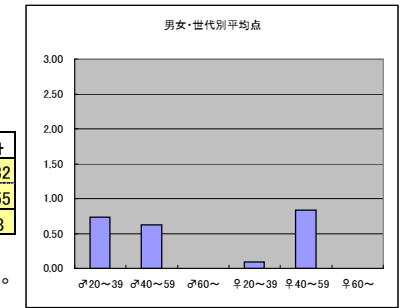

○主なコメント

●平均点4位
BS日テレ「アスリートの輝石」

○放送日時 10/13(日) 22:54~23:30

○評価

	♂20~39	♂40~59	♂60~	♀20~39	♀40~59	♀60~	合計
年代	m1	m2	m3	f1	f2	f3	
得点	11	10	0	1	10	0	32
人数	15	16	1	11	12	0	55
平均点	0.73	0.63	0.00	0.09	0.83	0.00	0.58

○主なコメント

- ・アスリートの苦悩や葛藤が見えて、スポーツの見方が変わる。

●平均点5位
BSジャパン「生きるを伝える」

○放送日時 10/12(土) 21:54~22:00

○評価

	♂20~39	♂40~59	♂60~	♀20~39	♀40~59	♀60~	合計
年代	m1	m2	m3	f1	f2	f3	
点数	5	8	3	6	5	0	27
人数	12	15	2	13	8	0	50
平均点	0.42	0.53	1.50	0.46	0.63	0.00	0.54