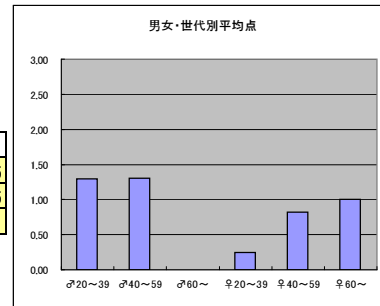

●平均点1位
NHK・BS1「アスリートの魂」

○放送日時 10/7(月) 21:00~21:50

○評価

	♂20~39	♂40~59	♂60~	♀20~39	♀40~59	♀60~	合計
年代	m1	m2	m3	f1	f2	f3	
点数	22	30	0	3	9	1	65
人数	17	23	1	12	11	1	65
平均点	1.29	1.30	0.00	0.25	0.82	1.00	1.00

○主なコメント

- ・努力に感動。

●平均点2位
NHK・BSプレミアム「新日本風土記」

○放送日時 10/11(金) 21:00~22:00

○評価

	♂20~39	♂40~59	♂60~	♀20~39	♀40~59	♀60~	合計
年代	m1	m2	m3	f1	f2	f3	
点数	11	10	4	7	7	2	41
人数	14	15	3	14	10	1	57
平均点	0.79	0.67	1.33	0.50	0.70	2.00	0.72

○主なコメント

- ・日本の良さをあらためて見直し感じることができる。
- ・切り口がバラエティに富んでいて、興味深い。