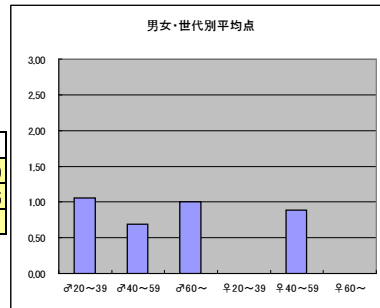

●平均点3位
NHK・BS1「BS世界のドキュメンタリー」

○放送日時 10/7(月) 24:00~24:50

○評価

	♂20~39	♂40~59	♂60~	♀20~39	♀40~59	♀60~	合計
年代	m1	m2	m3	f1	f2	f3	
点数	18	11	2	0	8	0	39
人数	17	16	2	11	9	0	55
平均点	1.06	0.69	1.00	0.00	0.89	0.00	0.71

○主なコメント