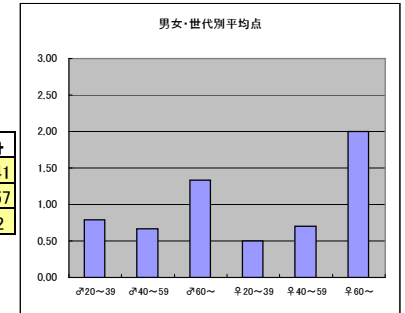

●平均点1位
NHK・BS1「アスリートの魂」

○放送日時 10/7(月) 21:00~21:50

○評価

	♂20~39	♂40~59	♂60~	♀20~39	♀40~59	♀60~	合計
年代	m1	m2	m3	f1	f2	f3	
点数	22	30	0	3	9	1	65
人数	17	23	1	12	11	1	65
平均点	1.29	1.30	0.00	0.25	0.82	1.00	1.00

○主なコメント

- ・努力に感動。

●平均点2位
NHK・BSプレミアム「新日本風土記」

○放送日時 10/11(金) 21:00~22:00

○評価

	♂20~39	♂40~59	♂60~	♀20~39	♀40~59	♀60~	合計
年代	m1	m2	m3	f1	f2	f3	
点数	11	10	4	7	7	2	41
人数	14	15	3	14	10	1	57
平均点	0.79	0.67	1.33	0.50	0.70	2.00	0.72

○主なコメント

- ・日本の良さをあらためて見直し感じることができる。
- ・切り口がバラエティに富んでいて、興味深い。

●平均点3位
NHK・BS1「BS世界のドキュメンタリー」

○放送日時 10/7(月) 24:00~24:50

○評価

	♂20~39	♂40~59	♂60~	♀20~39	♀40~59	♀60~	合計
年代	m1	m2	m3	f1	f2	f3	
点数	18	11	2	0	8	0	39
人数	17	16	2	11	9	0	55
平均点	1.06	0.69	1.00	0.00	0.89	0.00	0.71

○主なコメント

●平均点4位
BS日テレ「アスリートの輝石」

○放送日時 10/13(日) 22:54~23:30

○評価

	♂20~39	♂40~59	♂60~	♀20~39	♀40~59	♀60~	合計
年代	m1	m2	m3	f1	f2	f3	
得点	11	10	0	1	10	0	32
人数	15	16	1	11	12	0	55
平均点	0.73	0.63	0.00	0.09	0.83	0.00	0.58

○主なコメント

- ・アスリートの苦悩や葛藤が見えて、スポーツの見方が変わる。

●平均点5位
BSジャパン「生きるを伝える」

○放送日時 10/12(土) 21:54~22:00

○評価

	♂20~39	♂40~59	♂60~	♀20~39	♀40~59	♀60~	合計
年代	m1	m2	m3	f1	f2	f3	
点数	5	8	3	6	5	0	27
人数	12	15	2	13	8	0	50
平均点	0.42	0.53	1.50	0.46	0.63	0.00	0.54

○主なコメント

- ・生き様に勇気づけられる。