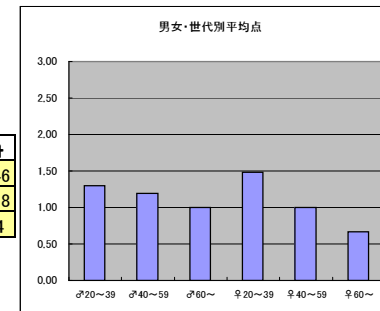

●平均点1位  
フジテレビ「MUSIC FAIR」

○放送日時 9/7(土) 18:00~18:30

○評価

	♂20~39	♂40~59	♂60~	♀20~39	♀40~59	♀60~	合計
年代	m1	m2	m3	f1	f2	f3	
点数	24	39	10	41	29	1	144
人数	23	30	5	29	24	2	113
平均点	1.04	1.30	2.00	1.41	1.21	0.50	1.27

○主なコメント

- ・落ち着いた雰囲気の中、いい曲をじっくり聞かせる
- ・アーティストのコラボレーションが楽しみ

●平均点2位  
テレビ朝日「ミュージックステーション」

○放送日時 9/6(金) 20:00~20:54

○評価

	♂20~39	♂40~59	♂60~	♀20~39	♀40~59	♀60~	合計
年代	m1	m2	m3	f1	f2	f3	
点数	35	43	3	43	20	2	146
人数	27	36	3	29	20	3	118
平均点	1.30	1.19	1.00	1.48	1.00	0.67	1.24

○主なコメント

- ・旬のアーティストを生放送で観ることができる迫力がいい
- ・マンネリにならないよう工夫している

●平均点3位  
NHK総合「NHKのど自慢」

○放送日時 9/8(日) 12:00~13:00

○評価

	♂20~39	♂40~59	♂60~	♀20~39	♀40~59	♀60~	合計
年代	m1	m2	m3	f1	f2	f3	
点数	29	30	2	26	12	0	99
人数	23	30	3	22	16	2	96
平均点	1.26	1.00	0.67	1.18	0.75	0.00	1.03