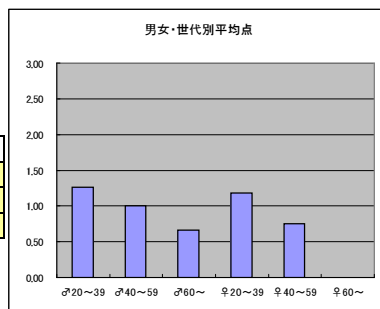

○主なコメント

- ・落ち着いた雰囲気の中、いい曲をじっくり聞かせる
- ・アーティストのコラボレーションが楽しみ

●平均点2位  
テレビ朝日「ミュージックステーション」

○放送日時 9/6(金) 20:00~20:54

○評価

	♂20~39	♂40~59	♂60~	♀20~39	♀40~59	♀60~	合計
年代	m1	m2	m3	f1	f2	f3	
点数	35	43	3	43	20	2	146
人数	27	36	3	29	20	3	118
平均点	1.30	1.19	1.00	1.48	1.00	0.67	1.24

○主なコメント

- ・旬のアーティストを生放送で観ることができる迫力がいい
- ・マンネリにならないよう工夫している

●平均点3位  
NHK総合「NHKのど自慢」

○放送日時 9/8(日) 12:00~13:00

○評価

	♂20~39	♂40~59	♂60~	♀20~39	♀40~59	♀60~	合計
年代	m1	m2	m3	f1	f2	f3	
点数	29	30	2	26	12	0	99
人数	23	30	3	22	16	2	96
平均点	1.26	1.00	0.67	1.18	0.75	0.00	1.03

○主なコメント

- ・その土地の特色が出て、暖かい感じが良い
- ・歌が下手な人も、堂々と楽しんで歌っているのがいい

●平均点4位  
NHK Eテレ「ららら・クラシック」

○放送日時 9/7(土) 21:30~22:00

○評価

	♂20~39	♂40~59	♂60~	♀20~39	♀40~59	♀60~	合計
年代	m1	m2	m3	f1	f2	f3	
得点	11	11	1	11	12	1	47
人数	12	19	2	13	13	2	61
平均点	0.92	0.58	0.50	0.85	0.92	0.50	0.77