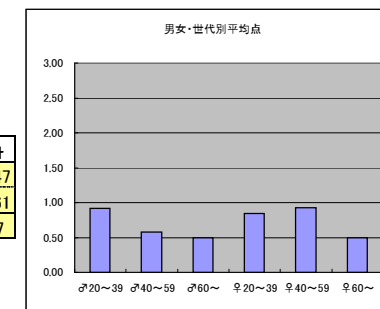

○主なコメント

- ・落ち着いた雰囲気の中、いい曲をじっくり聞かせる
- ・アーティストのコラボレーションが楽しみ

●平均点2位  
テレビ朝日「ミュージックステーション」

○放送日時 9/6(金) 20:00~20:54

○評価

	♂20~39	♂40~59	♂60~	♀20~39	♀40~59	♀60~	合計
年代	m1	m2	m3	f1	f2	f3	
点数	35	43	3	43	20	2	146
人数	27	36	3	29	20	3	118
平均点	1.30	1.19	1.00	1.48	1.00	0.67	1.24

○主なコメント

- ・旬のアーティストを生放送で観ることができる迫力がいい
- ・マンネリにならないよう工夫している

●平均点3位  
NHK総合「NHKのど自慢」

○放送日時 9/8(日) 12:00~13:00

○評価

	♂20~39	♂40~59	♂60~	♀20~39	♀40~59	♀60~	合計
年代	m1	m2	m3	f1	f2	f3	
点数	29	30	2	26	12	0	99
人数	23	30	3	22	16	2	96
平均点	1.26	1.00	0.67	1.18	0.75	0.00	1.03

○主なコメント

- ・その土地の特色が出て、暖かい感じが良い
- ・歌が下手な人も、堂々と楽しんで歌っているのがいい

●平均点4位  
NHK Eテレ「ららら・クラシック」

○放送日時 9/7(土) 21:30~22:00

○評価

	♂20~39	♂40~59	♂60~	♀20~39	♀40~59	♀60~	合計
年代	m1	m2	m3	f1	f2	f3	
得点	11	11	1	11	12	1	47
人数	12	19	2	13	13	2	61
平均点	0.92	0.58	0.50	0.85	0.92	0.50	0.77

○主なコメント

- ・初心者にもわかりやすい内容

●平均点5位  
日本テレビ「LIVE MONSTER」

○放送日時 9/8(日) 23:30~23:55

○評価

	♂20~39	♂40~59	♂60~	♀20~39	♀40~59	♀60~	合計
年代	m1	m2	m3	f1	f2	f3	
点数	12	6	1	11	10	2	42
人数	15	16	2	13	15	3	64
平均点	0.80	0.38	0.50	0.85	0.67	0.67	0.66