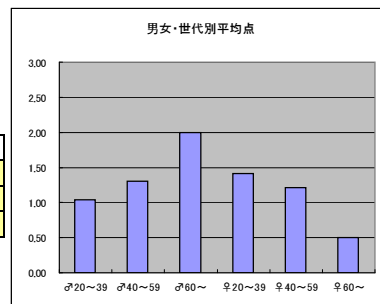

m1+f1合計		
順位	放送局	番組名 人数
1	テレビ朝日	ミュージックステーション 56
2	フジテレビ	MUSIC FAIR 52
3	NHK総合	NHKのど自慢 45
4	テレビ東京	JAPAN COUNTDOWN 32
5	NHK総合	MUSIC JAPAN 29

m2+f2合計		
順位	放送局	番組名 人数
1	テレビ朝日	ミュージックステーション 56
2	フジテレビ	MUSIC FAIR 54
3	NHK総合	NHKのど自慢 46
4	NHK Eテレ	ららら・クラシック 32
5	日本テレビ	LIVE MONSTER 31

m3+f3合計		
順位	放送局	番組名 人数
1	フジテレビ	MUSIC FAIR 7
1	NHK総合	NHK歌謡コンサート 7
3	テレビ朝日	ミュージックステーション 6
4	フジテレビ	魁！音楽番付～Eight～ 5
4	NHK総合	MUSIC JAPAN 5
4	NHK Eテレ	音楽ポートレート 5
4	テレビ東京	JAPAN COUNTDOWN 5
4	NHK総合	NHKのど自慢 5
4	日本テレビ	LIVE MONSTER 5

●平均点1位  
フジテレビ「MUSIC FAIR」

○放送日時 9/7(土) 18:00~18:30

○評価

	♂20~39	♂40~59	♂60~	♀20~39	♀40~59	♀60~	合計
年代	m1	m2	m3	f1	f2	f3	
点数	24	39	10	41	29	1	144
人数	23	30	5	29	24	2	113
平均点	1.04	1.30	2.00	1.41	1.21	0.50	1.27

○主なコメント

- ・落ち着いた雰囲気の中、いい曲をじっくり聞かせる
- ・アーティストのコラボレーションが楽しみ

●平均点2位  
テレビ朝日「ミュージックステーション」

○放送日時 9/6(金) 20:00~20:54

○評価

	♂20~39	♂40~59	♂60~	♀20~39	♀40~59	♀60~	合計
年代	m1	m2	m3	f1	f2	f3	
点数	35	43	3	43	20	2	146
人数	27	36	3	29	20	3	118
平均点	1.30	1.19	1.00	1.48	1.00	0.67	1.24