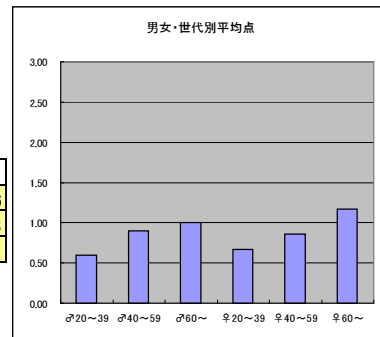

○主なコメント

- 池上さんの鋭いインタビューは見応えがあった

●平均点4位
テレビ朝日「選挙ステーション2013」

○放送日時 7/21(日)19:56-27:30

○評価

	♂20~39	♂40~59	♂60~	♀20~39	♀40~59	♀60~	合計
年代	m1	m2	m3	f1	f2	f3	
点数	26	33	9	30	13	7	118
人数	33	33	7	32	20	5	130
平均点	0.79	1.00	1.29	0.94	0.65	1.40	0.91

○主なコメント

- 他局より当確が早くスタジオでの話も含めて充実している。

●平均点5位
フジテレビ「FNN参院選 真夏の決断2013」

○放送日時 7/21(日)19:58-26:00

○評価

	♂20~39	♂40~59	♂60~	♀20~39	♀40~59	♀60~	合計
年代	m1	m2	m3	f1	f2	f3	
点数	15	27	5	14	18	7	86
人数	25	30	5	21	21	6	108
平均点	0.60	0.90	1.00	0.67	0.86	1.17	0.80

○主なコメント

- サッカーの試合を見ながら、情勢が確認できてよかった

●平均点6位
TBS「夏の決戦！参院選2013 ニッポンどこへ行く!?~あなたが選んだ未来~」

○放送日時 7/21(日)19:57-29:00

○評価

	♂20~39	♂40~59	♂60~	♀20~39	♀40~59	♀60~	合計
年代	m1	m2	m3	f1	f2	f3	
点数	15	25	6	11	9	5	71
人数	24	30	6	20	18	5	103
平均点	0.63	0.83	1.00	0.55	0.50	1.00	0.69