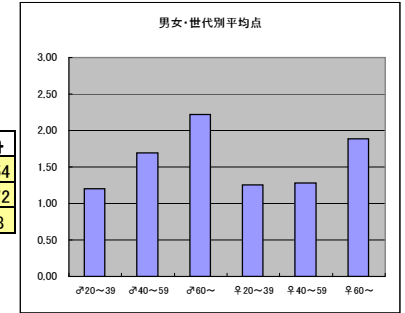

m3+f3合計			
順位	放送局	番組名	人数
1	NHK総合	参院選2013開票速報	18
2	テレビ朝日	選挙ステーション2013	12
3	TBS	夏の決戦！参院選2013 ニッポンどこへ行く19～あなたが選んだ未来～	11
3	テレビ東京	池上彰の参院選ライブ	11
3	フジテレビ	FNN参院選 真夏の決断2013	11
6	日本テレビ	ZERO×選挙2013	10

●平均点1位
テレビ東京「池上彰の参院選ライブ」

○放送日時 7/21(日)19:54-24:24

○評価

	♂20~39	♂40~59	♂60~	♀20~39	♀40~59	♀60~	合計
年代	m1	m2	m3	f1	f2	f3	
点数	65	78	13	66	44	8	274
人数	36	46	6	38	23	5	154
平均点	1.81	1.70	2.17	1.74	1.91	1.60	1.78

○主なコメント

- 池上さんの鋭いインタビューは見応えがあった

●平均点2位
NHK総合「参院選2013開票速報」

○放送日時 7/21(日)19:55-28:30

○評価

	♂20~39	♂40~59	♂60~	♀20~39	♀40~59	♀60~	合計
年代	m1	m2	m3	f1	f2	f3	
点数	42	95	20	39	41	17	254
人数	35	56	9	31	32	9	172
平均点	1.20	1.70	2.22	1.26	1.28	1.89	1.48

○主なコメント

- 安定感がある

●平均点3位
日本テレビ「ZERO×選挙2013」

○放送日時 7/21(日)21:39-28:00

○評価

	♂20~39	♂40~59	♂60~	♀20~39	♀40~59	♀60~	合計
年代	m1	m2	m3	f1	f2	f3	
点数	31	39	6	30	24	6	136
人数	32	34	5	29	25	5	130
平均点	0.97	1.15	1.20	1.03	0.96	1.20	1.05