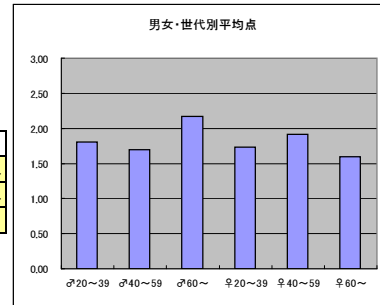

f3			
順位	放送局	番組名	人数
1	NHK総合	参院選2013開票速報	9
2	フジテレビ	FNN参院選 真夏の決断2013	6
3	日本テレビ	ZERO×選挙2013	5
3	テレビ朝日	選挙ステーション2013	5
5	TBS	夏の決戦！参院選2013 ニッポンどこへ行く19～あなたが選んだ未来～	5
3	テレビ東京	池上彰の参院選ライブ	5

m3+f3合計			
順位	放送局	番組名	人数
1	NHK総合	参院選2013開票速報	18
2	テレビ朝日	選挙ステーション2013	12
3	TBS	夏の決戦！参院選2013 ニッポンどこへ行く19～あなたが選んだ未来～	11
3	テレビ東京	池上彰の参院選ライブ	11
3	フジテレビ	FNN参院選 真夏の決断2013	11
6	日本テレビ	ZERO×選挙2013	10

●平均点1位
テレビ東京「池上彰の参院選ライブ」

○放送日時 7/21(日)19:54-24:24

○評価

	♂20~39	♂40~59	♂60~	♀20~39	♀40~59	♀60~	合計
年代	m1	m2	m3	f1	f2	f3	
点数	65	78	13	66	44	8	274
人数	36	46	6	38	23	5	154
平均点	1.81	1.70	2.17	1.74	1.91	1.60	1.78

○主なコメント

- 池上さんの鋭いインタビューは見応えがあった

●平均点2位
NHK総合「参院選2013開票速報」

○放送日時 7/21(日)19:55-28:30

○評価

	♂20~39	♂40~59	♂60~	♀20~39	♀40~59	♀60~	合計
年代	m1	m2	m3	f1	f2	f3	
点数	42	95	20	39	41	17	254
人数	35	56	9	31	32	9	172
平均点	1.20	1.70	2.22	1.26	1.28	1.89	1.48