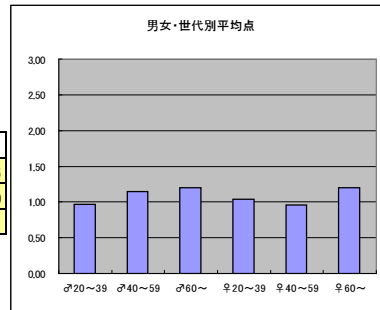

○主なコメント

- 池上さんの鋭いインタビューは見応えがあった

●平均点2位
NHK総合「参院選2013開票速報」

○放送日時 7/21(日)19:55-28:30

○評価

	♂20~39	♂40~59	♂60~	♀20~39	♀40~59	♀60~	合計
年代	m1	m2	m3	f1	f2	f3	
点数	42	95	20	39	41	17	254
人数	35	56	9	31	32	9	172
平均点	1.20	1.70	2.22	1.26	1.28	1.89	1.48

○主なコメント

- 安定感がある

●平均点3位
日本テレビ「ZERO×選挙2013」

○放送日時 7/21(日)21:39-28:00

○評価

	♂20~39	♂40~59	♂60~	♀20~39	♀40~59	♀60~	合計
年代	m1	m2	m3	f1	f2	f3	
点数	31	39	6	30	24	6	136
人数	32	34	5	29	25	5	130
平均点	0.97	1.15	1.20	1.03	0.96	1.20	1.05

○主なコメント

- 池上さんの鋭いインタビューは見応えがあった

●平均点4位
テレビ朝日「選挙ステーション2013」

○放送日時 7/21(日)19:56-27:30

○評価

	♂20~39	♂40~59	♂60~	♀20~39	♀40~59	♀60~	合計
年代	m1	m2	m3	f1	f2	f3	
点数	26	33	9	30	13	7	118
人数	33	33	7	32	20	5	130
平均点	0.79	1.00	1.29	0.94	0.65	1.40	0.91

○主なコメント

- 他局より当確が早くスタジオでの話も含めて充実している。

●平均点5位
フジテレビ「FNN参院選 真夏の決断2013」

○放送日時 7/21(日)19:58-26:00

○評価

	♂20~39	♂40~59	♂60~	♀20~39	♀40~59	♀60~	合計
年代	m1	m2	m3	f1	f2	f3	
点数	15	27	5	14	18	7	86
人数	25	30	5	21	21	6	108
平均点	0.60	0.90	1.00	0.67	0.86	1.17	0.80