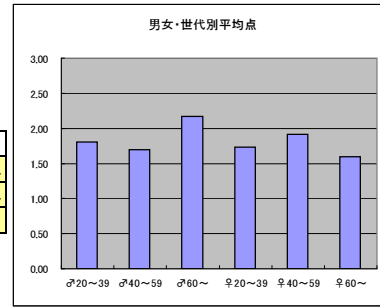

m合計			
順位	放送局	番組名	人数
1	NHK総合	参院選2013開票速報	100
2	テレビ東京	池上彰の参院選ライブ	88
3	テレビ朝日	選挙ステーション2013	73
4	日本テレビ	ZERO×選挙2013	71
5	TBS	夏の決戦！参院選2013 ニッポンどこへ行く19～あなたが選んだ未来～	60
5	フジテレビ	FNN参院選 真夏の決断2013	60

f合計			
順位	放送局	番組名	人数
1	NHK総合	参院選2013開票速報	72
2	テレビ東京	池上彰の参院選ライブ	66
3	日本テレビ	ZERO×選挙2013	59
4	テレビ朝日	選挙ステーション2013	57
5	フジテレビ	FNN参院選 真夏の決断2013	48
6	TBS	夏の決戦！参院選2013 ニッポンどこへ行く19～あなたが選んだ未来～	43

m1+f1合計			
順位	放送局	番組名	人数
1	テレビ東京	池上彰の参院選ライブ	74
2	NHK総合	参院選2013開票速報	66
3	テレビ朝日	選挙ステーション2013	65
4	日本テレビ	ZERO×選挙2013	61
5	フジテレビ	FNN参院選 真夏の決断2013	46
6	TBS	夏の決戦！参院選2013 ニッポンどこへ行く19～あなたが選んだ未来～	44

m2+f2合計			
順位	放送局	番組名	人数
1	NHK総合	参院選2013開票速報	88
2	テレビ東京	池上彰の参院選ライブ	69
3	日本テレビ	ZERO×選挙2013	59
4	テレビ朝日	選挙ステーション2013	53
5	フジテレビ	FNN参院選 真夏の決断2013	51
6	TBS	夏の決戦！参院選2013 ニッポンどこへ行く19～あなたが選んだ未来～	48

m3+f3合計			
順位	放送局	番組名	人数
1	NHK総合	参院選2013開票速報	18
2	テレビ朝日	選挙ステーション2013	12
3	TBS	夏の決戦！参院選2013 ニッポンどこへ行く19～あなたが選んだ未来～	11
3	テレビ東京	池上彰の参院選ライブ	11
3	フジテレビ	FNN参院選 真夏の決断2013	11
6	日本テレビ	ZERO×選挙2013	10

●平均点1位
テレビ東京「池上彰の参院選ライブ」

○放送日時 7/21(日)19:54-24:24

○評価

	♂20~39	♂40~59	♂60~	♀20~39	♀40~59	♀60~	合計
年代	m1	m2	m3	f1	f2	f3	
点数	65	78	13	66	44	8	274
人数	36	46	6	38	23	5	154
平均点	1.81	1.70	2.17	1.74	1.91	1.60	1.78

○主なコメント

- 池上さんの鋭いインタビューは見応えがあった