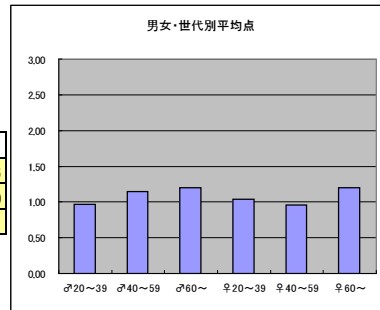

●平均点2位
NHK総合「参院選2013開票速報」

○放送日時 7/21(日)19:55-28:30

○評価

	♂20~39	♂40~59	♂60~	♀20~39	♀40~59	♀60~	合計
年代	m1	m2	m3	f1	f2	f3	
点数	42	95	20	39	41	17	254
人数	35	56	9	31	32	9	172
平均点	1.20	1.70	2.22	1.26	1.28	1.89	1.48

○主なコメント

- 安定感がある

●平均点3位
日本テレビ「ZERO×選挙2013」

○放送日時 7/21(日)21:39-28:00

○評価

	♂20~39	♂40~59	♂60~	♀20~39	♀40~59	♀60~	合計
年代	m1	m2	m3	f1	f2	f3	
点数	31	39	6	30	24	6	136
人数	32	34	5	29	25	5	130
平均点	0.97	1.15	1.20	1.03	0.96	1.20	1.05

○主なコメント

- 池上さんの鋭いインタビューは見応えがあった

●平均点4位
テレビ朝日「選挙ステーション2013」

○放送日時 7/21(日)19:56-27:30

○評価

	♂20~39	♂40~59	♂60~	♀20~39	♀40~59	♀60~	合計
年代	m1	m2	m3	f1	f2	f3	
点数	26	33	9	30	13	7	118
人数	33	33	7	32	20	5	130
平均点	0.79	1.00	1.29	0.94	0.65	1.40	0.91

○主なコメント

- 他局より当確が早くスタジオでの話も含めて充実している。

●平均点5位
フジテレビ「FNN参院選 真夏の決断2013」

○放送日時 7/21(日)19:58-26:00

○評価

	♂20~39	♂40~59	♂60~	♀20~39	♀40~59	♀60~	合計
年代	m1	m2	m3	f1	f2	f3	
点数	15	27	5	14	18	7	86
人数	25	30	5	21	21	6	108
平均点	0.60	0.90	1.00	0.67	0.86	1.17	0.80