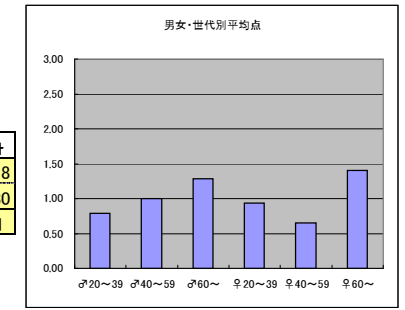

○主なコメント

- 安定感がある

●平均点3位
日本テレビ「ZERO×選挙2013」

○放送日時 7/21(日)21:39-28:00

○評価

	♂20~39	♂40~59	♂60~	♀20~39	♀40~59	♀60~	合計
年代	m1	m2	m3	f1	f2	f3	
点数	31	39	6	30	24	6	136
人数	32	34	5	29	25	5	130
平均点	0.97	1.15	1.20	1.03	0.96	1.20	1.05

○主なコメント

- 池上さんの鋭いインタビューは見応えがあった

●平均点4位
テレビ朝日「選挙ステーション2013」

○放送日時 7/21(日)19:56-27:30

○評価

	♂20~39	♂40~59	♂60~	♀20~39	♀40~59	♀60~	合計
年代	m1	m2	m3	f1	f2	f3	
点数	26	33	9	30	13	7	118
人数	33	33	7	32	20	5	130
平均点	0.79	1.00	1.29	0.94	0.65	1.40	0.91

○主なコメント

- 他局より当確が早くスタジオでの話も含めて充実している。

●平均点5位
フジテレビ「FNN参院選 真夏の決断2013」

○放送日時 7/21(日)19:58-26:00

○評価

	♂20~39	♂40~59	♂60~	♀20~39	♀40~59	♀60~	合計
年代	m1	m2	m3	f1	f2	f3	
点数	15	27	5	14	18	7	86
人数	25	30	5	21	21	6	108
平均点	0.60	0.90	1.00	0.67	0.86	1.17	0.80