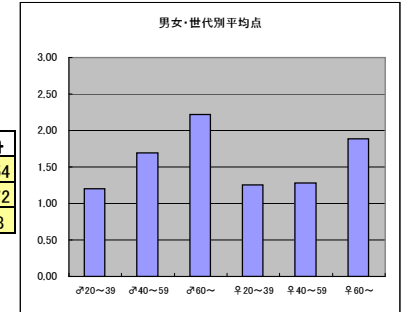

●平均点1位
テレビ東京「池上彰の参院選ライブ」

○放送日時 7/21(日)19:54-24:24

○評価

	♂20~39	♂40~59	♂60~	♀20~39	♀40~59	♀60~	合計
年代	m1	m2	m3	f1	f2	f3	
点数	65	78	13	66	44	8	274
人数	36	46	6	38	23	5	154
平均点	1.81	1.70	2.17	1.74	1.91	1.60	1.78

○主なコメント

- 池上さんの鋭いインタビューは見応えがあった

●平均点2位
NHK総合「参院選2013開票速報」

○放送日時 7/21(日)19:55-28:30

○評価

	♂20~39	♂40~59	♂60~	♀20~39	♀40~59	♀60~	合計
年代	m1	m2	m3	f1	f2	f3	
点数	42	95	20	39	41	17	254
人数	35	56	9	31	32	9	172
平均点	1.20	1.70	2.22	1.26	1.28	1.89	1.48

○主なコメント

- 安定感がある

●平均点3位
日本テレビ「ZERO×選挙2013」

○放送日時 7/21(日)21:39-28:00

○評価

	♂20~39	♂40~59	♂60~	♀20~39	♀40~59	♀60~	合計
年代	m1	m2	m3	f1	f2	f3	
点数	31	39	6	30	24	6	136
人数	32	34	5	29	25	5	130
平均点	0.97	1.15	1.20	1.03	0.96	1.20	1.05

○主なコメント

- 池上さんの鋭いインタビューは見応えがあった

●平均点4位
テレビ朝日「選挙ステーション2013」

○放送日時 7/21(日)19:56-27:30

○評価

	♂20~39	♂40~59	♂60~	♀20~39	♀40~59	♀60~	合計
年代	m1	m2	m3	f1	f2	f3	
点数	26	33	9	30	13	7	118
人数	33	33	7	32	20	5	130
平均点	0.79	1.00	1.29	0.94	0.65	1.40	0.91