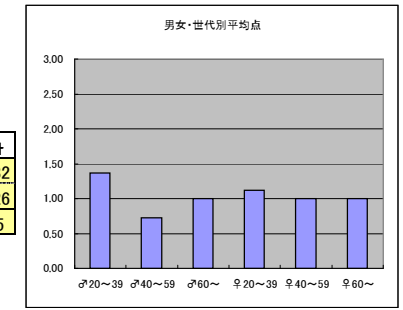

○主なコメント

- ・スポーツ全般の結果を知ることができる
- ・プロ野球試合結果をまとめて見るときに便利

●平均点3位  
NHK「サンデースポーツ」

○放送日時 6/9(日) 21:50～22:40

○評価

	♂20～39	♂40～59	♂60～	♀20～39	♀40～59	♀60～	合計
年代	m1	m2	m3	f1	f2	f3	
点数	55	73	21	16	34	6	205
人数	38	51	15	21	33	4	162
平均点	1.45	1.43	1.40	0.76	1.03	1.50	1.27

○主なコメント

- ・解説がわかりやすい
- ・アナウンサーがはきはきして良い

●平均点4位  
テレビ朝日「やべっちF.C」

○放送日時 6/9(日) 24:10～24:45

○評価

	♂20～39	♂40～59	♂60～	♀20～39	♀40～59	♀60～	合計
年代	m1	m2	m3	f1	f2	f3	
得点	45	24	4	29	28	2	132
人数	33	33	4	26	28	2	126
平均点	1.36	0.73	1.00	1.12	1.00	1.00	1.05

○主なコメント

- ・選手の素顔が見られる感じが良い
- ・サッカーが身近に感じられる

●平均点5位  
テレビ東京「neo sports」

○放送日時 6/5(水)～6/11(火) 24:45～25:00

※放送時間は曜日によって若干異なる

○評価

	♂20～39	♂40～59	♂60～	♀20～39	♀40～59	♀60～	合計
年代	m1	m2	m3	f1	f2	f3	
点数	41	29	12	20	15	2	119
人数	30	35	6	20	23	2	116
平均点	1.37	0.83	2.00	1.00	0.65	1.00	1.03