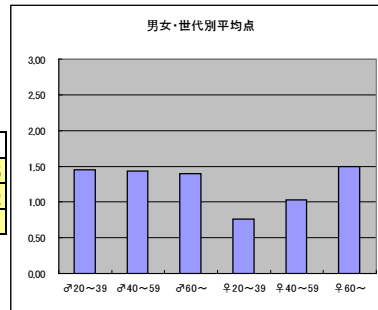

○主なコメント

- ・詳しい情報を得られるのがいい
- ・日々のトピックスがわかりやすくまとまっている

●平均点2位  
NHK「サタデースポーツ」

○放送日時 6/8(土) 22:30～23:00

○評価

	♂20～39	♂40～59	♂60～	♀20～39	♀40～59	♀60～	合計
年代	m1	m2	m3	f1	f2	f3	
点数	50	76	16	16	31	8	197
人数	36	54	11	21	29	4	155
平均点	1.39	1.41	1.45	0.76	1.07	2.00	1.27

○主なコメント

- ・スポーツ全般の結果を知ることができる
- ・プロ野球試合結果をまとめて見るときに便利

●平均点3位  
NHK「サンデースポーツ」

○放送日時 6/9(日) 21:50～22:40

○評価

	♂20～39	♂40～59	♂60～	♀20～39	♀40～59	♀60～	合計
年代	m1	m2	m3	f1	f2	f3	
点数	55	73	21	16	34	6	205
人数	38	51	15	21	33	4	162
平均点	1.45	1.43	1.40	0.76	1.03	1.50	1.27

○主なコメント

- ・解説がわかりやすい
- ・アナウンサーがはきはきして良い

●平均点4位  
テレビ朝日「やべっちF.C」

○放送日時 6/9(日) 24:10～24:45

○評価

	♂20～39	♂40～59	♂60～	♀20～39	♀40～59	♀60～	合計
年代	m1	m2	m3	f1	f2	f3	
得点	45	24	4	29	28	2	132
人数	33	33	4	26	28	2	126
平均点	1.36	0.73	1.00	1.12	1.00	1.00	1.05

○主なコメント

- ・選手の素顔が見られる感じが良い
- ・サッカーが身近に感じられる

●平均点5位  
テレビ東京「neo sports」

○放送日時 6/5(水)～6/11(火) 24:45～25:00

※放送時間は曜日によって若干異なる

○評価

	♂20～39	♂40～59	♂60～	♀20～39	♀40～59	♀60～	合計
年代	m1	m2	m3	f1	f2	f3	
点数	41	29	12	20	15	2	119
人数	30	35	6	20	23	2	116
平均点	1.37	0.83	2.00	1.00	0.65	1.00	1.03