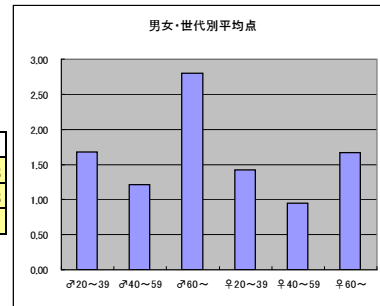

m2+f2合計			
順位	放送局	番組名	人数
1	NHK	サンデースポーツ	84
2	NHK	サタデースポーツ	83
3	フジテレビ	すぽると!	81
4	NHK	Sportsプラス	62
5	日本テレビ	Going! Sports&News	61
5	テレビ朝日	やべっちF.C	61

m3+f3合計			
順位	放送局	番組名	人数
1	NHK	サンデースポーツ	19
2	NHK	サタデースポーツ	15
3	フジテレビ	すぽると!	8
3	テレビ東京	neo sports	8
3	日本テレビ	Going! Sports&News	8

●平均点1位
フジテレビ「すぽると！」

○放送日時 6/5(水)～6/11(火) 23:30～24:35

※放送時間は曜日によって若干異なる

○評価

	♂20～39	♂40～59	♂60～	♀20～39	♀40～59	♀60～	合計
年代	m1	m2	m3	f1	f2	f3	
点数	72	52	14	44	36	5	223
人数	43	43	5	31	38	3	163
平均点	1.67	1.21	2.80	1.42	0.95	1.67	1.37

○主なコメント

- ・詳しい情報を得られるのがいい
- ・日々のトピックスがわかりやすくまとまっている

●平均点2位
NHK「サタデースポーツ」

○放送日時 6/8(土) 22:30～23:00

○評価

	♂20～39	♂40～59	♂60～	♀20～39	♀40～59	♀60～	合計
年代	m1	m2	m3	f1	f2	f3	
点数	50	76	16	16	31	8	197
人数	36	54	11	21	29	4	155
平均点	1.39	1.41	1.45	0.76	1.07	2.00	1.27