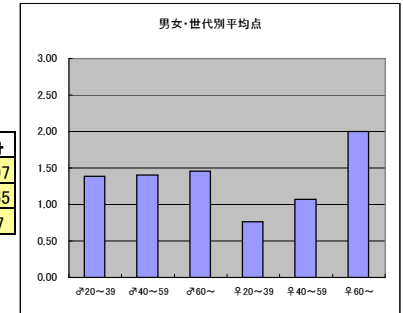

●平均点1位  
フジテレビ「すぽると！」

○放送日時 6/5(水)～6/11(火) 23:30～24:35

※放送時間は曜日によって若干異なる

○評価

	♂20～39	♂40～59	♂60～	♀20～39	♀40～59	♀60～	合計
年代	m1	m2	m3	f1	f2	f3	
点数	72	52	14	44	36	5	223
人数	43	43	5	31	38	3	163
平均点	1.67	1.21	2.80	1.42	0.95	1.67	1.37

○主なコメント

- ・詳しい情報を得られるのがいい
- ・日々のトピックスがわかりやすくまとまっている

●平均点2位  
NHK「サタデースポーツ」

○放送日時 6/8(土) 22:30～23:00

○評価

	♂20～39	♂40～59	♂60～	♀20～39	♀40～59	♀60～	合計
年代	m1	m2	m3	f1	f2	f3	
点数	50	76	16	16	31	8	197
人数	36	54	11	21	29	4	155
平均点	1.39	1.41	1.45	0.76	1.07	2.00	1.27

○主なコメント

- ・スポーツ全般の結果を知ることができる
- ・プロ野球試合結果をまとめて見るときに便利

●平均点3位  
NHK「サンデースポーツ」

○放送日時 6/9(日) 21:50～22:40

○評価

	♂20～39	♂40～59	♂60～	♀20～39	♀40～59	♀60～	合計
年代	m1	m2	m3	f1	f2	f3	
点数	55	73	21	16	34	6	205
人数	38	51	15	21	33	4	162
平均点	1.45	1.43	1.40	0.76	1.03	1.50	1.27