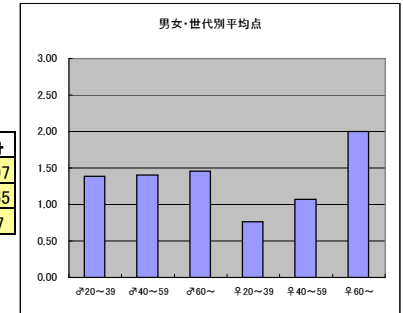

●平均点1位
フジテレビ「すぽると！」

○放送日時 6/5(水)～6/11(火) 23:30～24:35

※放送時間は曜日によって若干異なる

○評価

	♂20～39	♂40～59	♂60～	♀20～39	♀40～59	♀60～	合計
年代	m1	m2	m3	f1	f2	f3	
点数	72	52	14	44	36	5	223
人数	43	43	5	31	38	3	163
平均点	1.67	1.21	2.80	1.42	0.95	1.67	1.37

○主なコメント

- ・詳しい情報を得られるのがいい
- ・日々のトピックスがわかりやすくまとまっている

●平均点2位
NHK「サタデースポーツ」

○放送日時 6/8(土) 22:30～23:00

○評価

	♂20～39	♂40～59	♂60～	♀20～39	♀40～59	♀60～	合計
年代	m1	m2	m3	f1	f2	f3	
点数	50	76	16	16	31	8	197
人数	36	54	11	21	29	4	155
平均点	1.39	1.41	1.45	0.76	1.07	2.00	1.27

○主なコメント

- ・スポーツ全般の結果を知ることができる
- ・プロ野球試合結果をまとめて見るときに便利

●平均点3位
NHK「サンデースポーツ」

○放送日時 6/9(日) 21:50～22:40

○評価

	♂20～39	♂40～59	♂60～	♀20～39	♀40～59	♀60～	合計
年代	m1	m2	m3	f1	f2	f3	
点数	55	73	21	16	34	6	205
人数	38	51	15	21	33	4	162
平均点	1.45	1.43	1.40	0.76	1.03	1.50	1.27