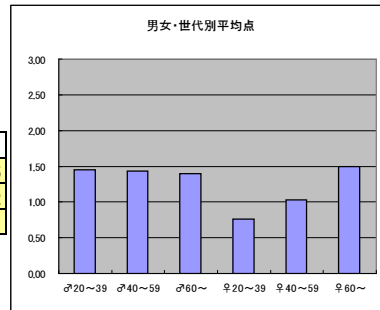

○主なコメント

- ・詳しい情報を得られるのがいい
- ・日々のトピックスがわかりやすくまとまっている

●平均点2位
NHK「サタデースポーツ」

○放送日時 6/8(土) 22:30～23:00

○評価

	♂20～39	♂40～59	♂60～	♀20～39	♀40～59	♀60～	合計
年代	m1	m2	m3	f1	f2	f3	
点数	50	76	16	16	31	8	197
人数	36	54	11	21	29	4	155
平均点	1.39	1.41	1.45	0.76	1.07	2.00	1.27

○主なコメント

- ・スポーツ全般の結果を知ることができる
- ・プロ野球試合結果をまとめて見るときに便利

●平均点3位
NHK「サンデースポーツ」

○放送日時 6/9(日) 21:50～22:40

○評価

	♂20～39	♂40～59	♂60～	♀20～39	♀40～59	♀60～	合計
年代	m1	m2	m3	f1	f2	f3	
点数	55	73	21	16	34	6	205
人数	38	51	15	21	33	4	162
平均点	1.45	1.43	1.40	0.76	1.03	1.50	1.27

○主なコメント

- ・解説がわかりやすい
- ・アナウンサーがはきはきして良い

●平均点4位
テレビ朝日「やべっちF.C」

○放送日時 6/9(日) 24:10～24:45

○評価

	♂20～39	♂40～59	♂60～	♀20～39	♀40～59	♀60～	合計
年代	m1	m2	m3	f1	f2	f3	
得点	45	24	4	29	28	2	132
人数	33	33	4	26	28	2	126
平均点	1.36	0.73	1.00	1.12	1.00	1.00	1.05

○主なコメント

- ・選手の素顔が見られる感じが良い
- ・サッカーが身近に感じられる

●平均点5位
テレビ東京「neo sports」

○放送日時 6/5(水)～6/11(火) 24:45～25:00

※放送時間は曜日によって若干異なる

○評価

	♂20～39	♂40～59	♂60～	♀20～39	♀40～59	♀60～	合計
年代	m1	m2	m3	f1	f2	f3	
点数	41	29	12	20	15	2	119
人数	30	35	6	20	23	2	116
平均点	1.37	0.83	2.00	1.00	0.65	1.00	1.03