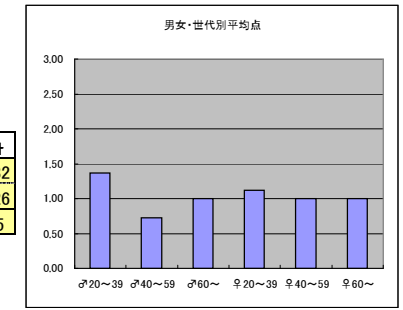

○主なコメント

- ・スポーツ全般の結果を知ることができる
- ・プロ野球試合結果をまとめて見るときに便利

●平均点3位
NHK「サンデースポーツ」

○放送日時 6/9(日) 21:50～22:40

○評価

	♂20～39	♂40～59	♂60～	♀20～39	♀40～59	♀60～	合計
年代	m1	m2	m3	f1	f2	f3	
点数	55	73	21	16	34	6	205
人数	38	51	15	21	33	4	162
平均点	1.45	1.43	1.40	0.76	1.03	1.50	1.27

○主なコメント

- ・解説がわかりやすい
- ・アナウンサーがはきはきして良い

●平均点4位
テレビ朝日「やべっちF.C」

○放送日時 6/9(日) 24:10～24:45

○評価

	♂20～39	♂40～59	♂60～	♀20～39	♀40～59	♀60～	合計
年代	m1	m2	m3	f1	f2	f3	
得点	45	24	4	29	28	2	132
人数	33	33	4	26	28	2	126
平均点	1.36	0.73	1.00	1.12	1.00	1.00	1.05

○主なコメント

- ・選手の素顔が見られる感じが良い
- ・サッカーが身近に感じられる

●平均点5位
テレビ東京「neo sports」

○放送日時 6/5(水)～6/11(火) 24:45～25:00

※放送時間は曜日によって若干異なる

○評価

	♂20～39	♂40～59	♂60～	♀20～39	♀40～59	♀60～	合計
年代	m1	m2	m3	f1	f2	f3	
点数	41	29	12	20	15	2	119
人数	30	35	6	20	23	2	116
平均点	1.37	0.83	2.00	1.00	0.65	1.00	1.03