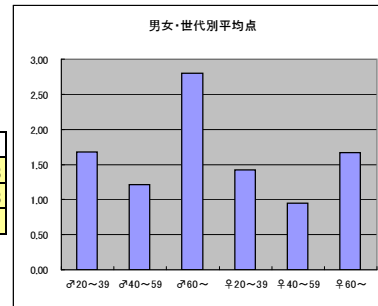

m2+f2合計			
順位	放送局	番組名	人数
1	NHK	サンデースポーツ	84
2	NHK	サタデースポーツ	83
3	フジテレビ	すぼると!	81
4	NHK	Sportsプラス	62
5	日本テレビ	Going! Sports&News	61
5	テレビ朝日	やべっちF.C	61

m3+f3合計			
順位	放送局	番組名	人数
1	NHK	サンデースポーツ	19
2	NHK	サタデースポーツ	15
3	フジテレビ	すぼると!	8
3	テレビ東京	neo sports	8
3	日本テレビ	Going! Sports&News	8

●平均点1位  
フジテレビ「すぽると！」

○放送日時 6/5(水)～6/11(火) 23:30～24:35

※放送時間は曜日によって若干異なる

○評価

	♂20～39	♂40～59	♂60～	♀20～39	♀40～59	♀60～	合計
年代	m1	m2	m3	f1	f2	f3	
点数	72	52	14	44	36	5	223
人数	43	43	5	31	38	3	163
平均点	1.67	1.21	2.80	1.42	0.95	1.67	1.37

○主なコメント

- ・詳しい情報を得られるのがいい
- ・日々のトピックスがわかりやすくまとまっている

●平均点2位  
NHK「サタデースポーツ」

○放送日時 6/8(土) 22:30～23:00

○評価

	♂20～39	♂40～59	♂60～	♀20～39	♀40～59	♀60～	合計
年代	m1	m2	m3	f1	f2	f3	
点数	50	76	16	16	31	8	197
人数	36	54	11	21	29	4	155
平均点	1.39	1.41	1.45	0.76	1.07	2.00	1.27