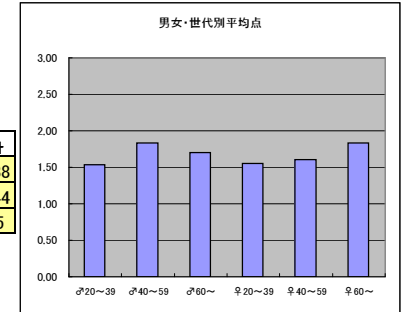

●平均点1位
日本テレビ「世界一受けたい授業」

○放送日時 5/11(土) 19:56~20:54

○評価

	♂20~39	♂40~59	♂60~	♀20~39	♀40~59	♀60~	合計
年代	m1	m2	m3	f1	f2	f3	
点数	43	51	20	40	70	15	239
人数	26	33	10	26	38	7	140
平均点	1.65	1.55	2.00	1.54	1.84	2.14	1.71

○主なコメント

- ・知らないことを分かりやすく解説している
- ・子どもと一緒に見ると親子ともに勉強になる

●平均点2位
テレビ東京「出沒！アド街ック天国」

○放送日時 5/11(土)21:00~21:54

○評価

	♂20~39	♂40~59	♂60~	♀20~39	♀40~59	♀60~	合計
年代	m1	m2	m3	f1	f2	f3	
点数	46	66	17	45	53	11	238
人数	30	36	10	29	33	6	144
平均点	1.53	1.83	1.70	1.55	1.61	1.83	1.65

○主なコメント

- ・街歩き参考になる
- ・地域振興につながってよい

●平均点3位
テレビ東京「ソロモン流」

○放送日時 5/12(日) 21:54~22:48

○評価

	♂20~39	♂40~59	♂60~	♀20~39	♀40~59	♀60~	合計
年代	m1	m2	m3	f1	f2	f3	
点数	22	49	9	38	61	11	190
人数	19	28	6	23	38	7	121
平均点	1.16	1.75	1.50	1.65	1.61	1.57	1.57