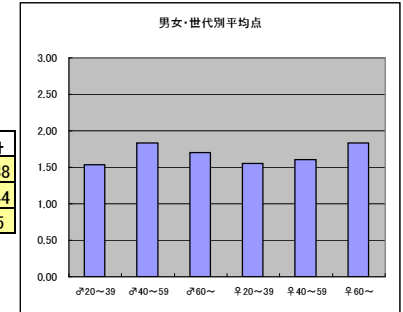

●平均点1位
日本テレビ「世界一受けたい授業」

○放送日時 5/11(土) 19:56~20:54

○評価

	♂20~39	♂40~59	♂60~	♀20~39	♀40~59	♀60~	
年代	m1	m2	m3	f1	f2	f3	合計
点数	43	51	20	40	70	15	239
人数	26	33	10	26	38	7	140
平均点	1.65	1.55	2.00	1.54	1.84	2.14	1.71

○主なコメント

- ・知らないことを分かりやすく解説している
- ・子どもと一緒に見ると親子ともに勉強になる

●平均点2位
テレビ東京「出沒！アド街ック天国」

○放送日時 5/11(土)21:00~21:54

○評価

	♂20~39	♂40~59	♂60~	♀20~39	♀40~59	♀60~	
年代	m1	m2	m3	f1	f2	f3	合計
点数	46	66	17	45	53	11	238
人数	30	36	10	29	33	6	144
平均点	1.53	1.83	1.70	1.55	1.61	1.83	1.65

○主なコメント

- ・街歩きの参考になる
- ・地域振興につながってよい

●平均点3位
テレビ東京「ソロモン流」

○放送日時 5/12(日) 21:54~22:48

○評価

	♂20~39	♂40~59	♂60~	♀20~39	♀40~59	♀60~	
年代	m1	m2	m3	f1	f2	f3	合計
点数	22	49	9	38	61	11	190
人数	19	28	6	23	38	7	121
平均点	1.16	1.75	1.50	1.65	1.61	1.57	1.57