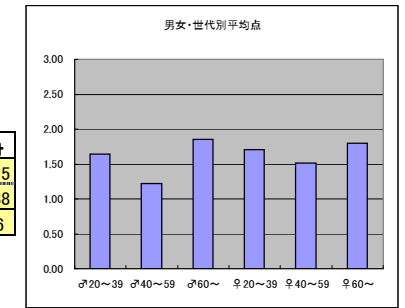

○主なコメント

- ・街歩き参考になる
- ・地域振興につながってよい

●平均点3位
テレビ東京「ソロモン流」

○放送日時 5/12(日) 21:54~22:48

○評価

	♂20~39	♂40~59	♂60~	♀20~39	♀40~59	♀60~	合計
年代	m1	m2	m3	f1	f2	f3	
点数	22	49	9	38	61	11	190
人数	19	28	6	23	38	7	121
平均点	1.16	1.75	1.50	1.65	1.61	1.57	1.57

○主なコメント

- ・時間をかけて丁寧に人物を撮っている
- ・話題の人物のこだわりやライフスタイルは興味深い

●平均点4位
日本テレビ「世界の果てまでイッテQ！」

○放送日時 5/12(日)19:58~20:54

○評価

	♂20~39	♂40~59	♂60~	♀20~39	♀40~59	♀60~	合計
年代	m1	m2	m3	f1	f2	f3	
得点	46	33	13	58	56	9	215
人数	28	27	7	34	37	5	138
平均点	1.64	1.22	1.86	1.71	1.51	1.80	1.56

○主なコメント

- ・体を張った体験には感動するものと笑い転げるものがあり楽しい
- ・バカバカしいことを一生懸命やっているのがおもしろい

●平均点5位
日本テレビ「秘密のケンミンSHOW」

○放送日時 5/9(木)21:00~21:54

○評価

	♂20~39	♂40~59	♂60~	♀20~39	♀40~59	♀60~	合計
年代	m1	m2	m3	f1	f2	f3	
点数	30	35	21	36	55	14	191
人数	21	29	11	25	40	6	132
平均点	1.43	1.21	1.91	1.44	1.38	2.33	1.45