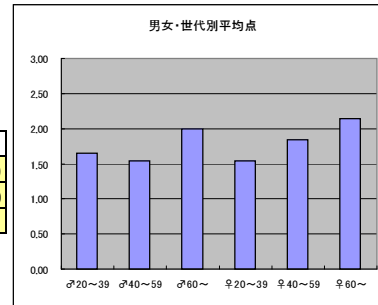

m2+f2合計			
順位	放送局	番組名	人数
1	日本テレビ	世界一受けたい授業	71
2	日本テレビ	秘密のケンミンSHOW	69
2	テレビ東京	出沒!アド街ック天国	69
4	テレビ朝日	ナニコレ珍百景	67
5	テレビ東京	ソロモン流	66

m3+f3合計			
順位	放送局	番組名	人数
1	テレビ東京	開運!なんでも鑑定団	18
2	日本テレビ	秘密のケンミンSHOW	17
2	日本テレビ	世界一受けたい授業	17
4	テレビ東京	世界ナゼそこ!?日本人	16
4	テレビ東京	出沒!アド街ック天国	16
4	NHK	鶴瓶の家族に乾杯	16

●平均点1位
日本テレビ「世界一受けたい授業」

○放送日時 5/11(土) 19:56~20:54

○評価

	♂20~39	♂40~59	♂60~	♀20~39	♀40~59	♀60~	
年代	m1	m2	m3	f1	f2	f3	合計
点数	43	51	20	40	70	15	239
人数	26	33	10	26	38	7	140
平均点	1.65	1.55	2.00	1.54	1.84	2.14	1.71

○主なコメント

- ・知らないことを分かりやすく解説している
- ・子どもと一緒に見ると親子ともに勉強になる

●平均点2位
テレビ東京「出沒！アド街ック天国」

○放送日時 5/11(土)21:00~21:54

○評価

	♂20~39	♂40~59	♂60~	♀20~39	♀40~59	♀60~	
年代	m1	m2	m3	f1	f2	f3	合計
点数	46	66	17	45	53	11	238
人数	30	36	10	29	33	6	144
平均点	1.53	1.83	1.70	1.55	1.61	1.83	1.65