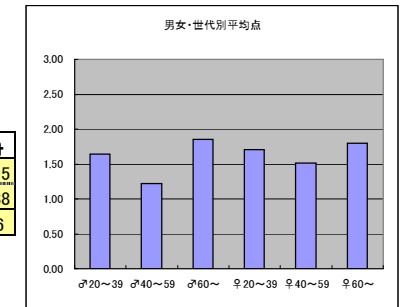

○主なコメント

- ・街歩きの参考になる
- ・地域振興につながってよい

●平均点3位
テレビ東京「ソロモン流」

○放送日時 5/12(日) 21:54~22:48

○評価

	♂20~39	♂40~59	♂60~	♀20~39	♀40~59	♀60~	
年代	m1	m2	m3	f1	f2	f3	合計
点数	22	49	9	38	61	11	190
人数	19	28	6	23	38	7	121
平均点	1.16	1.75	1.50	1.65	1.61	1.57	1.57

○主なコメント

- ・時間をかけて丁寧に人物を撮っている
- ・話題の人物のこだわりやライフスタイルは興味深い

●平均点4位
日本テレビ「世界の果てまでイッテQ！」

○放送日時 5/12(日)19:58~20:54

○評価

	♂20~39	♂40~59	♂60~	♀20~39	♀40~59	♀60~	
年代	m1	m2	m3	f1	f2	f3	合計
得点	46	33	13	58	56	9	215
人数	28	27	7	34	37	5	138
平均点	1.64	1.22	1.86	1.71	1.51	1.80	1.56

○主なコメント

- ・体を張った体験には感動するものと笑い転げるものがあり楽しい
- ・バカバカしいことを一生懸命やっているのがおもしろい

●平均点5位
日本テレビ「秘密のケンミンSHOW」

○放送日時 5/9(木)21:00~21:54

○評価

	♂20~39	♂40~59	♂60~	♀20~39	♀40~59	♀60~	
年代	m1	m2	m3	f1	f2	f3	合計
点数	30	35	21	36	55	14	191
人数	21	29	11	25	40	6	132
平均点	1.43	1.21	1.91	1.44	1.38	2.33	1.45