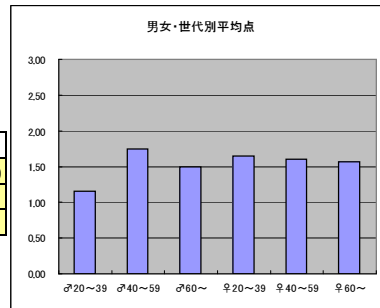

○主なコメント

- ・知らないことを分かりやすく解説している
- ・子どもと一緒に見ると親子ともに勉強になる

●平均点2位
テレビ東京「出沒！アド街ック天国」

○放送日時 5/11(土)21:00~21:54

○評価

	♂20~39	♂40~59	♂60~	♀20~39	♀40~59	♀60~	合計
年代	m1	m2	m3	f1	f2	f3	
点数	46	66	17	45	53	11	238
人数	30	36	10	29	33	6	144
平均点	1.53	1.83	1.70	1.55	1.61	1.83	1.65

○主なコメント

- ・街歩き参考になる
- ・地域振興につながってよい

●平均点3位
テレビ東京「ソロモン流」

○放送日時 5/12(日) 21:54~22:48

○評価

	♂20~39	♂40~59	♂60~	♀20~39	♀40~59	♀60~	合計
年代	m1	m2	m3	f1	f2	f3	
点数	22	49	9	38	61	11	190
人数	19	28	6	23	38	7	121
平均点	1.16	1.75	1.50	1.65	1.61	1.57	1.57

○主なコメント

- ・時間をかけて丁寧に人物を撮っている
- ・話題の人物のこだわりやライフスタイルは興味深い

●平均点4位
日本テレビ「世界の果てまでイッテQ！」

○放送日時 5/12(日)19:58~20:54

○評価

	♂20~39	♂40~59	♂60~	♀20~39	♀40~59	♀60~	合計
年代	m1	m2	m3	f1	f2	f3	
得点	46	33	13	58	56	9	215
人数	28	27	7	34	37	5	138
平均点	1.64	1.22	1.86	1.71	1.51	1.80	1.56

○主なコメント

- ・体を張った体験には感動するものと笑い転げるものがあり楽しい
- ・バカバカしいことを一生懸命やっているのがおもしろい

●平均点5位
日本テレビ「秘密のケンミンSHOW」

○放送日時 5/9(木)21:00~21:54

○評価

	♂20~39	♂40~59	♂60~	♀20~39	♀40~59	♀60~	合計
年代	m1	m2	m3	f1	f2	f3	
点数	30	35	21	36	55	14	191
人数	21	29	11	25	40	6	132
平均点	1.43	1.21	1.91	1.44	1.38	2.33	1.45