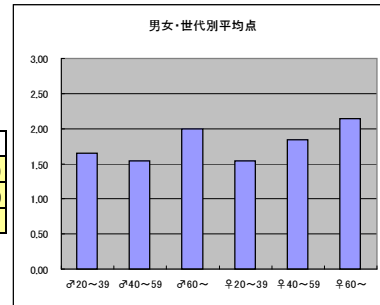

m2+f2合計			
順位	放送局	番組名	人数
1	日本テレビ	世界一受けたい授業	71
2	日本テレビ	秘密のケンミンSHOW	69
2	テレビ東京	出沒!アド街ック天国	69
4	テレビ朝日	ナニコレ珍百景	67
5	テレビ東京	ソロモン流	66

m3+f3合計			
順位	放送局	番組名	人数
1	テレビ東京	開運!なんでも鑑定団	18
2	日本テレビ	秘密のケンミンSHOW	17
2	日本テレビ	世界一受けたい授業	17
4	テレビ東京	世界ナゼそこ!?日本人	16
4	テレビ東京	出沒!アド街ック天国	16
4	NHK	鶴瓶の家族に乾杯	16

●平均点1位
日本テレビ「世界一受けたい授業」

○放送日時 5/11(土) 19:56~20:54

○評価

	♂20~39	♂40~59	♂60~	♀20~39	♀40~59	♀60~	合計
年代	m1	m2	m3	f1	f2	f3	
点数	43	51	20	40	70	15	239
人数	26	33	10	26	38	7	140
平均点	1.65	1.55	2.00	1.54	1.84	2.14	1.71

○主なコメント

- ・知らないことを分かりやすく解説している
- ・子どもと一緒に見ると親子ともに勉強になる

●平均点2位
テレビ東京「出沒！アド街ック天国」

○放送日時 5/11(土)21:00~21:54

○評価

	♂20~39	♂40~59	♂60~	♀20~39	♀40~59	♀60~	合計
年代	m1	m2	m3	f1	f2	f3	
点数	46	66	17	45	53	11	238
人数	30	36	10	29	33	6	144
平均点	1.53	1.83	1.70	1.55	1.61	1.83	1.65