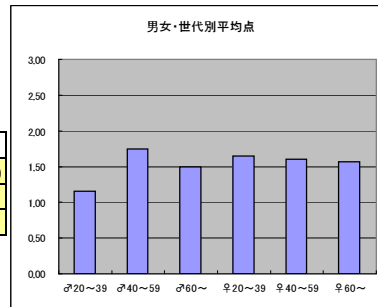

○主なコメント

- ・知らないことを分かりやすく解説している
- ・子どもと一緒に見ると親子ともに勉強になる

●平均点2位
テレビ東京「出沒！アド街ック天国」

○放送日時 5/11(土)21:00~21:54

○評価

	♂20~39	♂40~59	♂60~	♀20~39	♀40~59	♀60~	
年代	m1	m2	m3	f1	f2	f3	合計
点数	46	66	17	45	53	11	238
人数	30	36	10	29	33	6	144
平均点	1.53	1.83	1.70	1.55	1.61	1.83	1.65

○主なコメント

- ・街歩きの参考になる
- ・地域振興につながってよい

●平均点3位
テレビ東京「ソロモン流」

○放送日時 5/12(日) 21:54~22:48

○評価

	♂20~39	♂40~59	♂60~	♀20~39	♀40~59	♀60~	
年代	m1	m2	m3	f1	f2	f3	合計
点数	22	49	9	38	61	11	190
人数	19	28	6	23	38	7	121
平均点	1.16	1.75	1.50	1.65	1.61	1.57	1.57

○主なコメント

- ・時間をかけて丁寧に人物を撮っている
- ・話題の人物のこだわりやライフスタイルは興味深い

●平均点4位
日本テレビ「世界の果てまでイッテQ！」

○放送日時 5/12(日)19:58~20:54

○評価

	♂20~39	♂40~59	♂60~	♀20~39	♀40~59	♀60~	
年代	m1	m2	m3	f1	f2	f3	合計
得点	46	33	13	58	56	9	215
人数	28	27	7	34	37	5	138
平均点	1.64	1.22	1.86	1.71	1.51	1.80	1.56

○主なコメント

- ・体を張った体験には感動するものと笑い転げるものがあり楽しい
- ・バカバカしいことを一生懸命やっているのがおもしろい

●平均点5位
日本テレビ「秘密のケンミンSHOW」

○放送日時 5/9(木)21:00~21:54

○評価

	♂20~39	♂40~59	♂60~	♀20~39	♀40~59	♀60~	
年代	m1	m2	m3	f1	f2	f3	合計
点数	30	35	21	36	55	14	191
人数	21	29	11	25	40	6	132
平均点	1.43	1.21	1.91	1.44	1.38	2.33	1.45