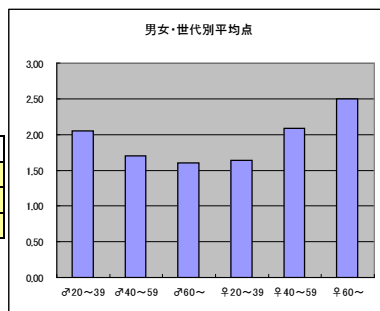

●平均点1位  
テレビ東京「ワールドビジネスサテライト」

○放送日時 毎週月～金 23:00～23:58

○評価

	♂20～39	♂40～59	♂60～	♀20～39	♀40～59	♀60～	合計
年代	m1	m2	m3	f1	f2	f3	
点数	84	133	10	85	76	6	394
人数	36	66	4	43	43	2	194
平均点	2.33	2.02	2.50	1.98	1.77	3.00	2.03

○主なコメント

- ・経済を分かり易く解説してもらえる。
- ・最近の注目企業や企業の取り組みなどが紹介されていて面白い。

●平均点2位  
NHK「NHKスペシャル」

○放送日時 毎週日曜日 21:00～22:00

○評価

	♂20～39	♂40～59	♂60～	♀20～39	♀40～59	♀60～	合計
年代	m1	m2	m3	f1	f2	f3	
点数	61	92	19	66	77	7	322
人数	30	52	9	35	38	3	167
平均点	2.03	1.77	2.11	1.89	2.03	2.33	1.93

○主なコメント

- ・取材がきちんとされていて、中身の濃い番組だと思う。
- ・幅広いトピックを取扱い、内容が充実している。

●平均点3位  
NHK「プロフェッショナル・仕事の流儀」

○放送日時 毎週月曜日 22:00～22:48

○評価

	♂20～39	♂40～59	♂60～	♀20～39	♀40～59	♀60～	合計
年代	m1	m2	m3	f1	f2	f3	
点数	41	80	8	46	73	5	253
人数	20	47	5	28	35	2	137
平均点	2.05	1.70	1.60	1.64	2.09	2.50	1.85

○主なコメント

- ・淡々と丁寧にかつ熱く紹介されている。
- ・NHKらしい骨太な感じが良い。

●平均点4位  
TBS「情熱大陸」

○放送日時 毎週日曜日 23:00～23:30

○評価

	♂20～39	♂40～59	♂60～	♀20～39	♀40～59	♀60～	合計
年代	m1	m2	m3	f1	f2	f3	
得点	61	59	8	92	81	4	305
人数	31	36	4	49	44	2	166
平均点	1.97	1.64	2.00	1.88	1.84	2.00	1.84