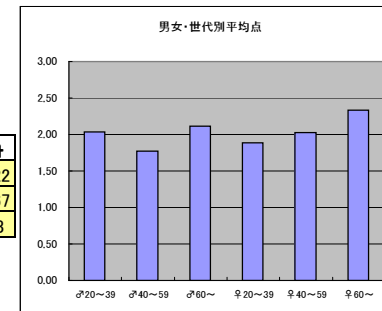

●平均点1位  
テレビ東京「ワールドビジネスサテライト」

○放送日時 毎週月～金 23:00～23:58

○評価

	♂20～39	♂40～59	♂60～	♀20～39	♀40～59	♀60～	合計
年代	m1	m2	m3	f1	f2	f3	
点数	84	133	10	85	76	6	394
人数	36	66	4	43	43	2	194
平均点	2.33	2.02	2.50	1.98	1.77	3.00	2.03

○主なコメント

- ・経済を分かり易く解説してもらえる。
- ・最近の注目企業や企業の取り組みなどが紹介されていて面白い。

●平均点2位  
NHK「NHKスペシャル」

○放送日時 毎週日曜日 21:00～22:00

○評価

	♂20～39	♂40～59	♂60～	♀20～39	♀40～59	♀60～	合計
年代	m1	m2	m3	f1	f2	f3	
点数	61	92	19	66	77	7	322
人数	30	52	9	35	38	3	167
平均点	2.03	1.77	2.11	1.89	2.03	2.33	1.93

○主なコメント

- ・取材がきちんとされていて、中身の濃い番組だと思う。
- ・幅広いトピックを取扱い、内容が充実している。

●平均点3位  
NHK「プロフェッショナル・仕事の流儀」

○放送日時 毎週月曜日 22:00～22:48

○評価

	♂20～39	♂40～59	♂60～	♀20～39	♀40～59	♀60～	合計
年代	m1	m2	m3	f1	f2	f3	
点数	41	80	8	46	73	5	253
人数	20	47	5	28	35	2	137
平均点	2.05	1.70	1.60	1.64	2.09	2.50	1.85

○主なコメント

- ・淡々と丁寧にかつ熱く紹介されている。
- ・NHKらしい骨太な感じが良い。

●平均点4位  
TBS「情熱大陸」

○放送日時 毎週日曜日 23:00～23:30

○評価

	♂20～39	♂40～59	♂60～	♀20～39	♀40～59	♀60～	合計
年代	m1	m2	m3	f1	f2	f3	
得点	61	59	8	92	81	4	305
人数	31	36	4	49	44	2	166
平均点	1.97	1.64	2.00	1.88	1.84	2.00	1.84