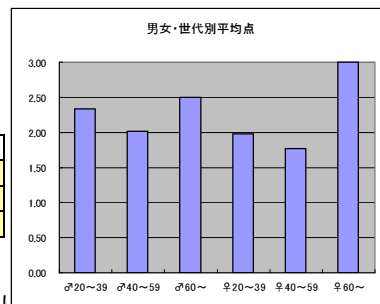

m2+f2合計			
順位	放送局	番組名	人数
1	テレビ東京	ワールドビジネスサテライト	109
2	NHK	クローズアップ現代	100
3	テレビ東京	出沒!アド街ック天国	97
4	NHK	ニュースウォッチ9	96
5	NHK	NHKスペシャル	90

m3+f3合計			
順位	放送局	番組名	人数
1	NHK	クローズアップ現代	19
2	NHK	ニュースウォッチ9	18
3	NHK	八重の桜	16
4	TBS	世界ふしぎ発見!	15
4	テレビ朝日	相棒	15

●平均点1位  
テレビ東京「ワールドビジネスサテライト」

○放送日時 毎週月～金 23:00～23:58

○評価

	♂20～39	♂40～59	♂60～	♀20～39	♀40～59	♀60～	合計
年代	m1	m2	m3	f1	f2	f3	
点数	84	133	10	85	76	6	394
人数	36	66	4	43	43	2	194
平均点	2.33	2.02	2.50	1.98	1.77	3.00	2.03

○主なコメント

- ・経済を分かり易く解説してもらえる。
- ・最近の注目企業や企業の取り組みなどが紹介されていて面白い。

●平均点2位  
NHK「NHKスペシャル」

○放送日時 毎週日曜日 21:00～22:00

○評価

	♂20～39	♂40～59	♂60～	♀20～39	♀40～59	♀60～	合計
年代	m1	m2	m3	f1	f2	f3	
点数	61	92	19	66	77	7	322
人数	30	52	9	35	38	3	167
平均点	2.03	1.77	2.11	1.89	2.03	2.33	1.93