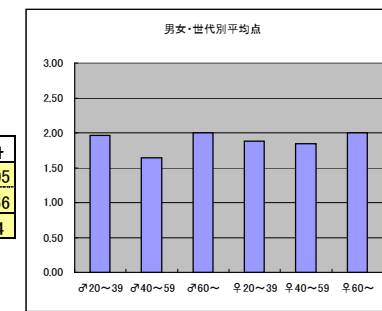

○主なコメント

- ・取材がきちんとされていて、中身の濃い番組だと思う。
- ・幅広いトピックを取扱い、内容が充実している。

●平均点3位  
NHK「プロフェッショナル・仕事の流儀」

○放送日時 毎週月曜日 22:00～22:48

○評価

	♂20～39	♂40～59	♂60～	♀20～39	♀40～59	♀60～	合計
年代	m1	m2	m3	f1	f2	f3	
点数	41	80	8	46	73	5	253
人数	20	47	5	28	35	2	137
平均点	2.05	1.70	1.60	1.64	2.09	2.50	1.85

○主なコメント

- ・淡々と丁寧にかつ熱く紹介されている。
- ・NHKらしい骨太な感じが良い。

●平均点4位  
TBS「情熱大陸」

○放送日時 毎週日曜日 23:00～23:30

○評価

	♂20～39	♂40～59	♂60～	♀20～39	♀40～59	♀60～	合計
年代	m1	m2	m3	f1	f2	f3	
得点	61	59	8	92	81	4	305
人数	31	36	4	49	44	2	166
平均点	1.97	1.64	2.00	1.88	1.84	2.00	1.84

○主なコメント

- ・一週間また頑張ろうという気持ちになる。

●平均点5位  
NHK「ニュースウォッチ9」

○放送日時 毎週月～金 21:00～22:00

○評価

	♂20～39	♂40～59	♂60～	♀20～39	♀40～59	♀60～	合計
年代	m1	m2	m3	f1	f2	f3	
点数	68	113	17	47	68	11	324
人数	33	57	11	31	39	7	178
平均点	2.06	1.98	1.55	1.52	1.74	1.57	1.82