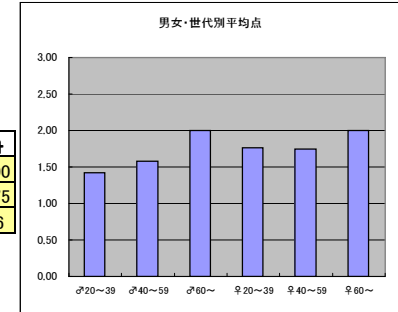

●平均点1位
TBS「とんび」

○放送日時 2/10(日) 21:00~21:54

○評価

	♂20~39	♂40~59	♂60~	♀20~39	♀40~59	♀60~	合計
年代	m1	m2	m3	f1	f2	f3	
点数	62	30	11	47	63	0	213
人数	37	26	5	28	30	1	127
平均点	1.68	1.15	2.20	1.68	2.10	0.00	1.68

○主なコメント

- ・しみじみとした家族愛に感動。
- ・構成がよく、しっかりとしたドラマ。

●平均点2位
NHK「八重の桜」

○放送日時 2/10(日) 20:00~20:45

○評価

	♂20~39	♂40~59	♂60~	♀20~39	♀40~59	♀60~	合計
年代	m1	m2	m3	f1	f2	f3	
点数	54	68	20	76	68	4	290
人数	38	43	10	43	39	2	175
平均点	1.42	1.58	2.00	1.77	1.74	2.00	1.66

○主なコメント

- ・映像が美しく、当時の雰囲気を感じる。
- ・綾瀬はるか熱演が良い。

●平均点3位
テレビ朝日「相棒」

○放送日時 2/6(水) 21:00~21:54

○評価

	♂20~39	♂40~59	♂60~	♀20~39	♀40~59	♀60~	合計
年代	m1	m2	m3	f1	f2	f3	
点数	44	53	20	32	55	3	207
人数	27	31	9	27	29	2	125
平均点	1.63	1.71	2.22	1.19	1.90	1.50	1.66