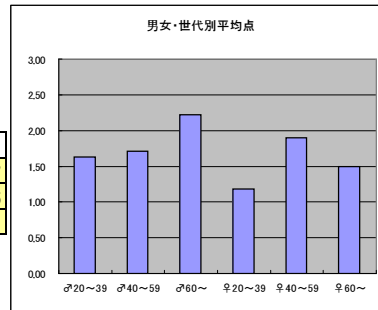

●平均点2位
NHK「八重の桜」

○放送日時 2/10(日) 20:00~20:45

○評価

	♂20~39	♂40~59	♂60~	♀20~39	♀40~59	♀60~	合計
年代	m1	m2	m3	f1	f2	f3	
点数	54	68	20	76	68	4	290
人数	38	43	10	43	39	2	175
平均点	1.42	1.58	2.00	1.77	1.74	2.00	1.66

○主なコメント

- ・映像が美しく、当時の雰囲気を感じる。
- ・綾瀬はるか熱演が良い。

●平均点3位
テレビ朝日「相棒」

○放送日時 2/6(水) 21:00~21:54

○評価

	♂20~39	♂40~59	♂60~	♀20~39	♀40~59	♀60~	合計
年代	m1	m2	m3	f1	f2	f3	
点数	44	53	20	32	55	3	207
人数	27	31	9	27	29	2	125
平均点	1.63	1.71	2.22	1.19	1.90	1.50	1.66

○主なコメント

- ・長寿番組だが飽きがこない。
- ・話の結末が想定外で面白い。

●平均点4位
TBS「夜行観覧車」

○放送日時 2/8(金) 22:00~22:54

○評価

	♂20~39	♂40~59	♂60~	♀20~39	♀40~59	♀60~	合計
年代	m1	m2	m3	f1	f2	f3	
得点	30	25	6	60	61	1	183
人数	23	25	4	30	31	1	114
平均点	1.30	1.00	1.50	2.00	1.97	1.00	1.61