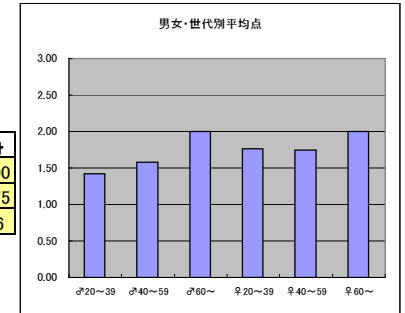

●平均点1位
TBS「とんび」

○放送日時 2/10(日) 21:00~21:54

○評価

	♂20~39	♂40~59	♂60~	♀20~39	♀40~59	♀60~	合計
年代	m1	m2	m3	f1	f2	f3	
点数	62	30	11	47	63	0	213
人数	37	26	5	28	30	1	127
平均点	1.68	1.15	2.20	1.68	2.10	0.00	1.68

○主なコメント

- ・しみじみとした家族愛に感動。
- ・構成がよく、しっかりとしたドラマ。

●平均点2位
NHK「八重の桜」

○放送日時 2/10(日) 20:00~20:45

○評価

	♂20~39	♂40~59	♂60~	♀20~39	♀40~59	♀60~	合計
年代	m1	m2	m3	f1	f2	f3	
点数	54	68	20	76	68	4	290
人数	38	43	10	43	39	2	175
平均点	1.42	1.58	2.00	1.77	1.74	2.00	1.66

○主なコメント

- ・映像が美しく、当時の雰囲気を感じる。
- ・綾瀬はるか熱演が良い。

●平均点3位
テレビ朝日「相棒」

○放送日時 2/6(水) 21:00~21:54

○評価

	♂20~39	♂40~59	♂60~	♀20~39	♀40~59	♀60~	合計
年代	m1	m2	m3	f1	f2	f3	
点数	44	53	20	32	55	3	207
人数	27	31	9	27	29	2	125
平均点	1.63	1.71	2.22	1.19	1.90	1.50	1.66