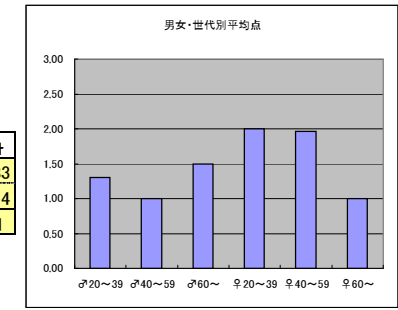

- ・映像が美しく、当時の雰囲気を感じる。
- ・綾瀬はるか熱演が良い。

●平均点3位
テレビ朝日「相棒」

○放送日時 2/6(水) 21:00~21:54

○評価

	♂20~39	♂40~59	♂60~	♀20~39	♀40~59	♀60~	合計
年代	m1	m2	m3	f1	f2	f3	
点数	44	53	20	32	55	3	207
人数	27	31	9	27	29	2	125
平均点	1.63	1.71	2.22	1.19	1.90	1.50	1.66

○主なコメント

- ・長寿番組だが飽きがこない。
- ・話の結末が想定外で面白い。

●平均点4位
TBS「夜行観覧車」

○放送日時 2/8(金) 22:00~22:54

○評価

	♂20~39	♂40~59	♂60~	♀20~39	♀40~59	♀60~	合計
年代	m1	m2	m3	f1	f2	f3	
得点	30	25	6	60	61	1	183
人数	23	25	4	30	31	1	114
平均点	1.30	1.00	1.50	2.00	1.97	1.00	1.61

○主なコメント

- ・怖さと面白さに惹きつけられる。

●平均点5位
NHK「メイドインジャパン」

○放送日時 2/9(土) 21:00~22:15

○評価

	♂20~39	♂40~59	♂60~	♀20~39	♀40~59	♀60~	合計
年代	m1	m2	m3	f1	f2	f3	
点数	32	55	9	24	31	9	160
人数	25	32	4	22	18	3	104
平均点	1.28	1.72	2.25	1.09	1.72	3.00	1.54