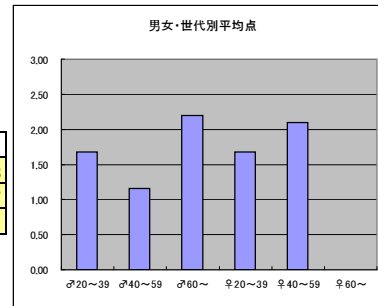

m2+f2合計			
順位	放送局	番組名	人数
1	NHK	八重の桜	82
2	テレビ朝日	相棒	60
3	フジテレビ	ピブリア古書堂の事件手帖	56
3	TBS	夜行観覧車	56
3	TBS	とんび	56

m3+f3合計			
順位	放送局	番組名	人数
1	NHK	八重の桜	12
2	テレビ朝日	相棒	11
3	TBS	ハンチョウ～警視庁安積班～	8
4	フジテレビ	ピブリア古書堂の事件手帖	7
4	NHK	メイドインジャパン	7

●平均点1位
TBS「とんび」

○放送日時 2/10(日) 21:00~21:54

○評価

	♂20~39	♂40~59	♂60~	♀20~39	♀40~59	♀60~	合計
年代	m1	m2	m3	f1	f2	f3	
点数	62	30	11	47	63	0	213
人数	37	26	5	28	30	1	127
平均点	1.68	1.15	2.20	1.68	2.10	0.00	1.68

○主なコメント

- ・しみじみとした家族愛に感動。
- ・構成がよく、しっかりとしたドラマ。

●平均点2位
NHK「八重の桜」

○放送日時 2/10(日) 20:00~20:45

○評価

	♂20~39	♂40~59	♂60~	♀20~39	♀40~59	♀60~	合計
年代	m1	m2	m3	f1	f2	f3	
点数	54	68	20	76	68	4	290
人数	38	43	10	43	39	2	175
平均点	1.42	1.58	2.00	1.77	1.74	2.00	1.66

○主なコメント

- ・映像が美しく、当時の雰囲気を感じる。
- ・綾瀬はるか熱演が良い。

●平均点3位
テレビ朝日「相棒」

○放送日時 2/6(水) 21:00~21:54

○評価

	♂20~39	♂40~59	♂60~	♀20~39	♀40~59	♀60~	合計
年代	m1	m2	m3	f1	f2	f3	
点数	44	53	20	32	55	3	207
人数	27	31	9	27	29	2	125
平均点	1.63	1.71	2.22	1.19	1.90	1.50	1.66