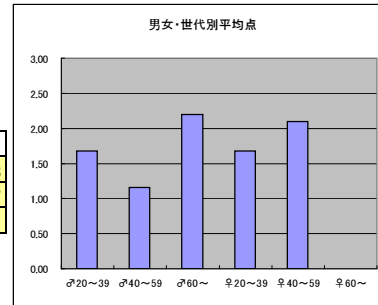

m2+f2合計			
順位	放送局	番組名	人数
1	NHK	八重の桜	82
2	テレビ朝日	相棒	60
3	フジテレビ	ピブリア古書堂の事件手帖	56
3	TBS	夜行観覧車	56
3	TBS	とんび	56

m3+f3合計			
順位	放送局	番組名	人数
1	NHK	八重の桜	12
2	テレビ朝日	相棒	11
3	TBS	ハンチョウ～警視庁安積班～	8
4	フジテレビ	ピブリア古書堂の事件手帖	7
4	NHK	メイドインジャパン	7

●平均点1位
TBS「とんび」

○放送日時 2/10(日) 21:00~21:54

○評価

	♂20~39	♂40~59	♂60~	♀20~39	♀40~59	♀60~	合計
年代	m1	m2	m3	f1	f2	f3	
点数	62	30	11	47	63	0	213
人数	37	26	5	28	30	1	127
平均点	1.68	1.15	2.20	1.68	2.10	0.00	1.68

○主なコメント

- ・しみじみとした家族愛に感動。
- ・構成がよく、しっかりとしたドラマ。

●平均点2位
NHK「八重の桜」

○放送日時 2/10(日) 20:00~20:45

○評価

	♂20~39	♂40~59	♂60~	♀20~39	♀40~59	♀60~	合計
年代	m1	m2	m3	f1	f2	f3	
点数	54	68	20	76	68	4	290
人数	38	43	10	43	39	2	175
平均点	1.42	1.58	2.00	1.77	1.74	2.00	1.66

○主なコメント

- ・映像が美しく、当時の雰囲気を感じる。
- ・綾瀬はるか熱演が良い。

●平均点3位
テレビ朝日「相棒」

○放送日時 2/6(水) 21:00~21:54

○評価

	♂20~39	♂40~59	♂60~	♀20~39	♀40~59	♀60~	合計
年代	m1	m2	m3	f1	f2	f3	
点数	44	53	20	32	55	3	207
人数	27	31	9	27	29	2	125
平均点	1.63	1.71	2.22	1.19	1.90	1.50	1.66