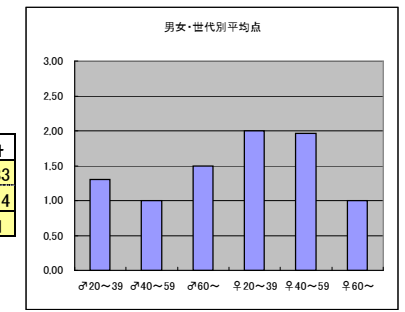

- ・映像が美しく、当時の雰囲気を感じる。
- ・綾瀬はるか熱演が良い。

●平均点3位
テレビ朝日「相棒」

○放送日時 2/6(水) 21:00~21:54

○評価

	♂20~39	♂40~59	♂60~	♀20~39	♀40~59	♀60~	合計
年代	m1	m2	m3	f1	f2	f3	
点数	44	53	20	32	55	3	207
人数	27	31	9	27	29	2	125
平均点	1.63	1.71	2.22	1.19	1.90	1.50	1.66

○主なコメント

- ・長寿番組だが飽きがこない。
- ・話の結末が想定外で面白い。

●平均点4位
TBS「夜行観覧車」

○放送日時 2/8(金) 22:00~22:54

○評価

	♂20~39	♂40~59	♂60~	♀20~39	♀40~59	♀60~	合計
年代	m1	m2	m3	f1	f2	f3	
得点	30	25	6	60	61	1	183
人数	23	25	4	30	31	1	114
平均点	1.30	1.00	1.50	2.00	1.97	1.00	1.61

○主なコメント

- ・怖さと面白さに惹きつけられる。

●平均点5位
NHK「メイドインジャパン」

○放送日時 2/9(土) 21:00~22:15

○評価

	♂20~39	♂40~59	♂60~	♀20~39	♀40~59	♀60~	合計
年代	m1	m2	m3	f1	f2	f3	
点数	32	55	9	24	31	9	160
人数	25	32	4	22	18	3	104
平均点	1.28	1.72	2.25	1.09	1.72	3.00	1.54