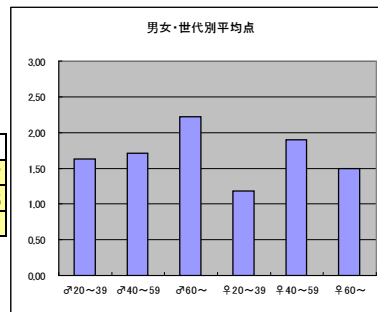

●平均点2位
NHK「八重の桜」

○放送日時 2/10(日) 20:00~20:45

○評価

	♂20~39	♂40~59	♂60~	♀20~39	♀40~59	♀60~	合計
年代	m1	m2	m3	f1	f2	f3	
点数	54	68	20	76	68	4	290
人数	38	43	10	43	39	2	175
平均点	1.42	1.58	2.00	1.77	1.74	2.00	1.66

○主なコメント

- ・映像が美しく、当時の雰囲気を感じる。
- ・綾瀬はるか熱演が良い。

●平均点3位
テレビ朝日「相棒」

○放送日時 2/6(水) 21:00~21:54

○評価

	♂20~39	♂40~59	♂60~	♀20~39	♀40~59	♀60~	合計
年代	m1	m2	m3	f1	f2	f3	
点数	44	53	20	32	55	3	207
人数	27	31	9	27	29	2	125
平均点	1.63	1.71	2.22	1.19	1.90	1.50	1.66

○主なコメント

- ・長寿番組だが飽きがこない。
- ・話の結末が想定外で面白い。

●平均点4位
TBS「夜行観覧車」

○放送日時 2/8(金) 22:00~22:54

○評価

	♂20~39	♂40~59	♂60~	♀20~39	♀40~59	♀60~	合計
年代	m1	m2	m3	f1	f2	f3	
得点	30	25	6	60	61	1	183
人数	23	25	4	30	31	1	114
平均点	1.30	1.00	1.50	2.00	1.97	1.00	1.61