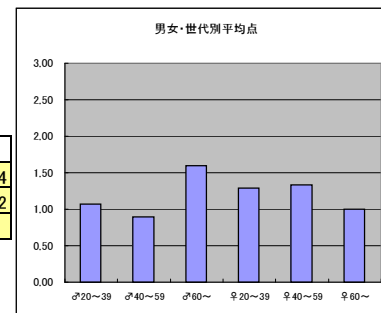

m2+f2合計			
順位	放送局	番組名	人数
1	BSジャパン	空から日本を見てみようplus	37
2	BS日テレ	小さな村の物語 イタリア	36
3	BS朝日	BBC地球伝説	32
3	BSフジ	欧州鉄道の旅	32
3	BS朝日	にほん風景遺産	32

m3+f3合計			
順位	放送局	番組名	人数
1	BSフジ	欧州鉄道の旅	10
2	BS日テレ	小さな村の物語 イタリア	8
2	BS日テレ	トラベリクスIII	8
4	BS日テレ	ぶらぶら美術・博物館	6
4	BSジャパン	空から日本を見てみようplus	6

●平均点1位  
BSフジ「欧州鉄道の旅」

○放送日時 11/28(水) 22:00-22:55

○評価

	♂20~39	♂40~59	♂60~	♀20~39	♀40~59	♀60~	合計
年代	m1	m2	m3	f1	f2	f3	
点数	19	14	8	6	24	9	80
人数	16	14	6	9	18	4	67
平均点	1.19	1.00	1.33	0.67	1.33	2.25	1.19

○主なコメント

・日本と欧州の鉄道文化の違いを知らされる

●平均点2位  
BSジャパン「空から日本を見てみようplus」

○放送日時 12/4(火) 20:00-21:00

○評価

	♂20~39	♂40~59	♂60~	♀20~39	♀40~59	♀60~	合計
年代	m1	m2	m3	f1	f2	f3	
点数	16	17	8	18	24	1	84
人数	15	19	5	14	18	1	72
平均点	1.07	0.89	1.60	1.29	1.33	1.00	1.17

○主なコメント

・空から眺めるという視点はおもしろい

●平均点3位  
BSフジ「ディスカバリーチャンネル・セレクション」

○放送日時 12/1(土) 17:00-17:55

○評価

	♂20~39	♂40~59	♂60~	♀20~39	♀40~59	♀60~	合計
年代	m1	m2	m3	f1	f2	f3	
点数	16	16	6	12	10	0	60
人数	14	15	4	12	13	1	59
平均点	1.14	1.07	1.50	1.00	0.77	0.00	1.02