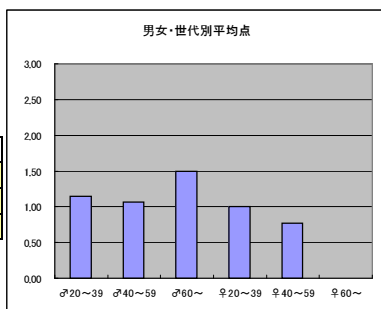

・日本と欧州の鉄道文化の違いを知らされる

●平均点2位  
BSジャパン「空から日本を見てみようplus」

○放送日時 12/4(火) 20:00-21:00

○評価

	♂20~39	♂40~59	♂60~	♀20~39	♀40~59	♀60~	合計
年代	m1	m2	m3	f1	f2	f3	
点数	16	17	8	18	24	1	84
人数	15	19	5	14	18	1	72
平均点	1.07	0.89	1.60	1.29	1.33	1.00	1.17

○主なコメント

・空から眺めるという視点はおもしろい

●平均点3位  
BSフジ「ディスカバリーチャンネル・セレクション」

○放送日時 12/1(土) 17:00-17:55

○評価

	♂20~39	♂40~59	♂60~	♀20~39	♀40~59	♀60~	合計
年代	m1	m2	m3	f1	f2	f3	
点数	16	16	6	12	10	0	60
人数	14	15	4	12	13	1	59
平均点	1.14	1.07	1.50	1.00	0.77	0.00	1.02

○主なコメント

・日本でも同様の番組をつくってほしい

●平均点4位  
BS-TBS「世界ウルルン滞在記リターンズ」

○放送日時 11/30(金) 22:00-22:54

○評価

	♂20~39	♂40~59	♂60~	♀20~39	♀40~59	♀60~	合計
年代	m1	m2	m3	f1	f2	f3	
得点	6	10	7	14	22	0	59
人数	13	15	4	12	16	0	60
平均点	0.46	0.67	1.75	1.17	1.38	0.00	0.98