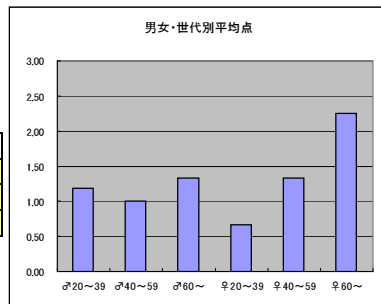

m2+f2合計			
順位	放送局	番組名	人数
1	BSジャパン	空から日本を見てみようplus	37
2	BS日テレ	小さな村の物語 イタリア	36
3	BS朝日	BBC地球伝説	32
3	BSフジ	欧州鉄道の旅	32
3	BS朝日	にほん風景遺産	32

m3+f3合計			
順位	放送局	番組名	人数
1	BSフジ	欧州鉄道の旅	10
2	BS日テレ	小さな村の物語 イタリア	8
2	BS日テレ	トラベリクスIII	8
4	BS日テレ	ぶらぶら美術・博物館	6
4	BSジャパン	空から日本を見てみようplus	6

●平均点1位  
BSフジ「欧州鉄道の旅」

○放送日時 11/28(水) 22:00-22:55

○評価

	♂20~39	♂40~59	♂60~	♀20~39	♀40~59	♀60~	合計
年代	m1	m2	m3	f1	f2	f3	
点数	19	14	8	6	24	9	80
人数	16	14	6	9	18	4	67
平均点	1.19	1.00	1.33	0.67	1.33	2.25	1.19

○主なコメント

・日本と欧州の鉄道文化の違いを知らされる

●平均点2位  
BSジャパン「空から日本を見てみようplus」

○放送日時 12/4(火) 20:00-21:00

○評価

	♂20~39	♂40~59	♂60~	♀20~39	♀40~59	♀60~	合計
年代	m1	m2	m3	f1	f2	f3	
点数	16	17	8	18	24	1	84
人数	15	19	5	14	18	1	72
平均点	1.07	0.89	1.60	1.29	1.33	1.00	1.17

○主なコメント

・空から眺めるという視点はおもしろい

●平均点3位  
BSフジ「ディスカバリーチャンネル・セレクション」

○放送日時 12/1(土) 17:00-17:55

○評価

	♂20~39	♂40~59	♂60~	♀20~39	♀40~59	♀60~	合計
年代	m1	m2	m3	f1	f2	f3	
点数	16	16	6	12	10	0	60
人数	14	15	4	12	13	1	59
平均点	1.14	1.07	1.50	1.00	0.77	0.00	1.02