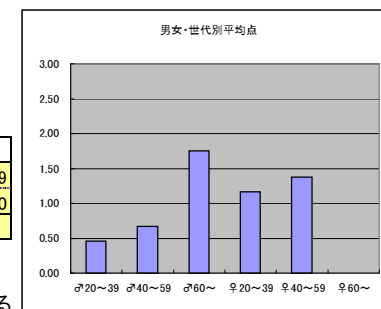

○主なコメント

・空から眺めるという視点はおもしろい

●平均点3位  
BSフジ「ディスカバリーチャンネル・セレクション」

○放送日時 12/1(土) 17:00-17:55

○評価

	♂20~39	♂40~59	♂60~	♀20~39	♀40~59	♀60~	合計
年代	m1	m2	m3	f1	f2	f3	
点数	16	16	6	12	10	0	60
人数	14	15	4	12	13	1	59
平均点	1.14	1.07	1.50	1.00	0.77	0.00	1.02

○主なコメント

・日本でも同様の番組をつくってほしい

●平均点4位  
BS-TBS「世界ウルルン滞在記リターンズ」

○放送日時 11/30(金) 22:00-22:54

○評価

	♂20~39	♂40~59	♂60~	♀20~39	♀40~59	♀60~	合計
年代	m1	m2	m3	f1	f2	f3	
得点	6	10	7	14	22	0	59
人数	13	15	4	12	16	0	60
平均点	0.46	0.67	1.75	1.17	1.38	0.00	0.98

○主なコメント

・今は、ドラマの主演をするような俳優が海外を旅して苦勞をしていた映像は、再放送でも新鮮味を感じる

●平均点5位  
BS朝日「BBC地球伝説」

○放送日時 11/28(水)-29(木)-12/3(月)-4(火) 20:00-20:54

○評価

	♂20~39	♂40~59	♂60~	♀20~39	♀40~59	♀60~	合計
年代	m1	m2	m3	f1	f2	f3	
点数	10	16	5	9	14	0	54
人数	12	16	4	11	16	0	59
平均点	0.83	1.00	1.25	0.82	0.88	0.00	0.92