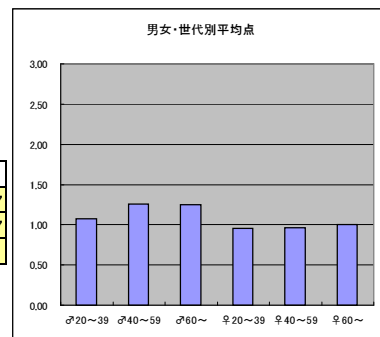

○主なコメント

- ・わかりやすく、候補者の説明がされていた。

●平均点4位
テレビ朝日「選挙ステーション」

○放送日時 12/16(日) 19:56~27:30

○評価

	♂20~39	♂40~59	♂60~	♀20~39	♀40~59	♀60~	合計
年代	m1	m2	m3	f1	f2	f3	
得点	38	52	11	28	31	1	161
人数	29	46	11	28	32	1	147
平均点	1.31	1.13	1.00	1.00	0.97	1.00	1.10

○主なコメント

- ・総合的な情報と個別情報をわかりやすく紹介

●平均点5位
フジテレビ「FNN総選挙2012ニッポンの決意」

○放送日時 12/16(日) 19:58~26:00

○評価

	♂20~39	♂40~59	♂60~	♀20~39	♀40~59	♀60~	合計
年代	m1	m2	m3	f1	f2	f3	
点数	30	39	10	21	26	1	127
人数	28	31	8	22	27	1	117
平均点	1.07	1.26	1.25	0.95	0.96	1.00	1.09

○主なコメント

- ・注目候補の動向が良くわかる構成。

●平均点6位
日本テレビ「NNN総選挙特番ZERO×選挙2012」

○放送日時 12/16(日) 21:39~28:00

○評価

	♂20~39	♂40~59	♂60~	♀20~39	♀40~59	♀60~	合計
年代	m1	m2	m3	f1	f2	f3	
点数	28	37	13	27	26	3	134
人数	27	39	10	28	24	2	130
平均点	1.04	0.95	1.30	0.96	1.08	1.50	1.03