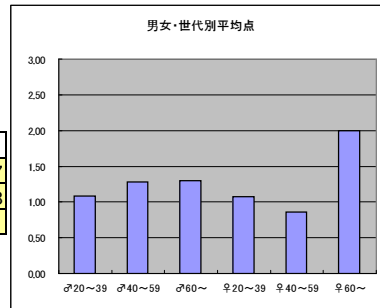

○放送日時 12/16(日) 19:55~28:30

○評価

	♂20~39	♂40~59	♂60~	♀20~39	♀40~59	♀60~	合計
年代	m1	m2	m3	f1	f2	f3	
点数	65	100	25	47	63	7	307
人数	42	62	16	35	45	5	205
平均点	1.55	1.61	1.56	1.34	1.40	1.40	1.50

○主なコメント

- ・安心感と信頼感がある。
- ・冷静で、中立的な報道姿勢に好感。

●平均点3位
TBS「乱!総選挙2012」

○放送日時 12/16(日) 19:57~29:00

○評価

	♂20~39	♂40~59	♂60~	♀20~39	♀40~59	♀60~	合計
年代	m1	m2	m3	f1	f2	f3	
点数	27	41	13	28	24	4	137
人数	25	32	10	26	28	2	123
平均点	1.08	1.28	1.30	1.08	0.86	2.00	1.11

○主なコメント

- ・わかりやすく、候補者の説明がされていた。

●平均点4位
テレビ朝日「選挙ステーション」

○放送日時 12/16(日) 19:56~27:30

○評価

	♂20~39	♂40~59	♂60~	♀20~39	♀40~59	♀60~	合計
年代	m1	m2	m3	f1	f2	f3	
得点	38	52	11	28	31	1	161
人数	29	46	11	28	32	1	147
平均点	1.31	1.13	1.00	1.00	0.97	1.00	1.10