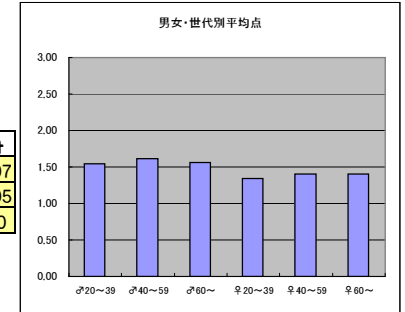

m3+f3平均		
順位	放送局	番組名 人数
1	NHK総合	衆院選2012開票速報 21
2	日本テレビ	NNN総選挙特番ZERO×選挙2012 12
2	テレビ朝日	選挙ステーション 12
2	TBS	乱！総選挙2012 12
5	テレビ東京	池上彰の総選挙ライブ 10
6	フジテレビ	FNN総選挙2012ニッポンの決意 9

●平均点1位
テレビ東京「池上彰の総選挙ライブ」

○放送日時 12/16(日) 19:54~24:24

○評価

	♂20~39	♂40~59	♂60~	♀20~39	♀40~59	♀60~	合計
年代	m1	m2	m3	f1	f2	f3	
点数	51	74	8	43	55	3	234
人数	31	47	8	30	35	2	153
平均点	1.65	1.57	1.00	1.43	1.57	1.50	1.53

○主なコメント

- ・池上氏の解説がわかりやすく勉強になる。
- ・池上氏の鋭い突っ込みが爽快。

●平均点2位
NHK「衆院選2012開票速報」

○放送日時 12/16(日) 19:55~28:30

○評価

	♂20~39	♂40~59	♂60~	♀20~39	♀40~59	♀60~	合計
年代	m1	m2	m3	f1	f2	f3	
点数	65	100	25	47	63	7	307
人数	42	62	16	35	45	5	205
平均点	1.55	1.61	1.56	1.34	1.40	1.40	1.50

○主なコメント

- ・安心感と信頼感がある。
- ・冷静で、中立的な報道姿勢に好感。