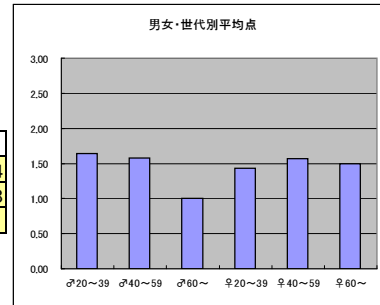

m1+f1平均		
順位	放送局	番組名 人数
1	NHK総合	衆院選2012開票速報 77
2	テレビ東京	池上彰の総選挙ライブ 61
3	テレビ朝日	選挙ステーション 57
4	日本テレビ	NNN総選挙特番ZERO×選挙2012 55
5	TBS	乱！総選挙2012 51
6	フジテレビ	FNN総選挙2012ニッポンの決意 50

m2+f2平均		
順位	放送局	番組名 人数
1	NHK総合	衆院選2012開票速報 107
2	テレビ東京	池上彰の総選挙ライブ 82
3	テレビ朝日	選挙ステーション 78
4	日本テレビ	NNN総選挙特番ZERO×選挙2012 63
5	TBS	乱！総選挙2012 60
6	フジテレビ	FNN総選挙2012ニッポンの決意 58

m3+f3平均		
順位	放送局	番組名 人数
1	NHK総合	衆院選2012開票速報 21
2	日本テレビ	NNN総選挙特番ZERO×選挙2012 12
2	テレビ朝日	選挙ステーション 12
2	TBS	乱！総選挙2012 12
5	テレビ東京	池上彰の総選挙ライブ 10
6	フジテレビ	FNN総選挙2012ニッポンの決意 9

●平均点1位
テレビ東京「池上彰の総選挙ライブ」

○放送日時 12/16(日) 19:54~24:24

○評価

	♂20~39	♂40~59	♂60~	♀20~39	♀40~59	♀60~	合計
年代	m1	m2	m3	f1	f2	f3	
点数	51	74	8	43	55	3	234
人数	31	47	8	30	35	2	153
平均点	1.65	1.57	1.00	1.43	1.57	1.50	1.53

○主なコメント

- ・池上氏の解説がわかりやすく勉強になる。
- ・池上氏の鋭い突っ込みが爽快。

●平均点2位
NHK「衆院選2012開票速報」

○放送日時 12/16(日) 19:55~28:30

○評価

	♂20~39	♂40~59	♂60~	♀20~39	♀40~59	♀60~	合計
年代	m1	m2	m3	f1	f2	f3	
点数	65	100	25	47	63	7	307
人数	42	62	16	35	45	5	205
平均点	1.55	1.61	1.56	1.34	1.40	1.40	1.50

○主なコメント

- ・安心感と信頼感がある。
- ・冷静で、中立的な報道姿勢に好感。