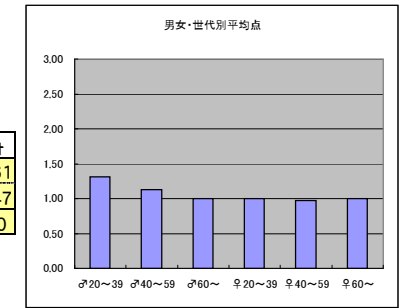

○主なコメント

- ・わかりやすく、候補者の説明がされていた。

●平均点4位
テレビ朝日「選挙ステーション」

○放送日時 12/16(日) 19:56~27:30

○評価

	♂20~39	♂40~59	♂60~	♀20~39	♀40~59	♀60~	合計
年代	m1	m2	m3	f1	f2	f3	
得点	38	52	11	28	31	1	161
人数	29	46	11	28	32	1	147
平均点	1.31	1.13	1.00	1.00	0.97	1.00	1.10

○主なコメント

- ・総合的な情報と個別情報をわかりやすく紹介

●平均点5位
フジテレビ「FNN総選挙2012ニッポンの決意」

○放送日時 12/16(日) 19:58~26:00

○評価

	♂20~39	♂40~59	♂60~	♀20~39	♀40~59	♀60~	合計
年代	m1	m2	m3	f1	f2	f3	
点数	30	39	10	21	26	1	127
人数	28	31	8	22	27	1	117
平均点	1.07	1.26	1.25	0.95	0.96	1.00	1.09