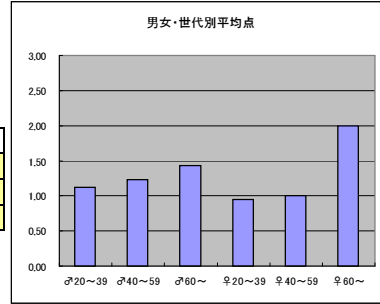

m合計			
順位	放送局	番組名	人数
1	フジテレビ	新報道2001	77
2	NHK	日曜討論	75
3	TBS	時事放談	59
4	テレビ東京	田勢康弘の週刊ニュース新書	51

f合計			
順位	放送局	番組名	人数
1	フジテレビ	新報道2001	46
2	NHK	日曜討論	45
3	TBS	時事放談	33
4	テレビ東京	田勢康弘の週刊ニュース新書	30

m1+f1合計			
順位	放送局	番組名	人数
1	フジテレビ	新報道2001	44
2	NHK	日曜討論	39
3	TBS	時事放談	35
4	テレビ東京	田勢康弘の週刊ニュース新書	30

m2+f2合計			
順位	放送局	番組名	人数
1	NHK	日曜討論	67
2	フジテレビ	新報道2001	64
3	TBS	時事放談	51
4	テレビ東京	田勢康弘の週刊ニュース新書	44

m3+f3合計			
順位	放送局	番組名	人数
1	フジテレビ	新報道2001	15
2	NHK	日曜討論	14
3	テレビ東京	田勢康弘の週刊ニュース新書	7
4	TBS	時事放談	6

●平均点1位
フジテレビ「新報道2001」

○放送日時 10/14(日)7:30~8:55

○評価

	♂20~39	♂40~59	♂60~	♀20~39	♀40~59	♀60~	合計
年代	m1	m2	m3	f1	f2	f3	
点数	27	48	20	19	25	2	141
人数	24	39	14	20	25	1	123
平均点	1.13	1.23	1.43	0.95	1.00	2.00	1.15

○主なコメント

・時事問題を広く取り上げている

●平均点2位
NHK「日曜討論」