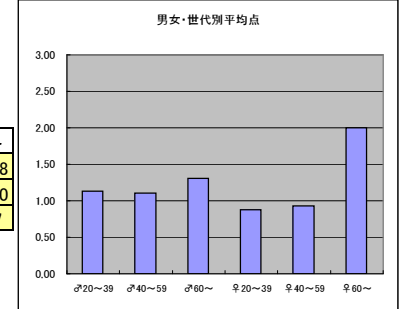

m2+f2合計			
順位	放送局	番組名	人数
1	NHK	日曜討論	67
2	フジテレビ	新報道2001	64
3	TBS	時事放談	51
4	テレビ東京	田勢康弘の週刊ニュース新書	44

m3+f3合計			
順位	放送局	番組名	人数
1	フジテレビ	新報道2001	15
2	NHK	日曜討論	14
3	テレビ東京	田勢康弘の週刊ニュース新書	7
4	TBS	時事放談	6

●平均点1位
フジテレビ「新報道2001」

○放送日時 10/14(日)7:30~8:55

○評価

	♂20~39	♂40~59	♂60~	♀20~39	♀40~59	♀60~	合計
年代	m1	m2	m3	f1	f2	f3	
点数	27	48	20	19	25	2	141
人数	24	39	14	20	25	1	123
平均点	1.13	1.23	1.43	0.95	1.00	2.00	1.15

○主なコメント

・時事問題を広く取り上げている

●平均点2位
NHK「日曜討論」

○放送日時 10/14(日)9:00~10:00

○評価

	♂20~39	♂40~59	♂60~	♀20~39	♀40~59	♀60~	合計
年代	m1	m2	m3	f1	f2	f3	
点数	26	43	17	14	26	2	128
人数	23	39	13	16	28	1	120
平均点	1.13	1.10	1.31	0.88	0.93	2.00	1.07

○主なコメント

・スタンダードな討論でわかりやすい