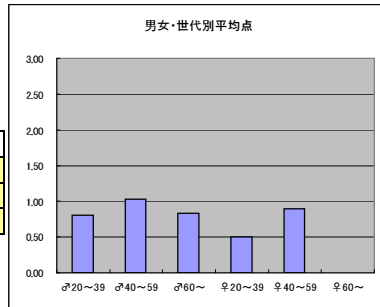

○放送日時 10/14(日)9:00~10:00

○評価

	♂20~39	♂40~59	♂60~	♀20~39	♀40~59	♀60~	合計
年代	m1	m2	m3	f1	f2	f3	
点数	26	43	17	14	26	2	128
人数	23	39	13	16	28	1	120
平均点	1.13	1.10	1.31	0.88	0.93	2.00	1.07

○主なコメント

・スタンダードな討論でわかりやすい

●平均点3位
TBS「時事放談」

○放送日時 10/14(日)6:00~6:45

○評価

	♂20~39	♂40~59	♂60~	♀20~39	♀40~59	♀60~	合計
年代	m1	m2	m3	f1	f2	f3	
点数	17	33	5	7	17	0	79
人数	21	32	6	14	19	0	92
平均点	0.81	1.03	0.83	0.50	0.89	0.00	0.86

○主なコメント

・落ち着いて見られる

●平均点4位
テレビ東京「田勢康弘の週刊ニュース新書」

○放送日時 10/13(土)11:30~12:05

○評価

	♂20~39	♂40~59	♂60~	♀20~39	♀40~59	♀60~	合計
年代	m1	m2	m3	f1	f2	f3	
得点	15	26	5	6	14	0	66
人数	18	26	7	12	18	0	81
平均点	0.83	1.00	0.71	0.50	0.78	0.00	0.81