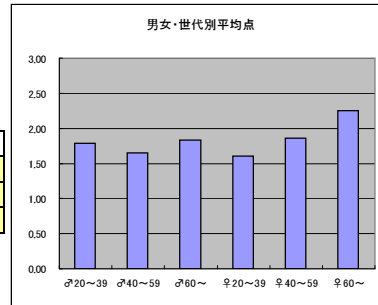

●平均点1位
TBS「世界ふしぎ発見！」

○放送日時 8/4(土) 21:00~21:54

○評価

	♂20~39	♂40~59	♂60~	♀20~39	♀40~59	♀60~	合計
年代	m1	m2	m3	f1	f2	f3	
点数	75	89	22	74	67	9	336
人数	42	54	12	46	36	4	194
平均点	1.79	1.65	1.83	1.61	1.86	2.25	1.73

○主なコメント

- ・世界各地の歴史や文化が分かって勉強になる。
- ・旅行気分を味わうことができる。

●平均点2位
テレビ朝日「アタック25」

○放送日時 8/5(日) 13:25~13:55

○評価

	♂20~39	♂40~59	♂60~	♀20~39	♀40~59	♀60~	合計
年代	m1	m2	m3	f1	f2	f3	
点数	52	62	14	36	39	5	208
人数	34	44	10	29	31	2	150
平均点	1.53	1.41	1.40	1.24	1.26	2.50	1.39

○主なコメント

- ・正統派のクイズ番組で貴重。
- ・テンポも良く番組全体が上品。