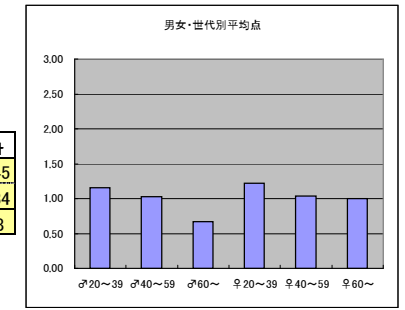

○主なコメント

- ・正統派のクイズ番組で貴重。
- ・テンポも良く番組全体が上品。

●平均点3位
TBS「さんまのSUPERからくりTV」

○放送日時 8/5(日) 19:00~19:57

○評価

	♂20~39	♂40~59	♂60~	♀20~39	♀40~59	♀60~	合計
年代	m1	m2	m3	f1	f2	f3	
点数	42	43	6	39	31	1	162
人数	32	40	7	32	27	2	140
平均点	1.31	1.08	0.86	1.22	1.15	0.50	1.16

○主なコメント

- ・感動するコーナーや笑いもあり、ほっとする。

●平均点4位
フジテレビ「ネプリーグ」

○放送日時 8/6(月) 19:00~19:54

○評価

	♂20~39	♂40~59	♂60~	♀20~39	♀40~59	♀60~	合計
年代	m1	m2	m3	f1	f2	f3	
得点	30	35	6	45	28	1	145
人数	26	34	9	37	27	1	134
平均点	1.15	1.03	0.67	1.22	1.04	1.00	1.08

○主なコメント

- ・家族で楽しめる内容が良い。

●平均点5位
テレビ朝日「ストライクTV」

○放送日時 8/6(月) 23:15~24:15

○評価

	♂20~39	♂40~59	♂60~	♀20~39	♀40~59	♀60~	合計
年代	m1	m2	m3	f1	f2	f3	
点数	44	21	3	33	17	0	118
人数	32	29	5	35	19	1	121
平均点	1.38	0.72	0.60	0.94	0.89	0.00	0.98