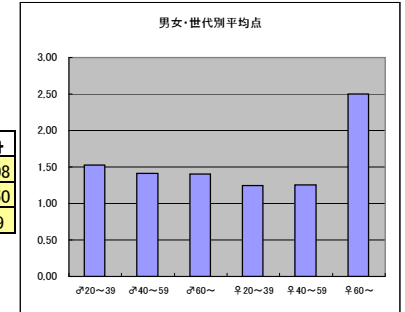

m3+f3合計			
順位	放送局	番組名	人数
1	TBS	世界ふしぎ発見!	16
2	テレビ朝日	アタック25	12
3	フジテレビ	ネブリーグ	10
4	TBS	さんまのSUPERからくりTV	9
5	テレビ朝日	くりいむクイズ	7

●平均点1位
TBS「世界ふしぎ発見！」

○放送日時 8/4(土) 21:00~21:54

○評価

	♂20~39	♂40~59	♂60~	♀20~39	♀40~59	♀60~	合計
年代	m1	m2	m3	f1	f2	f3	
点数	75	89	22	74	67	9	336
人数	42	54	12	46	36	4	194
平均点	1.79	1.65	1.83	1.61	1.86	2.25	1.73

○主なコメント

- ・世界各地の歴史や文化が分かって勉強になる。
- ・旅行気分を味わうことができる。

●平均点2位
テレビ朝日「アタック25」

○放送日時 8/5(日) 13:25~13:55

○評価

	♂20~39	♂40~59	♂60~	♀20~39	♀40~59	♀60~	合計
年代	m1	m2	m3	f1	f2	f3	
点数	52	62	14	36	39	5	208
人数	34	44	10	29	31	2	150
平均点	1.53	1.41	1.40	1.24	1.26	2.50	1.39

○主なコメント

- ・正統派のクイズ番組で貴重。
- ・テンポも良く番組全体が上品。

●平均点3位
TBS「さんまのSUPERからくりTV」

○放送日時 8/5(日) 19:00~19:57

○評価

	♂20~39	♂40~59	♂60~	♀20~39	♀40~59	♀60~	合計
年代	m1	m2	m3	f1	f2	f3	
点数	42	43	6	39	31	1	162
人数	32	40	7	32	27	2	140
平均点	1.31	1.08	0.86	1.22	1.15	0.50	1.16