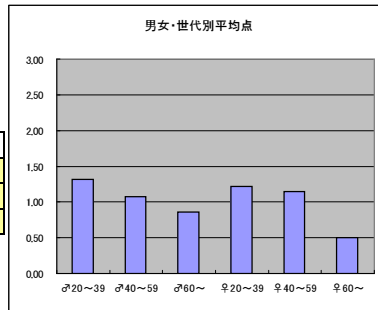

○主なコメント

- ・正統派のクイズ番組で貴重。
- ・テンポも良く番組全体が上品。

●平均点3位
TBS「さんまのSUPERからくりTV」

○放送日時 8/5(日) 19:00~19:57

○評価

	♂20~39	♂40~59	♂60~	♀20~39	♀40~59	♀60~	合計
年代	m1	m2	m3	f1	f2	f3	
点数	42	43	6	39	31	1	162
人数	32	40	7	32	27	2	140
平均点	1.31	1.08	0.86	1.22	1.15	0.50	1.16

○主なコメント

- ・感動するコーナーや笑いもあり、ほっとする。

●平均点4位
フジテレビ「ネプリーグ」

○放送日時 8/6(月) 19:00~19:54

○評価

	♂20~39	♂40~59	♂60~	♀20~39	♀40~59	♀60~	合計
年代	m1	m2	m3	f1	f2	f3	
得点	30	35	6	45	28	1	145
人数	26	34	9	37	27	1	134
平均点	1.15	1.03	0.67	1.22	1.04	1.00	1.08