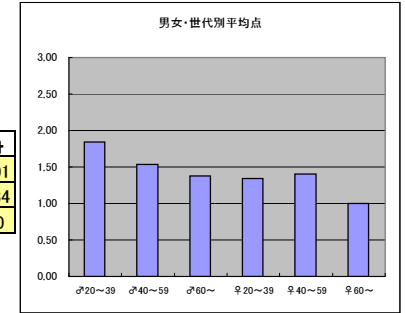

m3+f3合計			
順位	放送局	番組名	人数
1	テレビ東京	開運！なんでも鑑定団	20
2	NHK	鶴瓶の家族に乾杯	15
3	日本テレビ	秘密のケンミンSHOW	12
4	テレビ東京	出沒！アド街ック天国	11
4	テレビ朝日	みんなの家庭の医学	11

●平均点1位
テレビ東京「ソロモン流」

○放送日時 5/6(日)21:54～22:48

○評価

	♂20～39	♂40～59	♂60～	♀20～39	♀40～59	♀60～	合計
年代	m1	m2	m3	f1	f2	f3	
点数	25	31	5	37	40	3	141
人数	16	22	3	27	22	2	92
平均点	1.56	1.41	1.67	1.37	1.82	1.50	1.53

○主なコメント

- ・仕事や生活上でヒントをもらえる
- ・着眼点が面白い

●平均点2位
テレビ東京「出沒！アド街ック天国」

○放送日時 5/5(土)21:00～21:54

○評価

	♂20～39	♂40～59	♂60～	♀20～39	♀40～59	♀60～	合計
年代	m1	m2	m3	f1	f2	f3	
点数	46	60	11	43	38	3	201
人数	25	39	8	32	27	3	134
平均点	1.84	1.54	1.38	1.34	1.41	1.00	1.50

○主なコメント

- ・掘り下げた内容で参考になる
- ・実際に行ってみたくなる

●平均点3位
日本テレビ「世界の果てまでイッテQ！」

○放送日時 5/6(日)19:58～20:54

○評価

	♂20～39	♂40～59	♂60～	♀20～39	♀40～59	♀60～	合計
年代	m1	m2	m3	f1	f2	f3	
点数	39	37	6	54	28	2	166
人数	23	25	5	36	21	1	111
平均点	1.70	1.48	1.20	1.50	1.33	2.00	1.49

○主なコメント

- ・本気で取り組んでいる姿が良い
- ・出演者の頑張りに応援したくなる

●平均点4位
テレビ朝日「シルシルミシルさんデー」

○放送日時 5/6(日)18:56～20:54

○評価

	♂20～39	♂40～59	♂60～	♀20～39	♀40～59	♀60～	合計
年代	m1	m2	m3	f1	f2	f3	
得点	34	32	6	41	31	0	144
人数	20	26	4	31	18	0	99
平均点	1.70	1.23	1.50	1.32	1.72	0.00	1.45