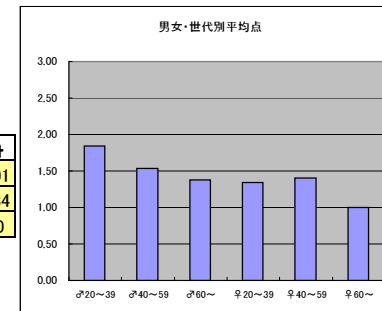

m3+f3合計			
順位	放送局	番組名	人数
1	テレビ東京	開運！なんでも鑑定団	20
2	NHK	鶴瓶の家族に乾杯	15
3	日本テレビ	秘密のケンミンSHOW	12
4	テレビ東京	出沒！アド街ック天国	11
4	テレビ朝日	みんなの家庭の医学	11

●平均点1位  
テレビ東京「ソロモン流」

○放送日時 5/6(日)21:54～22:48

○評価

	♂20～39	♂40～59	♂60～	♀20～39	♀40～59	♀60～	合計
年代	m1	m2	m3	f1	f2	f3	
点数	25	31	5	37	40	3	141
人数	16	22	3	27	22	2	92
平均点	1.56	1.41	1.67	1.37	1.82	1.50	1.53

○主なコメント

- ・仕事や生活上でヒントをもらえる
- ・着眼点が面白い

●平均点2位  
テレビ東京「出沒！アド街ック天国」

○放送日時 5/5(土)21:00～21:54

○評価

	♂20～39	♂40～59	♂60～	♀20～39	♀40～59	♀60～	合計
年代	m1	m2	m3	f1	f2	f3	
点数	46	60	11	43	38	3	201
人数	25	39	8	32	27	3	134
平均点	1.84	1.54	1.38	1.34	1.41	1.00	1.50

○主なコメント

- ・掘り下げた内容で参考になる
- ・実際に行ってみたくなる

●平均点3位  
日本テレビ「世界の果てまでイッテQ！」

○放送日時 5/6(日)19:58～20:54

○評価

	♂20～39	♂40～59	♂60～	♀20～39	♀40～59	♀60～	合計
年代	m1	m2	m3	f1	f2	f3	
点数	39	37	6	54	28	2	166
人数	23	25	5	36	21	1	111
平均点	1.70	1.48	1.20	1.50	1.33	2.00	1.49

○主なコメント

- ・本気で取り組んでいる姿が良い
- ・出演者の頑張りに応援したくなる

●平均点4位  
テレビ朝日「シルシルミシルさんデー」

○放送日時 5/6(日)18:56～20:54

○評価

	♂20～39	♂40～59	♂60～	♀20～39	♀40～59	♀60～	合計
年代	m1	m2	m3	f1	f2	f3	
得点	34	32	6	41	31	0	144
人数	20	26	4	31	18	0	99
平均点	1.70	1.23	1.50	1.32	1.72	0.00	1.45