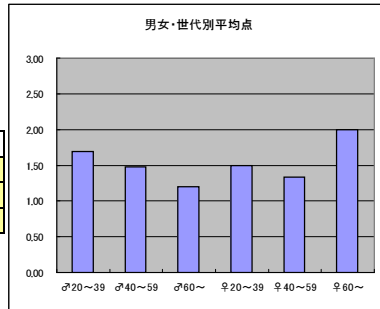

○主なコメント

- ・仕事や生活上でヒントをもらえる
- ・着眼点が面白い

●平均点2位
テレビ東京「出沒！アド街ック天国」

○放送日時 5/5(土)21:00～21:54

○評価

	♂20～39	♂40～59	♂60～	♀20～39	♀40～59	♀60～	合計
年代	m1	m2	m3	f1	f2	f3	
点数	46	60	11	43	38	3	201
人数	25	39	8	32	27	3	134
平均点	1.84	1.54	1.38	1.34	1.41	1.00	1.50

○主なコメント

- ・掘り下げた内容で参考になる
- ・実際に行ってみたくなる

●平均点3位
日本テレビ「世界の果てまでイッテQ！」

○放送日時 5/6(日)19:58～20:54

○評価

	♂20～39	♂40～59	♂60～	♀20～39	♀40～59	♀60～	合計
年代	m1	m2	m3	f1	f2	f3	
点数	39	37	6	54	28	2	166
人数	23	25	5	36	21	1	111
平均点	1.70	1.48	1.20	1.50	1.33	2.00	1.49

○主なコメント

- ・本気で取り組んでいる姿が良い
- ・出演者の頑張りに応援したくなる

●平均点4位
テレビ朝日「シルシルミシルさんデー」

○放送日時 5/6(日)18:56～20:54

○評価

	♂20～39	♂40～59	♂60～	♀20～39	♀40～59	♀60～	合計
年代	m1	m2	m3	f1	f2	f3	
得点	34	32	6	41	31	0	144
人数	20	26	4	31	18	0	99
平均点	1.70	1.23	1.50	1.32	1.72	0.00	1.45