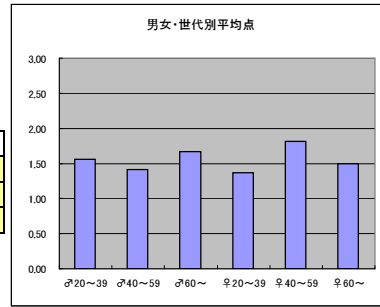

m1+f1合計			
順位	放送局	番組名	人数
1	日本テレビ	世界の果てまでイッテQ！	59
2	テレビ東京	出沒！アド街ック天国	57
3	フジテレビ	とんねるずのみなさんのおかげでした	54
3	日本テレビ	しゃべり007	54
5	フジテレビ	めっちゃ2 イケてるッ！	52

m2+f2合計			
順位	放送局	番組名	人数
1	テレビ東京	出沒！アド街ック天国	66
2	日本テレビ	秘密のケンミンSHOW	53
3	フジテレビ	めっちゃ2 イケてるッ！	50
4	日本テレビ	ザ！世界仰天ニュース	49
5	フジテレビ	ホンマでっか！？TV	48

m3+f3合計			
順位	放送局	番組名	人数
1	テレビ東京	開運！なんでも鑑定団	20
2	NHK	鶴瓶の家族に乾杯	15
3	日本テレビ	秘密のケンミンSHOW	12
4	テレビ東京	出沒！アド街ック天国	11
4	テレビ朝日	みんなの家庭の医学	11

●平均点1位
テレビ東京「ソロモン流」

○放送日時 5/6(日)21:54～22:48

○評価

	♂20～39	♂40～59	♂60～	♀20～39	♀40～59	♀60～	合計
年代	m1	m2	m3	f1	f2	f3	
点数	25	31	5	37	40	3	141
人数	16	22	3	27	22	2	92
平均点	1.56	1.41	1.67	1.37	1.82	1.50	1.53

○主なコメント

- ・仕事や生活上でヒントをもらえる
- ・着眼点が面白い

●平均点2位
テレビ東京「出沒！アド街ック天国」

○放送日時 5/5(土)21:00～21:54

○評価

	♂20～39	♂40～59	♂60～	♀20～39	♀40～59	♀60～	合計
年代	m1	m2	m3	f1	f2	f3	
点数	46	60	11	43	38	3	201
人数	25	39	8	32	27	3	134
平均点	1.84	1.54	1.38	1.34	1.41	1.00	1.50