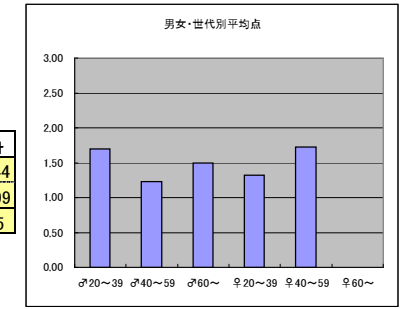

○主なコメント

- ・掘り下げた内容で参考になる
- ・実際に行ってみたくなる

●平均点3位
日本テレビ「世界の果てまでイッテQ！」

○放送日時 5/6(日)19:58～20:54

○評価

	♂20～39	♂40～59	♂60～	♀20～39	♀40～59	♀60～	合計
年代	m1	m2	m3	f1	f2	f3	
点数	39	37	6	54	28	2	166
人数	23	25	5	36	21	1	111
平均点	1.70	1.48	1.20	1.50	1.33	2.00	1.49

○主なコメント

- ・本気で取り組んでいる姿が良い
- ・出演者の頑張りに応援したくなる

●平均点4位
テレビ朝日「シルシルミシルさんデー」

○放送日時 5/6(日)18:56～20:54

○評価

	♂20～39	♂40～59	♂60～	♀20～39	♀40～59	♀60～	合計
年代	m1	m2	m3	f1	f2	f3	
得点	34	32	6	41	31	0	144
人数	20	26	4	31	18	0	99
平均点	1.70	1.23	1.50	1.32	1.72	0.00	1.45

○主なコメント

- ・子供も興味を持って見てくれる
- ・工場の裏側が見れて面白い

●平均点5位
フジテレビ「ホンマでっか！？TV」

○放送日時 5/2(水)21:00～21:54

○評価

	♂20～39	♂40～59	♂60～	♀20～39	♀40～59	♀60～	合計
年代	m1	m2	m3	f1	f2	f3	
点数	32	20	4	43	39	0	138
人数	20	23	3	31	25	0	102
平均点	1.60	0.87	1.33	1.39	1.56	0.00	1.35