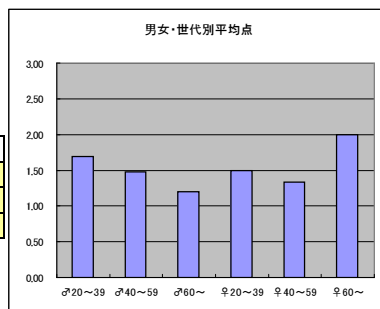

○主なコメント

- ・仕事や生活上でヒントをもらえる
- ・着眼点が面白い

●平均点2位  
テレビ東京「出沒！アド街ック天国」

○放送日時 5/5(土)21:00～21:54

○評価

	♂20～39	♂40～59	♂60～	♀20～39	♀40～59	♀60～	合計
年代	m1	m2	m3	f1	f2	f3	
点数	46	60	11	43	38	3	201
人数	25	39	8	32	27	3	134
平均点	1.84	1.54	1.38	1.34	1.41	1.00	1.50

○主なコメント

- ・掘り下げた内容で参考になる
- ・実際に行ってみたくなる

●平均点3位  
日本テレビ「世界の果てまでイッテQ！」

○放送日時 5/6(日)19:58～20:54

○評価

	♂20～39	♂40～59	♂60～	♀20～39	♀40～59	♀60～	合計
年代	m1	m2	m3	f1	f2	f3	
点数	39	37	6	54	28	2	166
人数	23	25	5	36	21	1	111
平均点	1.70	1.48	1.20	1.50	1.33	2.00	1.49

○主なコメント

- ・本気で取り組んでいる姿が良い
- ・出演者の頑張りに応援したくなる

●平均点4位  
テレビ朝日「シルシルミシルさんデー」

○放送日時 5/6(日)18:56～20:54

○評価

	♂20～39	♂40～59	♂60～	♀20～39	♀40～59	♀60～	合計
年代	m1	m2	m3	f1	f2	f3	
得点	34	32	6	41	31	0	144
人数	20	26	4	31	18	0	99
平均点	1.70	1.23	1.50	1.32	1.72	0.00	1.45