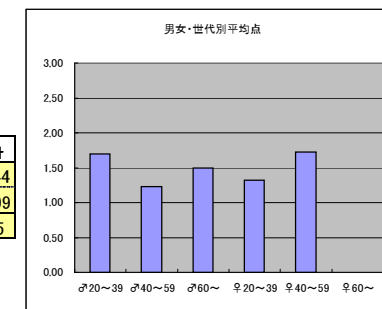

○主なコメント

- ・掘り下げた内容で参考になる
- ・実際に行ってみたくなる

●平均点3位  
日本テレビ「世界の果てまでイッテQ！」

○放送日時 5/6(日)19:58～20:54

○評価

	♂20～39	♂40～59	♂60～	♀20～39	♀40～59	♀60～	合計
年代	m1	m2	m3	f1	f2	f3	
点数	39	37	6	54	28	2	166
人数	23	25	5	36	21	1	111
平均点	1.70	1.48	1.20	1.50	1.33	2.00	1.49

○主なコメント

- ・本気で取り組んでいる姿が良い
- ・出演者の頑張りに応援したくなる

●平均点4位  
テレビ朝日「シルシルミシルさんデー」

○放送日時 5/6(日)18:56～20:54

○評価

	♂20～39	♂40～59	♂60～	♀20～39	♀40～59	♀60～	合計
年代	m1	m2	m3	f1	f2	f3	
得点	34	32	6	41	31	0	144
人数	20	26	4	31	18	0	99
平均点	1.70	1.23	1.50	1.32	1.72	0.00	1.45

○主なコメント

- ・子供も興味を持って見てくれる
- ・工場の裏側が見れて面白い

●平均点5位  
フジテレビ「ホンマでっか！？TV」

○放送日時 5/2(水)21:00～21:54

○評価

	♂20～39	♂40～59	♂60～	♀20～39	♀40～59	♀60～	合計
年代	m1	m2	m3	f1	f2	f3	
点数	32	20	4	43	39	0	138
人数	20	23	3	31	25	0	102
平均点	1.60	0.87	1.33	1.39	1.56	0.00	1.35