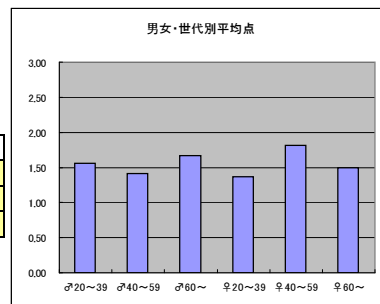

●平均点1位
テレビ東京「ソロモン流」

○放送日時 5/6(日)21:54～22:48

○評価

	♂20～39	♂40～59	♂60～	♀20～39	♀40～59	♀60～	合計
年代	m1	m2	m3	f1	f2	f3	
点数	25	31	5	37	40	3	141
人数	16	22	3	27	22	2	92
平均点	1.56	1.41	1.67	1.37	1.82	1.50	1.53

○主なコメント

- ・仕事や生活上でヒントをもらえる
- ・着眼点が面白い

●平均点2位
テレビ東京「出沒！アド街ック天国」

○放送日時 5/5(土)21:00～21:54

○評価

	♂20～39	♂40～59	♂60～	♀20～39	♀40～59	♀60～	合計
年代	m1	m2	m3	f1	f2	f3	
点数	46	60	11	43	38	3	201
人数	25	39	8	32	27	3	134
平均点	1.84	1.54	1.38	1.34	1.41	1.00	1.50

○主なコメント

- ・掘り下げた内容で参考になる
- ・実際に行ってみたくなる