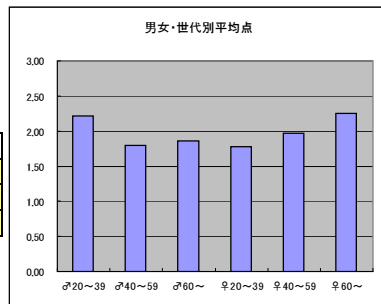

m2+f2合計			
順位	放送局	番組名	人数
1	日本テレビ	第88回東京箱根間往復駅伝競走	93
2	NHK	ニュースウォッチ9	89
3	NHK	第62回紅白歌合戦	88
4	NHK	クローズアップ現代	83
5	NHK	NHKスペシャル	81

m3+f3合計			
順位	放送局	番組名	人数
1	日本テレビ	第88回東京箱根間往復駅伝競走	30
2	NHK	クローズアップ現代	28
3	NHK	NHKニュース7	27
4	NHK	ニュースウォッチ9	26
4	テレビ東京	開運!なんでも鑑定団	26

●平均点1位  
日本テレビ「第88回東京箱根間往復駅伝競走」

○放送日時 1/2(月)7:00~14:05 1/3(火)7:00~14:18

○評価

	♂20~39	♂40~59	♂60~	♀20~39	♀40~59	♀60~	合計
年代	m1	m2	m3	f1	f2	f3	
点数	82	104	41	82	69	18	396
人数	37	58	22	46	35	8	206
平均点	2.22	1.79	1.86	1.78	1.97	2.25	1.92

○主なコメント

- ・作り物でないドラマが老若男女を問わず感動を呼ぶ
- ・永く続いて欲しい中継

●平均点2位  
NHK「NHKスペシャル」

○放送日時 毎週日曜日 21:00~22:00

○評価

	♂20~39	♂40~59	♂60~	♀20~39	♀40~59	♀60~	合計
年代	m1	m2	m3	f1	f2	f3	
点数	82	98	37	58	50	8	333
人数	40	54	19	36	27	5	181
平均点	2.05	1.81	1.95	1.61	1.85	1.60	1.84