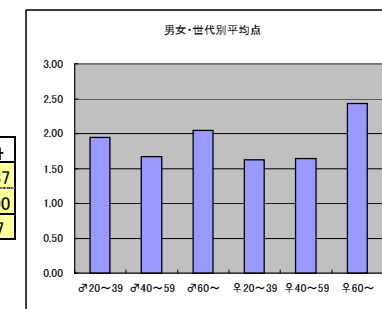

○主なコメント

- ・時間をかけた綿密な取材と構成で観やすい
- ・NHKのNHK的な番組であり、続けてほしい

●平均点3位  
TBS「情熱大陸」

○放送日時 毎週日曜日 23:00~23:30

○評価

	♂20~39	♂40~59	♂60~	♀20~39	♀40~59	♀60~	合計
年代	m1	m2	m3	f1	f2	f3	
点数	77	57	19	102	62	5	322
人数	41	39	11	53	32	3	179
平均点	1.88	1.46	1.73	1.92	1.94	1.67	1.80

○主なコメント

- ・押し付けがましくない内容と映像が好感を持てる
- ・頑張っている人を見ると元気になれる

●平均点4位  
NHK「クローズアップ現代」

○放送日時 毎週月~木 19:30~19:56

○評価

	♂20~39	♂40~59	♂60~	♀20~39	♀40~59	♀60~	合計
年代	m1	m2	m3	f1	f2	f3	
得点	66	92	43	73	46	17	337
人数	34	55	21	45	28	7	190
平均点	1.94	1.67	2.05	1.62	1.64	2.43	1.77

○主なコメント

- ・国内外問わず、硬軟取り混ぜた題材をコンパクトにうまく纏めている
- ・キャスティングがよい

●平均点5位  
テレビ東京「ガイアの夜明け」

○放送日時 毎週火曜日 22:00~22:54

○評価

	♂20~39	♂40~59	♂60~	♀20~39	♀40~59	♀60~	合計
年代	m1	m2	m3	f1	f2	f3	
点数	78	73	21	70	51	11	304
人数	39	47	11	44	26	6	173
平均点	2.00	1.55	1.91	1.59	1.96	1.83	1.76