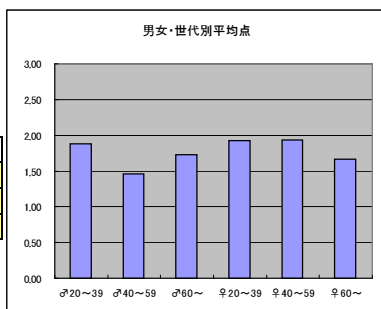

○主なコメント

- ・作り物でないドラマが老若男女を問わず感動を呼ぶ
- ・永く続いて欲しい中継

●平均点2位  
NHK「NHKスペシャル」

○放送日時 毎週日曜日 21:00~22:00

○評価

	♂20~39	♂40~59	♂60~	♀20~39	♀40~59	♀60~	合計
年代	m1	m2	m3	f1	f2	f3	
点数	82	98	37	58	50	8	333
人数	40	54	19	36	27	5	181
平均点	2.05	1.81	1.95	1.61	1.85	1.60	1.84

○主なコメント

- ・時間をかけた綿密な取材と構成で観やすい
- ・NHKのNHK的な番組であり、続けてほしい

●平均点3位  
TBS「情熱大陸」

○放送日時 毎週日曜日 23:00~23:30

○評価

	♂20~39	♂40~59	♂60~	♀20~39	♀40~59	♀60~	合計
年代	m1	m2	m3	f1	f2	f3	
点数	77	57	19	102	62	5	322
人数	41	39	11	53	32	3	179
平均点	1.88	1.46	1.73	1.92	1.94	1.67	1.80

○主なコメント

- ・押し付けがましくない内容と映像が好感を持てる
- ・頑張っている人を見ると元気になれる

●平均点4位  
NHK「クローズアップ現代」

○放送日時 毎週月~木 19:30~19:56

○評価

	♂20~39	♂40~59	♂60~	♀20~39	♀40~59	♀60~	合計
年代	m1	m2	m3	f1	f2	f3	
得点	66	92	43	73	46	17	337
人数	34	55	21	45	28	7	190
平均点	1.94	1.67	2.05	1.62	1.64	2.43	1.77

○主なコメント

- ・国内外問わず、硬軟取り混ぜた題材をコンパクトにうまく纏めている
- ・キャスティングがよい

●平均点5位  
テレビ東京「ガイアの夜明け」

○放送日時 毎週火曜日 22:00~22:54

○評価

	♂20~39	♂40~59	♂60~	♀20~39	♀40~59	♀60~	合計
年代	m1	m2	m3	f1	f2	f3	
点数	78	73	21	70	51	11	304
人数	39	47	11	44	26	6	173
平均点	2.00	1.55	1.91	1.59	1.96	1.83	1.76