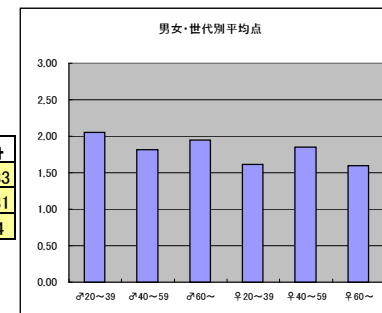

●平均点1位  
日本テレビ「第88回東京箱根間往復駅伝競走」

○放送日時 1/2(月)7:00~14:05 1/3(火)7:00~14:18

○評価

	♂20~39	♂40~59	♂60~	♀20~39	♀40~59	♀60~	合計
年代	m1	m2	m3	f1	f2	f3	
点数	82	104	41	82	69	18	396
人数	37	58	22	46	35	8	206
平均点	2.22	1.79	1.86	1.78	1.97	2.25	1.92

○主なコメント

- ・作り物でないドラマが老若男女を問わず感動を呼ぶ
- ・永く続いて欲しい中継

●平均点2位  
NHK「NHKスペシャル」

○放送日時 毎週日曜日 21:00~22:00

○評価

	♂20~39	♂40~59	♂60~	♀20~39	♀40~59	♀60~	合計
年代	m1	m2	m3	f1	f2	f3	
点数	82	98	37	58	50	8	333
人数	40	54	19	36	27	5	181
平均点	2.05	1.81	1.95	1.61	1.85	1.60	1.84

○主なコメント

- ・時間をかけた綿密な取材と構成で観やすい
- ・NHKのNHK的な番組であり、続けてほしい

●平均点3位  
TBS「情熱大陸」

○放送日時 毎週日曜日 23:00~23:30

○評価

	♂20~39	♂40~59	♂60~	♀20~39	♀40~59	♀60~	合計
年代	m1	m2	m3	f1	f2	f3	
点数	77	57	19	102	62	5	322
人数	41	39	11	53	32	3	179
平均点	1.88	1.46	1.73	1.92	1.94	1.67	1.80