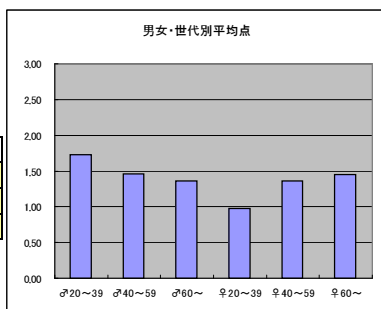

- ・重みのある正統派ドラマ。
- ・豪華キャストで見てたえがある。

●平均点2位  
テレビ朝日「相棒」

○放送日時 2/1(水) 21:00~21:54

○評価

	♂20~39	♂40~59	♂60~	♀20~39	♀40~59	♀60~	合計
年代	m1	m2	m3	f1	f2	f3	
点数	40	70	28	31	52	17	238
人数	22	39	15	26	32	9	143
平均点	1.82	1.79	1.87	1.19	1.63	1.89	1.66

○主なコメント

- ・作りが丁寧で安定感がある。
- ・展開が予測できず面白い。

●平均点3位  
NHK「平清盛」

○放送日時 2/5(日) 20:00~20:45

○評価

	♂20~39	♂40~59	♂60~	♀20~39	♀40~59	♀60~	合計
年代	m1	m2	m3	f1	f2	f3	
点数	50	73	30	36	57	16	262
人数	29	50	22	37	42	11	191
平均点	1.72	1.46	1.36	0.97	1.36	1.45	1.37

○主なコメント

- ・歴史を自然に学べる。

●平均点4位  
フジテレビ「ストロベリーナイト」

○放送日時 1/31(火) 21:00~21:54

○評価

	♂20~39	♂40~59	♂60~	♀20~39	♀40~59	♀60~	合計
年代	m1	m2	m3	f1	f2	f3	
点数	30	36	5	63	41	3	178
人数	19	28	6	45	34	3	135
平均点	1.58	1.29	0.83	1.40	1.21	1.00	1.32