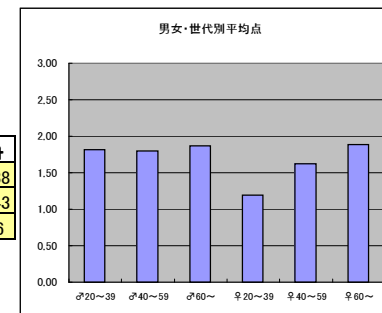

●平均点1位  
TBS「運命の人」

○放送日時 2/5(日) 21:00~21:54

○評価

	♂20~39	♂40~59	♂60~	♀20~39	♀40~59	♀60~	合計
年代	m1	m2	m3	f1	f2	f3	
点数	70	64	15	55	73	10	287
人数	33	34	8	39	42	6	162
平均点	2.12	1.88	1.88	1.41	1.74	1.67	1.77

○主なコメント

- ・重みのある正統派ドラマ。
- ・豪華キャストで見てたえがある。

●平均点2位  
テレビ朝日「相棒」

○放送日時 2/1(水) 21:00~21:54

○評価

	♂20~39	♂40~59	♂60~	♀20~39	♀40~59	♀60~	合計
年代	m1	m2	m3	f1	f2	f3	
点数	40	70	28	31	52	17	238
人数	22	39	15	26	32	9	143
平均点	1.82	1.79	1.87	1.19	1.63	1.89	1.66

○主なコメント

- ・作りが丁寧で安定感がある。
- ・展開が予測できず面白い。

●平均点3位  
NHK「平清盛」

○放送日時 2/5(日) 20:00~20:45

○評価

	♂20~39	♂40~59	♂60~	♀20~39	♀40~59	♀60~	合計
年代	m1	m2	m3	f1	f2	f3	
点数	50	73	30	36	57	16	262
人数	29	50	22	37	42	11	191
平均点	1.72	1.46	1.36	0.97	1.36	1.45	1.37