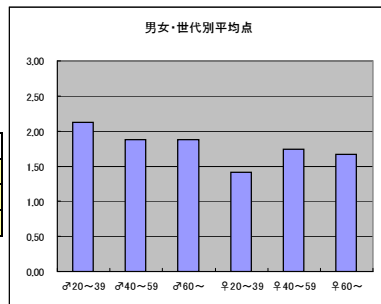

m2+f2合計			
順位	放送局	番組名	人数
1	NHK	平清盛	92
2	TBS	運命の人	76
3	テレビ朝日	相棒	71
4	フジテレビ	ストロベリーナイト	62
5	フジテレビ	最後から2番目の恋	56

m3+f3合計			
順位	放送局	番組名	人数
1	NHK	平清盛	33
2	テレビ朝日	相棒	24
3	テレビ朝日	科捜研の女	15
4	TBS	運命の人	14
5	フジテレビ	ストロベリーナイト	9

●平均点1位  
TBS「運命の人」

○放送日時 2/5(日) 21:00~21:54

○評価

	♂20~39	♂40~59	♂60~	♀20~39	♀40~59	♀60~	合計
年代	m1	m2	m3	f1	f2	f3	
点数	70	64	15	55	73	10	287
人数	33	34	8	39	42	6	162
平均点	2.12	1.88	1.88	1.41	1.74	1.67	1.77

○主なコメント

- ・重みのある正統派ドラマ。
- ・豪華キャストで見てたえがある。

●平均点2位  
テレビ朝日「相棒」

○放送日時 2/1(水) 21:00~21:54

○評価

	♂20~39	♂40~59	♂60~	♀20~39	♀40~59	♀60~	合計
年代	m1	m2	m3	f1	f2	f3	
点数	40	70	28	31	52	17	238
人数	22	39	15	26	32	9	143
平均点	1.82	1.79	1.87	1.19	1.63	1.89	1.66