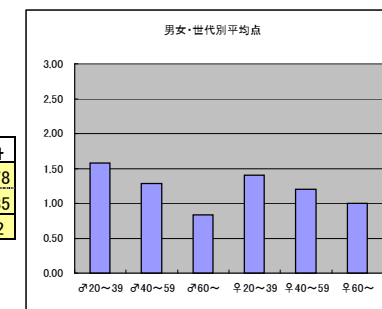

○主なコメント

- ・作りが丁寧で安定感がある。
- ・展開が予測できず面白い。

●平均点3位  
NHK「平清盛」

○放送日時 2/5(日) 20:00~20:45

○評価

	♂20~39	♂40~59	♂60~	♀20~39	♀40~59	♀60~	合計
年代	m1	m2	m3	f1	f2	f3	
点数	50	73	30	36	57	16	262
人数	29	50	22	37	42	11	191
平均点	1.72	1.46	1.36	0.97	1.36	1.45	1.37

○主なコメント

- ・歴史を自然に学べる。

●平均点4位  
フジテレビ「ストロベリーナイト」

○放送日時 1/31(火) 21:00~21:54

○評価

	♂20~39	♂40~59	♂60~	♀20~39	♀40~59	♀60~	合計
年代	m1	m2	m3	f1	f2	f3	
点数	30	36	5	63	41	3	178
人数	19	28	6	45	34	3	135
平均点	1.58	1.29	0.83	1.40	1.21	1.00	1.32

○主なコメント

- ・テンポがよくストーリーの展開が面白い。

●平均点5位  
フジテレビ「最後から2番目の恋」

○放送日時 2/2(木) 22:00~22:54

○評価

	♂20~39	♂40~59	♂60~	♀20~39	♀40~59	♀60~	合計
年代	m1	m2	m3	f1	f2	f3	
点数	15	28	1	53	41	5	143
人数	13	25	4	43	31	5	121
平均点	1.15	1.12	0.25	1.23	1.32	1.00	1.18