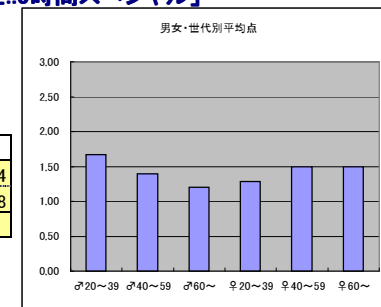

○主なコメント

- ・家族揃って楽しめる。
- ・華やかで大晦日の定番。

●平均点3位

日本テレビ「ダウンタウンのガキの使いあらへんで!!ダウンタウンの大晦日スペシャル!!」

○放送日時 12/31(土)18:30~24:30

○評価

	♂20~39	♂40~59	♂60~	♀20~39	♀40~59	♀60~	合計
年代	m1	m2	m3	f1	f2	f3	
点数	73	38	5	68	30	2	216
人数	44	33	6	40	22	3	148
平均点	1.66	1.15	0.83	1.70	1.36	0.67	1.46

○主なコメント

- ・くだらないが面白い。

●平均点4位

テレビ朝日「夢対決2012・とんねるずのスポーツ王は俺だ!!5時間スペシャル」

○放送日時 1/2(月)18:30~23:30

○評価

	♂20~39	♂40~59	♂60~	♀20~39	♀40~59	♀60~	合計
年代	m1	m2	m3	f1	f2	f3	
得点	65	57	12	41	36	3	214
人数	39	41	10	32	24	2	148
平均点	1.67	1.39	1.20	1.28	1.50	1.50	1.45

○主なコメント

- ・アスリートの素顔が見れて楽しめる。

●平均点5位

テレビ朝日「学べるニュース大晦日年越し特大スペシャル」

○放送日時 12/31(土)18:00~25:30

○評価

	♂20~39	♂40~59	♂60~	♀20~39	♀40~59	♀60~	合計
年代	m1	m2	m3	f1	f2	f3	
点数	29	42	11	27	32	11	152
人数	21	31	6	22	21	5	106
平均点	1.38	1.35	1.83	1.23	1.52	2.20	1.43