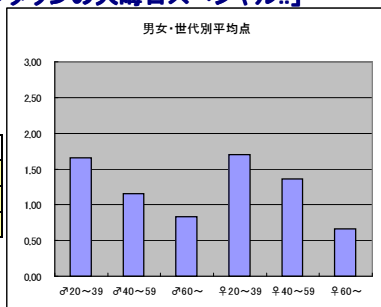

●平均点1位

日本テレビ「第88回東京箱根間往復駅伝競走」

○放送日時 1/2(月)7:00~14:05 1/3(火)7:00~14:18

○評価

	♂20~39	♂40~59	♂60~	♀20~39	♀40~59	♀60~	合計
年代	m1	m2	m3	f1	f2	f3	
点数	122	154	61	115	87	22	561
人数	53	76	29	52	46	10	266
平均点	2.30	2.03	2.10	2.21	1.89	2.20	2.11

○主なコメント

- ・筋書きのないドラマに感動する。
- ・選手の襷にかける想いが伝わる。

●平均点2位

NHK「第62回紅白歌合戦」

○放送日時 12/31(土)19:15~23:45

○評価

	♂20~39	♂40~59	♂60~	♀20~39	♀40~59	♀60~	合計
年代	m1	m2	m3	f1	f2	f3	
点数	108	106	30	119	66	8	437
人数	59	68	18	70	46	6	267
平均点	1.83	1.56	1.67	1.70	1.43	1.33	1.64

○主なコメント

- ・家族揃って楽しめる。
- ・華やかで大晦日の定番。

●平均点3位

日本テレビ「ダウンタウンのガキの使いあらへんで!!ダウンタウンの大晦日スペシャル!!」

○放送日時 12/31(土)18:30~24:30

○評価

	♂20~39	♂40~59	♂60~	♀20~39	♀40~59	♀60~	合計
年代	m1	m2	m3	f1	f2	f3	
点数	73	38	5	68	30	2	216
人数	44	33	6	40	22	3	148
平均点	1.66	1.15	0.83	1.70	1.36	0.67	1.46

○主なコメント

- ・くだらないが面白い。

●平均点4位

テレビ朝日「夢対決2012・とんねるずのスポーツ王は俺だ!!5時間スペシャル」

○放送日時 1/2(月)18:30~23:30

○評価

	♂20~39	♂40~59	♂60~	♀20~39	♀40~59	♀60~	合計
年代	m1	m2	m3	f1	f2	f3	
得点	65	57	12	41	36	3	214
人数	39	41	10	32	24	2	148
平均点	1.67	1.39	1.20	1.28	1.50	1.50	1.45