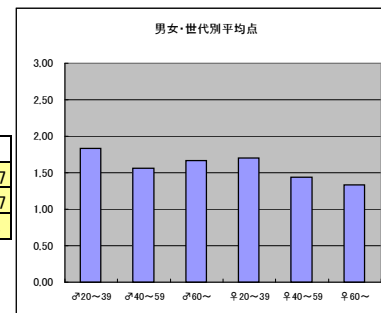

●平均点1位

日本テレビ「第88回東京箱根間往復駅伝競走」

○放送日時 1/2(月)7:00~14:05 1/3(火)7:00~14:18

○評価

	♂20~39	♂40~59	♂60~	♀20~39	♀40~59	♀60~	合計
年代	m1	m2	m3	f1	f2	f3	
点数	122	154	61	115	87	22	561
人数	53	76	29	52	46	10	266
平均点	2.30	2.03	2.10	2.21	1.89	2.20	2.11

○主なコメント

- ・筋書きのないドラマに感動する。
- ・選手の襷にかける想いが伝わる。

●平均点2位

NHK「第62回紅白歌合戦」

○放送日時 12/31(土)19:15~23:45

○評価

	♂20~39	♂40~59	♂60~	♀20~39	♀40~59	♀60~	合計
年代	m1	m2	m3	f1	f2	f3	
点数	108	106	30	119	66	8	437
人数	59	68	18	70	46	6	267
平均点	1.83	1.56	1.67	1.70	1.43	1.33	1.64

○主なコメント

- ・家族揃って楽しめる。
- ・華やかで大晦日の定番。

●平均点3位

日本テレビ「ダウンタウンのガキの使いあらへんで!!ダウンタウンの大晦日スペシャル!!」

○放送日時 12/31(土)18:30~24:30

○評価

	♂20~39	♂40~59	♂60~	♀20~39	♀40~59	♀60~	合計
年代	m1	m2	m3	f1	f2	f3	
点数	73	38	5	68	30	2	216
人数	44	33	6	40	22	3	148
平均点	1.66	1.15	0.83	1.70	1.36	0.67	1.46