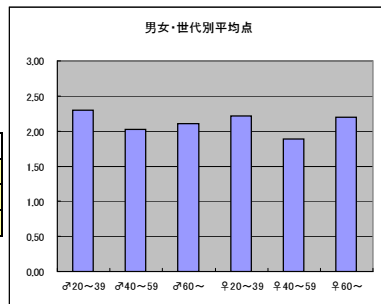

m2+f2合計			
順位	放送局	番組名	人数
1	日本テレビ	第88回東京箱根間往復駅伝競走	122
2	NHK	第62回紅白歌合戦	114
3	TBS	第56回全日本実業団駅伝	75
4	テレビ朝日	夢対決2012・とんねるずのスポーツ王は俺だ!5時間スペシャル	65
5	テレビ朝日	芸能人格付けチェック! 2012お正月スペシャル	57

m3+f3合計			
順位	放送局	番組名	人数
1	日本テレビ	第88回東京箱根間往復駅伝競走	39
2	NHK	第62回紅白歌合戦	24
3	TBS	第56回全日本実業団駅伝	17
4	フジテレビ	わ・す・れ・ない・東日本大震災・命の記録	14
5	日本テレビ	日本NO1の頭脳王! 大決定戦	13

●平均点1位

日本テレビ「第88回東京箱根間往復駅伝競走」

○放送日時 1/2(月)7:00~14:05 1/3(火)7:00~14:18

○評価

	♂20~39	♂40~59	♂60~	♀20~39	♀40~59	♀60~	合計
年代	m1	m2	m3	f1	f2	f3	
点数	122	154	61	115	87	22	561
人数	53	76	29	52	46	10	266
平均点	2.30	2.03	2.10	2.21	1.89	2.20	2.11

○主なコメント

- ・筋書きのないドラマに感動する。
- ・選手の襷にかける想いが伝わる。

●平均点2位

NHK「第62回紅白歌合戦」

○放送日時 12/31(土)19:15~23:45

○評価

	♂20~39	♂40~59	♂60~	♀20~39	♀40~59	♀60~	合計
年代	m1	m2	m3	f1	f2	f3	
点数	108	106	30	119	66	8	437
人数	59	68	18	70	46	6	267
平均点	1.83	1.56	1.67	1.70	1.43	1.33	1.64