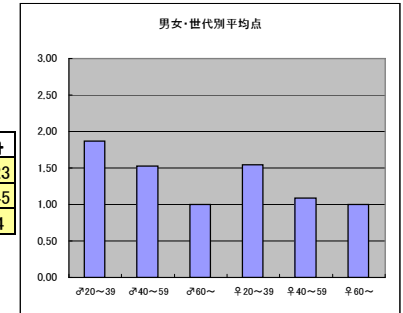

m2+f2合計			
順位	放送局	番組名	人数
1	テレビ朝日	ミュージックステーション	63
2	フジテレビ	MUSIC FAIR	59
3	NHK 総合	SONGS	55
4	テレビ朝日	題名のない音楽会	52
5	NHK 総合	NHKのど自慢	50

m3+f3合計			
順位	放送局	番組名	人数
1	フジテレビ	MUSIC FAIR	10
1	NHK 総合	NHKのど自慢	10
3	テレビ朝日	題名のない音楽会	8
4	NHK 教育	N響アワー	7
4	NHK 総合	NHK歌謡コンサート	7

●平均点1位
テレビ朝日「題名のない音楽会」

○放送日時 12/4(日) 9:00~9:30

○評価

	♂20~39	♂40~59	♂60~	♀20~39	♀40~59	♀60~	合計
年代	m1	m2	m3	f1	f2	f3	
点数	37	64	7	40	34	8	190
人数	31	33	4	30	19	4	121
平均点	1.19	1.94	1.75	1.33	1.79	2.00	1.57

○主なコメント

- ・クラシックを身近に感じることができる
- ・番組構成が面白い

●平均点2位
テレビ朝日「ミュージックステーション」

○放送日時 12/2(金) 20:00~20:54

○評価

	♂20~39	♂40~59	♂60~	♀20~39	♀40~59	♀60~	合計
年代	m1	m2	m3	f1	f2	f3	
点数	69	61	2	65	25	1	223
人数	37	40	2	42	23	1	145
平均点	1.86	1.53	1.00	1.55	1.09	1.00	1.54

○主なコメント

- ・生放送ならではの臨場感がある

●平均点3位
日本テレビ「Music Lovers」

○放送日時 12/4(日) 23:30~24:20

○評価

	♂20~39	♂40~59	♂60~	♀20~39	♀40~59	♀60~	合計
年代	m1	m2	m3	f1	f2	f3	
点数	60	32	0	57	30	0	179
人数	37	23	2	39	19	1	121
平均点	1.62	1.39	0.00	1.46	1.58	0.00	1.48