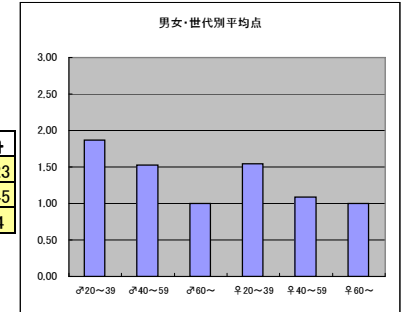

m2+f2合計			
順位	放送局	番組名	人数
1	テレビ朝日	ミュージックステーション	63
2	フジテレビ	MUSIC FAIR	59
3	NHK 総合	SONGS	55
4	テレビ朝日	題名のない音楽会	52
5	NHK 総合	NHKのど自慢	50

m3+f3合計			
順位	放送局	番組名	人数
1	フジテレビ	MUSIC FAIR	10
1	NHK 総合	NHKのど自慢	10
3	テレビ朝日	題名のない音楽会	8
4	NHK 教育	N響アワー	7
4	NHK 総合	NHK歌謡コンサート	7

●平均点1位  
テレビ朝日「題名のない音楽会」

○放送日時 12/4(日) 9:00~9:30

○評価

	♂20~39	♂40~59	♂60~	♀20~39	♀40~59	♀60~	合計
年代	m1	m2	m3	f1	f2	f3	
点数	37	64	7	40	34	8	190
人数	31	33	4	30	19	4	121
平均点	1.19	1.94	1.75	1.33	1.79	2.00	1.57

○主なコメント

- ・クラシックを身近に感じることができる
- ・番組構成が面白い

●平均点2位  
テレビ朝日「ミュージックステーション」

○放送日時 12/2(金) 20:00~20:54

○評価

	♂20~39	♂40~59	♂60~	♀20~39	♀40~59	♀60~	合計
年代	m1	m2	m3	f1	f2	f3	
点数	69	61	2	65	25	1	223
人数	37	40	2	42	23	1	145
平均点	1.86	1.53	1.00	1.55	1.09	1.00	1.54

○主なコメント

- ・生放送ならではの臨場感がある

●平均点3位  
日本テレビ「Music Lovers」

○放送日時 12/4(日) 23:30~24:20

○評価

	♂20~39	♂40~59	♂60~	♀20~39	♀40~59	♀60~	合計
年代	m1	m2	m3	f1	f2	f3	
点数	60	32	0	57	30	0	179
人数	37	23	2	39	19	1	121
平均点	1.62	1.39	0.00	1.46	1.58	0.00	1.48