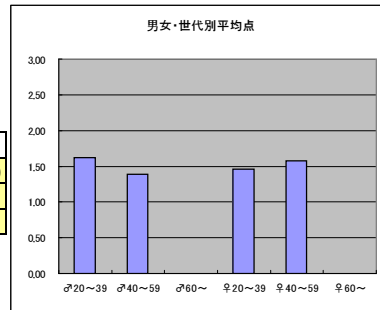

- ・クラシックを身近に感じることができる
- ・番組構成が面白い

●平均点2位
テレビ朝日「ミュージックステーション」

○放送日時 12/2(金) 20:00~20:54

○評価

	♂20~39	♂40~59	♂60~	♀20~39	♀40~59	♀60~	合計
年代	m1	m2	m3	f1	f2	f3	
点数	69	61	2	65	25	1	223
人数	37	40	2	42	23	1	145
平均点	1.86	1.53	1.00	1.55	1.09	1.00	1.54

○主なコメント

- ・生放送ならではの臨場感がある

●平均点3位
日本テレビ「Music Lovers」

○放送日時 12/4(日) 23:30~24:20

○評価

	♂20~39	♂40~59	♂60~	♀20~39	♀40~59	♀60~	合計
年代	m1	m2	m3	f1	f2	f3	
点数	60	32	0	57	30	0	179
人数	37	23	2	39	19	1	121
平均点	1.62	1.39	0.00	1.46	1.58	0.00	1.48

○主なコメント

- ・ライブ感がありオリジナリティーがある

●平均点4位
TBS「COUNTDOWN TV」

○放送日時 12/3(土) 24:58~25:43

○評価

	♂20~39	♂40~59	♂60~	♀20~39	♀40~59	♀60~	合計
年代	m1	m2	m3	f1	f2	f3	
得点	87	35	1	57	15	0	195
人数	44	26	2	41	19	1	133
平均点	1.98	1.35	0.50	1.39	0.79	0.00	1.47