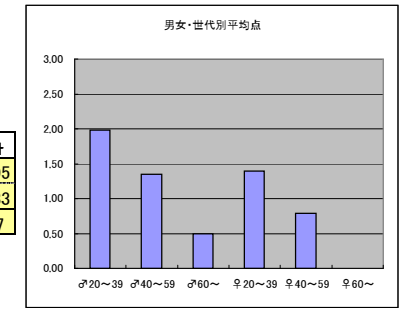

○主なコメント

- ・生放送ならではの臨場感がある

●平均点3位  
日本テレビ「Music Lovers」

○放送日時 12/4(日) 23:30~24:20

○評価

	♂20~39	♂40~59	♂60~	♀20~39	♀40~59	♀60~	合計
年代	m1	m2	m3	f1	f2	f3	
点数	60	32	0	57	30	0	179
人数	37	23	2	39	19	1	121
平均点	1.62	1.39	0.00	1.46	1.58	0.00	1.48

○主なコメント

- ・ライブ感がありオリジナリティーがある

●平均点4位  
TBS「COUNTDOWN TV」

○放送日時 12/3(土) 24:58~25:43

○評価

	♂20~39	♂40~59	♂60~	♀20~39	♀40~59	♀60~	合計
年代	m1	m2	m3	f1	f2	f3	
得点	87	35	1	57	15	0	195
人数	44	26	2	41	19	1	133
平均点	1.98	1.35	0.50	1.39	0.79	0.00	1.47

○主なコメント

- ・最新の音楽動向を知ることができる

●平均点5位  
フジテレビ「僕らの音楽」

○放送日時 12/2(金) 23:30~23:58

○評価

	♂20~39	♂40~59	♂60~	♀20~39	♀40~59	♀60~	合計
年代	m1	m2	m3	f1	f2	f3	
点数	48	29	2	64	28	0	171
人数	32	25	3	39	22	1	122
平均点	1.50	1.16	0.67	1.64	1.27	0.00	1.40