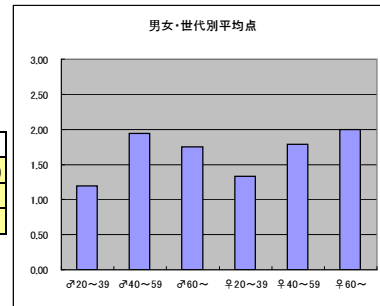

m2+f2合計			
順位	放送局	番組名	人数
1	テレビ朝日	ミュージックステーション	63
2	フジテレビ	MUSIC FAIR	59
3	NHK 総合	SONGS	55
4	テレビ朝日	題名のない音楽会	52
5	NHK 総合	NHKのど自慢	50

m3+f3合計			
順位	放送局	番組名	人数
1	フジテレビ	MUSIC FAIR	10
1	NHK 総合	NHKのど自慢	10
3	テレビ朝日	題名のない音楽会	8
4	NHK 教育	N響アワー	7
4	NHK 総合	NHK歌謡コンサート	7

●平均点1位
テレビ朝日「題名のない音楽会」

○放送日時 12/4(日) 9:00~9:30

○評価

	♂20~39	♂40~59	♂60~	♀20~39	♀40~59	♀60~	合計
年代	m1	m2	m3	f1	f2	f3	
点数	37	64	7	40	34	8	190
人数	31	33	4	30	19	4	121
平均点	1.19	1.94	1.75	1.33	1.79	2.00	1.57

○主なコメント

- ・クラシックを身近に感じることができる
- ・番組構成が面白い

●平均点2位
テレビ朝日「ミュージックステーション」

○放送日時 12/2(金) 20:00~20:54

○評価

	♂20~39	♂40~59	♂60~	♀20~39	♀40~59	♀60~	合計
年代	m1	m2	m3	f1	f2	f3	
点数	69	61	2	65	25	1	223
人数	37	40	2	42	23	1	145
平均点	1.86	1.53	1.00	1.55	1.09	1.00	1.54