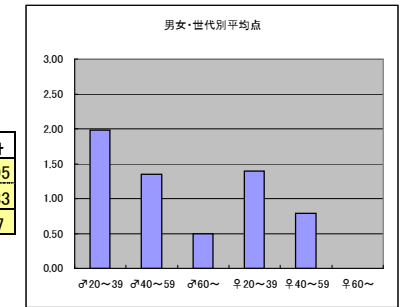

○主なコメント

- ・生放送ならではの臨場感がある

●平均点3位
日本テレビ「Music Lovers」

○放送日時 12/4(日) 23:30~24:20

○評価

	♂20~39	♂40~59	♂60~	♀20~39	♀40~59	♀60~	合計
年代	m1	m2	m3	f1	f2	f3	
点数	60	32	0	57	30	0	179
人数	37	23	2	39	19	1	121
平均点	1.62	1.39	0.00	1.46	1.58	0.00	1.48

○主なコメント

- ・ライブ感がありオリジナリティーがある

●平均点4位
TBS「COUNTDOWN TV」

○放送日時 12/3(土) 24:58~25:43

○評価

	♂20~39	♂40~59	♂60~	♀20~39	♀40~59	♀60~	合計
年代	m1	m2	m3	f1	f2	f3	
得点	87	35	1	57	15	0	195
人数	44	26	2	41	19	1	133
平均点	1.98	1.35	0.50	1.39	0.79	0.00	1.47

○主なコメント

- ・最新の音楽動向を知ることができる

●平均点5位
フジテレビ「僕らの音楽」

○放送日時 12/2(金) 23:30~23:58

○評価

	♂20~39	♂40~59	♂60~	♀20~39	♀40~59	♀60~	合計
年代	m1	m2	m3	f1	f2	f3	
点数	48	29	2	64	28	0	171
人数	32	25	3	39	22	1	122
平均点	1.50	1.16	0.67	1.64	1.27	0.00	1.40