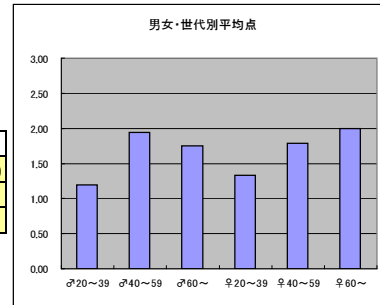

m2+f2合計			
順位	放送局	番組名	人数
1	テレビ朝日	ミュージックステーション	63
2	フジテレビ	MUSIC FAIR	59
3	NHK 総合	SONGS	55
4	テレビ朝日	題名のない音楽会	52
5	NHK 総合	NHKのど自慢	50

m3+f3合計			
順位	放送局	番組名	人数
1	フジテレビ	MUSIC FAIR	10
1	NHK 総合	NHKのど自慢	10
3	テレビ朝日	題名のない音楽会	8
4	NHK 教育	N響アワー	7
4	NHK 総合	NHK歌謡コンサート	7

●平均点1位  
テレビ朝日「題名のない音楽会」

○放送日時 12/4(日) 9:00~9:30

○評価

	♂20~39	♂40~59	♂60~	♀20~39	♀40~59	♀60~	合計
年代	m1	m2	m3	f1	f2	f3	
点数	37	64	7	40	34	8	190
人数	31	33	4	30	19	4	121
平均点	1.19	1.94	1.75	1.33	1.79	2.00	1.57

○主なコメント

- ・クラシックを身近に感じることができる
- ・番組構成が面白い

●平均点2位  
テレビ朝日「ミュージックステーション」

○放送日時 12/2(金) 20:00~20:54

○評価

	♂20~39	♂40~59	♂60~	♀20~39	♀40~59	♀60~	合計
年代	m1	m2	m3	f1	f2	f3	
点数	69	61	2	65	25	1	223
人数	37	40	2	42	23	1	145
平均点	1.86	1.53	1.00	1.55	1.09	1.00	1.54