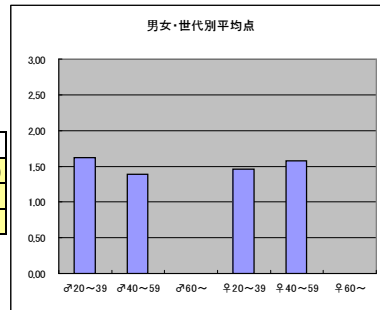

- ・クラシックを身近に感じることができる
- ・番組構成が面白い

●平均点2位  
テレビ朝日「ミュージックステーション」

○放送日時 12/2(金) 20:00~20:54

○評価

	♂20~39	♂40~59	♂60~	♀20~39	♀40~59	♀60~	合計
年代	m1	m2	m3	f1	f2	f3	
点数	69	61	2	65	25	1	223
人数	37	40	2	42	23	1	145
平均点	1.86	1.53	1.00	1.55	1.09	1.00	1.54

○主なコメント

- ・生放送ならではの臨場感がある

●平均点3位  
日本テレビ「Music Lovers」

○放送日時 12/4(日) 23:30~24:20

○評価

	♂20~39	♂40~59	♂60~	♀20~39	♀40~59	♀60~	合計
年代	m1	m2	m3	f1	f2	f3	
点数	60	32	0	57	30	0	179
人数	37	23	2	39	19	1	121
平均点	1.62	1.39	0.00	1.46	1.58	0.00	1.48

○主なコメント

- ・ライブ感がありオリジナリティーがある

●平均点4位  
TBS「COUNTDOWN TV」

○放送日時 12/3(土) 24:58~25:43

○評価

	♂20~39	♂40~59	♂60~	♀20~39	♀40~59	♀60~	合計
年代	m1	m2	m3	f1	f2	f3	
得点	87	35	1	57	15	0	195
人数	44	26	2	41	19	1	133
平均点	1.98	1.35	0.50	1.39	0.79	0.00	1.47