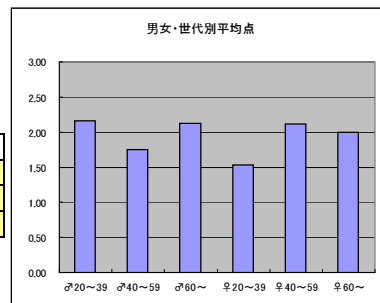

m2+f2合計			
順位	放送局	番組名	人数
1	NHK	NHKスペシャル	76
2	TBS	情熱大陸	64
2	テレビ東京	ガイアの夜明け	64
4	テレビ東京	ソロモン流	51
5	TBS	夢の扉～NEXT DOOR～	37

m3+f3合計			
順位	放送局	番組名	人数
1	NHK	NHKスペシャル	18
2	テレビ東京	ガイアの夜明け	13
3	テレビ朝日	奇跡の地球物語	12
4	TBS	情熱大陸	11
5	テレビ東京	ソロモン流	10

●平均点1位
NHK「NHKスペシャル」

○放送日時 8/7(日) 21:00~22:00

○評価

	♂20~39	♂40~59	♂60~	♀20~39	♀40~59	♀60~	合計
年代	m1	m2	m3	f1	f2	f3	
点数	54	86	34	43	57	4	278
人数	25	49	16	28	27	2	147
平均点	2.16	1.76	2.13	1.54	2.11	2.00	1.89

○主なコメント

- ・取材がしっかりしていて、見ごたえがある。
- ・NHKらしい本格的なドキュメンタリー。

●平均点2位
テレビ東京「ガイアの夜明け」

○放送日時 8/9(火) 22:00~22:54

○評価

	♂20~39	♂40~59	♂60~	♀20~39	♀40~59	♀60~	合計
年代	m1	m2	m3	f1	f2	f3	
点数	44	69	22	71	42	1	249
人数	22	41	12	38	23	1	137
平均点	2.00	1.68	1.83	1.87	1.83	1.00	1.82