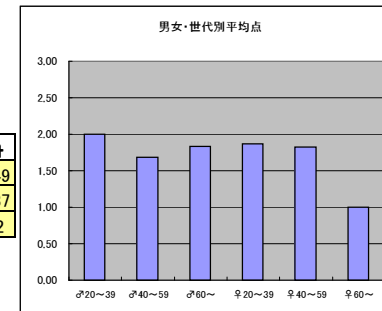

●平均点1位
NHK「NHKスペシャル」

○放送日時 8/7(日) 21:00~22:00

○評価

	♂20~39	♂40~59	♂60~	♀20~39	♀40~59	♀60~	合計
年代	m1	m2	m3	f1	f2	f3	
点数	54	86	34	43	57	4	278
人数	25	49	16	28	27	2	147
平均点	2.16	1.76	2.13	1.54	2.11	2.00	1.89

○主なコメント

- ・取材がしっかりしていて、見ごたえがある。
- ・NHKらしい本格的なドキュメンタリー。

●平均点2位
テレビ東京「ガイアの夜明け」

○放送日時 8/9(火) 22:00~22:54

○評価

	♂20~39	♂40~59	♂60~	♀20~39	♀40~59	♀60~	合計
年代	m1	m2	m3	f1	f2	f3	
点数	44	69	22	71	42	1	249
人数	22	41	12	38	23	1	137
平均点	2.00	1.68	1.83	1.87	1.83	1.00	1.82

○主なコメント

- ・経済の勉強になる。
- ・自分も頑張りたいと勇気づけられる。

●平均点3位
TBS「情熱大陸」

○放送日時 8/7(日) 23:00~23:30

○評価

	♂20~39	♂40~59	♂60~	♀20~39	♀40~59	♀60~	合計
年代	m1	m2	m3	f1	f2	f3	
点数	48	51	15	99	42	3	258
人数	25	38	9	49	26	2	149
平均点	1.92	1.34	1.67	2.02	1.62	1.50	1.73