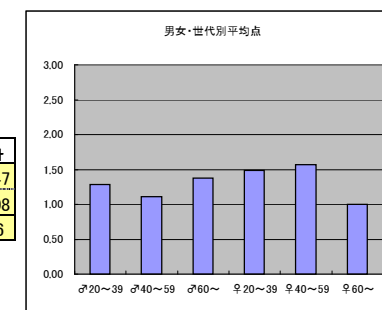

○主なコメント

- ・経済の勉強になる。
- ・自分も頑張りたいと勇気づけられる。

●平均点3位
TBS「情熱大陸」

○放送日時 8/7(日) 23:00~23:30

○評価

	♂20~39	♂40~59	♂60~	♀20~39	♀40~59	♀60~	合計
年代	m1	m2	m3	f1	f2	f3	
点数	48	51	15	99	42	3	258
人数	25	38	9	49	26	2	149
平均点	1.92	1.34	1.67	2.02	1.62	1.50	1.73

○主なコメント

- ・登場人物の素顔が見れて面白い。
- ・奮闘する人々の生き様に感動する。

●平均点4位
テレビ東京「ソロモン流」

○放送日時 8/7(日) 21:54~22:48

○評価

	♂20~39	♂40~59	♂60~	♀20~39	♀40~59	♀60~	合計
年代	m1	m2	m3	f1	f2	f3	
点数	18	31	11	49	36	2	147
人数	14	28	8	33	23	2	108
平均点	1.29	1.11	1.38	1.48	1.57	1.00	1.36

○主なコメント

- ・ゲストの人となりが丁寧に描かれている。

●平均点5位
テレビ朝日「奇跡の地球物語」

○放送日時 8/7(日) 18:30~19:00

○評価

	♂20~39	♂40~59	♂60~	♀20~39	♀40~59	♀60~	合計
年代	m1	m2	m3	f1	f2	f3	
点数	14	17	22	16	20	1	90
人数	13	21	11	15	13	1	74
平均点	1.08	0.81	2.00	1.07	1.54	1.00	1.22