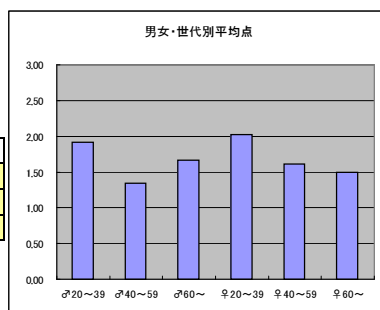

- ・取材がしっかりしていて、見ごたえがある。
- ・NHKらしい本格的なドキュメンタリー。

●平均点2位
テレビ東京「ガイアの夜明け」

○放送日時 8/9(火) 22:00~22:54

○評価

	♂20~39	♂40~59	♂60~	♀20~39	♀40~59	♀60~	合計
年代	m1	m2	m3	f1	f2	f3	
点数	44	69	22	71	42	1	249
人数	22	41	12	38	23	1	137
平均点	2.00	1.68	1.83	1.87	1.83	1.00	1.82

○主なコメント

- ・経済の勉強になる。
- ・自分も頑張りたいと勇気づけられる。

●平均点3位
TBS「情熱大陸」

○放送日時 8/7(日) 23:00~23:30

○評価

	♂20~39	♂40~59	♂60~	♀20~39	♀40~59	♀60~	合計
年代	m1	m2	m3	f1	f2	f3	
点数	48	51	15	99	42	3	258
人数	25	38	9	49	26	2	149
平均点	1.92	1.34	1.67	2.02	1.62	1.50	1.73

○主なコメント

- ・登場人物の素顔が見れて面白い。
- ・奮闘する人々の生き様に感動する。

●平均点4位
テレビ東京「ソロモン流」

○放送日時 8/7(日) 21:54~22:48

○評価

	♂20~39	♂40~59	♂60~	♀20~39	♀40~59	♀60~	合計
年代	m1	m2	m3	f1	f2	f3	
点数	18	31	11	49	36	2	147
人数	14	28	8	33	23	2	108
平均点	1.29	1.11	1.38	1.48	1.57	1.00	1.36