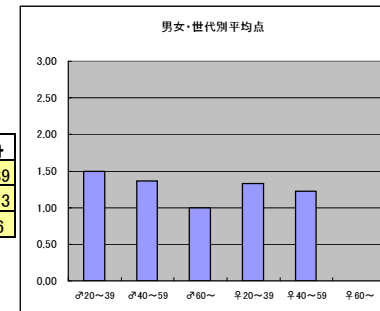

●平均点1位
NHK「サンデースポーツ」

○放送日 6/12(日)

○評価

	♂20~39	♂40~59	♂60~	♀20~39	♀40~59	♀60~	合計
年代	m1	m2	m3	f1	f2	f3	
点数	54	89	30	39	44	2	258
人数	38	57	19	40	31	2	187
平均点	1.42	1.56	1.58	0.98	1.42	1.00	1.38

○主なコメント

- ・時間帯が良い
- ・NHKらしい情報発信

●平均点2位
フジテレビ「すぽると」

○放送日 6/8(水)~14(火)

○評価

	♂20~39	♂40~59	♂60~	♀20~39	♀40~59	♀60~	合計
年代	m1	m2	m3	f1	f2	f3	
点数	81	78	6	80	44	0	289
人数	54	57	6	60	36	0	213
平均点	1.50	1.37	1.00	1.33	1.22	0.00	1.36

○主なコメント

- ・質・量ともに充実している
- ・丁寧に取材している

●平均点3位
NHK「サタデースポーツ」

○放送日時 6/11(土)

○評価

	♂20~39	♂40~59	♂60~	♀20~39	♀40~59	♀60~	合計
年代	m1	m2	m3	f1	f2	f3	
点数	51	92	28	29	39	2	241
人数	38	62	17	37	30	2	186
平均点	1.34	1.48	1.65	0.78	1.30	1.00	1.30

○主なコメント

- ・時間帯が良い