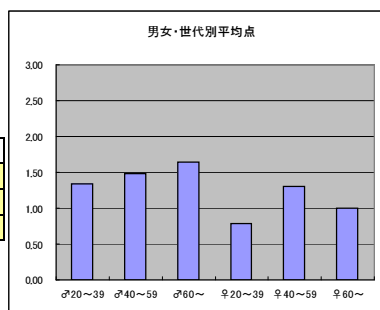

●平均点2位
フジテレビ「すぽると」

○放送日 6/8(水)~14(火)

○評価

	♂20~39	♂40~59	♂60~	♀20~39	♀40~59	♀60~	合計
年代	m1	m2	m3	f1	f2	f3	
点数	81	78	6	80	44	0	289
人数	54	57	6	60	36	0	213
平均点	1.50	1.37	1.00	1.33	1.22	0.00	1.36

○主なコメント

- ・質・量ともに充実している
- ・丁寧に取材している

●平均点3位
NHK「サタデースポーツ」

○放送日時 6/11(土)

○評価

	♂20~39	♂40~59	♂60~	♀20~39	♀40~59	♀60~	合計
年代	m1	m2	m3	f1	f2	f3	
点数	51	92	28	29	39	2	241
人数	38	62	17	37	30	2	186
平均点	1.34	1.48	1.65	0.78	1.30	1.00	1.30

○主なコメント

- ・時間帯が良い

●平均点4位
テレビ朝日「やべっちF.C」

○放送日 6/12(日)

○評価

	♂20~39	♂40~59	♂60~	♀20~39	♀40~59	♀60~	合計
年代	m1	m2	m3	f1	f2	f3	
得点	50	24	2	43	25	0	144
人数	42	33	4	39	20	0	138
平均点	1.19	0.73	0.50	1.10	1.25	0.00	1.04

○主なコメント

- ・国内外の有名選手が出演していて楽しめる