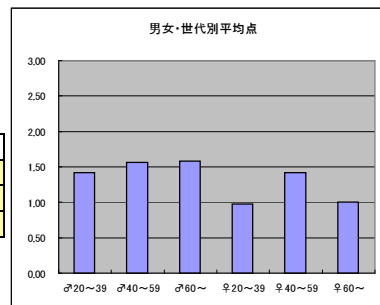

m2+f2合計			
順位	放送局	番組名	人数
1	フジテレビ	すぽると	93
2	NHK	サタデースポーツ	92
3	NHK	サンデースポーツ	88
4	日本テレビ	Going! Sports & News	79
5	テレビ東京	neo sports	59

m3+f3合計			
順位	放送局	番組名	人数
1	NHK	サンデースポーツ	21
2	NHK	サタデースポーツ	19
3	テレビ東京	neo sports	8
4	フジテレビ	すぽると	6
5	テレビ朝日	やべっちF.C	4
5	TBS	スーパーサッカー	4

●平均点1位
NHK「サンデースポーツ」

○放送日 6/12(日)

○評価

	♂20~39	♂40~59	♂60~	♀20~39	♀40~59	♀60~	合計
年代	m1	m2	m3	f1	f2	f3	
点数	54	89	30	39	44	2	258
人数	38	57	19	40	31	2	187
平均点	1.42	1.56	1.58	0.98	1.42	1.00	1.38

○主なコメント

- ・時間帯が良い
- ・NHKらしい情報発信

●平均点2位
フジテレビ「すぽると」

○放送日 6/8(水)~14(火)

○評価

	♂20~39	♂40~59	♂60~	♀20~39	♀40~59	♀60~	合計
年代	m1	m2	m3	f1	f2	f3	
点数	81	78	6	80	44	0	289
人数	54	57	6	60	36	0	213
平均点	1.50	1.37	1.00	1.33	1.22	0.00	1.36

○主なコメント

- ・質・量ともに充実している
- ・丁寧に取材している