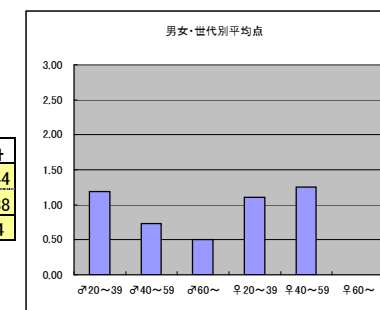

●平均点3位
NHK「サタデースポーツ」

○放送日時 6/11(土)

○評価

	♂20~39	♂40~59	♂60~	♀20~39	♀40~59	♀60~	合計
年代	m1	m2	m3	f1	f2	f3	
点数	51	92	28	29	39	2	241
人数	38	62	17	37	30	2	186
平均点	1.34	1.48	1.65	0.78	1.30	1.00	1.30

○主なコメント

- ・時間帯が良い

●平均点4位
テレビ朝日「やべっちF.C」

○放送日 6/12(日)

○評価

	♂20~39	♂40~59	♂60~	♀20~39	♀40~59	♀60~	合計
年代	m1	m2	m3	f1	f2	f3	
得点	50	24	2	43	25	0	144
人数	42	33	4	39	20	0	138
平均点	1.19	0.73	0.50	1.10	1.25	0.00	1.04

○主なコメント

- ・国内外の有名選手が出演していて楽しめる

●平均点5位
テレビ東京「neo sports」

○放送日 6/8(水)~14(火)

○評価

	♂20~39	♂40~59	♂60~	♀20~39	♀40~59	♀60~	合計
年代	m1	m2	m3	f1	f2	f3	
点数	44	36	12	22	9	0	123
人数	35	42	8	32	17	0	134
平均点	1.26	0.86	1.50	0.69	0.53	0.00	0.92

○主なコメント

- ・番組構成がコンパクトで良い