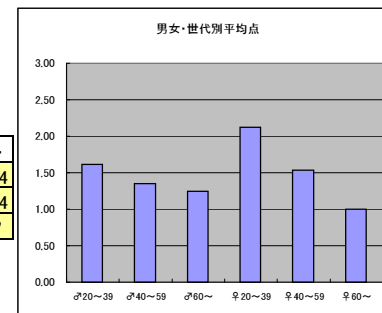

●平均点1位
日本テレビ「世界一受けたい授業」

○放送日時 5/14(土) 19:56~20:54

○評価

	♂20~39	♂40~59	♂60~	♀20~39	♀40~59	♀60~	合計
年代	m1	m2	m3	f1	f2	f3	
点数	29	50	19	40	30	8	176
人数	15	28	9	21	17	5	95
平均点	1.93	1.79	2.11	1.90	1.76	1.60	1.85

○主なコメント

- ・内容が興味深く勉強になる。
- ・子供に安心して見せられる。

●平均点2位
フジテレビ「ホンマでっか!?TV」

○放送日時 5/11(水) 21:00~21:54

○評価

	♂20~39	♂40~59	♂60~	♀20~39	♀40~59	♀60~	合計
年代	m1	m2	m3	f1	f2	f3	
点数	29	31	5	68	40	1	174
人数	18	23	4	32	26	1	104
平均点	1.61	1.35	1.25	2.13	1.54	1.00	1.67

○主なコメント

- ・専門家の意見がためになる。
- ・日常で役立つ情報が多い。

●平均点3位
テレビ東京「開運!なんでも鑑定団」

○放送日時 5/17(火) 20:54~21:54

○評価

	♂20~39	♂40~59	♂60~	♀20~39	♀40~59	♀60~	合計
年代	m1	m2	m3	f1	f2	f3	
点数	14	41	23	18	27	13	136
人数	8	26	12	14	15	7	82
平均点	1.75	1.58	1.92	1.29	1.80	1.86	1.66

○主なコメント

- ・歴史の勉強になる。
- ・意外性がある面白い。

●平均点4位
フジテレビ「潜入!リアルスコープ」

○放送日時 5/14(土) 19:00~19:57

○評価

	♂20~39	♂40~59	♂60~	♀20~39	♀40~59	♀60~	合計
年代	m1	m2	m3	f1	f2	f3	
得点	28	18	2	35	26	0	109
人数	17	15	2	19	14	0	67
平均点	1.65	1.20	1.00	1.84	1.86	0.00	1.63