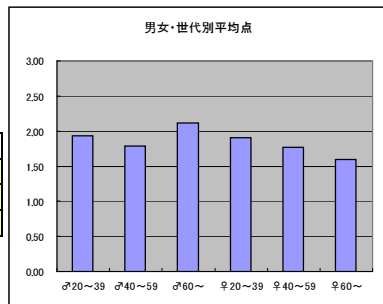

m2+f2合計			
順位	放送局	番組名	人数
1	テレビ東京	出沒！アド街ック天国	56
2	日本テレビ	秘密のケンミンSHOW	50
3	フジテレビ	ホンマでっか！？TV	49
4	日本テレビ	世界一受けたい授業	45
5	日本テレビ	ザ！世界仰天ニュース	43

m3+f3合計			
順位	放送局	番組名	人数
1	テレビ東京	開運！なんでも鑑定団	19
2	NHK	鶴瓶の家族に乾杯	15
3	日本テレビ	世界一受けたい授業	14
4	テレビ朝日	ナニコレ珍百景	13
4	日本テレビ	天才！志村どうぶつ園	13

●平均点1位
日本テレビ「世界一受けたい授業」

○放送日時 5/14(土) 19:56~20:54

○評価

	♂20~39	♂40~59	♂60~	♀20~39	♀40~59	♀60~	合計
年代	m1	m2	m3	f1	f2	f3	
点数	29	50	19	40	30	8	176
人数	15	28	9	21	17	5	95
平均点	1.93	1.79	2.11	1.90	1.76	1.60	1.85

○主なコメント

- ・内容が興味深く勉強になる。
- ・子供に安心して見せられる。

●平均点2位
フジテレビ「ホンマでっか!?TV」

○放送日時 5/11(水) 21:00~21:54

○評価

	♂20~39	♂40~59	♂60~	♀20~39	♀40~59	♀60~	合計
年代	m1	m2	m3	f1	f2	f3	
点数	29	31	5	68	40	1	174
人数	18	23	4	32	26	1	104
平均点	1.61	1.35	1.25	2.13	1.54	1.00	1.67

○主なコメント

- ・専門家の意見がためになる。
- ・日常で役立つ情報が多い。

●平均点3位
テレビ東京「開運!なんでも鑑定団」

○放送日時 5/17(火) 20:54~21:54

○評価

	♂20~39	♂40~59	♂60~	♀20~39	♀40~59	♀60~	合計
年代	m1	m2	m3	f1	f2	f3	
点数	14	41	23	18	27	13	136
人数	8	26	12	14	15	7	82
平均点	1.75	1.58	1.92	1.29	1.80	1.86	1.66