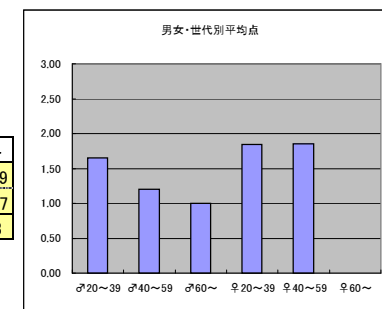

○主なコメント

- ・専門家の意見がためになる。
- ・日常で役立つ情報が多い。

●平均点3位
テレビ東京「開運!なんでも鑑定団」

○放送日時 5/17(火) 20:54~21:54

○評価

	♂20~39	♂40~59	♂60~	♀20~39	♀40~59	♀60~	合計
年代	m1	m2	m3	f1	f2	f3	
点数	14	41	23	18	27	13	136
人数	8	26	12	14	15	7	82
平均点	1.75	1.58	1.92	1.29	1.80	1.86	1.66

○主なコメント

- ・歴史の勉強になる。
- ・意外性がある面白い。

●平均点4位
フジテレビ「潜入!リアルスコープ」

○放送日時 5/14(土) 19:00~19:57

○評価

	♂20~39	♂40~59	♂60~	♀20~39	♀40~59	♀60~	合計
年代	m1	m2	m3	f1	f2	f3	
得点	28	18	2	35	26	0	109
人数	17	15	2	19	14	0	67
平均点	1.65	1.20	1.00	1.84	1.86	0.00	1.63

○主なコメント

- ・普段見れない世界が覗けて楽しい。

●平均点5位
テレビ朝日「大改造!! 劇的ビフォーアフター」

○放送日時 5/15(日) 19:58~20:58

○評価

	♂20~39	♂40~59	♂60~	♀20~39	♀40~59	♀60~	合計
年代	m1	m2	m3	f1	f2	f3	
点数	18	30	9	53	30	7	147
人数	13	23	6	28	19	4	93
平均点	1.38	1.30	1.50	1.89	1.58	1.75	1.58