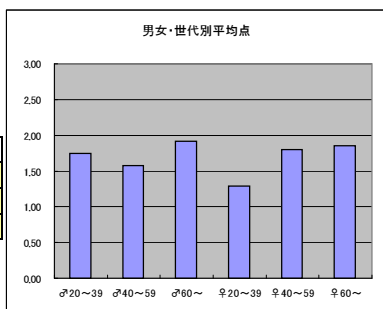

- ・内容が興味深く勉強になる。
- ・子供に安心して見せられる。

●平均点2位
フジテレビ「ホンマでっか!?TV」

○放送日時 5/11(水) 21:00~21:54

○評価

	♂20~39	♂40~59	♂60~	♀20~39	♀40~59	♀60~	合計
年代	m1	m2	m3	f1	f2	f3	
点数	29	31	5	68	40	1	174
人数	18	23	4	32	26	1	104
平均点	1.61	1.35	1.25	2.13	1.54	1.00	1.67

○主なコメント

- ・専門家の意見がためになる。
- ・日常で役立つ情報が多い。

●平均点3位
テレビ東京「開運!なんでも鑑定団」

○放送日時 5/17(火) 20:54~21:54

○評価

	♂20~39	♂40~59	♂60~	♀20~39	♀40~59	♀60~	合計
年代	m1	m2	m3	f1	f2	f3	
点数	14	41	23	18	27	13	136
人数	8	26	12	14	15	7	82
平均点	1.75	1.58	1.92	1.29	1.80	1.86	1.66

○主なコメント

- ・歴史の勉強になる。
- ・意外性がある面白い。

●平均点4位
フジテレビ「潜入!リアルスコープ」

○放送日時 5/14(土) 19:00~19:57

○評価

	♂20~39	♂40~59	♂60~	♀20~39	♀40~59	♀60~	合計
年代	m1	m2	m3	f1	f2	f3	
得点	28	18	2	35	26	0	109
人数	17	15	2	19	14	0	67
平均点	1.65	1.20	1.00	1.84	1.86	0.00	1.63

○主なコメント

- ・普段見れない世界が覗けて楽しい。

●平均点5位
テレビ朝日「大改造!! 劇的ビフォーアフター」

○放送日時 5/15(日) 19:58~20:58

○評価

	♂20~39	♂40~59	♂60~	♀20~39	♀40~59	♀60~	合計
年代	m1	m2	m3	f1	f2	f3	
点数	18	30	9	53	30	7	147
人数	13	23	6	28	19	4	93
平均点	1.38	1.30	1.50	1.89	1.58	1.75	1.58