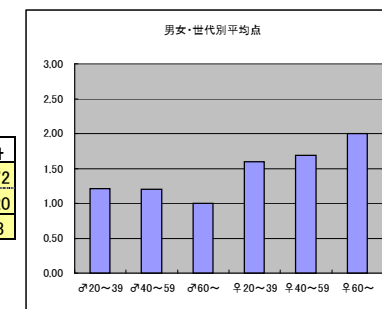

○主なコメント

- ・外交官という切り口が新鮮。
- ・謎解きの要素があり、次の展開が気になる。

●平均点4位  
フジテレビ「スクール！！」

○放送日時 1/30(日)21:00~21:54

○評価

	♂20~39	♂40~59	♂60~	♀20~39	♀40~59	♀60~	合計
年代	m1	m2	m3	f1	f2	f3	
得点	29	30	6	59	44	4	172
人数	24	25	6	37	26	2	120
平均点	1.21	1.20	1.00	1.59	1.69	2.00	1.43

○主なコメント

- ・昨今の教育問題を踏まえている。

●平均点5位  
TBS「冬のサクラ」

○放送日時 1/30(日)21:00~21:54

○評価

	♂20~39	♂40~59	♂60~	♀20~39	♀40~59	♀60~	合計
年代	m1	m2	m3	f1	f2	f3	
点数	16	23	14	80	48	6	187
人数	18	28	8	54	34	5	147
平均点	0.89	0.82	1.75	1.48	1.41	1.20	1.27