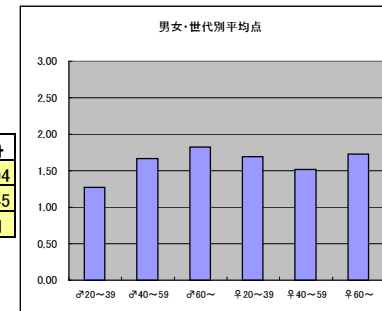

●平均点2位
NHK「江～姫たちの戦国～」

○放送日時 1/30(日)20:00~20:45

○評価

	♂20~39	♂40~59	♂60~	♀20~39	♀40~59	♀60~	合計
年代	m1	m2	m3	f1	f2	f3	
点数	42	100	42	112	79	19	394
人数	33	60	23	66	52	11	245
平均点	1.27	1.67	1.83	1.70	1.52	1.73	1.61

○主なコメント

- ・大河ドラマらしく豪華で丁寧な作り。安心感がある。
- ・キャストに意外性があり、今後に期待がもてる。