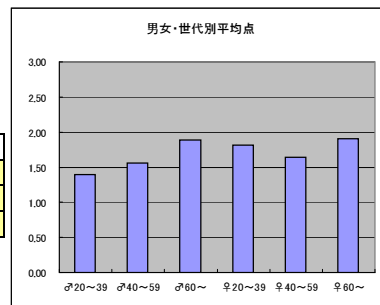

m3+f3合計			
順位	放送局	番組名	人数
1	NHK	江～姫たちの戦国～	34
2	テレビ朝日	相棒	29
3	TBS	水戸黄門	28
4	テレビ朝日	告発～国選弁護士～	21
4	TBS	渡る世間は鬼ばかり	21

●平均点1位  
テレビ朝日「相棒」

○放送日時 2/2(水) 21:00~21:54

○評価

	♂20~39	♂40~59	♂60~	♀20~39	♀40~59	♀60~	合計
年代	m1	m2	m3	f1	f2	f3	
点数	39	64	34	96	74	21	328
人数	28	41	18	53	45	11	196
平均点	1.39	1.56	1.89	1.81	1.64	1.91	1.67

○主なコメント

- ・長寿番組だが、安定した展開で見飽きることがない。
- ・出演者のキャラクターが立っていて楽しめる。

●平均点2位  
NHK「江～姫たちの戦国～」

○放送日時 1/30(日)20:00~20:45

○評価

	♂20~39	♂40~59	♂60~	♀20~39	♀40~59	♀60~	合計
年代	m1	m2	m3	f1	f2	f3	
点数	42	100	42	112	79	19	394
人数	33	60	23	66	52	11	245
平均点	1.27	1.67	1.83	1.70	1.52	1.73	1.61