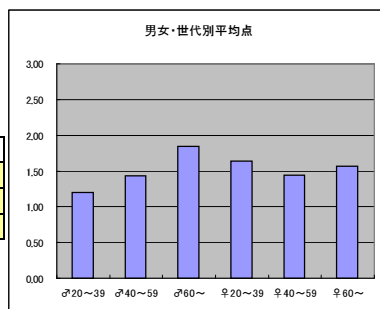

○主なコメント

- ・長寿番組だが、安定した展開で見飽きることがない。
- ・出演者のキャラクターが立っていて楽しめる。

●平均点2位  
NHK「江～姫たちの戦国～」

○放送日時 1/30(日)20:00~20:45

○評価

	♂20~39	♂40~59	♂60~	♀20~39	♀40~59	♀60~	合計
年代	m1	m2	m3	f1	f2	f3	
点数	42	100	42	112	79	19	394
人数	33	60	23	66	52	11	245
平均点	1.27	1.67	1.83	1.70	1.52	1.73	1.61

○主なコメント

- ・大河ドラマらしく豪華で丁寧な作り。安心感がある。
- ・キャストに意外性があり、今後に期待がもてる。

●平均点3位  
フジテレビ「外交官・黒田康作」

○放送日時 1/27(木) 22:00~22:54

○評価

	♂20~39	♂40~59	♂60~	♀20~39	♀40~59	♀60~	合計
年代	m1	m2	m3	f1	f2	f3	
点数	30	53	24	90	52	11	260
人数	25	37	13	55	36	7	173
平均点	1.20	1.43	1.85	1.64	1.44	1.57	1.50

○主なコメント

- ・外交官という切り口が新鮮。
- ・謎解きの要素があり、次の展開が気になる。

●平均点4位  
フジテレビ「スクール！！」

○放送日時 1/30(日)21:00~21:54

○評価

	♂20~39	♂40~59	♂60~	♀20~39	♀40~59	♀60~	合計
年代	m1	m2	m3	f1	f2	f3	
得点	29	30	6	59	44	4	172
人数	24	25	6	37	26	2	120
平均点	1.21	1.20	1.00	1.59	1.69	2.00	1.43