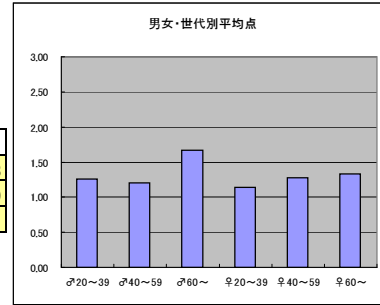

m3			
順位	放送局	番組名	人数
1	テレビ朝日	ビートたけしのTVタックル	18
2	TBS	時事放談	15
2	NHK	日曜討論	15
4	テレビ朝日	サンデー・フロントライン	9
5	フジテレビ	新報道2001	8
6	テレビ東京	田勢康弘の週刊ニュース新書	6

f3			
順位	放送局	番組名	人数
1	テレビ朝日	ビートたけしのTVタックル	9
2	フジテレビ	新報道2001	7
3	TBS	時事放談	6
4	NHK	日曜討論	5
4	テレビ朝日	サンデー・フロントライン	5
6	テレビ東京	田勢康弘の週刊ニュース新書	4

m3+f3合計			
順位	放送局	番組名	人数
1	テレビ朝日	ビートたけしのTVタックル	27
2	TBS	時事放談	21
3	NHK	日曜討論	20
4	フジテレビ	新報道2001	15
5	テレビ朝日	サンデー・フロントライン	14
6	テレビ東京	田勢康弘の週刊ニュース新書	10

●平均点1位
テレビ朝日「ビートたけしのTVタックル」

○放送日時 11/15(月) 21:00~21:54

○評価

	♂20~39	♂40~59	♂60~	♀20~39	♀40~59	♀60~	合計
年代	m1	m2	m3	f1	f2	f3	
点数	64	76	30	81	60	12	323
人数	51	63	18	71	47	9	259
平均点	1.25	1.21	1.67	1.14	1.28	1.33	1.25

○主なコメント

- ・ビートたけし氏のユーモア溢れる番組進行が良い
- ・庶民感覚での討論が良い

●平均点2位
NHK「日曜討論」

○放送日時 11/14(日) 9:00~10:00

○評価

	♂20~39	♂40~59	♂60~	♀20~39	♀40~59	♀60~	合計
年代	m1	m2	m3	f1	f2	f3	
点数	37	90	29	31	33	5	225
人数	36	67	15	39	27	5	189
平均点	1.03	1.34	1.93	0.79	1.22	1.00	1.19

○主なコメント

- ・司会が中立で公平感を感じる
- ・NHKらしく、手堅くまとまっている