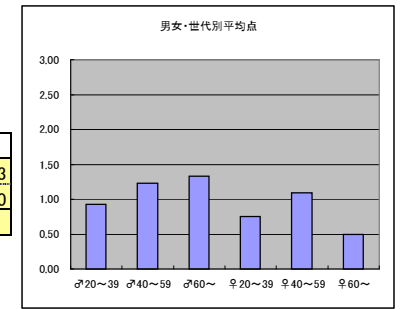

○放送日時 11/14(日) 9:00~10:00

○評価

	♂20~39	♂40~59	♂60~	♀20~39	♀40~59	♀60~	合計
年代	m1	m2	m3	f1	f2	f3	
点数	37	90	29	31	33	5	225
人数	36	67	15	39	27	5	189
平均点	1.03	1.34	1.93	0.79	1.22	1.00	1.19

○主なコメント

- ・司会が中立で公平感を感じる
- ・NHKらしく、手堅くまとまっている

●平均点3位
フジテレビ「新報道2001」

○放送日時 11/14(日) 7:30~8:55

○評価

	♂20~39	♂40~59	♂60~	♀20~39	♀40~59	♀60~	合計
年代	m1	m2	m3	f1	f2	f3	
点数	44	80	8	29	30	11	202
人数	39	56	8	41	24	7	175
平均点	1.13	1.43	1.00	0.71	1.25	1.57	1.15

○主なコメント

- ・政治だけでなく現代社会の問題も取り上げていてバランスが良い
- ・討論の後に特集が組まれている点も良い

●平均点4位
テレビ東京「田勢康弘の週刊ニュース新書」

○放送日時 11/13(土) 11:00~11:55

○評価

	♂20~39	♂40~59	♂60~	♀20~39	♀40~59	♀60~	合計
年代	m1	m2	m3	f1	f2	f3	
得点	26	53	8	21	23	2	133
人数	28	43	6	28	21	4	130
平均点	0.93	1.23	1.33	0.75	1.10	0.50	1.02

○主なコメント

- ・分かりやすく内容も深い
- ・内容がシビアでもスタジオにいるネコが場を和ませている

●平均点5位
TBS「時事放談」

○放送日時 11/14(日) 6:00~6:45

○評価

	♂20~39	♂40~59	♂60~	♀20~39	♀40~59	♀60~	合計
年代	m1	m2	m3	f1	f2	f3	
点数	17	59	21	24	23	9	153
人数	23	53	15	35	31	6	163
平均点	0.74	1.11	1.40	0.69	0.74	1.50	0.94