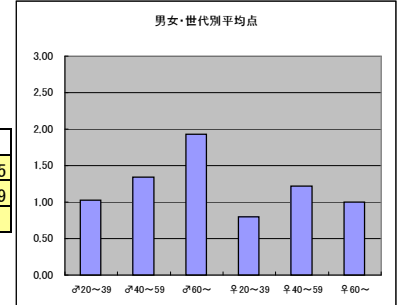

m3+f3合計			
順位	放送局	番組名	人数
1	テレビ朝日	ビートたけしのTVタックル	27
2	TBS	時事放談	21
3	NHK	日曜討論	20
4	フジテレビ	新報道2001	15
5	テレビ朝日	サンデー・フロントライン	14
6	テレビ東京	田勢康弘の週刊ニュース新書	10

●平均点1位
テレビ朝日「ビートたけしのTVタックル」

○放送日時 11/15(月) 21:00~21:54

○評価

	♂20~39	♂40~59	♂60~	♀20~39	♀40~59	♀60~	合計
年代	m1	m2	m3	f1	f2	f3	
点数	64	76	30	81	60	12	323
人数	51	63	18	71	47	9	259
平均点	1.25	1.21	1.67	1.14	1.28	1.33	1.25

○主なコメント

- ・ビートたけし氏のユーモア溢れる番組進行が良い
- ・庶民感覚での討論が良い

●平均点2位
NHK「日曜討論」

○放送日時 11/14(日) 9:00~10:00

○評価

	♂20~39	♂40~59	♂60~	♀20~39	♀40~59	♀60~	合計
年代	m1	m2	m3	f1	f2	f3	
点数	37	90	29	31	33	5	225
人数	36	67	15	39	27	5	189
平均点	1.03	1.34	1.93	0.79	1.22	1.00	1.19

○主なコメント

- ・司会が中立で公平感を感じる
- ・NHKらしく、手堅くまとまっている