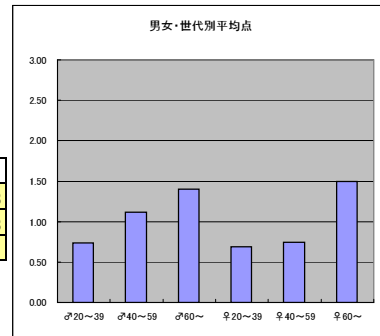

- ・政治だけでなく現代社会の問題も取り上げていてバランスが良い
- ・討論の後に特集が組まれている点も良い

●平均点4位
テレビ東京「田勢康弘の週刊ニュース新書」

○放送日時 11/13(土) 11:00~11:55

○評価

	♂20~39	♂40~59	♂60~	♀20~39	♀40~59	♀60~	合計
年代	m1	m2	m3	f1	f2	f3	
得点	26	53	8	21	23	2	133
人数	28	43	6	28	21	4	130
平均点	0.93	1.23	1.33	0.75	1.10	0.50	1.02

○主なコメント

- ・分かりやすく内容も深い
- ・内容がシビアでもスタジオにいるネコが場を和ませている

●平均点5位
TBS「時事放談」

○放送日時 11/14(日) 6:00~6:45

○評価

	♂20~39	♂40~59	♂60~	♀20~39	♀40~59	♀60~	合計
年代	m1	m2	m3	f1	f2	f3	
点数	17	59	21	24	23	9	153
人数	23	53	15	35	31	6	163
平均点	0.74	1.11	1.40	0.69	0.74	1.50	0.94

○主なコメント

- ・朝早い時間帯でゆったりと視聴できる

●平均点6位
テレビ朝日「サンデー・フロントライン」

○放送日時 11/14(日) 10:00~11:45

○評価

	♂20~39	♂40~59	♂60~	♀20~39	♀40~59	♀60~	合計
年代	m1	m2	m3	f1	f2	f3	
得点	25	52	12	29	19	4	141
人数	34	50	9	38	21	5	157
平均点	0.74	1.04	1.33	0.76	0.90	0.80	0.90