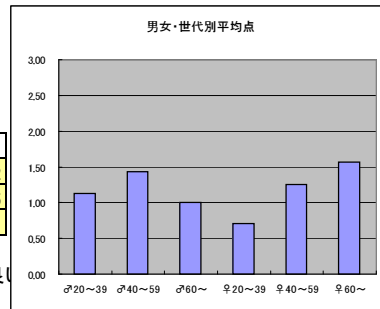

	♂20~39	♂40~59	♂60~	♀20~39	♀40~59	♀60~	合計
年代	m1	m2	m3	f1	f2	f3	
点数	64	76	30	81	60	12	323
人数	51	63	18	71	47	9	259
平均点	1.25	1.21	1.67	1.14	1.28	1.33	1.25

○主なコメント

- ・ビートたけし氏のユーモア溢れる番組進行が良い
- ・庶民感覚での討論が良い

●平均点2位
NHK「日曜討論」

○放送日時 11/14(日) 9:00~10:00

○評価

	♂20~39	♂40~59	♂60~	♀20~39	♀40~59	♀60~	合計
年代	m1	m2	m3	f1	f2	f3	
点数	37	90	29	31	33	5	225
人数	36	67	15	39	27	5	189
平均点	1.03	1.34	1.93	0.79	1.22	1.00	1.19

○主なコメント

- ・司会が中立で公平感を感じる
- ・NHKらしく、手堅くまとまっている

●平均点3位
フジテレビ「新報道2001」

○放送日時 11/14(日) 7:30~8:55

○評価

	♂20~39	♂40~59	♂60~	♀20~39	♀40~59	♀60~	合計
年代	m1	m2	m3	f1	f2	f3	
点数	44	80	8	29	30	11	202
人数	39	56	8	41	24	7	175
平均点	1.13	1.43	1.00	0.71	1.25	1.57	1.15

○主なコメント

- ・政治だけでなく現代社会の問題も取り上げていてバランスが良い
- ・討論の後に特集が組まれている点も良い

●平均点4位
テレビ東京「田勢康弘の週刊ニュース新書」

○放送日時 11/13(土) 11:00~11:55

○評価

	♂20~39	♂40~59	♂60~	♀20~39	♀40~59	♀60~	合計
年代	m1	m2	m3	f1	f2	f3	
得点	26	53	8	21	23	2	133
人数	28	43	6	28	21	4	130
平均点	0.93	1.23	1.33	0.75	1.10	0.50	1.02