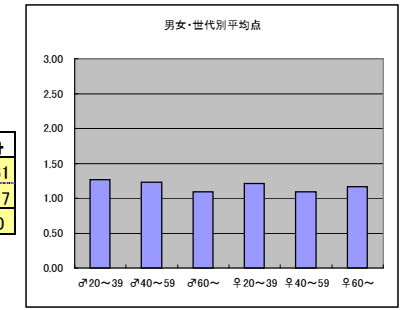

○主なコメント

- ・難しい問題が多く、勉強になる
- ・きちんとした解説があって良い

●平均点3位
テレビ朝日「Qさま!!」

○放送日時 9/13(月) 20:00~20:54

○評価

	♂20~39	♂40~59	♂60~	♀20~39	♀40~59	♀60~	合計
年代	m1	m2	m3	f1	f2	f3	
点数	62	52	8	74	56	4	256
人数	52	45	9	48	36	4	194
平均点	1.19	1.16	0.89	1.54	1.56	1.00	1.32

○主なコメント

- ・問題のレベルが高く楽しめる
- ・漢字の読み書きや歴史など勉強になる

●平均点4位
テレビ朝日「アタック25」

○放送日時 9/12(日) 13:25~13:55

○評価

	♂20~39	♂40~59	♂60~	♀20~39	♀40~59	♀60~	合計
年代	m1	m2	m3	f1	f2	f3	
得点	66	69	12	64	36	14	261
人数	52	56	11	53	33	12	217
平均点	1.27	1.23	1.09	1.21	1.09	1.17	1.20

○主なコメント

- ・スタンダードの良さがある
- ・家族で安心して楽しめる

●平均点5位
TBS「さんまのSUPERからくりTV」

○放送日時 9/12(日) 19:00~19:57

○評価

	♂20~39	♂40~59	♂60~	♀20~39	♀40~59	♀60~	合計
年代	m1	m2	m3	f1	f2	f3	
点数	39	55	11	73	46	14	238
人数	42	51	13	55	37	11	209
平均点	0.93	1.08	0.85	1.33	1.24	1.27	1.14