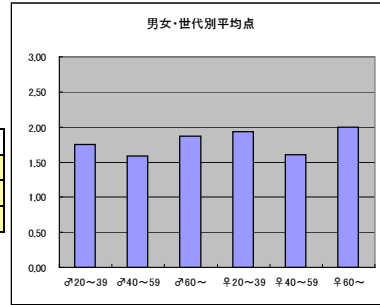

m1+f1合計			
順位	放送局	番組名	人数
1	TBS	世界ふしぎ発見!	147
2	フジテレビ	熱血!平成教育学院	118
3	テレビ朝日	アタック25	105
4	テレビ朝日	Qさま!!	100
5	TBS	さんまのSUPERからくりTV	97

m2+f2合計			
順位	放送局	番組名	人数
1	TBS	世界ふしぎ発見!	121
2	フジテレビ	熱血!平成教育学院	107
3	テレビ朝日	アタック25	89
4	TBS	さんまのSUPERからくりTV	88
5	テレビ朝日	Qさま!!	81

m3+f3合計			
順位	放送局	番組名	人数
1	TBS	世界ふしぎ発見!	37
2	フジテレビ	熱血!平成教育学院	26
3	TBS	びったんこカン・カン	25
4	TBS	さんまのSUPERからくりTV	24
5	テレビ朝日	アタック25	23

●平均点1位
TBS「世界ふしぎ発見！」

○放送日時 9/11(土) 21:00~21:54

○評価

	♂20~39	♂40~59	♂60~	♀20~39	♀40~59	♀60~	合計
年代	m1	m2	m3	f1	f2	f3	
点数	126	111	43	145	82	28	535
人数	72	70	23	75	51	14	305
平均点	1.75	1.59	1.87	1.93	1.61	2.00	1.75

○主なコメント

- ・旅行気分を味わえる
- ・様々な国の歴史を知ることができて楽しい

●平均点2位
フジテレビ「熱血！平成教育学院」

○放送日時 9/12(日) 19:00~19:58

○評価

	♂20~39	♂40~59	♂60~	♀20~39	♀40~59	♀60~	合計
年代	m1	m2	m3	f1	f2	f3	
点数	92	91	23	78	60	13	357
人数	62	64	17	56	43	9	251
平均点	1.48	1.42	1.35	1.39	1.40	1.44	1.42