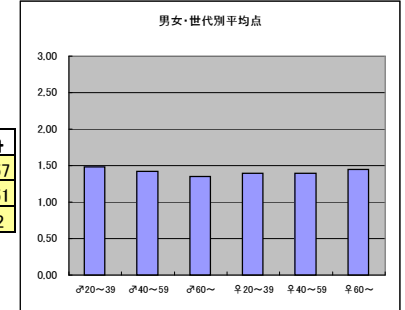

m3+f3合計			
順位	放送局	番組名	人数
1	TBS	世界ふしぎ発見!	37
2	フジテレビ	熱血!平成教育学院	26
3	TBS	びったんこカン・カン	25
4	TBS	さんまのSUPERからくりTV	24
5	テレビ朝日	アタック25	23

●平均点1位
TBS「世界ふしぎ発見！」

○放送日時 9/11(土) 21:00~21:54

○評価

	♂20~39	♂40~59	♂60~	♀20~39	♀40~59	♀60~	合計
年代	m1	m2	m3	f1	f2	f3	
点数	126	111	43	145	82	28	535
人数	72	70	23	75	51	14	305
平均点	1.75	1.59	1.87	1.93	1.61	2.00	1.75

○主なコメント

- ・旅行気分を味わえる
- ・様々な国の歴史を知ることができて楽しい

●平均点2位
フジテレビ「熱血！平成教育学院」

○放送日時 9/12(日) 19:00~19:58

○評価

	♂20~39	♂40~59	♂60~	♀20~39	♀40~59	♀60~	合計
年代	m1	m2	m3	f1	f2	f3	
点数	92	91	23	78	60	13	357
人数	62	64	17	56	43	9	251
平均点	1.48	1.42	1.35	1.39	1.40	1.44	1.42

○主なコメント

- ・難しい問題が多く、勉強になる
- ・きちんとした解説があって良い

●平均点3位
テレビ朝日「Qさま!!」

○放送日時 9/13(月) 20:00~20:54

○評価

	♂20~39	♂40~59	♂60~	♀20~39	♀40~59	♀60~	合計
年代	m1	m2	m3	f1	f2	f3	
点数	62	52	8	74	56	4	256
人数	52	45	9	48	36	4	194
平均点	1.19	1.16	0.89	1.54	1.56	1.00	1.32