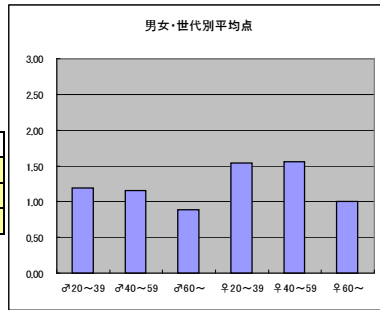

○主なコメント

- ・旅行気分を味わえる
- ・様々な国の歴史を知ることができて楽しい

●平均点2位
フジテレビ「熱血！平成教育学院」

○放送日時 9/12(日) 19:00~19:58

○評価

	♂20~39	♂40~59	♂60~	♀20~39	♀40~59	♀60~	合計
年代	m1	m2	m3	f1	f2	f3	
点数	92	91	23	78	60	13	357
人数	62	64	17	56	43	9	251
平均点	1.48	1.42	1.35	1.39	1.40	1.44	1.42

○主なコメント

- ・難しい問題が多く、勉強になる
- ・きちんとした解説があって良い

●平均点3位
テレビ朝日「Qさま!!」

○放送日時 9/13(月) 20:00~20:54

○評価

	♂20~39	♂40~59	♂60~	♀20~39	♀40~59	♀60~	合計
年代	m1	m2	m3	f1	f2	f3	
点数	62	52	8	74	56	4	256
人数	52	45	9	48	36	4	194
平均点	1.19	1.16	0.89	1.54	1.56	1.00	1.32

○主なコメント

- ・問題のレベルが高く楽しめる
- ・漢字の読み書きや歴史など勉強になる

●平均点4位
テレビ朝日「アタック25」

○放送日時 9/12(日) 13:25~13:55

○評価

	♂20~39	♂40~59	♂60~	♀20~39	♀40~59	♀60~	合計
年代	m1	m2	m3	f1	f2	f3	
得点	66	69	12	64	36	14	261
人数	52	56	11	53	33	12	217
平均点	1.27	1.23	1.09	1.21	1.09	1.17	1.20