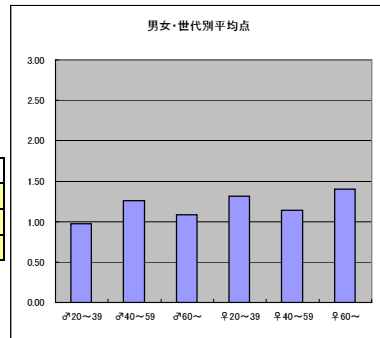

m3+f3合計			
順位	放送局	番組名	人数
1	TBS	情熱大陸	108
1	テレビ東京	ガイアの夜明け	108
3	NHK	NHKスペシャル	105
4	テレビ東京	ソロモン流	85
5	テレビ東京	ルビコンの決断	78

●平均点1位
TBS「情熱大陸」

○放送日時 8/1(日) 23:00~23:30

○評価

	♂20~39	♂40~59	♂60~	♀20~39	♀40~59	♀60~	合計
年代	m1	m2	m3	f1	f2	f3	
点数	70	85	16	117	76	11	375
人数	46	57	12	64	51	6	236
平均点	1.52	1.49	1.33	1.83	1.49	1.83	1.59

○主なコメント

- ・旬の人物を取り上げるので興味深い
- ・明日からまた仕事を頑張ろうという元気を与えてくれる

●平均点3位
NHK「NHKスペシャル」

○放送日時 8/1(日) 21:00~22:15

○評価

	♂20~39	♂40~59	♂60~	♀20~39	♀40~59	♀60~	合計
年代	m1	m2	m3	f1	f2	f3	
点数	48	115	38	50	58	13	322
人数	35	61	20	40	44	10	210
平均点	1.37	1.89	1.90	1.25	1.32	1.30	1.53

○主なコメント

- ・深く掘り下げて取材しており、見ごたえがある
- ・歴史の秘話が聞けて面白い

●平均点5位
テレビ東京「ソロモン流」

○放送日時 8/1(日) 21:54~22:48

○評価

	♂20~39	♂40~59	♂60~	♀20~39	♀40~59	♀60~	合計
年代	m1	m2	m3	f1	f2	f3	
点数	32	54	13	67	48	7	221
人数	33	43	12	51	42	5	186
平均点	0.97	1.26	1.08	1.31	1.14	1.40	1.19

○主なコメント

- ・出演者の人選が良い
- ・日曜の夜としては気楽にみられる

●平均点2位
テレビ東京「ガイアの夜明け」

○放送日時 8/3(火) 22:00~22:54

○評価

	♂20~39	♂40~59	♂60~	♀20~39	♀40~59	♀60~	合計
年代	m1	m2	m3	f1	f2	f3	
点数	72	103	27	85	59	14	360
人数	44	65	16	52	43	9	229
平均点	1.64	1.58	1.69	1.63	1.37	1.56	1.57