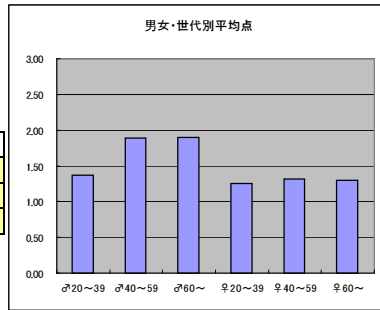

m3+f3合計			
順位	放送局	番組名	人数
1	TBS	情熱大陸	108
1	テレビ東京	ガイアの夜明け	108
3	NHK	NHKスペシャル	105
4	テレビ東京	ソロモン流	85
5	テレビ東京	ルビコンの決断	78

●平均点1位
TBS「情熱大陸」

○放送日時 8/1(日) 23:00~23:30

○評価

	♂20~39	♂40~59	♂60~	♀20~39	♀40~59	♀60~	合計
年代	m1	m2	m3	f1	f2	f3	
点数	70	85	16	117	76	11	375
人数	46	57	12	64	51	6	236
平均点	1.52	1.49	1.33	1.83	1.49	1.83	1.59

○主なコメント

- ・旬の人物を取り上げるので興味深い
- ・明日からまた仕事を頑張ろうという元気を与えてくれる

●平均点3位
NHK「NHKスペシャル」

○放送日時 8/1(日) 21:00~22:15

○評価

	♂20~39	♂40~59	♂60~	♀20~39	♀40~59	♀60~	合計
年代	m1	m2	m3	f1	f2	f3	
点数	48	115	38	50	58	13	322
人数	35	61	20	40	44	10	210
平均点	1.37	1.89	1.90	1.25	1.32	1.30	1.53

○主なコメント

- ・深く掘り下げて取材しており、見ごたえがある
- ・歴史の秘話が聞けて面白い

●平均点5位
テレビ東京「ソロモン流」

○放送日時 8/1(日) 21:54~22:48

○評価

	♂20~39	♂40~59	♂60~	♀20~39	♀40~59	♀60~	合計
年代	m1	m2	m3	f1	f2	f3	
点数	32	54	13	67	48	7	221
人数	33	43	12	51	42	5	186
平均点	0.97	1.26	1.08	1.31	1.14	1.40	1.19

○主なコメント

- ・出演者の人選が良い
- ・日曜の夜としては気楽にみられる

●平均点2位
テレビ東京「ガイアの夜明け」

○放送日時 8/3(火) 22:00~22:54

○評価

	♂20~39	♂40~59	♂60~	♀20~39	♀40~59	♀60~	合計
年代	m1	m2	m3	f1	f2	f3	
点数	72	103	27	85	59	14	360
人数	44	65	16	52	43	9	229
平均点	1.64	1.58	1.69	1.63	1.37	1.56	1.57