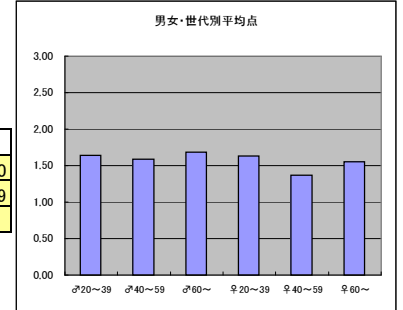

○主なコメント

- ・深く掘り下げて取材しており、見ごたえがある
- ・歴史の秘話が聞けて面白い

●平均点5位
テレビ東京「ソロモン流」

○放送日時 8/1(日) 21:54~22:48

○評価

	♂20~39	♂40~59	♂60~	♀20~39	♀40~59	♀60~	合計
年代	m1	m2	m3	f1	f2	f3	
点数	32	54	13	67	48	7	221
人数	33	43	12	51	42	5	186
平均点	0.97	1.26	1.08	1.31	1.14	1.40	1.19

○主なコメント

- ・出演者の人選が良い
- ・日曜の夜としては気楽にみられる

●平均点2位
テレビ東京「ガイアの夜明け」

○放送日時 8/3(火) 22:00~22:54

○評価

	♂20~39	♂40~59	♂60~	♀20~39	♀40~59	♀60~	合計
年代	m1	m2	m3	f1	f2	f3	
点数	72	103	27	85	59	14	360
人数	44	65	16	52	43	9	229
平均点	1.64	1.58	1.69	1.63	1.37	1.56	1.57

○主なコメント

- ・経済の話題性のあるものを紹介していて面白い
- ・仕事のネタになる

●平均点4位
テレビ東京「ルビコンの決断」

○放送日時 8/5(木) 22:00~22:54

○評価

	♂20~39	♂40~59	♂60~	♀20~39	♀40~59	♀60~	合計
年代	m1	m2	m3	f1	f2	f3	
得点	36	67	22	38	36	6	205
人数	32	49	14	39	29	6	169
平均点	1.13	1.37	1.57	0.97	1.24	1.00	1.21