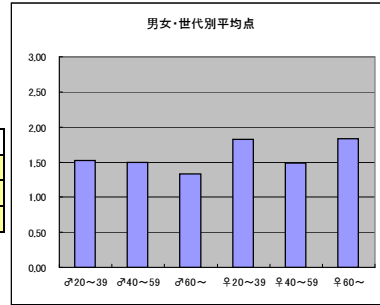

f合計			
順位	放送局	番組名	人数
1	TBS	情熱大陸	121
2	テレビ東京	ガイアの夜明け	104
3	テレビ東京	ソロモン流	98
4	NHK	NHKスペシャル	94
5	テレビ東京	ルビコンの決断	74

m3+f3合計			
順位	放送局	番組名	人数
1	TBS	情熱大陸	108
1	テレビ東京	ガイアの夜明け	108
3	NHK	NHKスペシャル	105
4	テレビ東京	ソロモン流	85
5	テレビ東京	ルビコンの決断	78

m1+f1合計			
順位	放送局	番組名	人数
1	TBS	情熱大陸	110
2	テレビ東京	ガイアの夜明け	96
3	テレビ東京	ソロモン流	84
4	NHK	NHKスペシャル	75
5	テレビ東京	ルビコンの決断	71

m2+f2合計			
順位	放送局	番組名	人数
1	TBS	情熱大陸	108
1	テレビ東京	ガイアの夜明け	108
3	NHK	NHKスペシャル	105
4	テレビ東京	ソロモン流	85
5	テレビ東京	ルビコンの決断	78

m3+f3合計			
順位	放送局	番組名	人数
1	TBS	情熱大陸	108
1	テレビ東京	ガイアの夜明け	108
3	NHK	NHKスペシャル	105
4	テレビ東京	ソロモン流	85
5	テレビ東京	ルビコンの決断	78

●平均点1位
TBS「情熱大陸」

○放送日時 8/1(日) 23:00~23:30

○評価

	♂20~39	♂40~59	♂60~	♀20~39	♀40~59	♀60~	合計
年代	m1	m2	m3	f1	f2	f3	
点数	70	85	16	117	76	11	375
人数	46	57	12	64	51	6	236
平均点	1.52	1.49	1.33	1.83	1.49	1.83	1.59