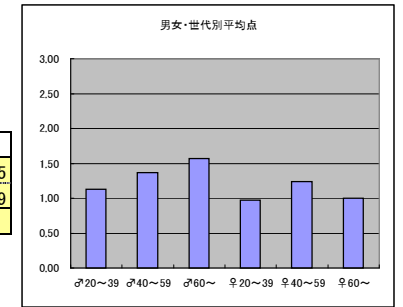

○主なコメント

- ・出演者の人選が良い
- ・日曜の夜としては気楽にみられる

●平均点2位
テレビ東京「ガイアの夜明け」

○放送日時 8/3(火) 22:00~22:54

○評価

	♂20~39	♂40~59	♂60~	♀20~39	♀40~59	♀60~	合計
年代	m1	m2	m3	f1	f2	f3	
点数	72	103	27	85	59	14	360
人数	44	65	16	52	43	9	229
平均点	1.64	1.58	1.69	1.63	1.37	1.56	1.57

○主なコメント

- ・経済の話題性のあるものを紹介していて面白い
- ・仕事のネタになる

●平均点4位
テレビ東京「ルビコンの決断」

○放送日時 8/5(木) 22:00~22:54

○評価

	♂20~39	♂40~59	♂60~	♀20~39	♀40~59	♀60~	合計
年代	m1	m2	m3	f1	f2	f3	
得点	36	67	22	38	36	6	205
人数	32	49	14	39	29	6	169
平均点	1.13	1.37	1.57	0.97	1.24	1.00	1.21