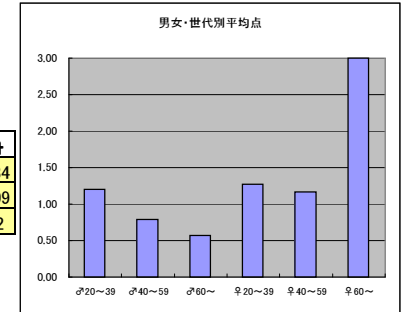

m3+f3合計			
順位	放送局	番組名	人数
1	NHK	サンデースポーツ	26
2	NHK	土曜スポーツタイム	17
3	フジテレビ	すぽると	15
4	テレビ東京	neo sports	10
5	TBS	スパサカ	8

●平均点1位  
NHK「サンデースポーツ」

○放送日時 6/13(日) 21:50～22:40

○評価

	♂20～39	♂40～59	♂60～	♀20～39	♀40～59	♀60～	合計
年代	m1	m2	m3	f1	f2	f3	
点数	113	112	32	48	49	9	363
人数	76	78	21	42	39	5	261
平均点	1.49	1.44	1.52	1.14	1.26	1.80	1.39

○主なコメント

- ・早い時間帯で見やすい
- ・効率的に内容がまとまっている

●平均点4位  
テレビ朝日「やべっちF.C.」

○放送日時 6/13(日) 23:55～24:30

○評価

	♂20～39	♂40～59	♂60～	♀20～39	♀40～59	♀60～	合計
年代	m1	m2	m3	f1	f2	f3	
点数	78	33	4	74	42	3	234
人数	65	42	7	58	36	1	209
平均点	1.20	0.79	0.57	1.28	1.17	3.00	1.12

○主なコメント

- ・サッカー専門番組は少ないので貴重
- ・矢部さんの普通のサッカー好きの目線が良い

●平均点2位  
フジテレビ「すぽると」

○放送日時 6/10(木)～16(水)  
23:55～24:35(月・火・木・日)25:20～25:45(水・土)24:23～25:05(金)

○評価

	♂20～39	♂40～59	♂60～	♀20～39	♀40～59	♀60～	合計
年代	m1	m2	m3	f1	f2	f3	
点数	139	69	12	109	49	2	380
人数	88	55	13	77	45	2	280
平均点	1.58	1.25	0.92	1.42	1.09	1.00	1.36