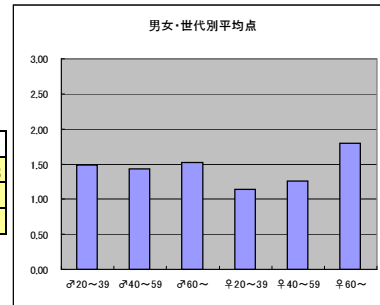

m1+f1合計			
順位	放送局	番組名	人数
1	フジテレビ	すぽると	165
2	テレビ朝日	やべっちF.C.	123
3	NHK	サンデースポーツ	118
4	テレビ東京	neo sports	104
5	NHK	土曜スポーツタイム	96

m2+f2合計			
順位	放送局	番組名	人数
1	NHK	サンデースポーツ	117
2	フジテレビ	すぽると	100
3	NHK	土曜スポーツタイム	89
4	テレビ朝日	やべっちF.C.	78
5	テレビ東京	neo sports	74

m3+f3合計			
順位	放送局	番組名	人数
1	NHK	サンデースポーツ	26
2	NHK	土曜スポーツタイム	17
3	フジテレビ	すぽると	15
4	テレビ東京	neo sports	10
5	TBS	スパサカ	8

●平均点1位  
NHK「サンデースポーツ」

○放送日時 6/13(日) 21:50～22:40

○評価

	♂20～39	♂40～59	♂60～	♀20～39	♀40～59	♀60～	合計
年代	m1	m2	m3	f1	f2	f3	
点数	113	112	32	48	49	9	363
人数	76	78	21	42	39	5	261
平均点	1.49	1.44	1.52	1.14	1.26	1.80	1.39

○主なコメント

- ・早い時間帯で見やすい
- ・効率的に内容がまとまっている

●平均点4位  
テレビ朝日「やべっちF.C.」

○放送日時 6/13(日) 23:55～24:30

○評価

	♂20～39	♂40～59	♂60～	♀20～39	♀40～59	♀60～	合計
年代	m1	m2	m3	f1	f2	f3	
点数	78	33	4	74	42	3	234
人数	65	42	7	58	36	1	209
平均点	1.20	0.79	0.57	1.28	1.17	3.00	1.12