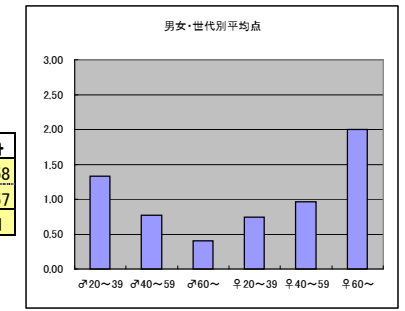

○主なコメント

- ・サッカー専門番組は少ないので貴重
- ・矢部さんの普通のサッカー好きの目線が良い

●平均点2位  
フジテレビ「すぽると」

○放送日時 6/10(木)～16(水)  
23:55～24:35(月・火・木・日)25:20～25:45(水・土)24:23～25:05(金)

○評価

	♂20～39	♂40～59	♂60～	♀20～39	♀40～59	♀60～	合計
年代	m1	m2	m3	f1	f2	f3	
点数	139	69	12	109	49	2	380
人数	88	55	13	77	45	2	280
平均点	1.58	1.25	0.92	1.42	1.09	1.00	1.36

○主なコメント

- ・選手へのインタビューや対談が多く、選手を身近に感じられる
- ・話題豊富で楽しい番組

●平均点5位  
テレビ朝日「GET SPORTS」

○放送日時 6/13(日) 24:30～26:25

○評価

	♂20～39	♂40～59	♂60～	♀20～39	♀40～59	♀60～	合計
年代	m1	m2	m3	f1	f2	f3	
得点	80	24	2	26	24	2	158
人数	60	31	5	35	25	1	157
平均点	1.33	0.77	0.40	0.74	0.96	2.00	1.01

○主なコメント

- ・選手に密着し、深く掘り下げる構成が興味深い
- ・企画が秀逸

●平均点3位  
NHK「土曜スポーツタイム」

○放送日時 6/12(土) 22:30～23:15

○評価

	♂20～39	♂40～59	♂60～	♀20～39	♀40～59	♀60～	合計
年代	m1	m2	m3	f1	f2	f3	
点数	77	73	17	24	43	2	236
人数	66	57	15	30	32	2	202
平均点	1.17	1.28	1.13	0.80	1.34	1.00	1.17