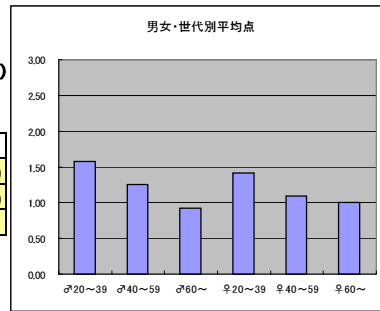

○主なコメント

- ・早い時間帯で見やすい
- ・効率的に内容がまとまっている

●平均点4位  
テレビ朝日「やべっちF.C.」

○放送日時 6/13(日) 23:55～24:30

○評価

	♂20～39	♂40～59	♂60～	♀20～39	♀40～59	♀60～	合計
年代	m1	m2	m3	f1	f2	f3	
点数	78	33	4	74	42	3	234
人数	65	42	7	58	36	1	209
平均点	1.20	0.79	0.57	1.28	1.17	3.00	1.12

○主なコメント

- ・サッカー専門番組は少ないので貴重
- ・矢部さんの普通のサッカー好きの目線が良い

●平均点2位  
フジテレビ「すぽると」

○放送日時 6/10(木)～16(水)  
23:55～24:35(月・火・木・日)25:20～25:45(水・土)24:23～25:05(金)

○評価

	♂20～39	♂40～59	♂60～	♀20～39	♀40～59	♀60～	合計
年代	m1	m2	m3	f1	f2	f3	
点数	139	69	12	109	49	2	380
人数	88	55	13	77	45	2	280
平均点	1.58	1.25	0.92	1.42	1.09	1.00	1.36

○主なコメント

- ・選手へのインタビューや対談が多く、選手を身近に感じられる
- ・話題豊富で楽しい番組

●平均点5位  
テレビ朝日「GET SPORTS」

○放送日時 6/13(日) 24:30～26:25

○評価

	♂20～39	♂40～59	♂60～	♀20～39	♀40～59	♀60～	合計
年代	m1	m2	m3	f1	f2	f3	
得点	80	24	2	26	24	2	158
人数	60	31	5	35	25	1	157
平均点	1.33	0.77	0.40	0.74	0.96	2.00	1.01

○主なコメント

- ・選手に密着し、深く掘り下げる構成が興味深い
- ・企画が秀逸

●平均点3位  
NHK「土曜スポーツタイム」

○放送日時 6/12(土) 22:30～23:15

○評価

	♂20～39	♂40～59	♂60～	♀20～39	♀40～59	♀60～	合計
年代	m1	m2	m3	f1	f2	f3	
点数	77	73	17	24	43	2	236
人数	66	57	15	30	32	2	202
平均点	1.17	1.28	1.13	0.80	1.34	1.00	1.17