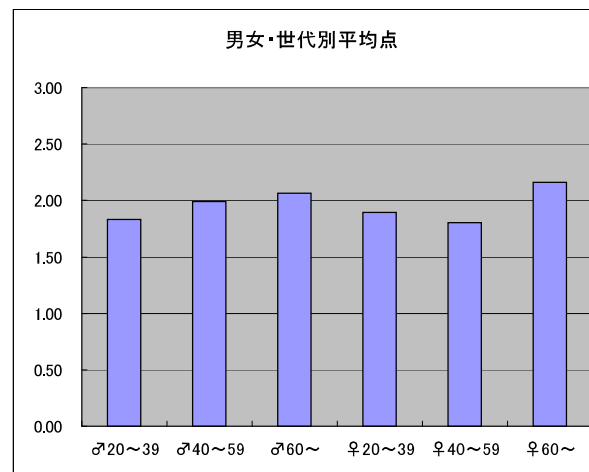

m3+f3合計			
NHK	龍馬伝	51	人
CX	不毛地帯	26	人
EX	相棒	24	人
TBS	赤かぶ検事京都篇	24	人
TBS	ハンチョウ〜神南署安積班	21	人

平均点1位
NHK「龍馬伝」

○放送日時 2/7(日) 20:00~20:45

○評価

年代	♂20~39 m1	♂40~59 m2	♂60~ m3	♀20~39 f1	♀40~59 f2	♀60~ f3	合計	(参考) マイナス
点数	121	185	66	157	119	41	689	
人数	66	93	32	83	66	19	359	2
平均点	1.83	1.99	2.06	1.89	1.80	2.16	1.92	

○主なコメント

- ・坂本龍馬を新たな切り口で捉えようとしていることは興味深い
- ・岩崎弥太郎に物語を語らせる構成が非常に面白い
- ・映像が映画のような臨場感がある

平均点2位
CX「不毛地帯」

○放送日時 2/4(木) 22:00~22:54

○評価

年代	♂20~39 m1	♂40~59 m2	♂60~ m3	♀20~39 f1	♀40~59 f2	♀60~ f3	合計	(参考) マイナス
点数	83	94	33	98	78	19	405	
人数	50	56	15	59	50	11	241	2
平均点	1.66	1.68	2.20	1.66	1.56	1.73	1.68	