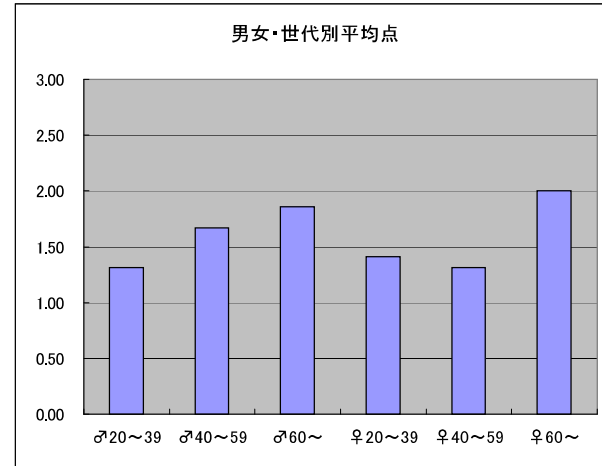

平均点3位
EX「相棒」

○放送日時 2/3(水) 21:00~21:54

○評価

年代	♂20~39 m1	♂40~59 m2	♂60~ m3	♀20~39 f1	♀40~59 f2	♀60~ f3	合計	(参考) マイナス
点数	46	75	26	86	50	20	303	0
人数	35	45	14	61	38	10	203	
平均点	1.31	1.67	1.86	1.41	1.32	2.00	1.49	

○主なコメント

- ・人間の心情、事件のトリックなど丁寧に作り上げている
- ・落ち着いた展開で見やすい。定番だが見飽きない作り