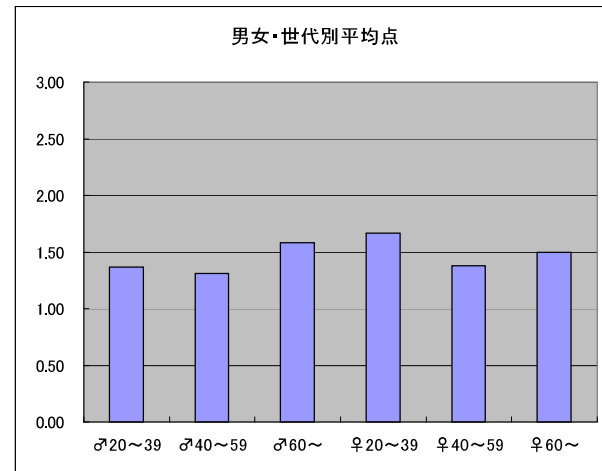

平均点4位
CX「コード・ブルー ドクターヘリ緊急救命 2nd season」

○放送日時 2/1(月) 21:00~21:54

○評価

年代	♂20~39 m1	♂40~59 m2	♂60~ m3	♀20~39 f1	♀40~59 f2	♀60~ f3	合計	(参考) マイナス
点数	52	63	19	115	62	6	317	
人数	38	48	12	69	45	4	216	2
平均点	1.37	1.31	1.58	1.67	1.38	1.50	1.47	

○主なコメント

- ・救命医療の切実な現場と研修医の成長がうまく表現されている
- ・毎回感動する場面があり楽しみ