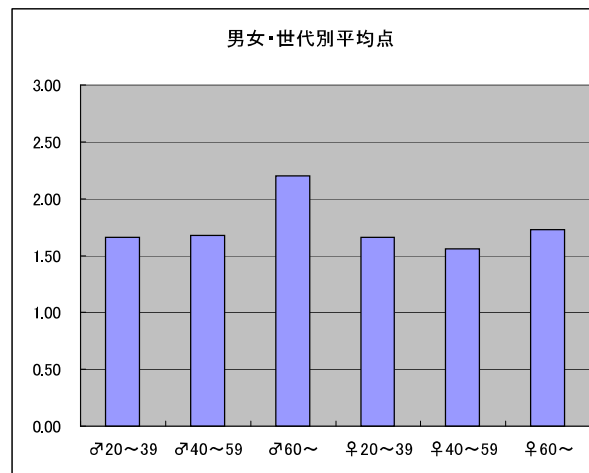

m3+f3合計			
NHK	龍馬伝	51	人
CX	不毛地帯	26	人
EX	相棒	24	人
TBS	赤かぶ検事京都篇	24	人
TBS	ハンチョウ〜神南署安積班	21	人

平均点1位
NHK「龍馬伝」

○放送日時 2/7(日) 20:00~20:45

○評価

年代	♂20~39 m1	♂40~59 m2	♂60~ m3	♀20~39 f1	♀40~59 f2	♀60~ f3	合計	(参考) マイナス
点数	121	185	66	157	119	41	689	
人数	66	93	32	83	66	19	359	2
平均点	1.83	1.99	2.06	1.89	1.80	2.16	1.92	

○主なコメント

- ・坂本龍馬を新たな切り口で捉えようとしていることは興味深い
- ・岩崎弥太郎に物語を語らせる構成が非常に面白い
- ・映像が映画のような臨場感がある

平均点2位
CX「不毛地帯」

○放送日時 2/4(木) 22:00~22:54

○評価

年代	♂20~39 m1	♂40~59 m2	♂60~ m3	♀20~39 f1	♀40~59 f2	♀60~ f3	合計	(参考) マイナス
点数	83	94	33	98	78	19	405	
人数	50	56	15	59	50	11	241	2
平均点	1.66	1.68	2.20	1.66	1.56	1.73	1.68	

○主なコメント

- ・原作の時代背景が映像でうまく再現されている
- ・人物同士の駆け引きが興味深い

平均点3位
EX「相棒」

○放送日時 2/3(水) 21:00~21:54

○評価

年代	♂20~39 m1	♂40~59 m2	♂60~ m3	♀20~39 f1	♀40~59 f2	♀60~ f3	合計	(参考) マイナス
点数	46	75	26	86	50	20	303	0
人数	35	45	14	61	38	10	203	
平均点	1.31	1.67	1.86	1.41	1.32	2.00	1.49	