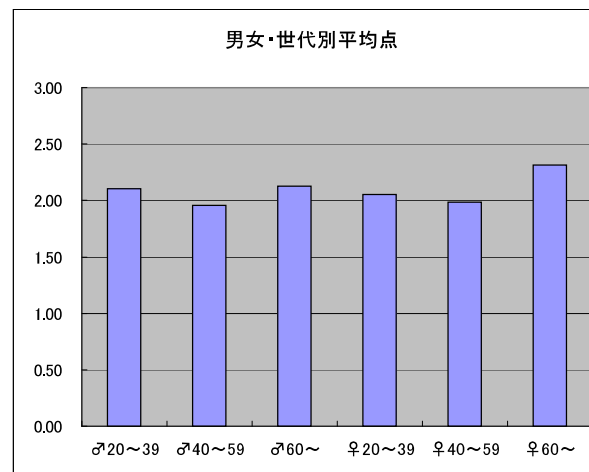

m3+f3合計		
NHK	第60回NHK紅白歌合戦	56 人
NTV	第86回東京箱根間往復大学駅伝競走	47 人
TBS	第54回全日本実業団駅伝	27 人
EX	学べるニュースSP池上彰がいま知りたいニュースを徹底解説！	27 人
TBS	第51回輝く！日本レコード大賞	25 人

平均点1位
NTV「第86回東京箱根間往復大学駅伝競走」

○放送日時 1/2(土) 7:00~14:05 1/3(日)7:00~14:18

○評価

年代	♂20~39	♂40~59	♂60~	♀20~39	♀40~59	♀60~	合計	(参考) マイナス
	m1	m2	m3	f1	f2	f3		
点数	162	233	66	195	115	37	808	
人数	77	119	31	95	58	16	396	1
平均点	2.10	1.96	2.13	2.05	1.98	2.31	2.04	

○主なコメント

- ・毎年、さまざまなドラマがあり感動する
- ・一年の始まりに元気をもらえる
- ・富士山や湘南の海など景色も楽しみ、お正月に見る番組としてふさわしい