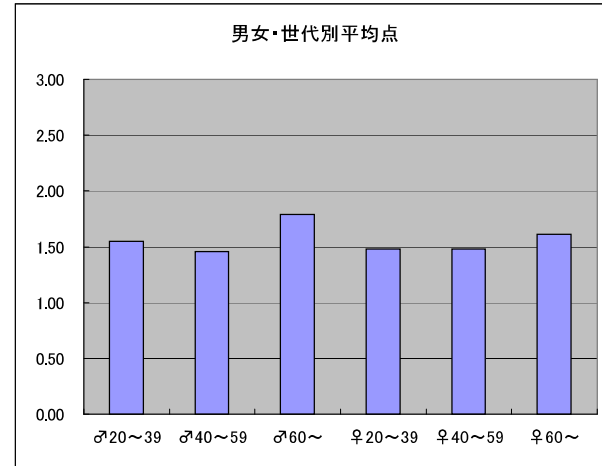

○評価

年代	♂20~39	♂40~59	♂60~	♀20~39	♀40~59	♀60~	合計	(参考) マイナス
	m1	m2	m3	f1	f2	f3		
点数	162	233	66	195	115	37	808	
人数	77	119	31	95	58	16	396	1
平均点	2.10	1.96	2.13	2.05	1.98	2.31	2.04	

○主なコメント

- ・毎年、さまざまなドラマがあり感動する
- ・一年の始まりに元気をもらえる
- ・富士山や湘南の海など景色も楽しみ、お正月に見る番組としてふさわしい

平均点2位
EX「学べるニュースSP 池上彰がいま知りたいニュースを徹底解説！」

○放送日時 12/29(火) 18:30~21:54

○評価

年代	♂20~39	♂40~59	♂60~	♀20~39	♀40~59	♀60~	合計	(参考) マイナス
	m1	m2	m3	f1	f2	f3		
点数	47	68	36	67	45	19	282	
人数	27	41	19	44	24	8	163	
平均点	1.74	1.66	1.89	1.52	1.88	2.38	1.73	

○主なコメント

- ・池上氏の説明はわかりやすく、勉強になる
- ・子供から大人まで楽しめる番組

平均点3位
NHK「第60回NHK紅白歌合戦」

○放送日時 12/31(木) 19:15～23:45

○評価

年代	♂20～39	♂40～59	♂60～	♀20～39	♀40～59	♀60～	合計	(参考) マイナス
	m1	m2	m3	f1	f2	f3		
点数	124	188	68	154	86	29	649	
人数	80	129	38	104	58	18	427	5
平均点	1.55	1.46	1.79	1.48	1.48	1.61	1.52	

○主なコメント

- ・ 家族で楽しめ、安心感がある
- ・ 60回記念大会という事で、シークレットゲストに見応えがあった

平均点4位
NTV「たけしの教科書には載らない日本人の謎2010」

○放送日時 1/2(土) 21:00～23:24

○評価

年代	♂20～39	♂40～59	♂60～	♀20～39	♀40～59	♀60～	合計	(参考) マイナス
	m1	m2	m3	f1	f2	f3		
点数	35	36	20	38	27	4	160	
人数	27	30	13	34	14	2	120	1
平均点	1.30	1.20	1.54	1.12	1.93	2.00	1.33	