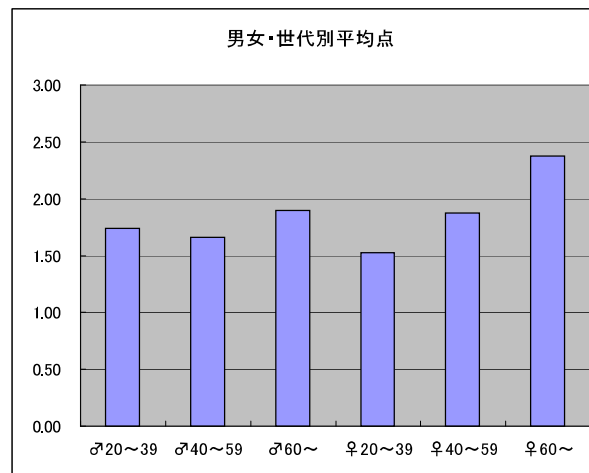

○評価

年代	♂20~39	♂40~59	♂60~	♀20~39	♀40~59	♀60~	合計	(参考) マイナス
	m1	m2	m3	f1	f2	f3		
点数	162	233	66	195	115	37	808	
人数	77	119	31	95	58	16	396	1
平均点	2.10	1.96	2.13	2.05	1.98	2.31	2.04	

○主なコメント

- ・毎年、さまざまなドラマがあり感動する
- ・一年の始まりに元気をもらえる
- ・富士山や湘南の海など景色も楽しみ、お正月に見る番組としてふさわしい

平均点2位
EX「学べるニュースSP 池上彰がいま知りたいニュースを徹底解説！」

○放送日時 12/29(火) 18:30~21:54

○評価

年代	♂20~39	♂40~59	♂60~	♀20~39	♀40~59	♀60~	合計	(参考) マイナス
	m1	m2	m3	f1	f2	f3		
点数	47	68	36	67	45	19	282	
人数	27	41	19	44	24	8	163	
平均点	1.74	1.66	1.89	1.52	1.88	2.38	1.73	

○主なコメント

- ・池上氏の説明はわかりやすく、勉強になる
- ・子供から大人まで楽しめる番組

平均点3位
NHK「第60回NHK紅白歌合戦」

○放送日時 12/31(木) 19:15～23:45

○評価

年代	♂20～39	♂40～59	♂60～	♀20～39	♀40～59	♀60～	合計	(参考) マイナス
	m1	m2	m3	f1	f2	f3		
点数	124	188	68	154	86	29	649	
人数	80	129	38	104	58	18	427	5
平均点	1.55	1.46	1.79	1.48	1.48	1.61	1.52	