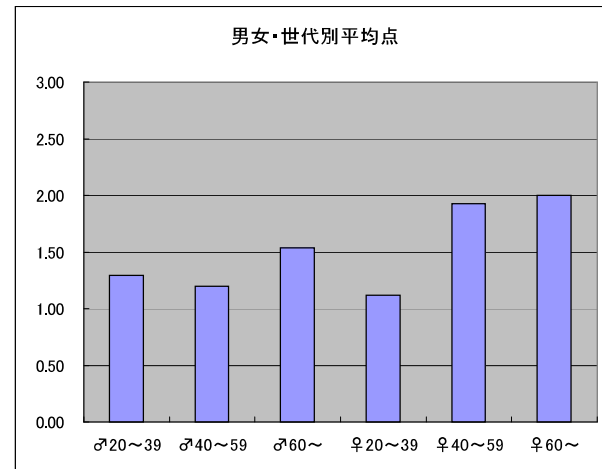

○主なコメント

- ・池上氏の説明はわかりやすく、勉強になる
- ・子供から大人まで楽しめる番組

平均点3位
NHK「第60回NHK紅白歌合戦」

○放送日時 12/31(木) 19:15～23:45

○評価

年代	♂20～39	♂40～59	♂60～	♀20～39	♀40～59	♀60～	合計	(参考) マイナス
	m1	m2	m3	f1	f2	f3		
点数	124	188	68	154	86	29	649	
人数	80	129	38	104	58	18	427	5
平均点	1.55	1.46	1.79	1.48	1.48	1.61	1.52	

○主なコメント

- ・ 家族で楽しめ、安心感がある
- ・ 60回記念大会という事で、シークレットゲストに見応えがあった

平均点4位
NTV「たけしの教科書には載らない日本人の謎2010」

○放送日時 1/2(土) 21:00～23:24

○評価

年代	♂20～39	♂40～59	♂60～	♀20～39	♀40～59	♀60～	合計	(参考) マイナス
	m1	m2	m3	f1	f2	f3		
点数	35	36	20	38	27	4	160	
人数	27	30	13	34	14	2	120	1
平均点	1.30	1.20	1.54	1.12	1.93	2.00	1.33	

○主なコメント

- ・ 毎年良いテーマで番組を構成している
- ・ 雑学の寄せ集めではなく、ストーリーになっている点に工夫と新しさを感じた

平均点5位
EX「芸能人格付これが真の一流品だ！2010お正月スペシャル」

○放送日時 1/1(金) 18:00~20:54

○評価

年代	♂20~39 m1	♂40~59 m2	♂60~ m3	♀20~39 f1	♀40~59 f2	♀60~ f3	合計	(参考) マイナス
得点	54	54	14	89	42	2	255	
人数	41	47	12	58	36	2	196	2
平均点	1.32	1.15	1.17	1.53	1.17	1.00	1.30	