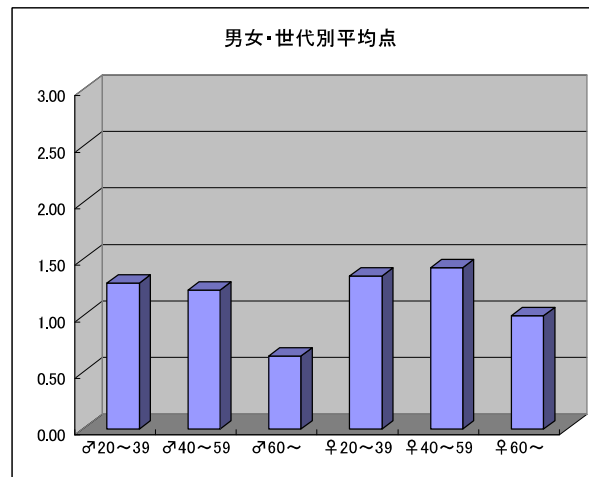

平均点1位  
NHK「サンデースポーツ」

○放送日時 9/27(日) 21:50~22:40

○評価

	♂20~39	♂40~59	♂60~	♀20~39	♀40~59	♀60~	合計	(参考) マイナス
年代	m1	m2	m3	f1	f2	f3		
点数	60	62	24	30	27	14	217	
人数	36	41	16	31	24	7	155	2
平均点	1.67	1.51	1.50	0.97	1.13	2.00	1.40	

○主なコメント

- ・短時間で知りたいことが確実にわかる
- ・あまり夜遅くない時間帯が良い

平均点2位  
CX「すぽると」

○放送日時 9/24(木)~9/30(水)  
23:55~24:35(月~木) 24:23~25:05(金) 24:00~25:35(土) 24:30~25:00(日)

○評価

	♂20~39	♂40~59	♂60~	♀20~39	♀40~59	♀60~	合計	(参考) マイナス
年代	m1	m2	m3	f1	f2	f3		
点数	45	49	9	58	37	5	203	
人数	35	40	14	43	26	5	163	0
平均点	1.29	1.23	0.64	1.35	1.42	1.00	1.25	

○主なコメント

- ・スポーツの面白さを楽しく伝えている
- ・さまざまなジャンルのスポーツを取り上げている

平均点3位  
NHK「土曜スポーツタイム」

○放送日時 9/26(土) 22:50~23:20

○評価

	♂20~39	♂40~59	♂60~	♀20~39	♀40~59	♀60~		(参考)
年代	m1	m2	m3	f1	f2	f3	合計	マイナス
点数	43	42	19	19	19	14	156	0
人数	29	37	11	26	19	7	129	
平均点	1.48	1.14	1.73	0.73	1.00	2.00	1.21	

○主なコメント

- ・番組がコンパクトにまとまっている
- ・アナウンサーの選手への質問がわかりやすい

平均点4位  
NTV「江川×堀尾のSUPERうるぐす」

○放送日時 9/26(土) 24:25~25:05 9/27(日) 23:55~24:35

○評価

	♂20~39	♂40~59	♂60~	♀20~39	♀40~59	♀60~		(参考)
年代	m1	m2	m3	f1	f2	f3	合計	マイナス
点数	30	29	9	29	11	8	116	8
人数	20	29	11	25	16	5	106	
平均点	1.50	1.00	0.82	1.16	0.69	1.60	1.09	