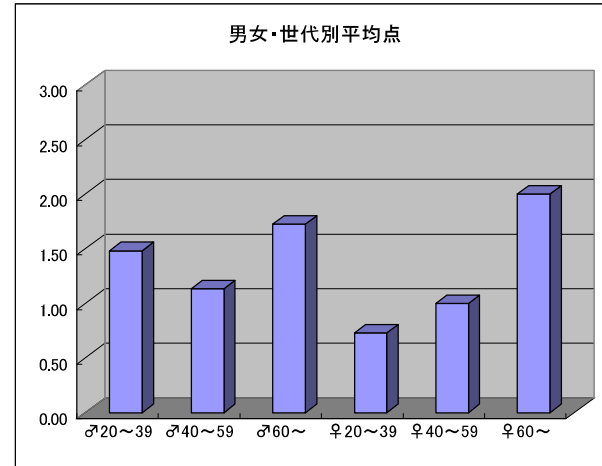

○主なコメント

- ・短時間で知りたいことが確実にわかる
- ・あまり夜遅くない時間帯が良い

平均点2位  
CX「すぽると」

○放送日時 9/24(木)~9/30(水)  
23:55~24:35(月~木) 24:23~25:05(金) 24:00~25:35(土) 24:30~25:00(日)

○評価

	♂20~39	♂40~59	♂60~	♀20~39	♀40~59	♀60~	合計	(参考) マイナス
年代	m1	m2	m3	f1	f2	f3		
点数	45	49	9	58	37	5	203	
人数	35	40	14	43	26	5	163	0
平均点	1.29	1.23	0.64	1.35	1.42	1.00	1.25	

○主なコメント

- ・スポーツの面白さを楽しく伝えている
- ・さまざまなジャンルのスポーツを取り上げている

平均点3位  
NHK「土曜スポーツタイム」

○放送日時 9/26(土) 22:50~23:20

○評価

	♂20~39	♂40~59	♂60~	♀20~39	♀40~59	♀60~		(参考)
年代	m1	m2	m3	f1	f2	f3	合計	マイナス
点数	43	42	19	19	19	14	156	0
人数	29	37	11	26	19	7	129	
平均点	1.48	1.14	1.73	0.73	1.00	2.00	1.21	

○主なコメント

- ・番組がコンパクトにまとまっている
- ・アナウンサーの選手への質問がわかりやすい

平均点4位  
NTV「江川×堀尾のSUPERうるぐす」

○放送日時 9/26(土) 24:25~25:05 9/27(日) 23:55~24:35

○評価

	♂20~39	♂40~59	♂60~	♀20~39	♀40~59	♀60~		(参考)
年代	m1	m2	m3	f1	f2	f3	合計	マイナス
点数	30	29	9	29	11	8	116	8
人数	20	29	11	25	16	5	106	
平均点	1.50	1.00	0.82	1.16	0.69	1.60	1.09	