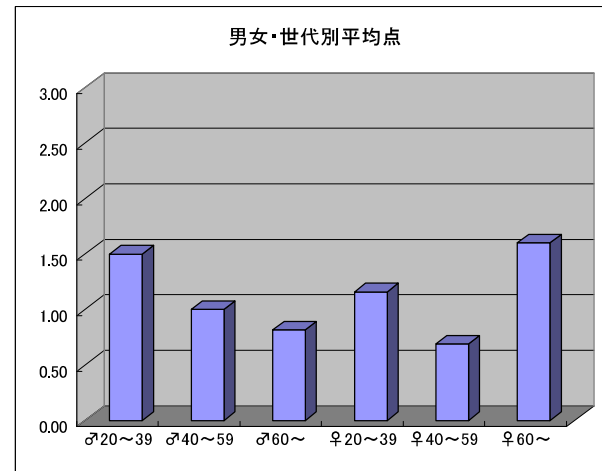

○主なコメント

- ・スポーツの面白さを楽しく伝えている
- ・さまざまなジャンルのスポーツを取り上げている

平均点3位  
NHK「土曜スポーツタイム」

○放送日時 9/26(土) 22:50~23:20

○評価

	♂20~39	♂40~59	♂60~	♀20~39	♀40~59	♀60~		(参考)
年代	m1	m2	m3	f1	f2	f3	合計	マイナス
点数	43	42	19	19	19	14	156	0
人数	29	37	11	26	19	7	129	
平均点	1.48	1.14	1.73	0.73	1.00	2.00	1.21	

○主なコメント

- ・番組がコンパクトにまとまっている
- ・アナウンサーの選手への質問がわかりやすい

平均点4位  
NTV「江川×堀尾のSUPERうるぐす」

○放送日時 9/26(土) 24:25~25:05 9/27(日) 23:55~24:35

○評価

	♂20~39	♂40~59	♂60~	♀20~39	♀40~59	♀60~		(参考)
年代	m1	m2	m3	f1	f2	f3	合計	マイナス
点数	30	29	9	29	11	8	116	8
人数	20	29	11	25	16	5	106	
平均点	1.50	1.00	0.82	1.16	0.69	1.60	1.09	

○主なコメント

- ・司会の江川氏の野球解説が興味深い
- ・主なスポーツの結果を冒頭で見れるのが良い

平均点5位  
EX「やべっちF.C.」

○放送日時 9/27(日) 23:30~24:15

○評価

	♂20~39	♂40~59	♂60~	♀20~39	♀40~59	♀60~		(参考)
年代	m1	m2	m3	f1	f2	f3	合計	マイナス
得点	29	19	5	39	10	2	104	
人数	28	30	10	33	14	2	117	2
平均点	1.04	0.63	0.50	1.18	0.71	1.00	0.89	