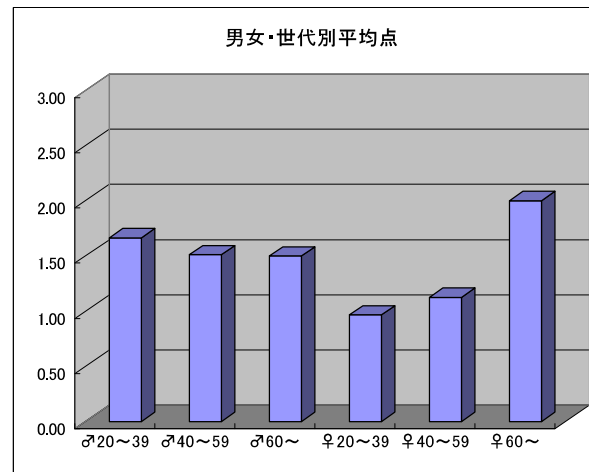

平均点1位  
NHK「サンデースポーツ」

○放送日時 9/27(日) 21:50~22:40

○評価

	♂20~39	♂40~59	♂60~	♀20~39	♀40~59	♀60~	合計	(参考) マイナス
年代	m1	m2	m3	f1	f2	f3		
点数	60	62	24	30	27	14	217	
人数	36	41	16	31	24	7	155	2
平均点	1.67	1.51	1.50	0.97	1.13	2.00	1.40	

○主なコメント

- ・短時間で知りたいことが確実にわかる
- ・あまり夜遅くない時間帯が良い

平均点2位  
CX「すぽると」

○放送日時 9/24(木)~9/30(水)  
23:55~24:35(月~木) 24:23~25:05(金) 24:00~25:35(土) 24:30~25:00(日)

○評価

	♂20~39	♂40~59	♂60~	♀20~39	♀40~59	♀60~	合計	(参考) マイナス
年代	m1	m2	m3	f1	f2	f3		
点数	45	49	9	58	37	5	203	
人数	35	40	14	43	26	5	163	0
平均点	1.29	1.23	0.64	1.35	1.42	1.00	1.25	

○主なコメント

- ・スポーツの面白さを楽しく伝えている
- ・さまざまなジャンルのスポーツを取り上げている

平均点3位  
NHK「土曜スポーツタイム」

○放送日時 9/26(土) 22:50~23:20

○評価

	♂20~39	♂40~59	♂60~	♀20~39	♀40~59	♀60~		(参考)
年代	m1	m2	m3	f1	f2	f3	合計	マイナス
点数	43	42	19	19	19	14	156	0
人数	29	37	11	26	19	7	129	
平均点	1.48	1.14	1.73	0.73	1.00	2.00	1.21	