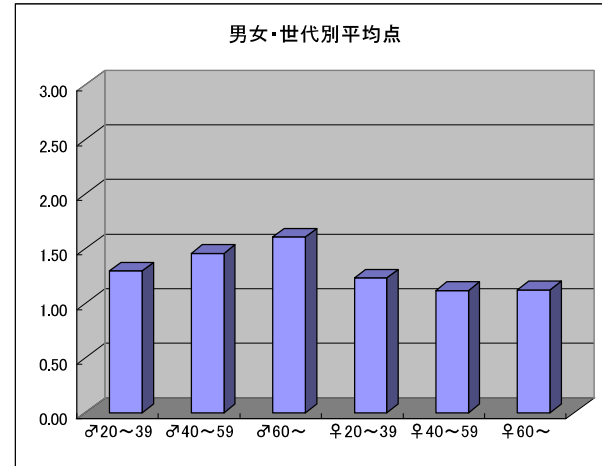

○主なコメント

- ・知識の幅が広がるとともに家族で楽しめる
- ・中学入試問題とは言え真剣に考えることもあり、頭の体操になる

平均点3位  
EX「アタック25」

○放送日時 8/2(日) 13:25~13:55

○評価

| 年代  | ♂20~39<br>m1 | ♂40~59<br>m2 | ♂60~<br>m3 | ♀20~39<br>f1 | ♀40~59<br>f2 | ♀60~<br>f3 | 合計   | (参考)<br>マイナス |
|-----|--------------|--------------|------------|--------------|--------------|------------|------|--------------|
| 点数  | 91           | 108          | 37         | 79           | 47           | 18         | 380  |              |
| 人数  | 70           | 74           | 23         | 64           | 42           | 16         | 289  | 1            |
| 平均点 | 1.30         | 1.46         | 1.61       | 1.23         | 1.12         | 1.13       | 1.31 |              |

○主なコメント

- ・クイズとパネル獲得の両方に知恵を絞る点が独特で面白い
- ・司会の児玉清さんに好感が持てる

平均点4位  
EX「Qさま!!」

○放送日時 8/3(月) 20:00~20:54

○評価

| 年代  | ♂20~39<br>m1 | ♂40~59<br>m2 | ♂60~<br>m3 | ♀20~39<br>f1 | ♀40~59<br>f2 | ♀60~<br>f3 | 合計   | (参考)<br>マイナス |
|-----|--------------|--------------|------------|--------------|--------------|------------|------|--------------|
| 点数  | 50           | 56           | 30         | 109          | 63           | 23         | 331  |              |
| 人数  | 58           | 56           | 16         | 74           | 42           | 12         | 258  | 6            |
| 平均点 | 0.86         | 1.00         | 1.88       | 1.47         | 1.50         | 1.92       | 1.28 |              |