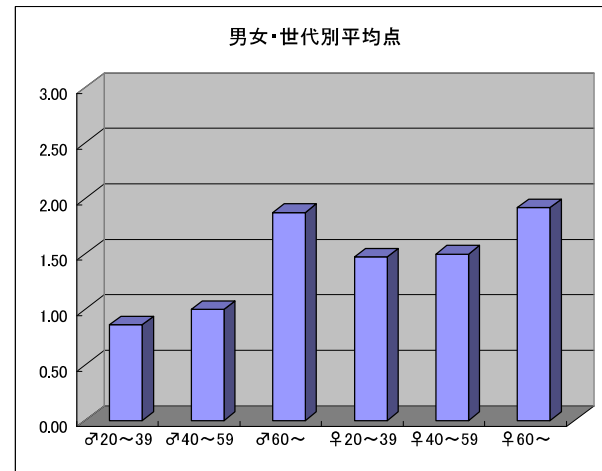

○主なコメント

- ・クイズとパネル獲得の両方に知恵を絞る点が独特で面白い
- ・司会の児玉清さんに好感が持てる

平均点4位  
EX「Qさま!!」

○放送日時 8/3(月) 20:00~20:54

○評価

| 年代  | ♂20~39<br>m1 | ♂40~59<br>m2 | ♂60~<br>m3 | ♀20~39<br>f1 | ♀40~59<br>f2 | ♀60~<br>f3 | 合計   | (参考)<br>マイナス |
|-----|--------------|--------------|------------|--------------|--------------|------------|------|--------------|
| 点数  | 50           | 56           | 30         | 109          | 63           | 23         | 331  |              |
| 人数  | 58           | 56           | 16         | 74           | 42           | 12         | 258  | 6            |
| 平均点 | 0.86         | 1.00         | 1.88       | 1.47         | 1.50         | 1.92       | 1.28 |              |

○主なコメント

- ・出題内容や出演者もバラエティーに富んでいて、見ていて面白い
- ・自分もファインプレーな回答ができると嬉しくなる

平均点5位  
EX「クイズ雑学王」

○放送日時 8/5(水) 20:00~20:54

○評価

|     | ♂20~39 | ♂40~59 | ♂60~ | ♀20~39 | ♀40~59 | ♀60~ |      | (参考) |
|-----|--------|--------|------|--------|--------|------|------|------|
| 年代  | m1     | m2     | m3   | f1     | f2     | f3   | 合計   | マイナス |
| 得点  | 57     | 61     | 34   | 73     | 42     | 26   | 293  |      |
| 人数  | 55     | 53     | 20   | 58     | 33     | 15   | 234  | 0    |
| 平均点 | 1.04   | 1.15   | 1.70 | 1.26   | 1.27   | 1.73 | 1.25 |      |