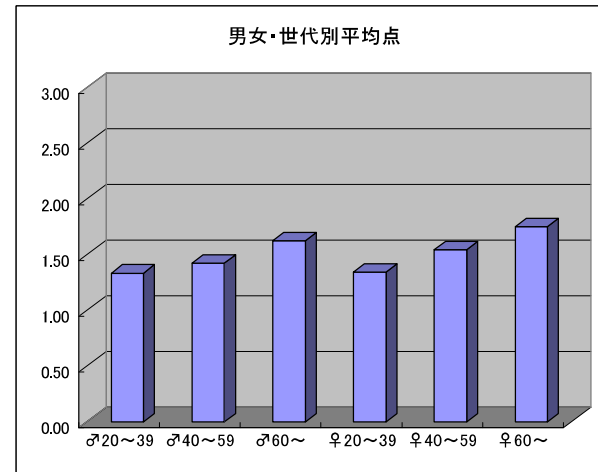

○主なコメント

- ・クイズの答えを考えながら世界の歴史を楽しく学べる点が良い
- ・海外旅行の気分が味わえる
- ・回答者のレベルのバランスが取れていてよい

平均点2位  
CX「熱血！平成教育学院」

○放送日時 8/2(日) 19:00~19:58

○評価

| 年代  | ♂20~39<br>m1 | ♂40~59<br>m2 | ♂60~<br>m3 | ♀20~39<br>f1 | ♀40~59<br>f2 | ♀60~<br>f3 | 合計   | (参考)<br>マイナス |
|-----|--------------|--------------|------------|--------------|--------------|------------|------|--------------|
| 点数  | 92           | 101          | 39         | 90           | 74           | 28         | 424  | 1            |
| 人数  | 69           | 71           | 24         | 67           | 48           | 16         | 295  |              |
| 平均点 | 1.33         | 1.42         | 1.63       | 1.34         | 1.54         | 1.75       | 1.44 |              |

○主なコメント

- ・知識の幅が広がるとともに家族で楽しめる
- ・中学入試問題とは言え真剣に考えることもあり、頭の体操になる

平均点3位  
EX「アタック25」

○放送日時 8/2(日) 13:25~13:55

○評価

| 年代  | ♂20~39<br>m1 | ♂40~59<br>m2 | ♂60~<br>m3 | ♀20~39<br>f1 | ♀40~59<br>f2 | ♀60~<br>f3 | 合計   | (参考)<br>マイナス |
|-----|--------------|--------------|------------|--------------|--------------|------------|------|--------------|
| 点数  | 91           | 108          | 37         | 79           | 47           | 18         | 380  |              |
| 人数  | 70           | 74           | 23         | 64           | 42           | 16         | 289  | 1            |
| 平均点 | 1.30         | 1.46         | 1.61       | 1.23         | 1.12         | 1.13       | 1.31 |              |