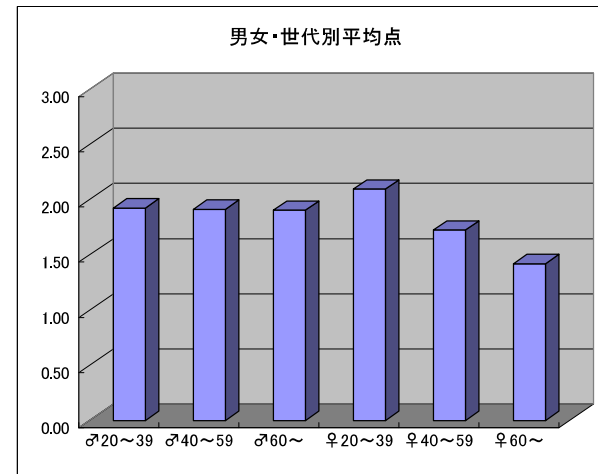

平均点1位
TBS「世界ふしぎ発見！」

○放送日時 8/8(土) 21:00~21:54

○評価

年代	♂20~39 m1	♂40~59 m2	♂60~ m3	♀20~39 f1	♀40~59 f2	♀60~ f3	合計	(参考) マイナス
点数	158	159	61	193	107	27	705	3
人数	82	83	32	92	62	19	370	
平均点	1.93	1.92	1.91	2.10	1.73	1.42	1.91	

○主なコメント

- ・クイズの答えを考えながら世界の歴史を楽しく学べる点が良い
- ・海外旅行の気分が味わえる
- ・回答者のレベルのバランスが取れていてよい