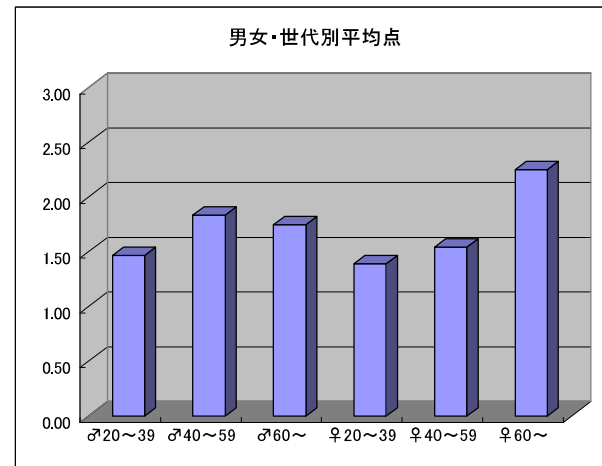

平均点4位
TX「美の巨人たち」

○放送日時 6/6(土) 22時00分～22時30分

○評価

年代	♂20～39 m1	♂40～59 m2	♂60～ m3	♀20～39 f1	♀40～59 f2	♀60～ f3	合計	(参考) マイナス
点数	22	55	7	46	37	9	176	
人数	15	30	4	33	24	4	110	0
平均点	1.47	1.83	1.75	1.39	1.54	2.25	1.60	

○主なコメント

- ・1つの作品に絞ることで、ブレのない構成になっていてわかりやすい
- ・興味のない作家の回でも、作品制作の苦悩を知ること、興味を持つことがある
- ・映像そのものが美しい