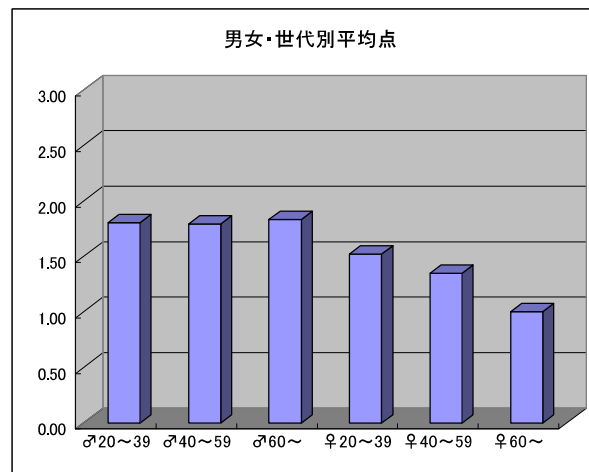

放送局略称	
日本放送協会(総合)	NHK総合
日本テレビ	NTV
TBSテレビ	TBS
フジテレビ	CX
テレビ朝日	EX
テレビ東京	TX

平均点1位

NTV「ザ!鉄腕!DASH!!」

○放送日時 6/7(日) 19時00分~19時58分

○評価

年代	♂20~39 m1	♂40~59 m2	♂60~ m3	♀20~39 f1	♀40~59 f2	♀60~ f3	合計	(参考) マイナス
点数	69	61	11	80	44	6	271	0
人数	40	38	7	51	28	3	167	
平均点	1.73	1.61	1.57	1.57	1.57	2.00	1.62	

○主なコメント

- ・DASH村での取り組みに、昔の人の知恵を垣間見ることができ、興味深い
- ・季節・旬にあったテーマが多く、好感が持てる
- ・自分も色々なことにチャレンジしたくなる

平均点2位

NTV「秘密のケンミンSHOW」

○放送日時 6/4(木) 21時00分~21時54分

○評価

年代	♂20~39 m1	♂40~59 m2	♂60~ m3	♀20~39 f1	♀40~59 f2	♀60~ f3	合計	(参考) マイナス
点数	54	43	33	73	35	4	242	1
人数	30	24	18	48	26	4	150	
平均点	1.80	1.79	1.83	1.52	1.35	1.00	1.61	

○主なコメント

- ・様々な県民性を知ることができて興味深い
- ・出演者のお国自慢をし合う様が面白い
- ・郷土色を尊重する気遣いを感じることができるのが良い

平均点3位  
NHK総合「鶴瓶の家族に乾杯」

○放送日時 6/1(月) 20時00分～20時45分

○評価

年代	♂20～39 m1	♂40～59 m2	♂60～ m3	♀20～39 f1	♀40～59 f2	♀60～ f3	合計	(参考) マイナス
点数	24	55	28	43	40	16	206	
人数	21	29	14	29	27	8	128	0
平均点	1.14	1.90	2.00	1.48	1.48	2.00	1.61	

○主なコメント

- ・出演者と家族のふれあいがほのぼのしていて、人情味がある
- ・地方の良さをうまく伝えている
- ・笑福亭鶴瓶氏は一般の方の面白さを引き出すのが上手い

平均点4位  
TX「美の巨人たち」

○放送日時 6/6(土) 22時00分～22時30分

○評価

年代	♂20～39 m1	♂40～59 m2	♂60～ m3	♀20～39 f1	♀40～59 f2	♀60～ f3	合計	(参考) マイナス
点数	22	55	7	46	37	9	176	
人数	15	30	4	33	24	4	110	0
平均点	1.47	1.83	1.75	1.39	1.54	2.25	1.60	