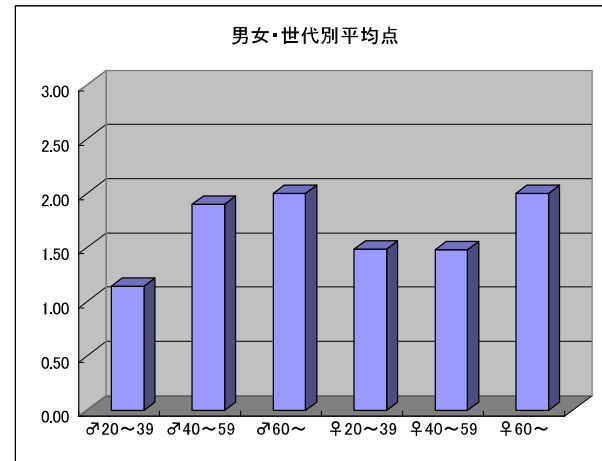

○主なコメント

- ・DASH村での取り組みに、昔の人の知恵を垣間見ることができ、興味深い
- ・季節・旬にあったテーマが多く、好感が持てる
- ・自分も色々なことにチャレンジしたくなる

平均点2位

NTV「秘密のケンミンSHOW」

○放送日時 6/4(木) 21時00分~21時54分

○評価

年代	♂20~39 m1	♂40~59 m2	♂60~ m3	♀20~39 f1	♀40~59 f2	♀60~ f3	合計	(参考) マイナス
点数	54	43	33	73	35	4	242	1
人数	30	24	18	48	26	4	150	
平均点	1.80	1.79	1.83	1.52	1.35	1.00	1.61	

○主なコメント

- ・様々な県民性を知ることができて興味深い
- ・出演者のお国自慢をし合う様が面白い
- ・郷土色を尊重する気遣いを感じることができるのが良い

平均点3位  
NHK総合「鶴瓶の家族に乾杯」

○放送日時 6/1(月) 20時00分～20時45分

○評価

年代	♂20～39 m1	♂40～59 m2	♂60～ m3	♀20～39 f1	♀40～59 f2	♀60～ f3	合計	(参考) マイナス
点数	24	55	28	43	40	16	206	
人数	21	29	14	29	27	8	128	0
平均点	1.14	1.90	2.00	1.48	1.48	2.00	1.61	

○主なコメント

- ・出演者と家族のふれあいがほのぼのしていて、人情味がある
- ・地方の良さをうまく伝えている
- ・笑福亭鶴瓶氏は一般の方の面白さを引き出すのが上手い

平均点4位  
TX「美の巨人たち」

○放送日時 6/6(土) 22時00分～22時30分

○評価

年代	♂20～39 m1	♂40～59 m2	♂60～ m3	♀20～39 f1	♀40～59 f2	♀60～ f3	合計	(参考) マイナス
点数	22	55	7	46	37	9	176	
人数	15	30	4	33	24	4	110	0
平均点	1.47	1.83	1.75	1.39	1.54	2.25	1.60	