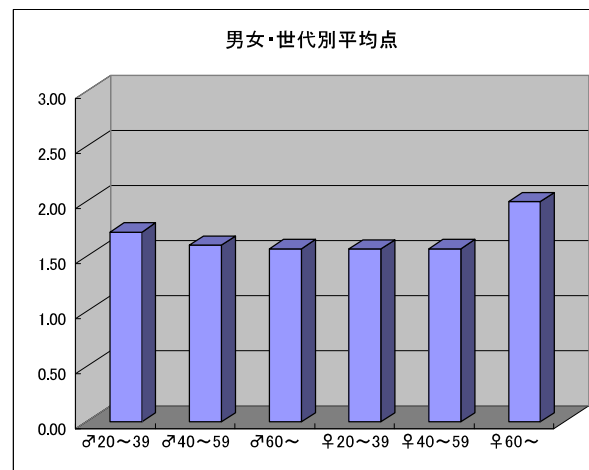

放送局略称	
日本放送協会(総合)	NHK総合
日本テレビ	NTV
TBSテレビ	TBS
フジテレビ	CX
テレビ朝日	EX
テレビ東京	TX

平均点1位

NTV「ザ!鉄腕!DASH!!」

○放送日時 6/7(日) 19時00分~19時58分

○評価

年代	♂20~39 m1	♂40~59 m2	♂60~ m3	♀20~39 f1	♀40~59 f2	♀60~ f3	合計	(参考) マイナス
点数	69	61	11	80	44	6	271	0
人数	40	38	7	51	28	3	167	
平均点	1.73	1.61	1.57	1.57	1.57	2.00	1.62	

○主なコメント

- ・DASH村での取り組みに、昔の人の知恵を垣間見ることができ、興味深い
- ・季節・旬にあったテーマが多く、好感が持てる
- ・自分も色々なことにチャレンジしたくなる

平均点2位

NTV「秘密のケンミンSHOW」

○放送日時 6/4(木) 21時00分~21時54分

○評価

年代	♂20~39 m1	♂40~59 m2	♂60~ m3	♀20~39 f1	♀40~59 f2	♀60~ f3	合計	(参考) マイナス
点数	54	43	33	73	35	4	242	1
人数	30	24	18	48	26	4	150	
平均点	1.80	1.79	1.83	1.52	1.35	1.00	1.61	