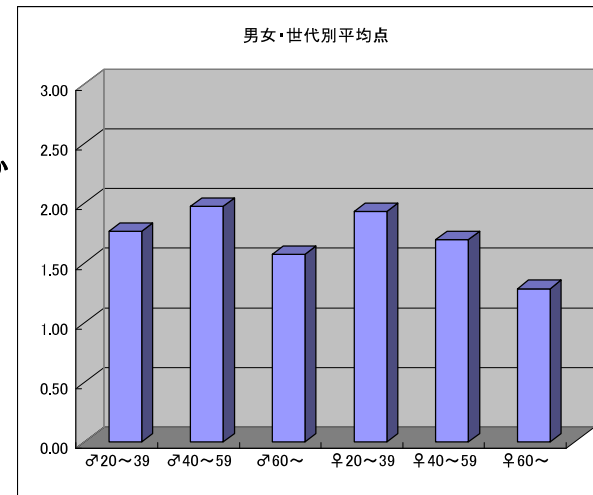

M3+F3合計		
NHK	おはよう日本	36人
NHK	NHKニュース7	33人
NHK	クローズアップ現代	32人
TBS	みのもんたの朝ズバッ!	29人
EX	報道station	26人

平均点1位  
**テレビ東京系「ワールドビジネスサテライト」分析**

○放送開始 1998年～

○放送日 午後23時00分～23時58分(月～金)

○出演者 小谷真生子(フリーアナウンサー) 梅津智史(テレビ東京報道局キャスター)ほか

○評価

年代	♂20～39			♀20～39			合計	(参考) マイナス
	m1	m2	m3	f1	f2	f3		
得点	106	152	22	143	61	9	493	
人数	60	77	14	74	36	7	268	2
平均点	1.77	1.97	1.57	1.93	1.69	1.29	1.84	

○主なコメント

- ・企業・経済情報が充実
- ・他のニュース番組との差別化が明確
- ・『トレンドたまご』のコーナーがユニーク

平均点2位  
**NHK「クローズアップ現代」分析**

○放送開始 1989年～

○放送日時 19時30分～19時56分(月～木)

○出演者 国谷 裕子(フリーアナウンサー)ほか

○評価

年代	♂20～39			♀20～39			合計	(参考) マイナス
	m1	m2	m3	f1	f2	f3		
得点	61	122	48	89	58	15	393	
人数	36	58	21	56	33	11	215	2
平均点	1.69	2.10	2.29	1.59	1.76	1.36	1.83	