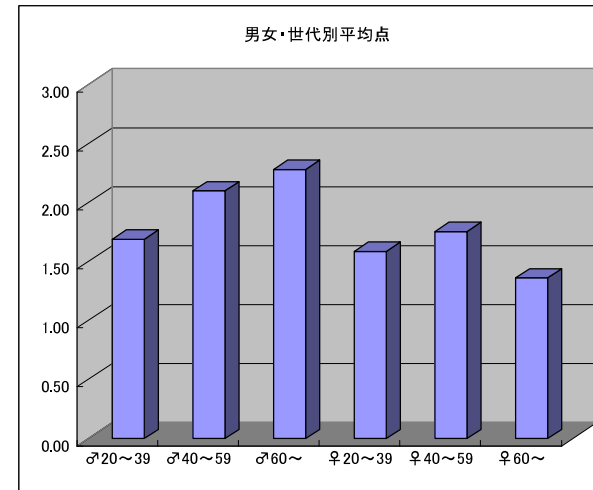

○評価

年代	♂20～39			♀20～39			合計	(参考) マイナス
	m1	m2	m3	f1	f2	f3		
得点	106	152	22	143	61	9	493	
人数	60	77	14	74	36	7	268	2
平均点	1.77	1.97	1.57	1.93	1.69	1.29	1.84	

○主なコメント

- ・企業・経済情報が充実
- ・他のニュース番組との差別化が明確
- ・『トレンドたまご』のコーナーがユニーク

平均点2位  
**NHK「クローズアップ現代」分析**

○放送開始 1989年～

○放送日時 19時30分～19時56分(月～木)

○出演者 国谷 裕子(フリーアナウンサー)ほか

○評価

年代	♂20～39			♀20～39			合計	(参考) マイナス
	m1	m2	m3	f1	f2	f3		
得点	61	122	48	89	58	15	393	
人数	36	58	21	56	33	11	215	2
平均点	1.69	2.10	2.29	1.59	1.76	1.36	1.83	

○主な評価コメント

- ・国谷キャスターの簡明な解説
- ・時流を読んだテーマ選定
- ・事実を深く掘り下げている

平均点3位

### NHK「週刊こどもニュース」分析

○放送開始 1994年～

○放送日時 18時10分～18時42分(土)

○出演者 岩本裕(NHK解説委員) はしのえみ(タレント)ほか

○評価

年代	♂20～39	♂40～59	♂60～	♀20～39	♀40～59	♀60～	合計	(参考) マイナス
	m1	m2	m3	f1	f2	f3		
得点	43	74	18	67	50	9	261	
人数	31	38	9	46	32	6	162	1
平均点	1.39	1.95	2.00	1.46	1.56	1.50	1.61	