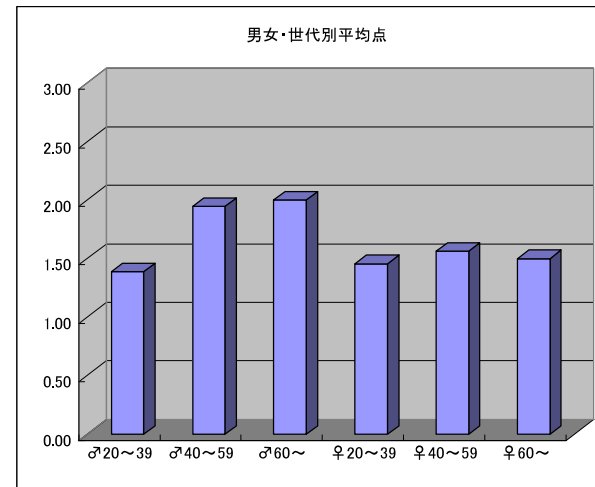

平均点3位

NHK「週刊こどもニュース」分析

○放送開始 1994年～

○放送日時 18時10分～18時42分(土)

○出演者 岩本裕(NHK解説委員) はしのえみ(タレント)ほか

○評価

年代	♂20～39	♂40～59	♂60～	♀20～39	♀40～59	♀60～	合計	(参考) マイナス
	m1	m2	m3	f1	f2	f3		
得点	43	74	18	67	50	9	261	
人数	31	38	9	46	32	6	162	1
平均点	1.39	1.95	2.00	1.46	1.56	1.50	1.61	

○主なコメント

- ・子供向けのニュース番組という発想
- ・わかりやすい解説
- ・大人が見ても役立つ内容